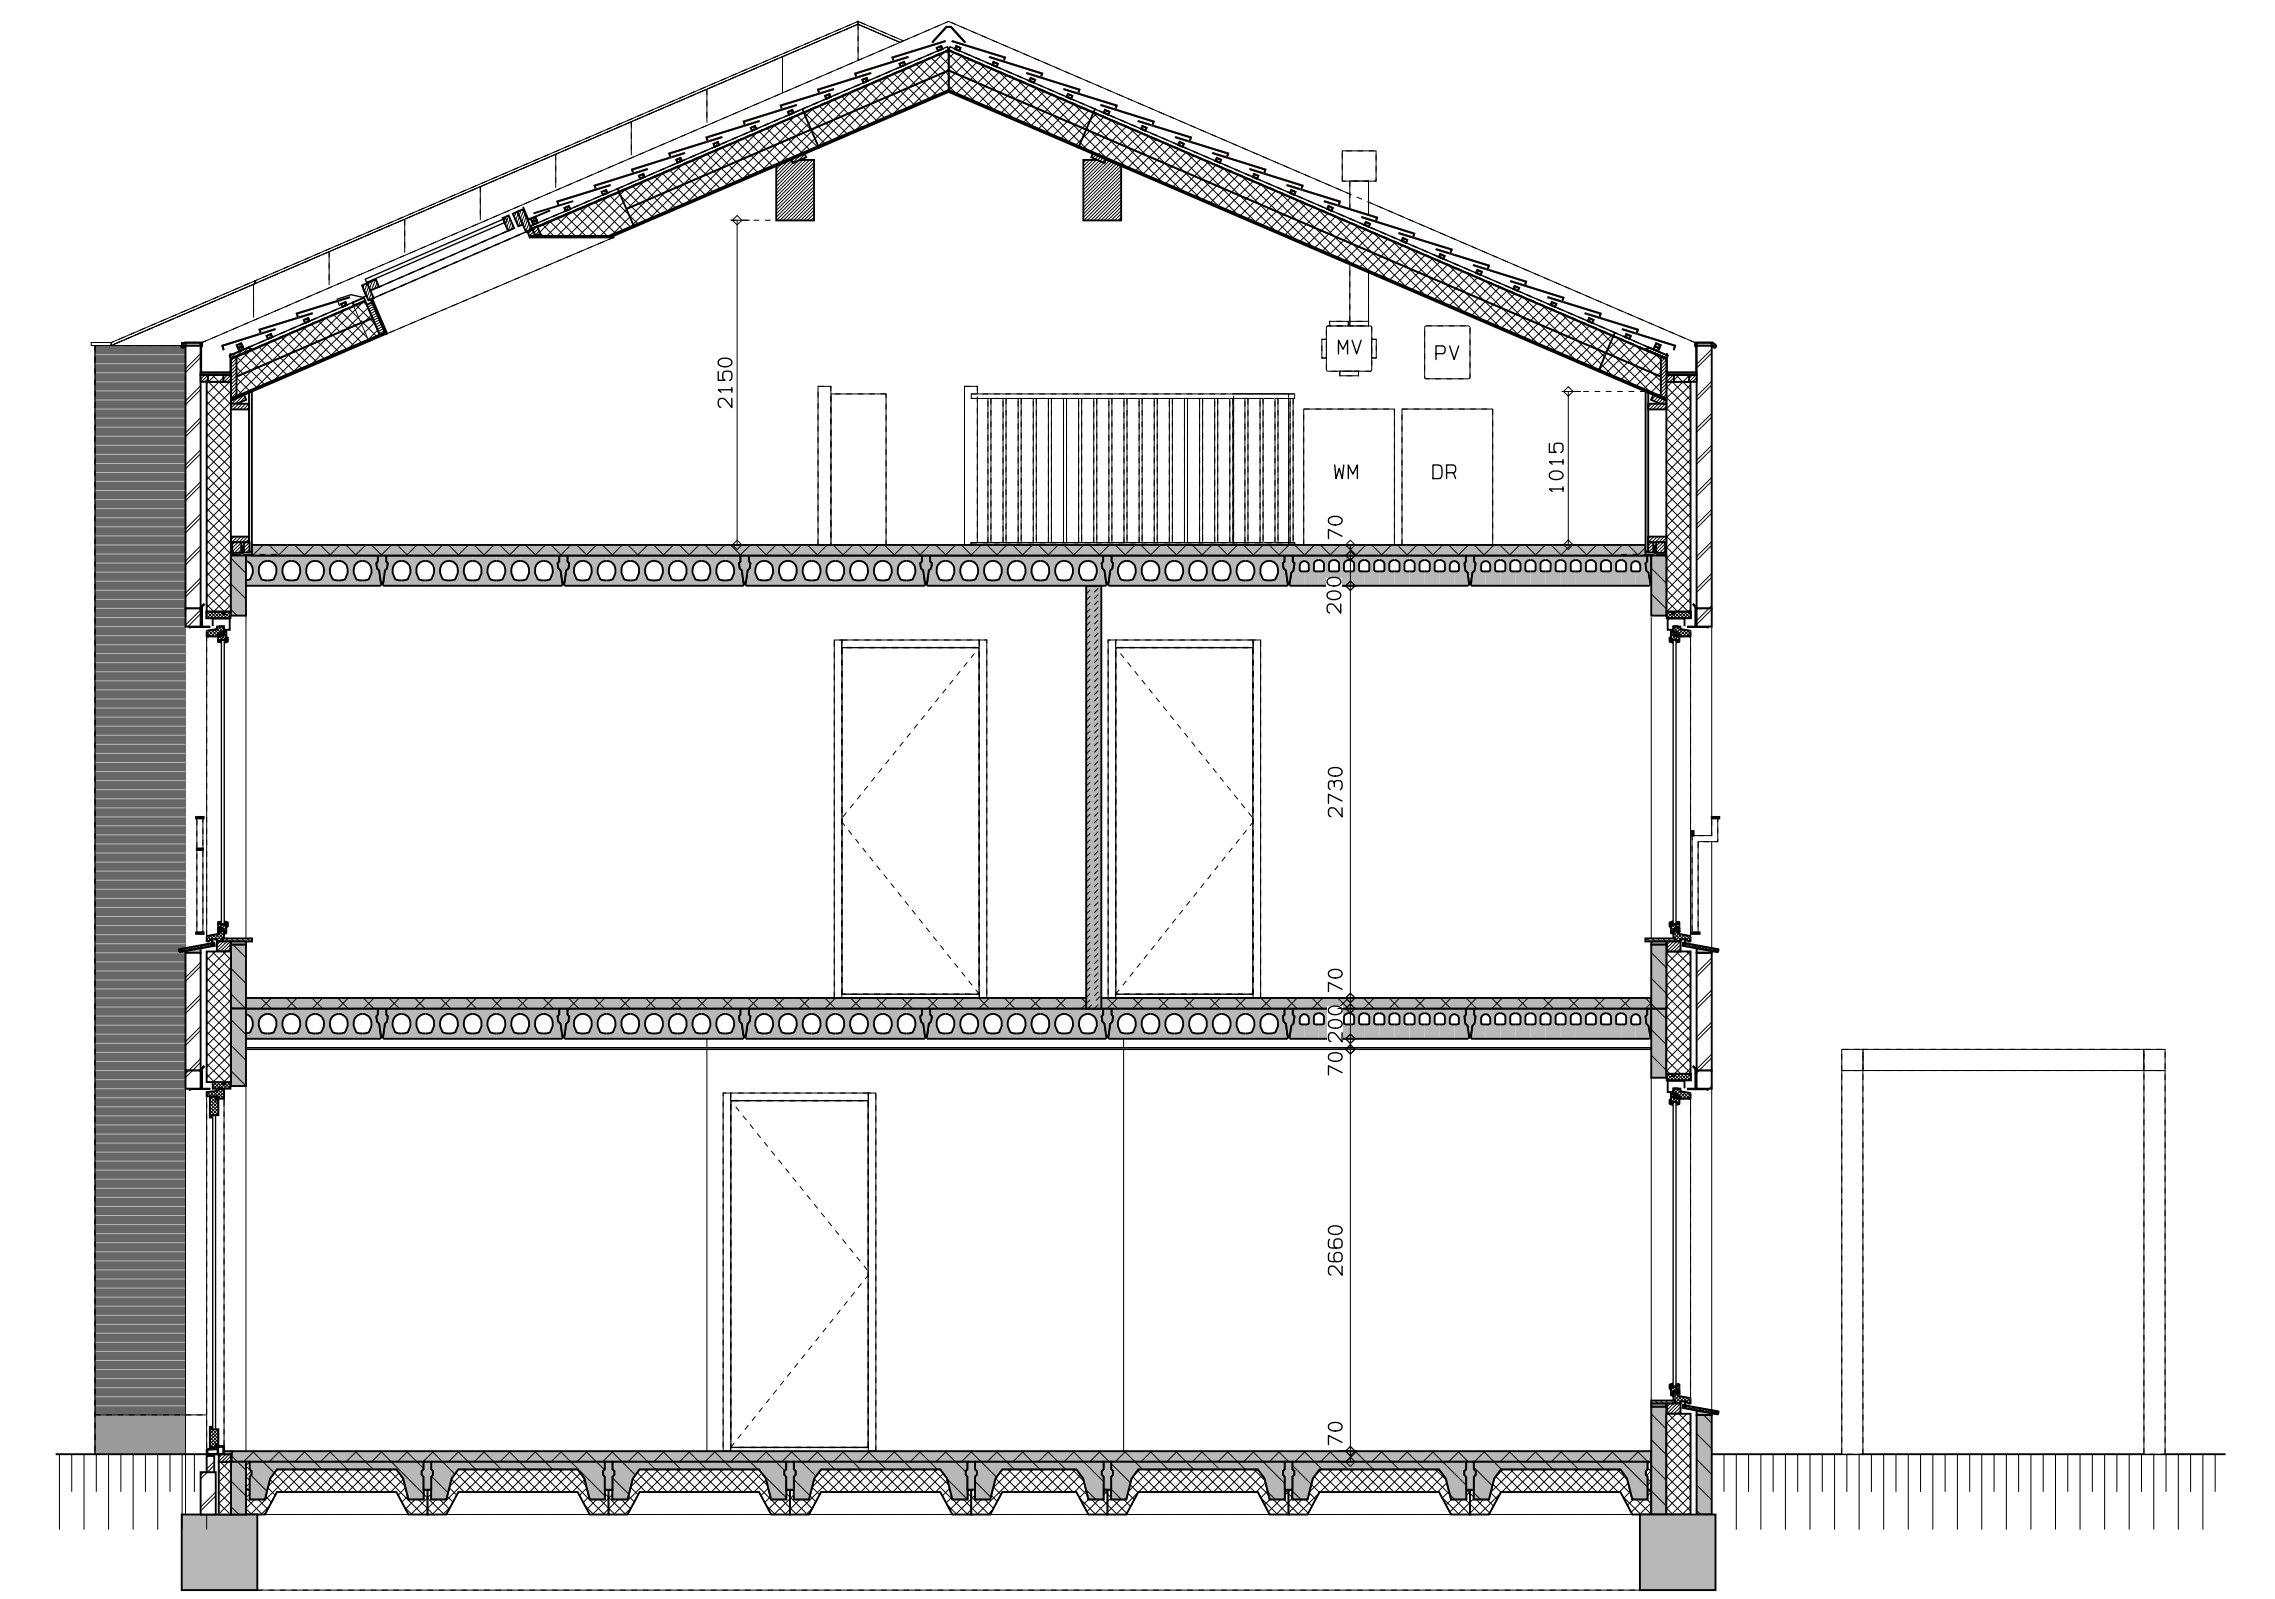

doorsnede

LEGENDA				
DR	opstelplaats wasdroger	-<ip	ip wcd	verdelers vloerverwarming
☉	rookmelder	• th	aansluitpunt thermostaat (bedraad)	verdelers vloerverwarming
-<	enkele wcd	schakelaar	schakelaar mechan. ventilatie	voorzien van omkasting
▬	prefab beton scheidingwand	schakelaar	schakelaar mechan. ventilatie	+ buitenkraan
▬	gasbeton	○	wisselschakelaar	
▬	holle scheidingwand	○	dubbele schakelaar	
▬	isolatie	×	plafondlichtpunt	
MK	meterkast	-<w	wandlichtpunt	
MP	opstelplaats combiwarmtepomp	-<w	wcd wasmachine	
MV	opstelplaats unit mechanische ventilatie	-<w	wcd droger	
PV	opstelplaats PV-omvormer	-<cras	wcd elektrische radiator	
WM	opstelplaats wasmachine	-<ev	wcd mech. ventilatie	
		-<ip	ip wcd	
		• th	aansluitpunt thermostaat (bedraad)	
		schakelaar	schakelaar mechan. ventilatie	
		schakelaar	wcd warmtepomp	
		○	loze leiding naar meterkast	
		○	aarding metalen delen	
		×	aansluitpunt PV-installatie	
		-<w	wandlichtpunt	
		-<w	wcd wasmachine	
		-<w	wcd droger	
		-<cras	wcd elektrische radiator	
		-<ev	wcd mech. ventilatie	
		•	buitenwandlichtpunt 2100+	
		×	radiator, elektrisch	

LEGENDA METSELWERK			
▬	metsewerk kleur: wit	▬	gekroond metsewerk kleur: nisdegrijze
▬	gekroond metsewerk kleur: licht	VENTILATIEROOSTERS	
		V	ventilatie-rooster boven kozijn
		SK	rooster boven kozijn