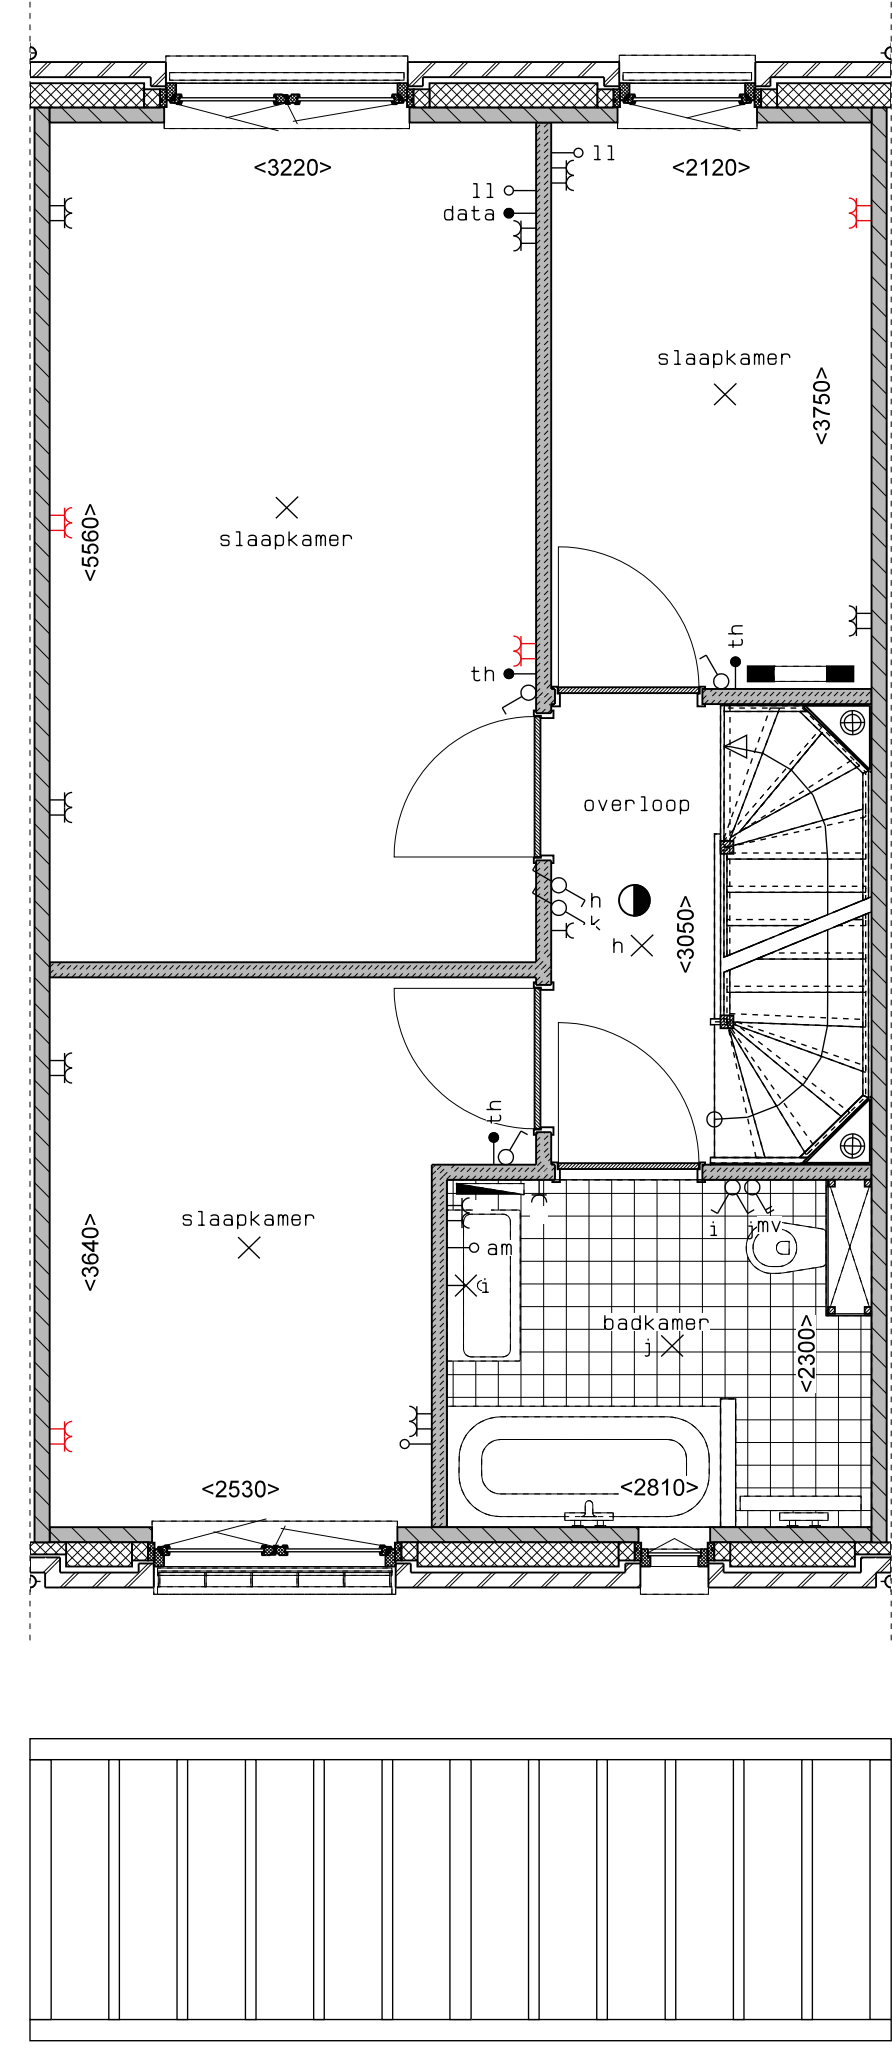

1e verdieping