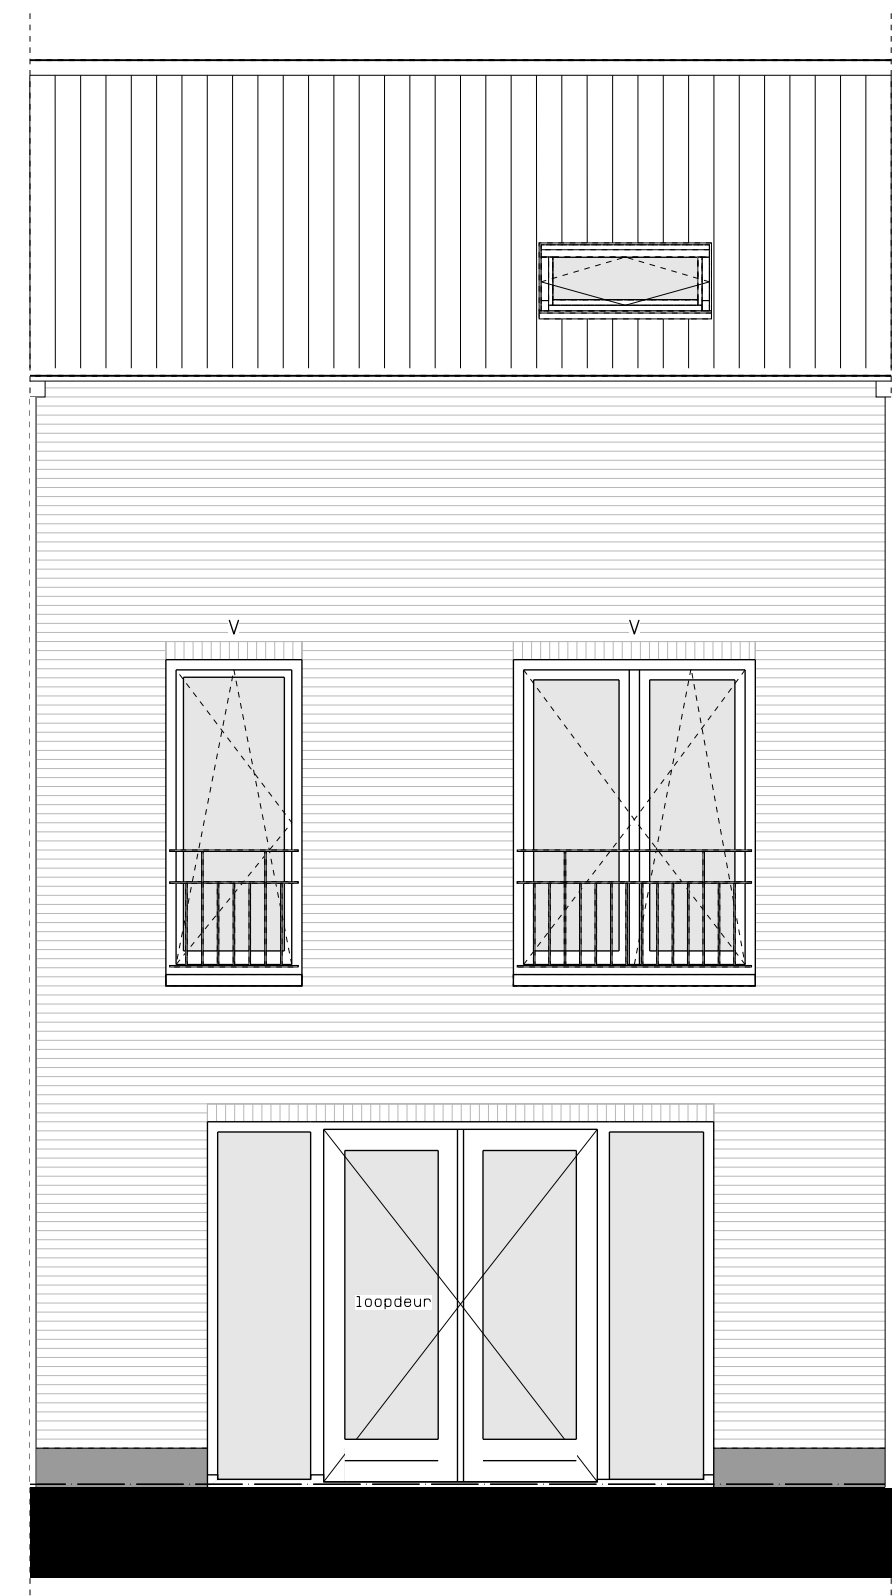

achteraanzicht