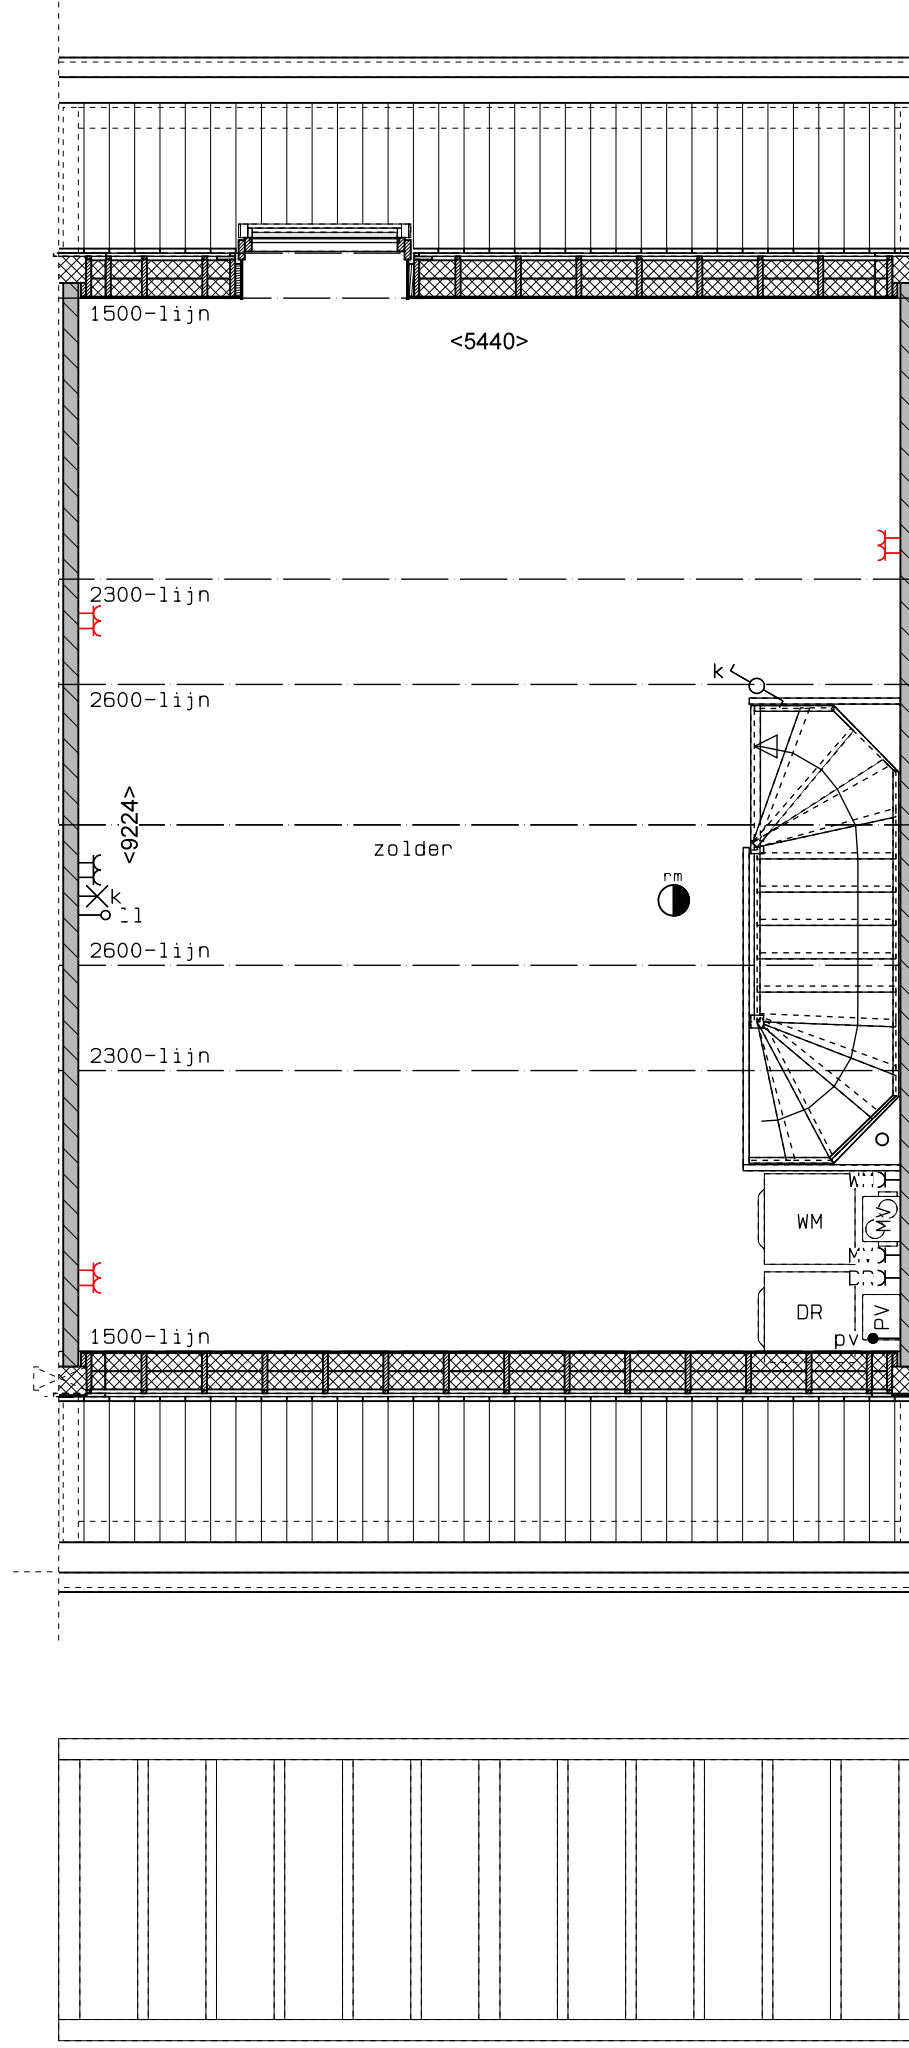

2e verdieping