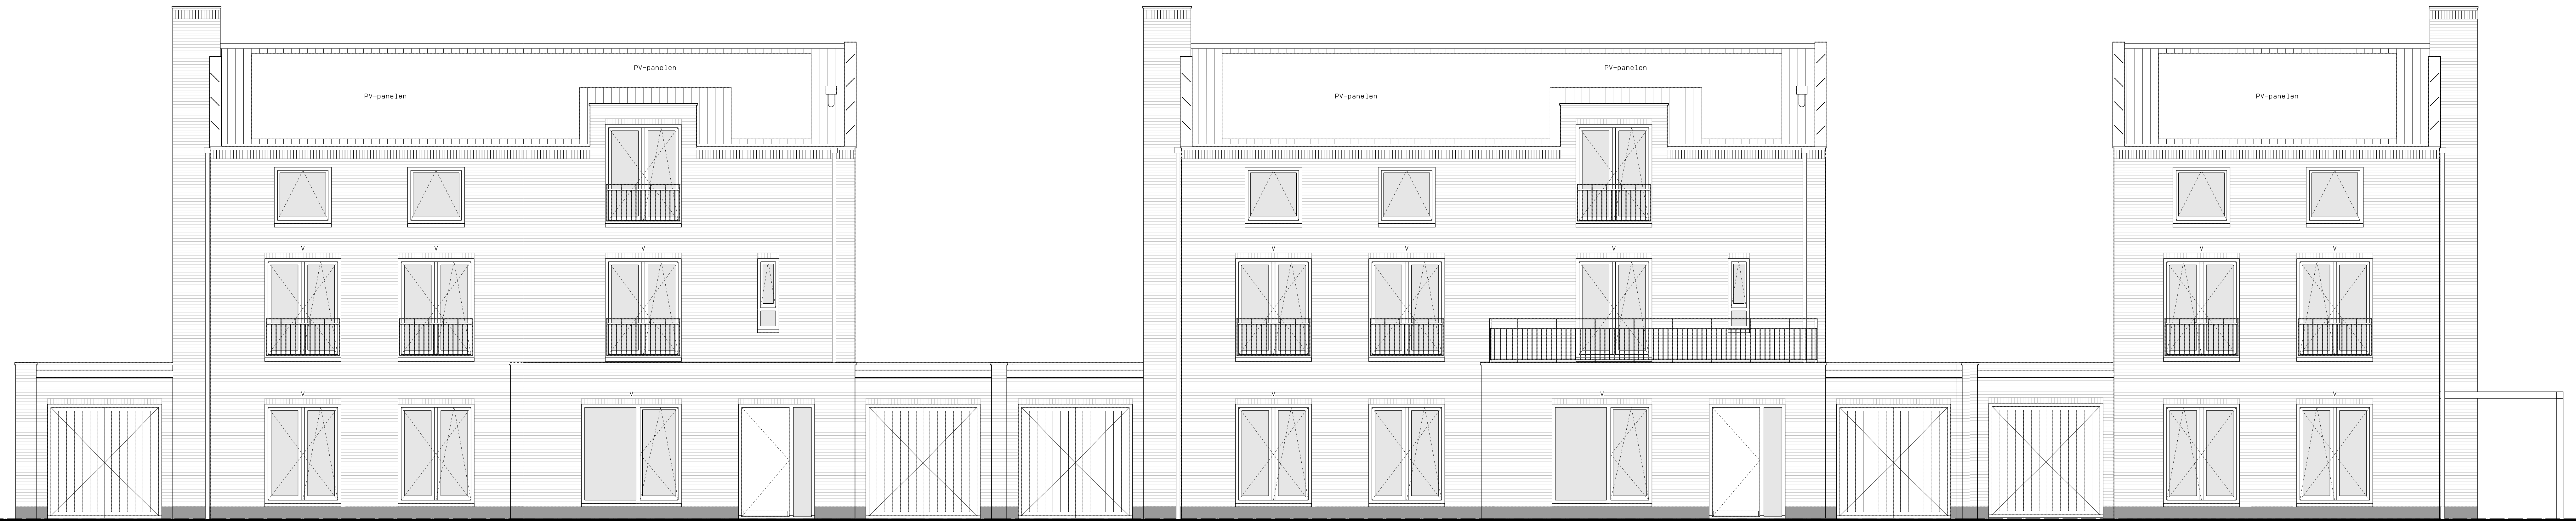

LEGENDA METSELWERK

	metsewerk kleur: wit
	gekamd metsewerk kleur: licht
	gekamd metsewerk kleur: nisdonkgrijs
VENTILATIERROOSTERS	
V	ventilatierooster boven kozijn
SK	sukkast boven kozijn

Bouwnr. 32/woningtype 6.7Ea

Bouwnr. 33/woningtype 6.7Eb

Bouwnr. 34/woningtype 6.7Ea

Bouwnr. 35/woningtype 6.7Ec

Bouwnr. 36/woningtype 6.7Ed

BLOK 7: VOORGEVEL

hp architecten **AUGUSTUS** hurks

 DE TWEESNEREN WINTERSINGEL	AUGUSTUS EINDHOVEN	NOO	DAT. 01-04-2019
	BLOK 7	17061	WGL.
	KAVEL 32 t/m 36	WGL.	
	VERKOOPTEKENING	1:50/A0	VK-70