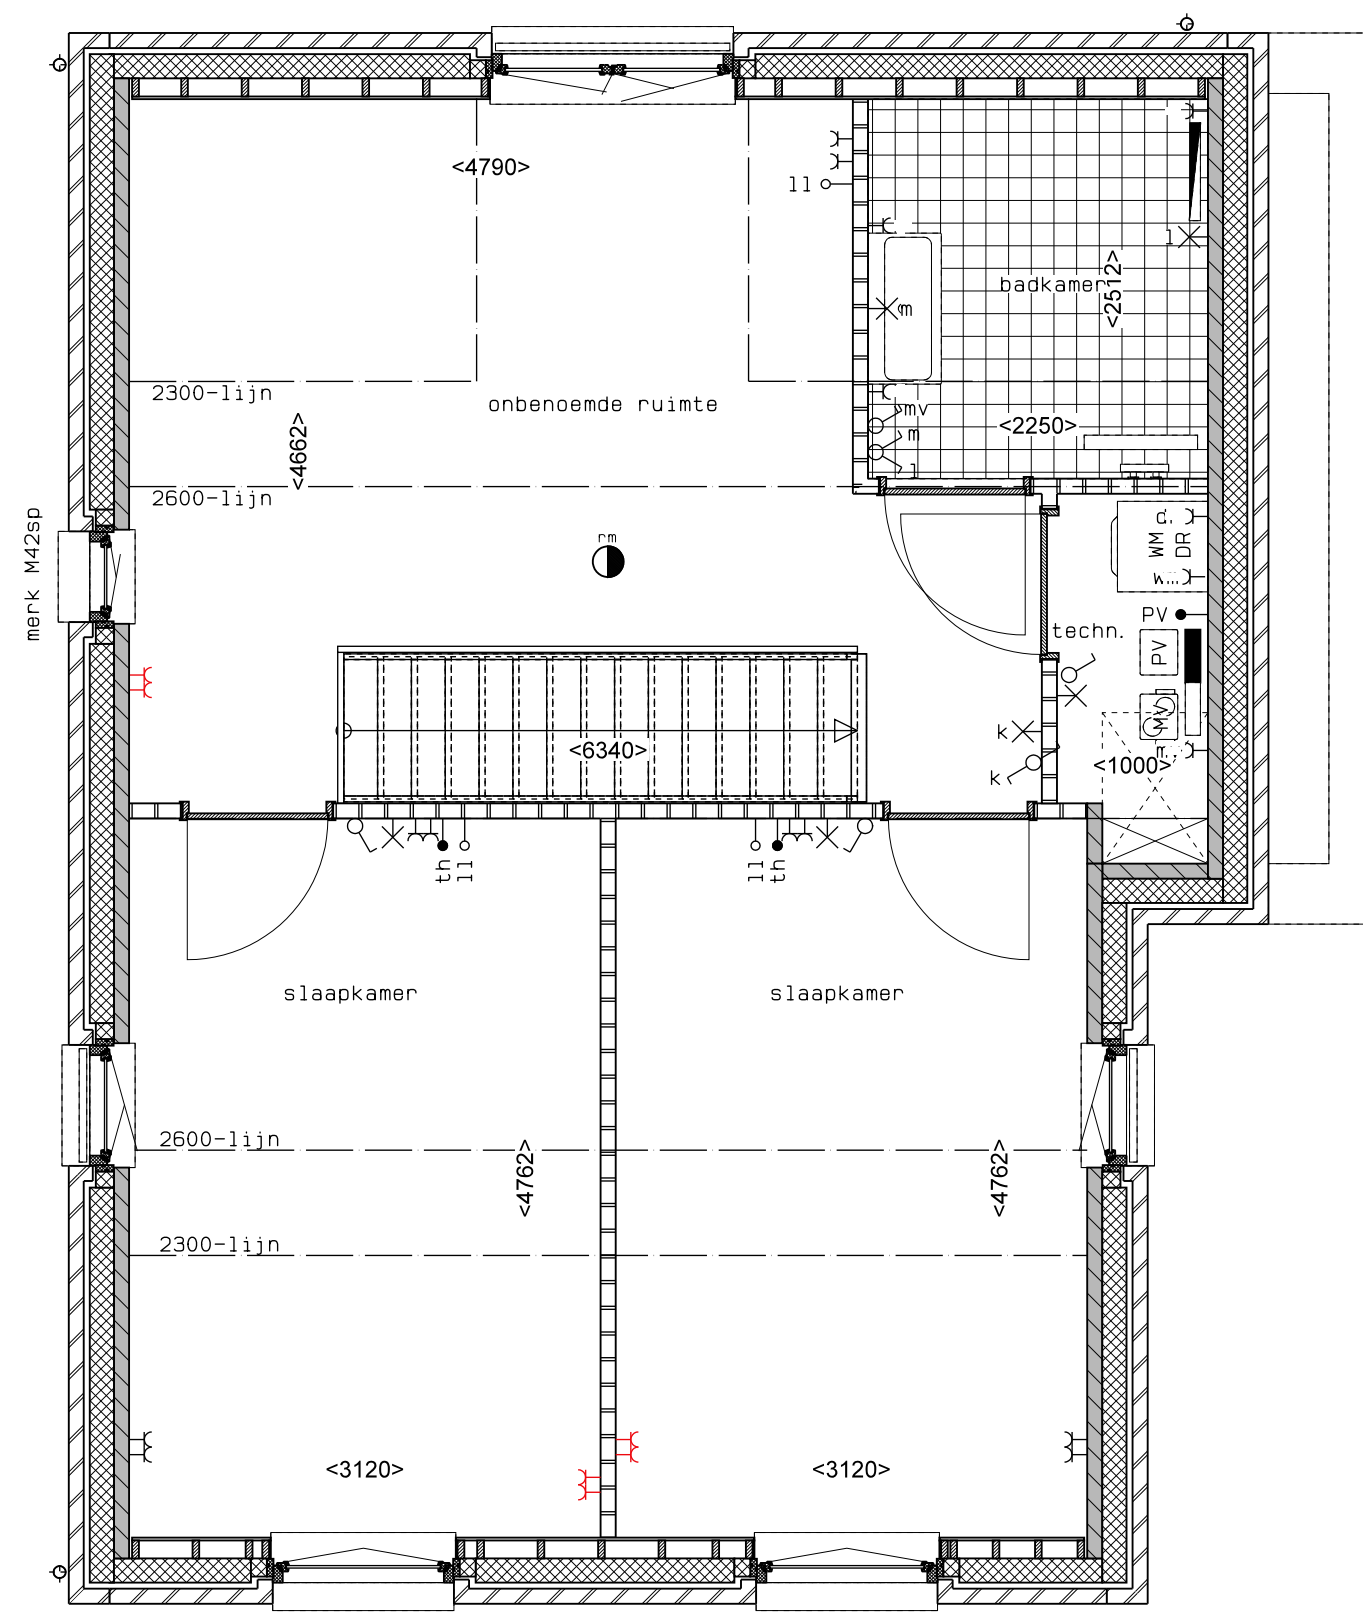

2e verdieping