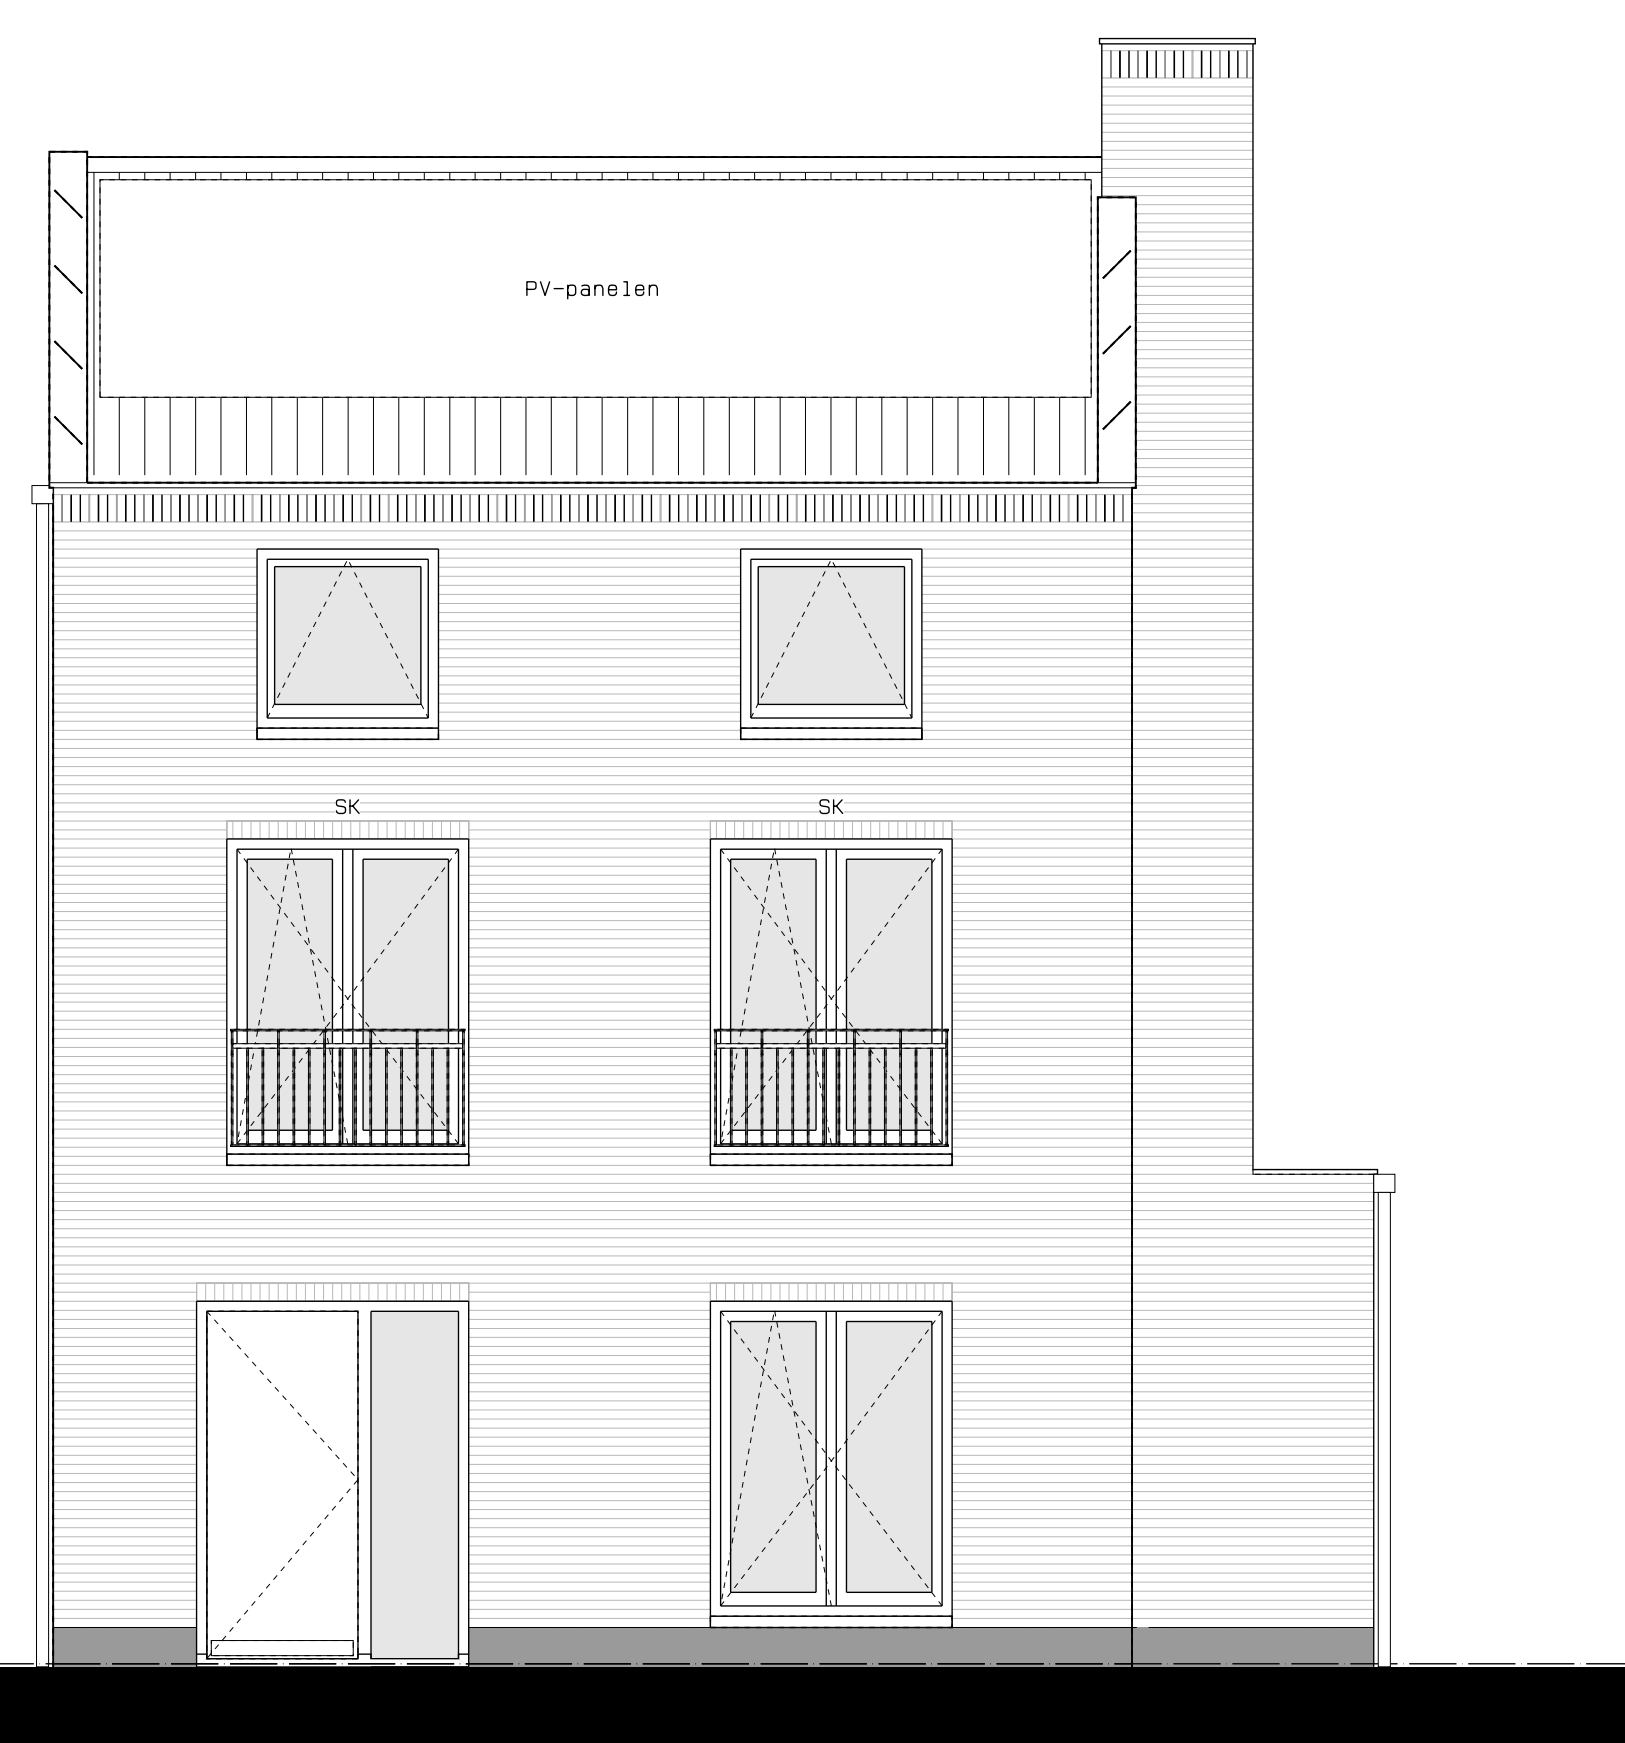

LEGENDA	
	gavelmetselwerk, lagenmaat 60mm
	prefab beton scheidingwand
	gasbeton
	holle scheidingwand
	isolatie
	meterkast
	opstelplaats combiwarmtepomp
	opstelplaats unit mechanische ventilatie
	opstelplaats PV-omvormer
	opstelplaats wasmachine
	DR opstelplaats wasdroger
	rookleider
	enkele wcd
	schakelaar
	wisselschakelaar
	dubbele schakelaar
	plafondlichtpunt
	wandlichtpunt
	wcd wasmachine
	wcd droger
	wcd elektrische radiator
	wcd mech. ventilatie
	in aansluitpunt thermostaat (bedraad)
	schakelaar mechan. ventilatie
	wcd warmtepomp
	loze leiding naar meterkast
	aansluiting metalen delen
	aansluitpunt PV-installatie
	deurbel
	buitenwandlichtpunt 2100+
	radiator, elektrisch
	verdelers vloerverwarming
	verdelers vloerverwarming
	voorzien van omkasting
	buitenkraan

LEGENDA METSELWERK	
	metselwerk kleur: wit
	gevelmetselwerk kleur: roodbruin
	gevelmetselwerk kleur: licht
	VENTILATIEROOSTERS
	v ventilatorpost boven kozijn
	sk skentel boven kozijn

voorgevel