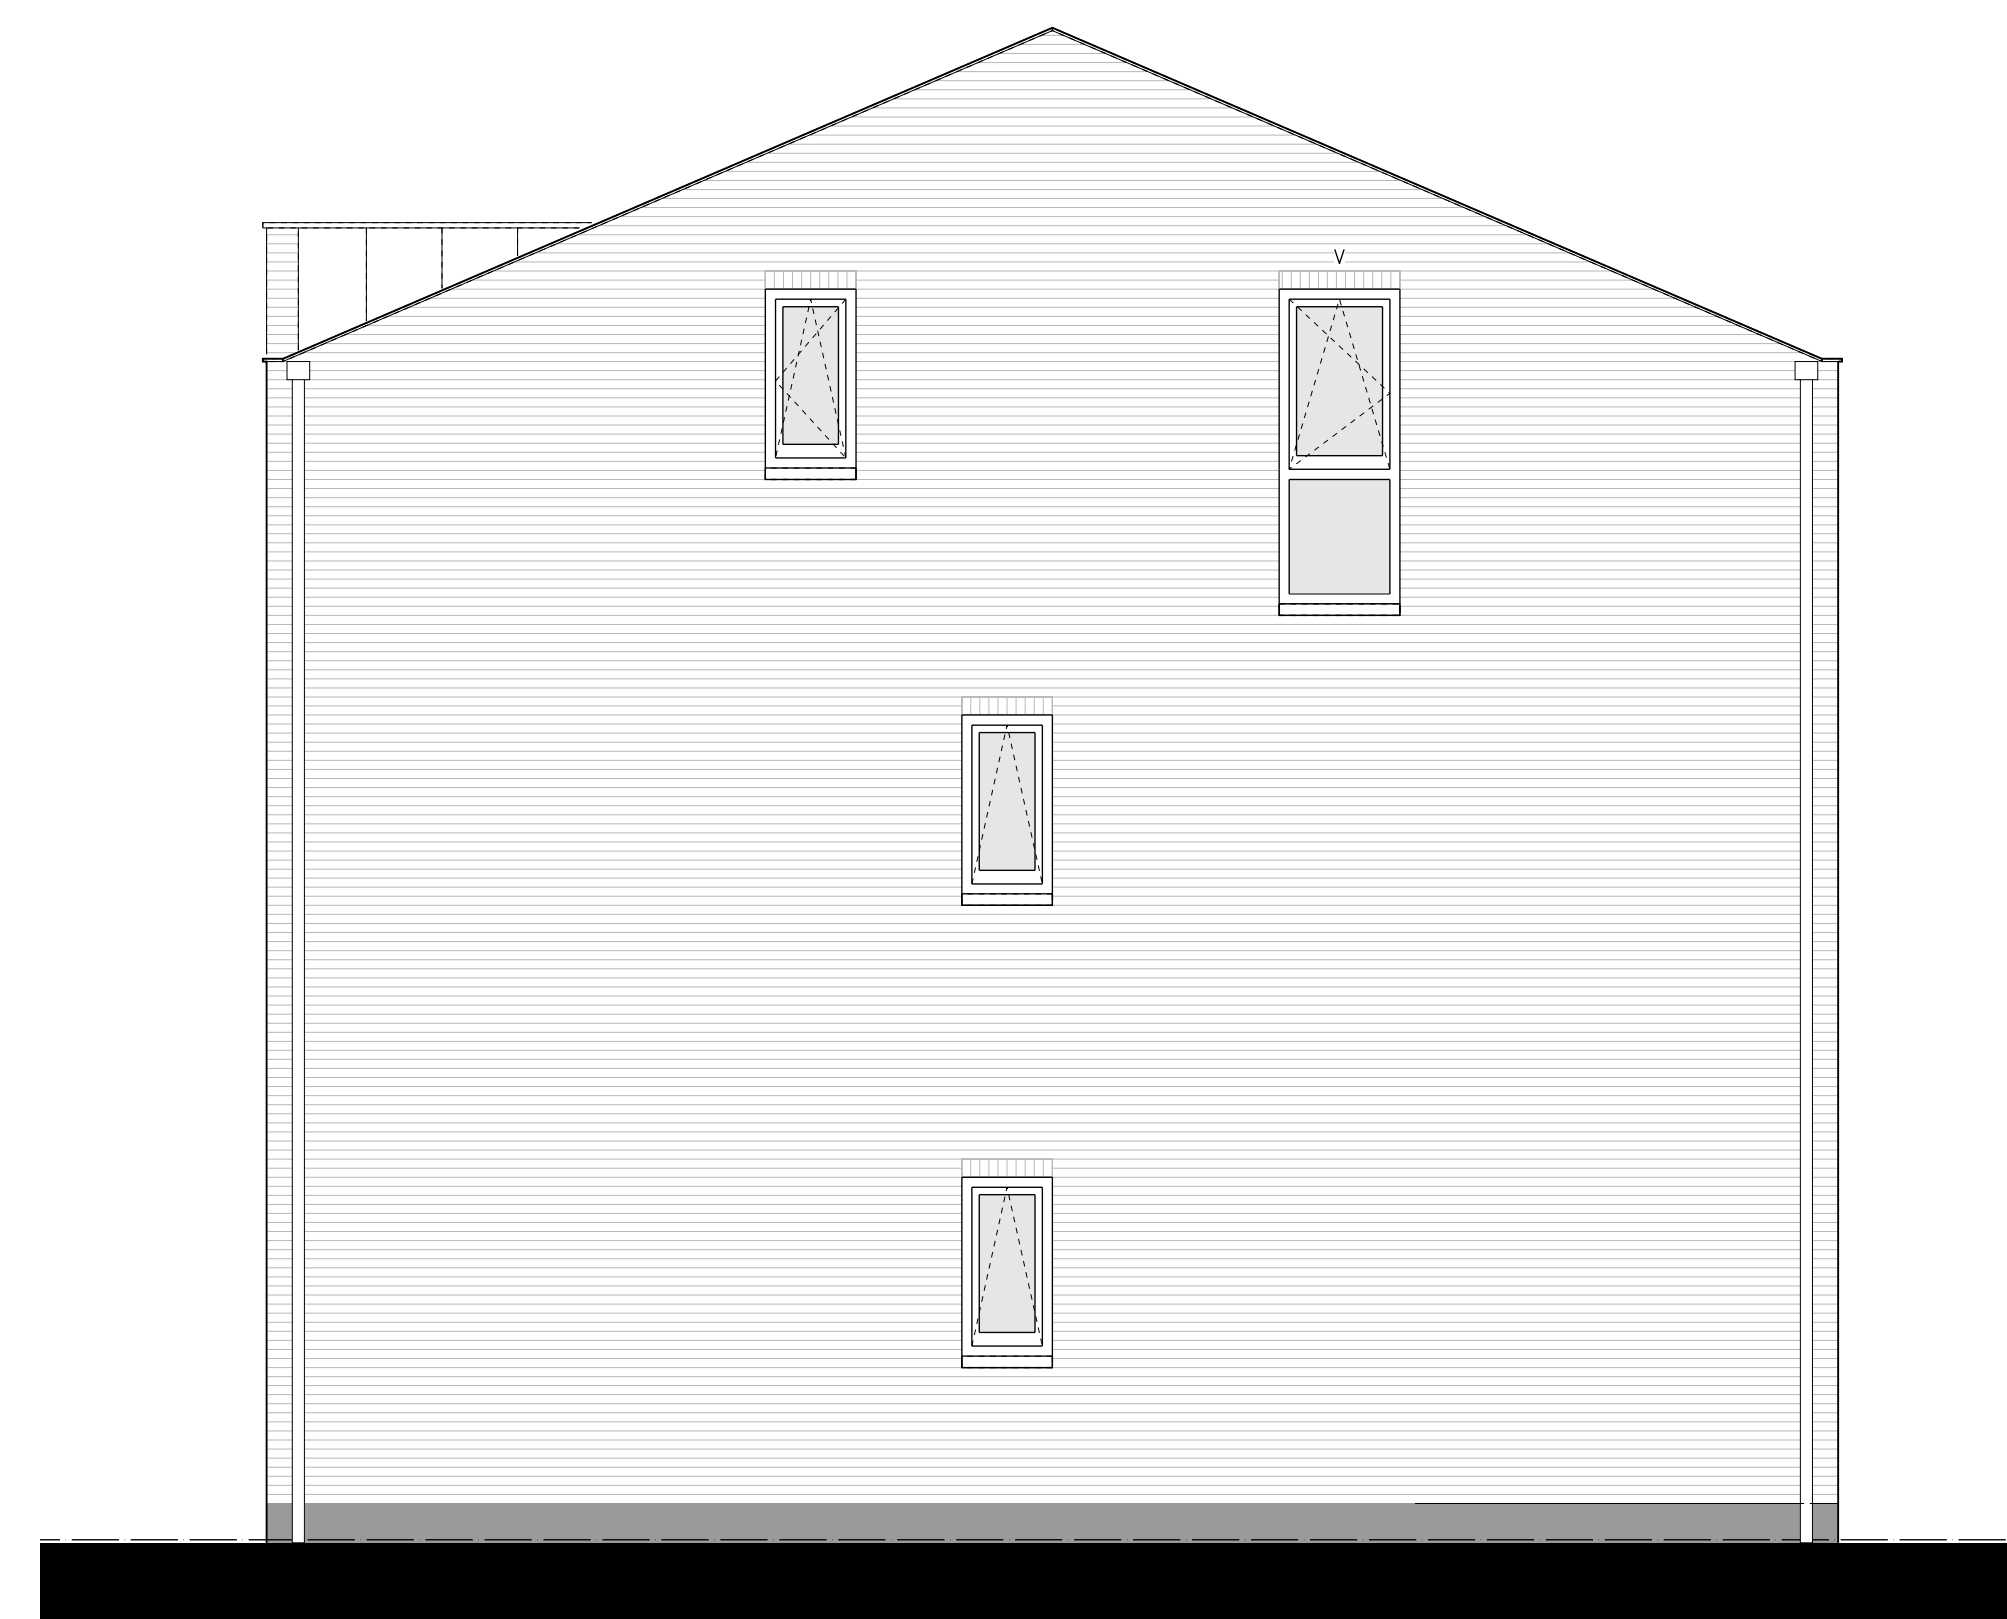

linkerzijgevel