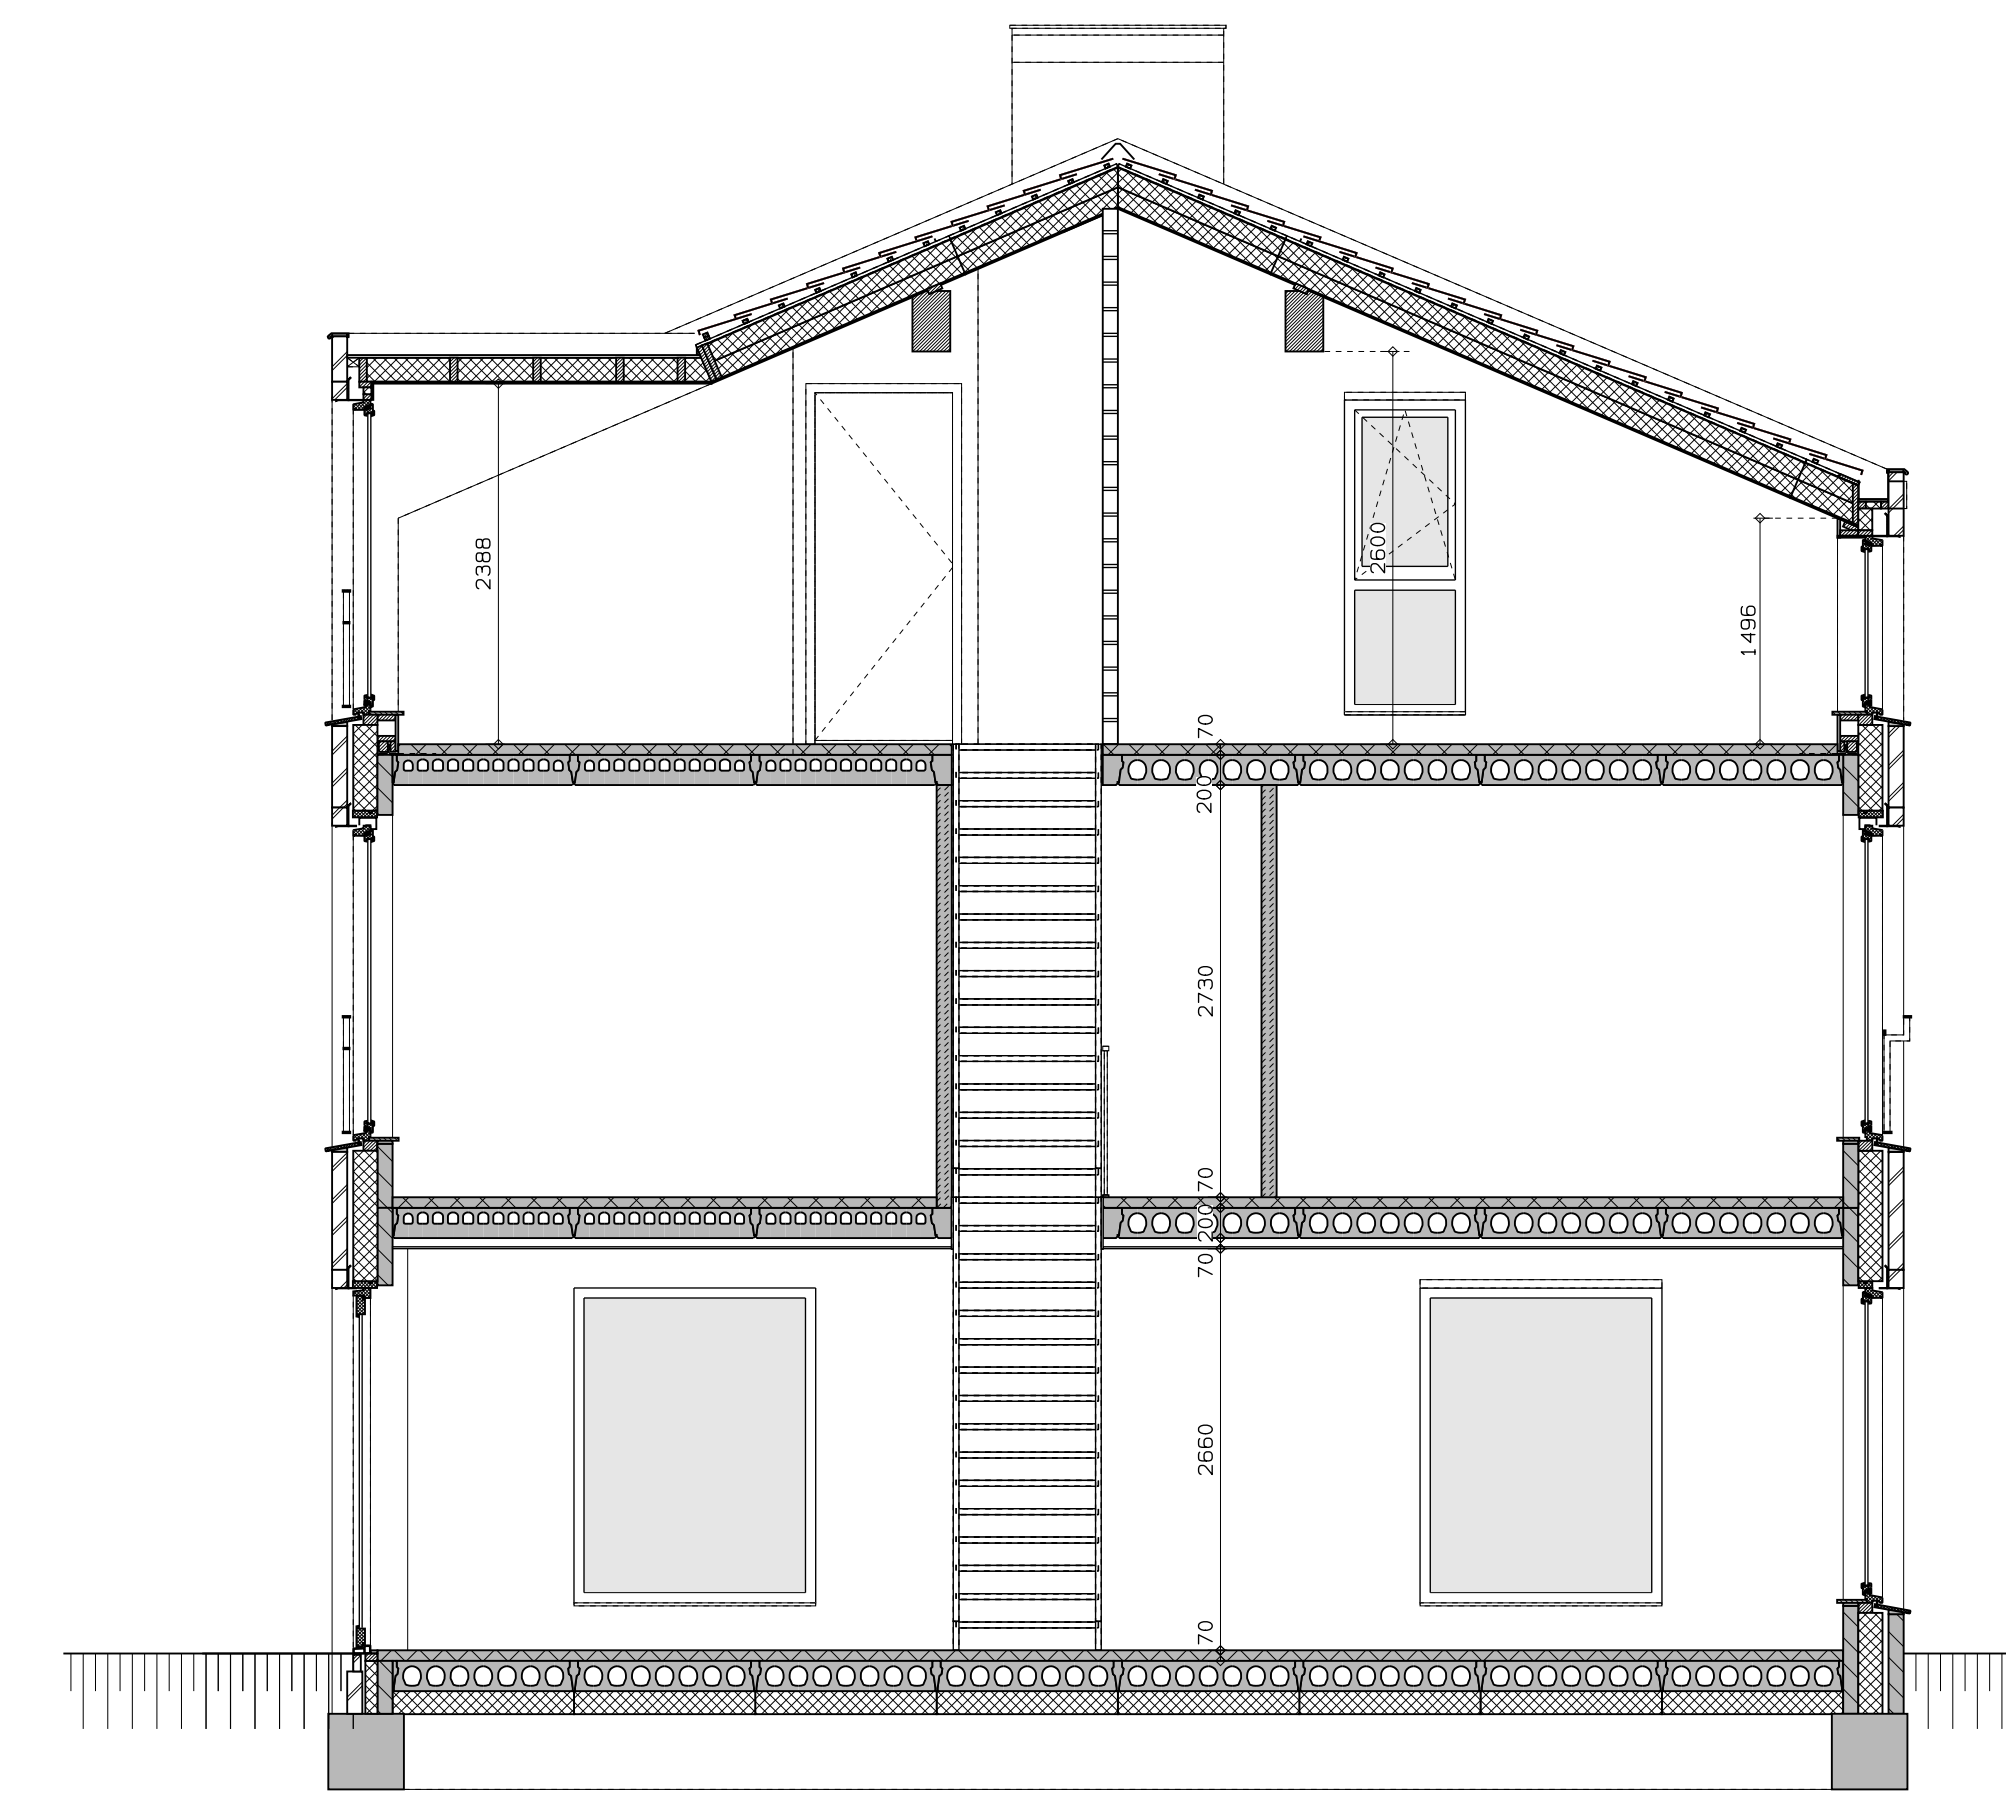

doorsnede

LEGENDA	
	gavelmetselwerk, lagenmaat 60mm
	prefab beton scheidingwand
	gasbeton
	holle scheidingwand
	isolatie
	meterkast
	opstelplaats combiwarmtepomp
	opstelplaats unit mechanische ventilatie
	opstelplaats PV-omvormer
	opstelplaats wasmachine
	DR opstelplaats wasdroger
	rookleider
	enkele wcd
	schakelaar
	wisselschakelaar
	dubbele schakelaar
	plafondlichtpunt
	wandlichtpunt
	wcd wasmachine
	wcd droger
	wcd elektrische radiator
	wcd mech. ventilatie
	in aansluitpunt thermostaat (bedraad)
	schakelaar mechan. ventilatie
	wcd warmtepomp
	loze leiding naar meterkast
	aansluiting metalen delen
	aansluitpunt PV-installatie
	deurbel
	buitenwandlichtpunt 2100+
	radiator, elektrisch
	verdelers vloerverwarming
	verdelers vloerverwarming
	voorzien van omkasting
	buitenkraan

LEGENDA METSELWERK	
	metselwerk kleur: wit
	gevelmetselwerk kleur: roodbruin
	gevelmetselwerk kleur: licht
	VENTILATIEROOSTERS
	v ventilatorpost boven kozijn
	sk skentel boven kozijn