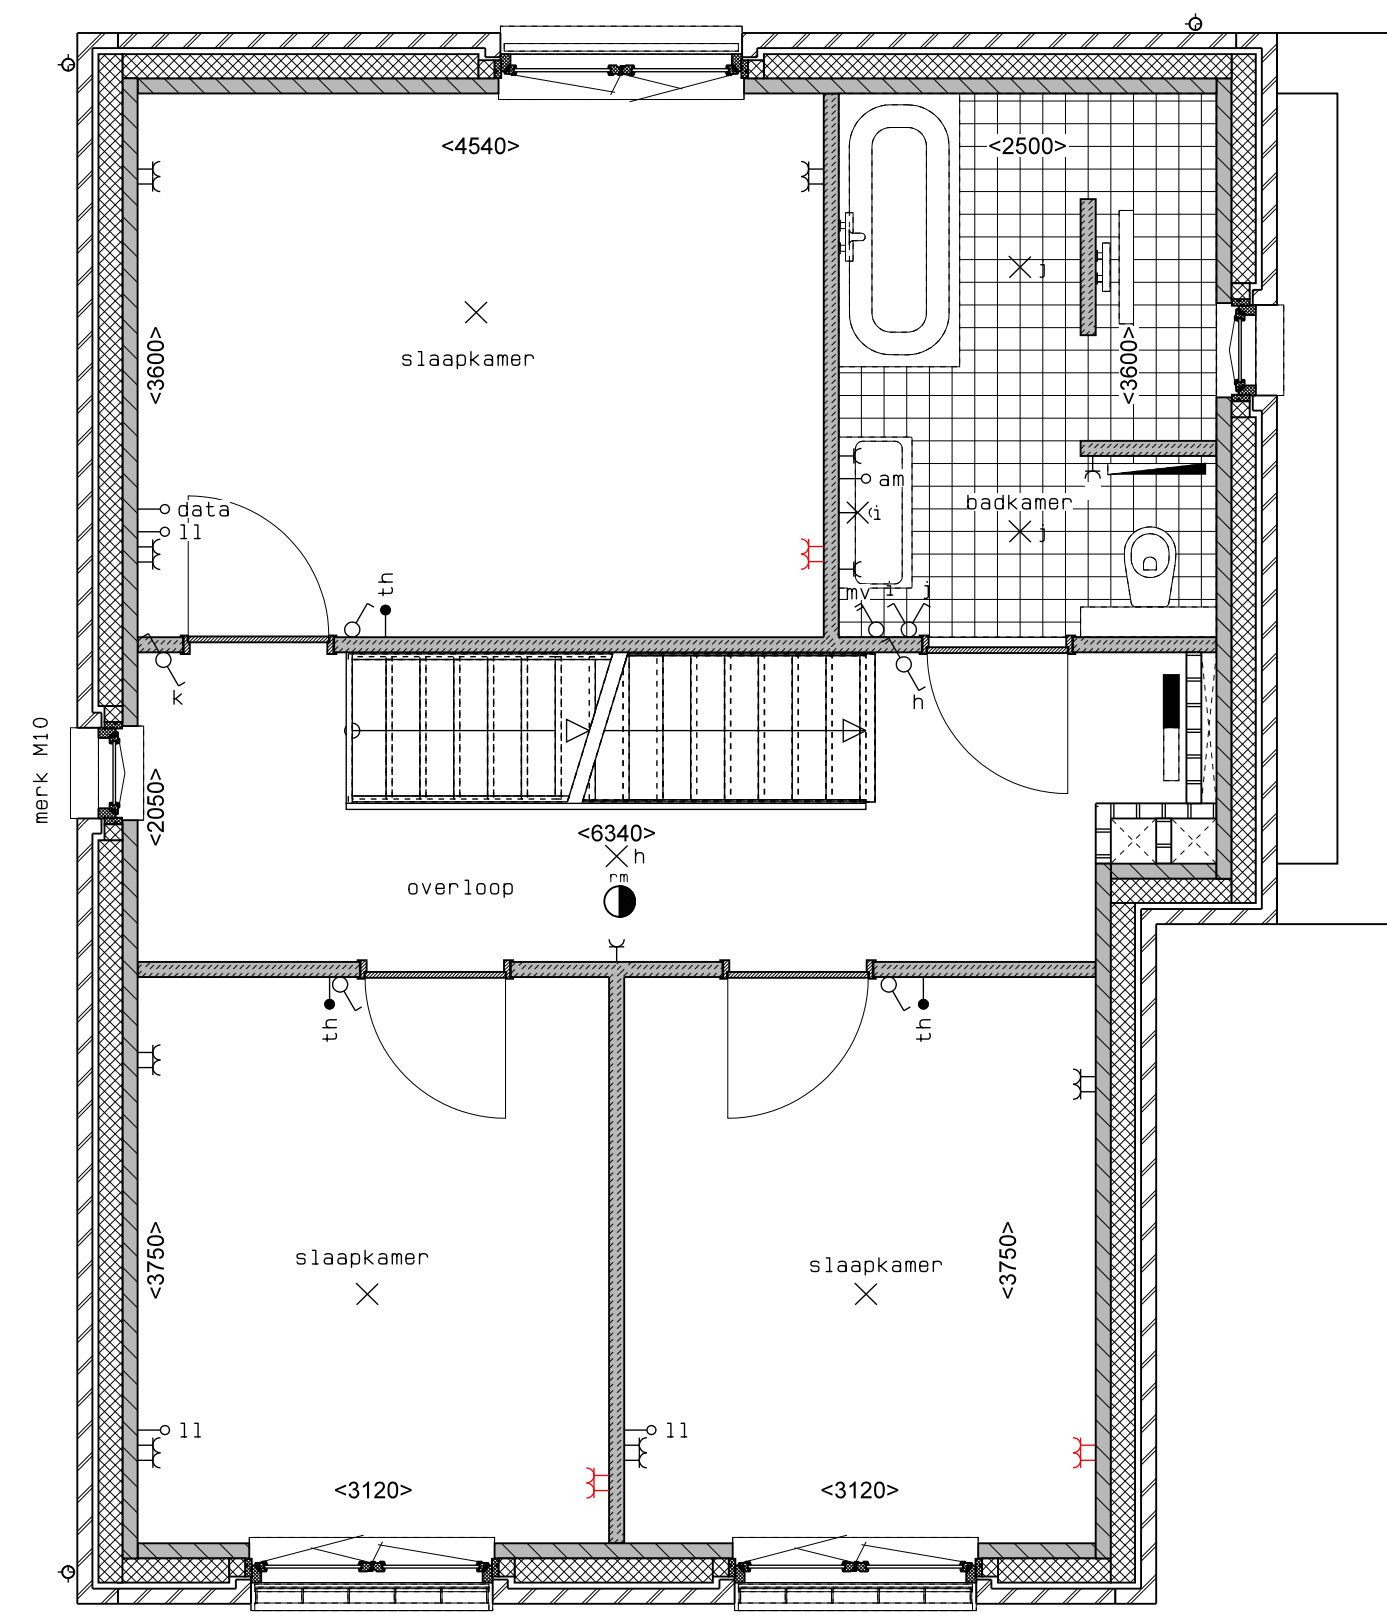

1e verdieping