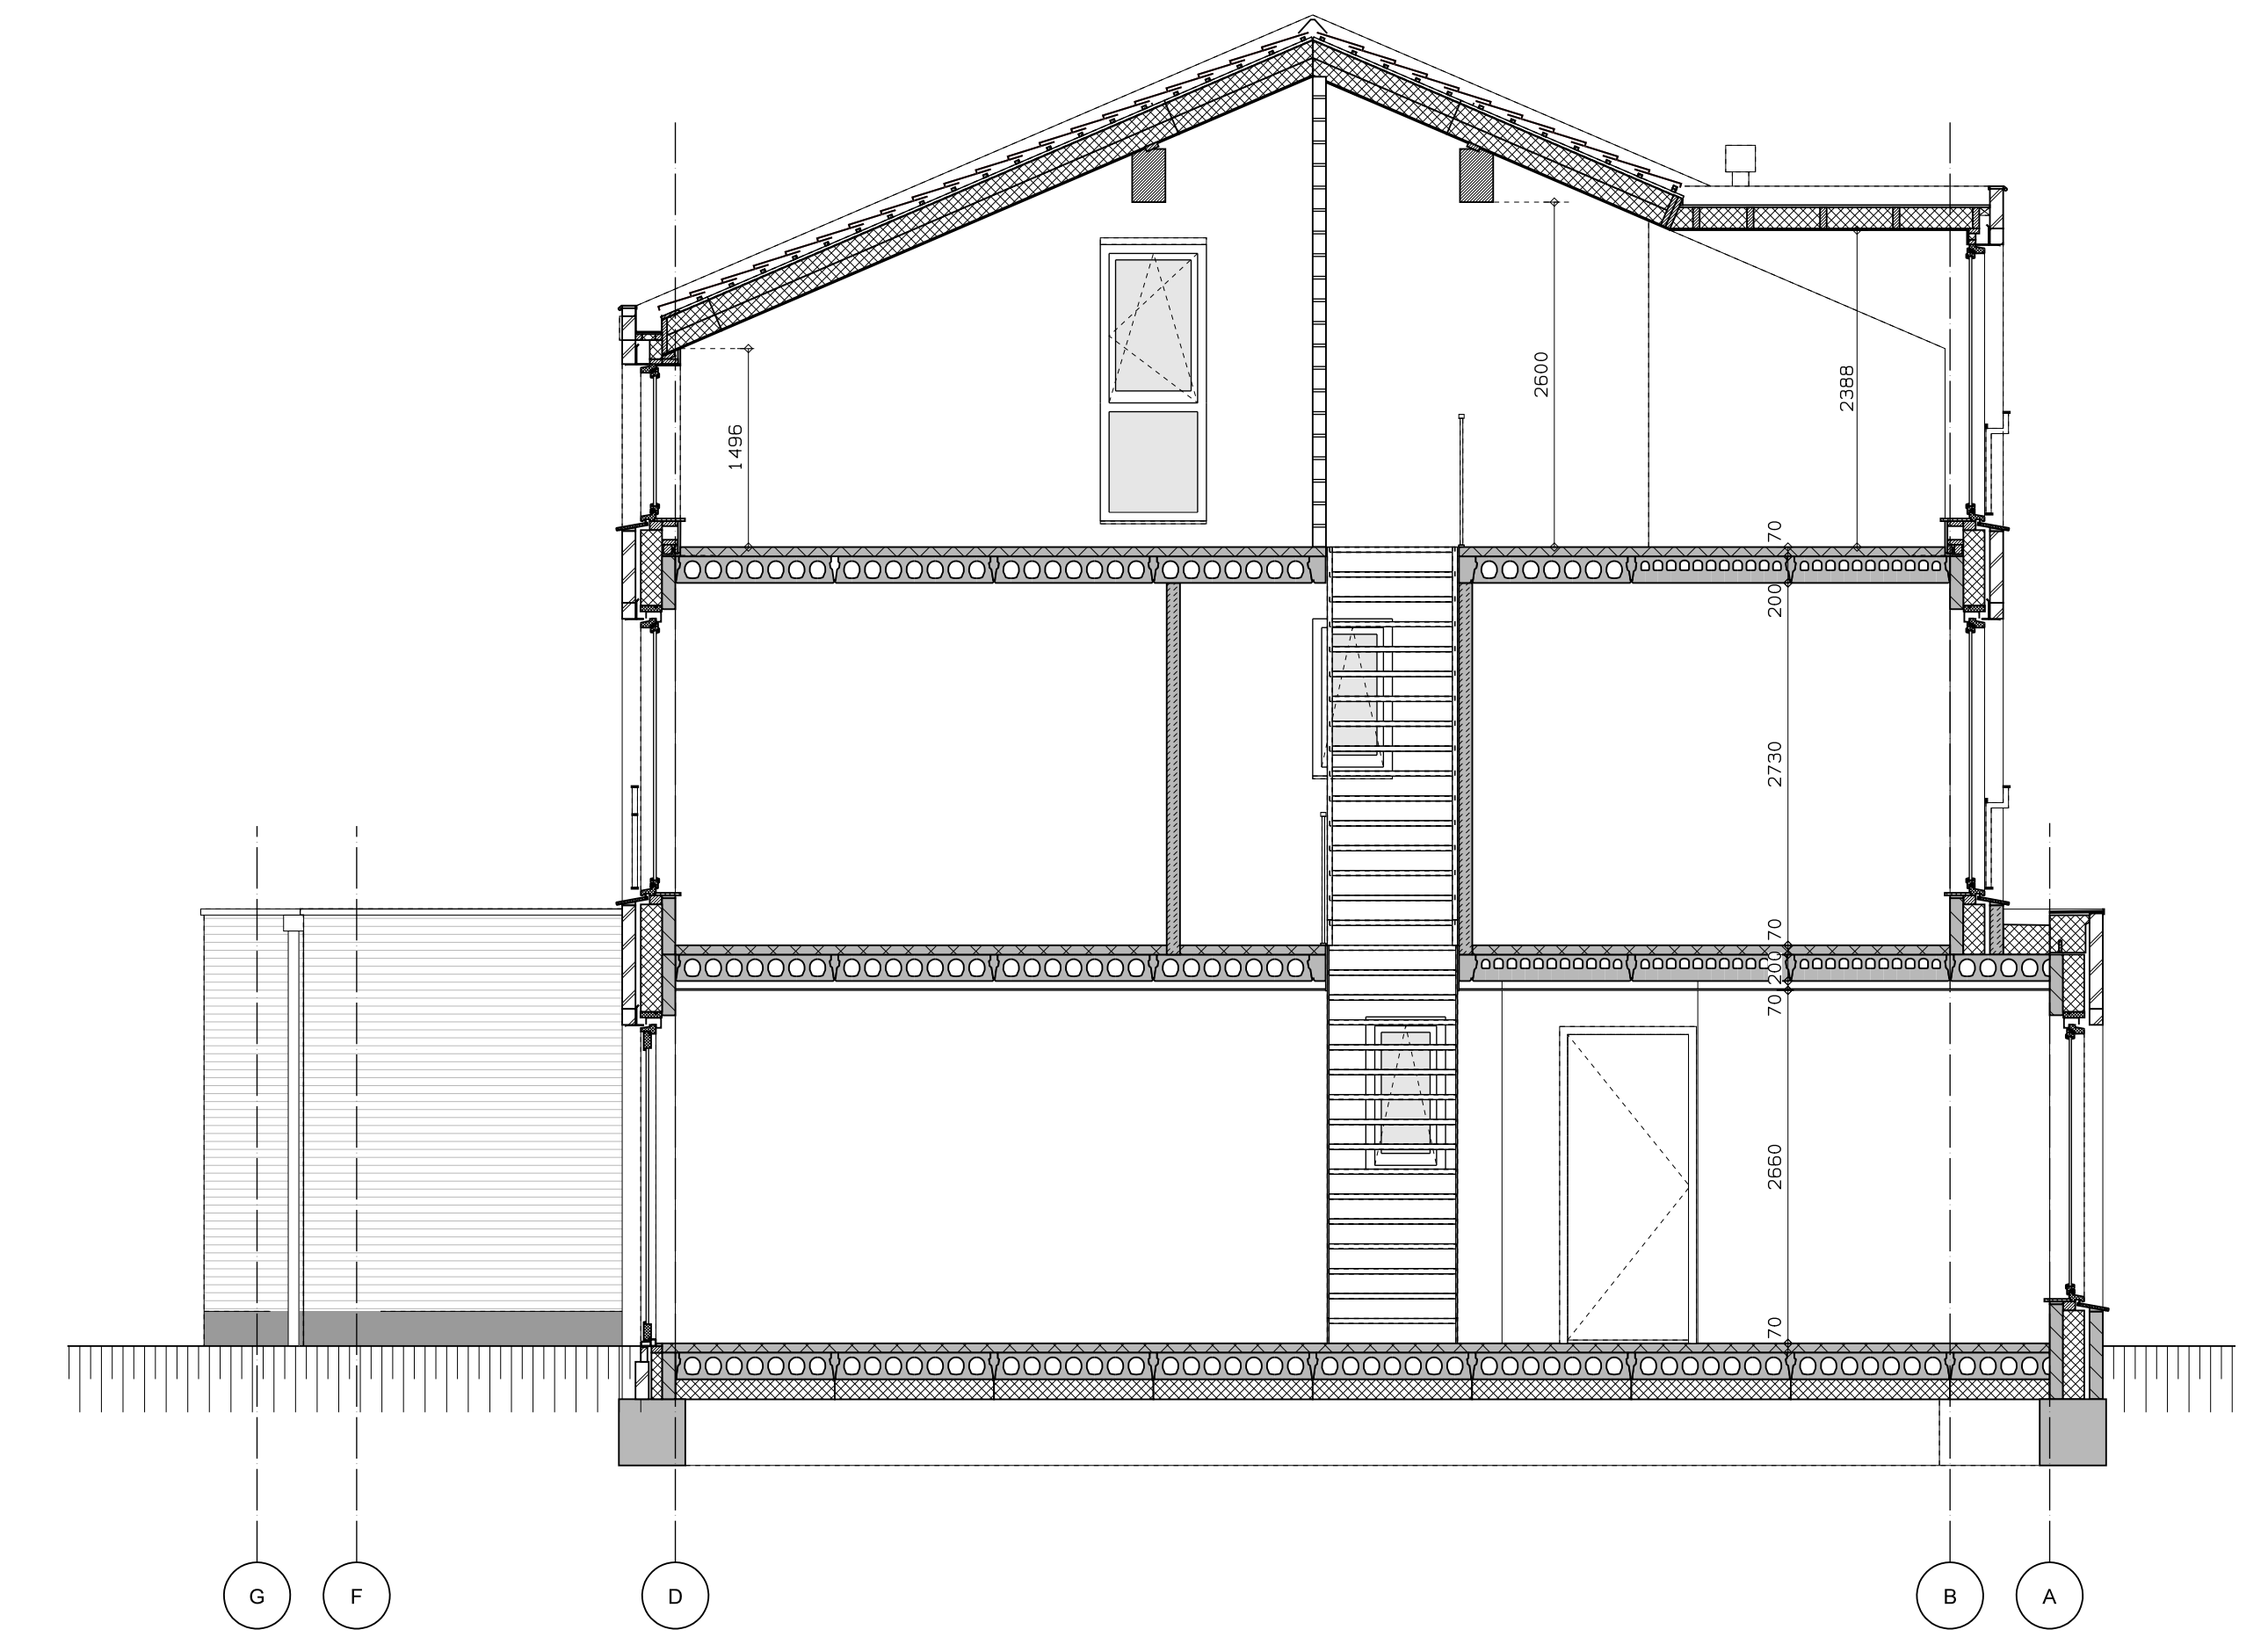

doorsnede

LEGENDA	
	gevelmetselwerk, lagenmaat 60mm
	pefab beton scheidingswand
	gasbeton
	holle scheidingswand
	isolatie
	meterkast
	opstelplaats combiwarmtepomp
	opstelplaats unit mechanische ventilatie
	opstelplaats PV-omvormer
	opstelplaats wasmachine
	opstelplaats wasdroger
	ankele wcd
	schakelaar
	wiselischakelaar
	dubbele schakelaar
	plafonddichtpunt
	wandlichtpunt
	wcd wasmachine
	wcd droger
	wcd elektrische radiator
	wcd mech. ventilatie
	id wcd aansluitpunt thermostaat (bedraad)
	schakelaar mechan. ventilatie
	wcd warmtepomp
	loze leiding naar meterkast
	aarding metalen delen
	aansluitpunt PV-installatie
	deurwiel schakelaar 1500
	deurwiel
	buitenwandlichtpunt 2100
	radiator, elektrisch
	verdeeler vloerverwarming
	verdeeler vloerverwarming voorzien van omkasting
	buitenkraan
	gekrijtstreept oppervlak

LEGENDA METSELWERK	
	metselwerk kleur: wit
	gekleurd metselwerk kleur: licht
	gekleurd metselwerk kleur: slobbe/grijs
VENTILATIEROOSTERS	
	V ventilatierooster boven kozijn
	SK suskast boven kozijn