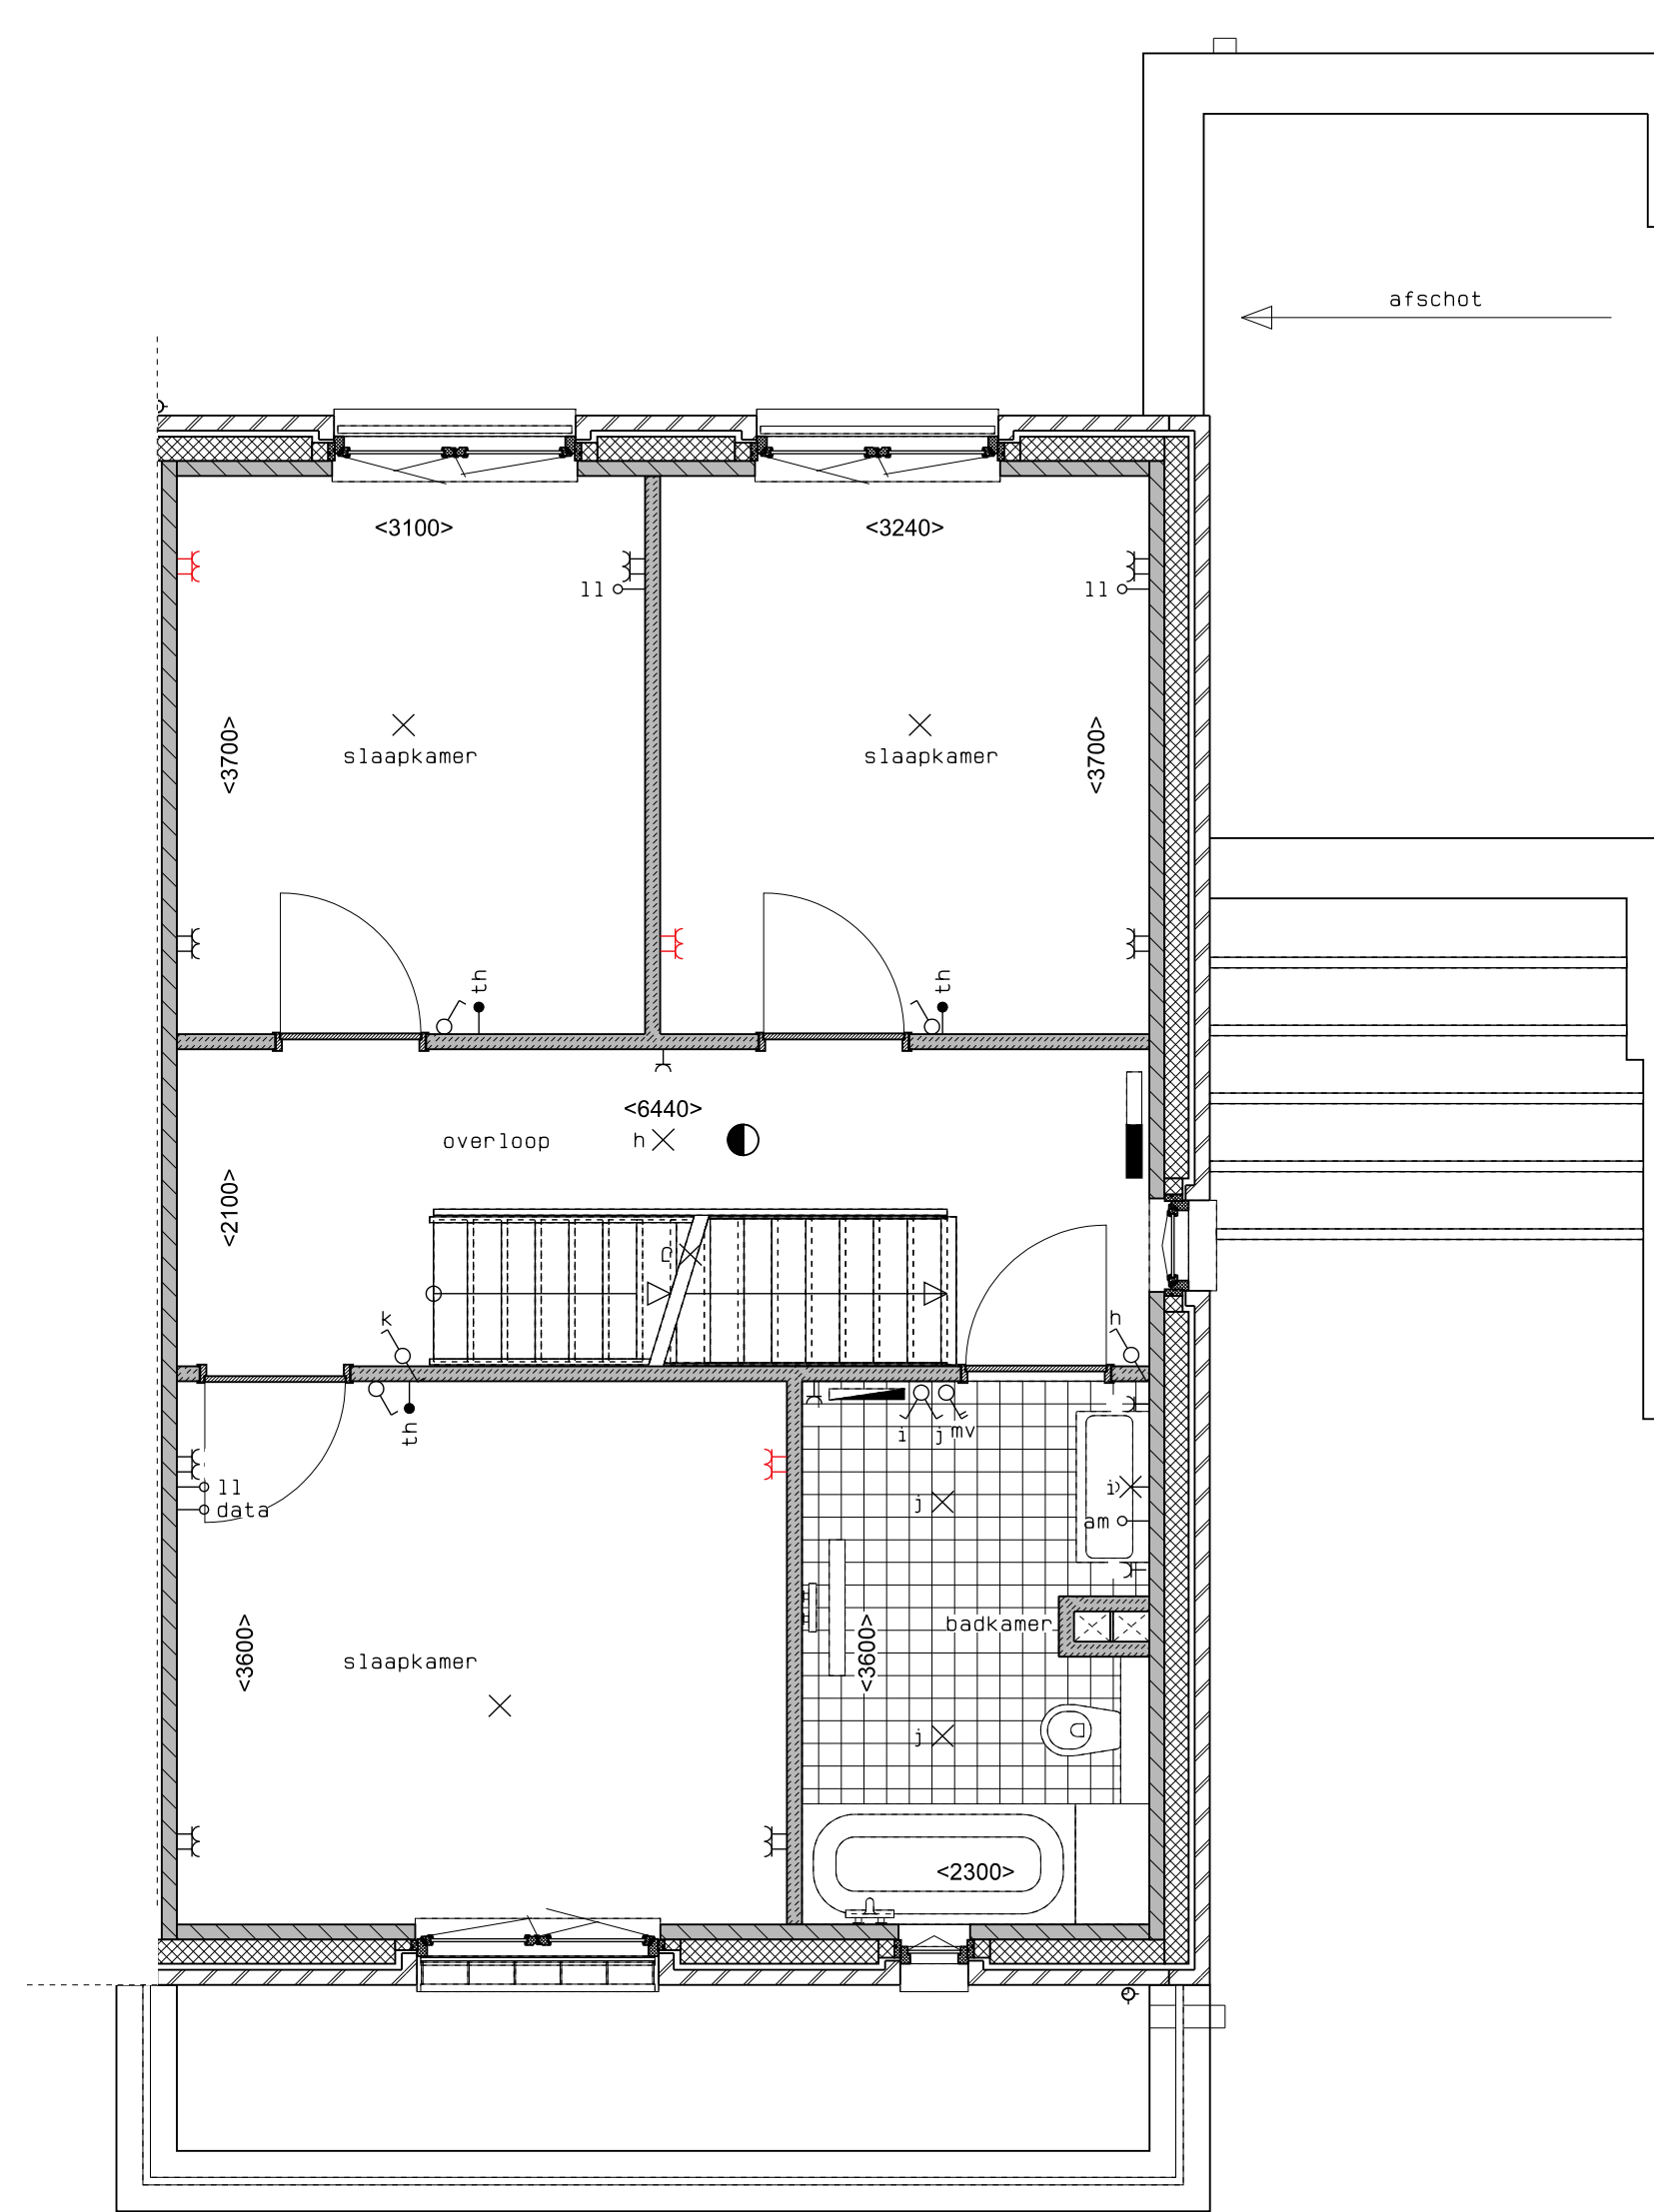

1e verdieping