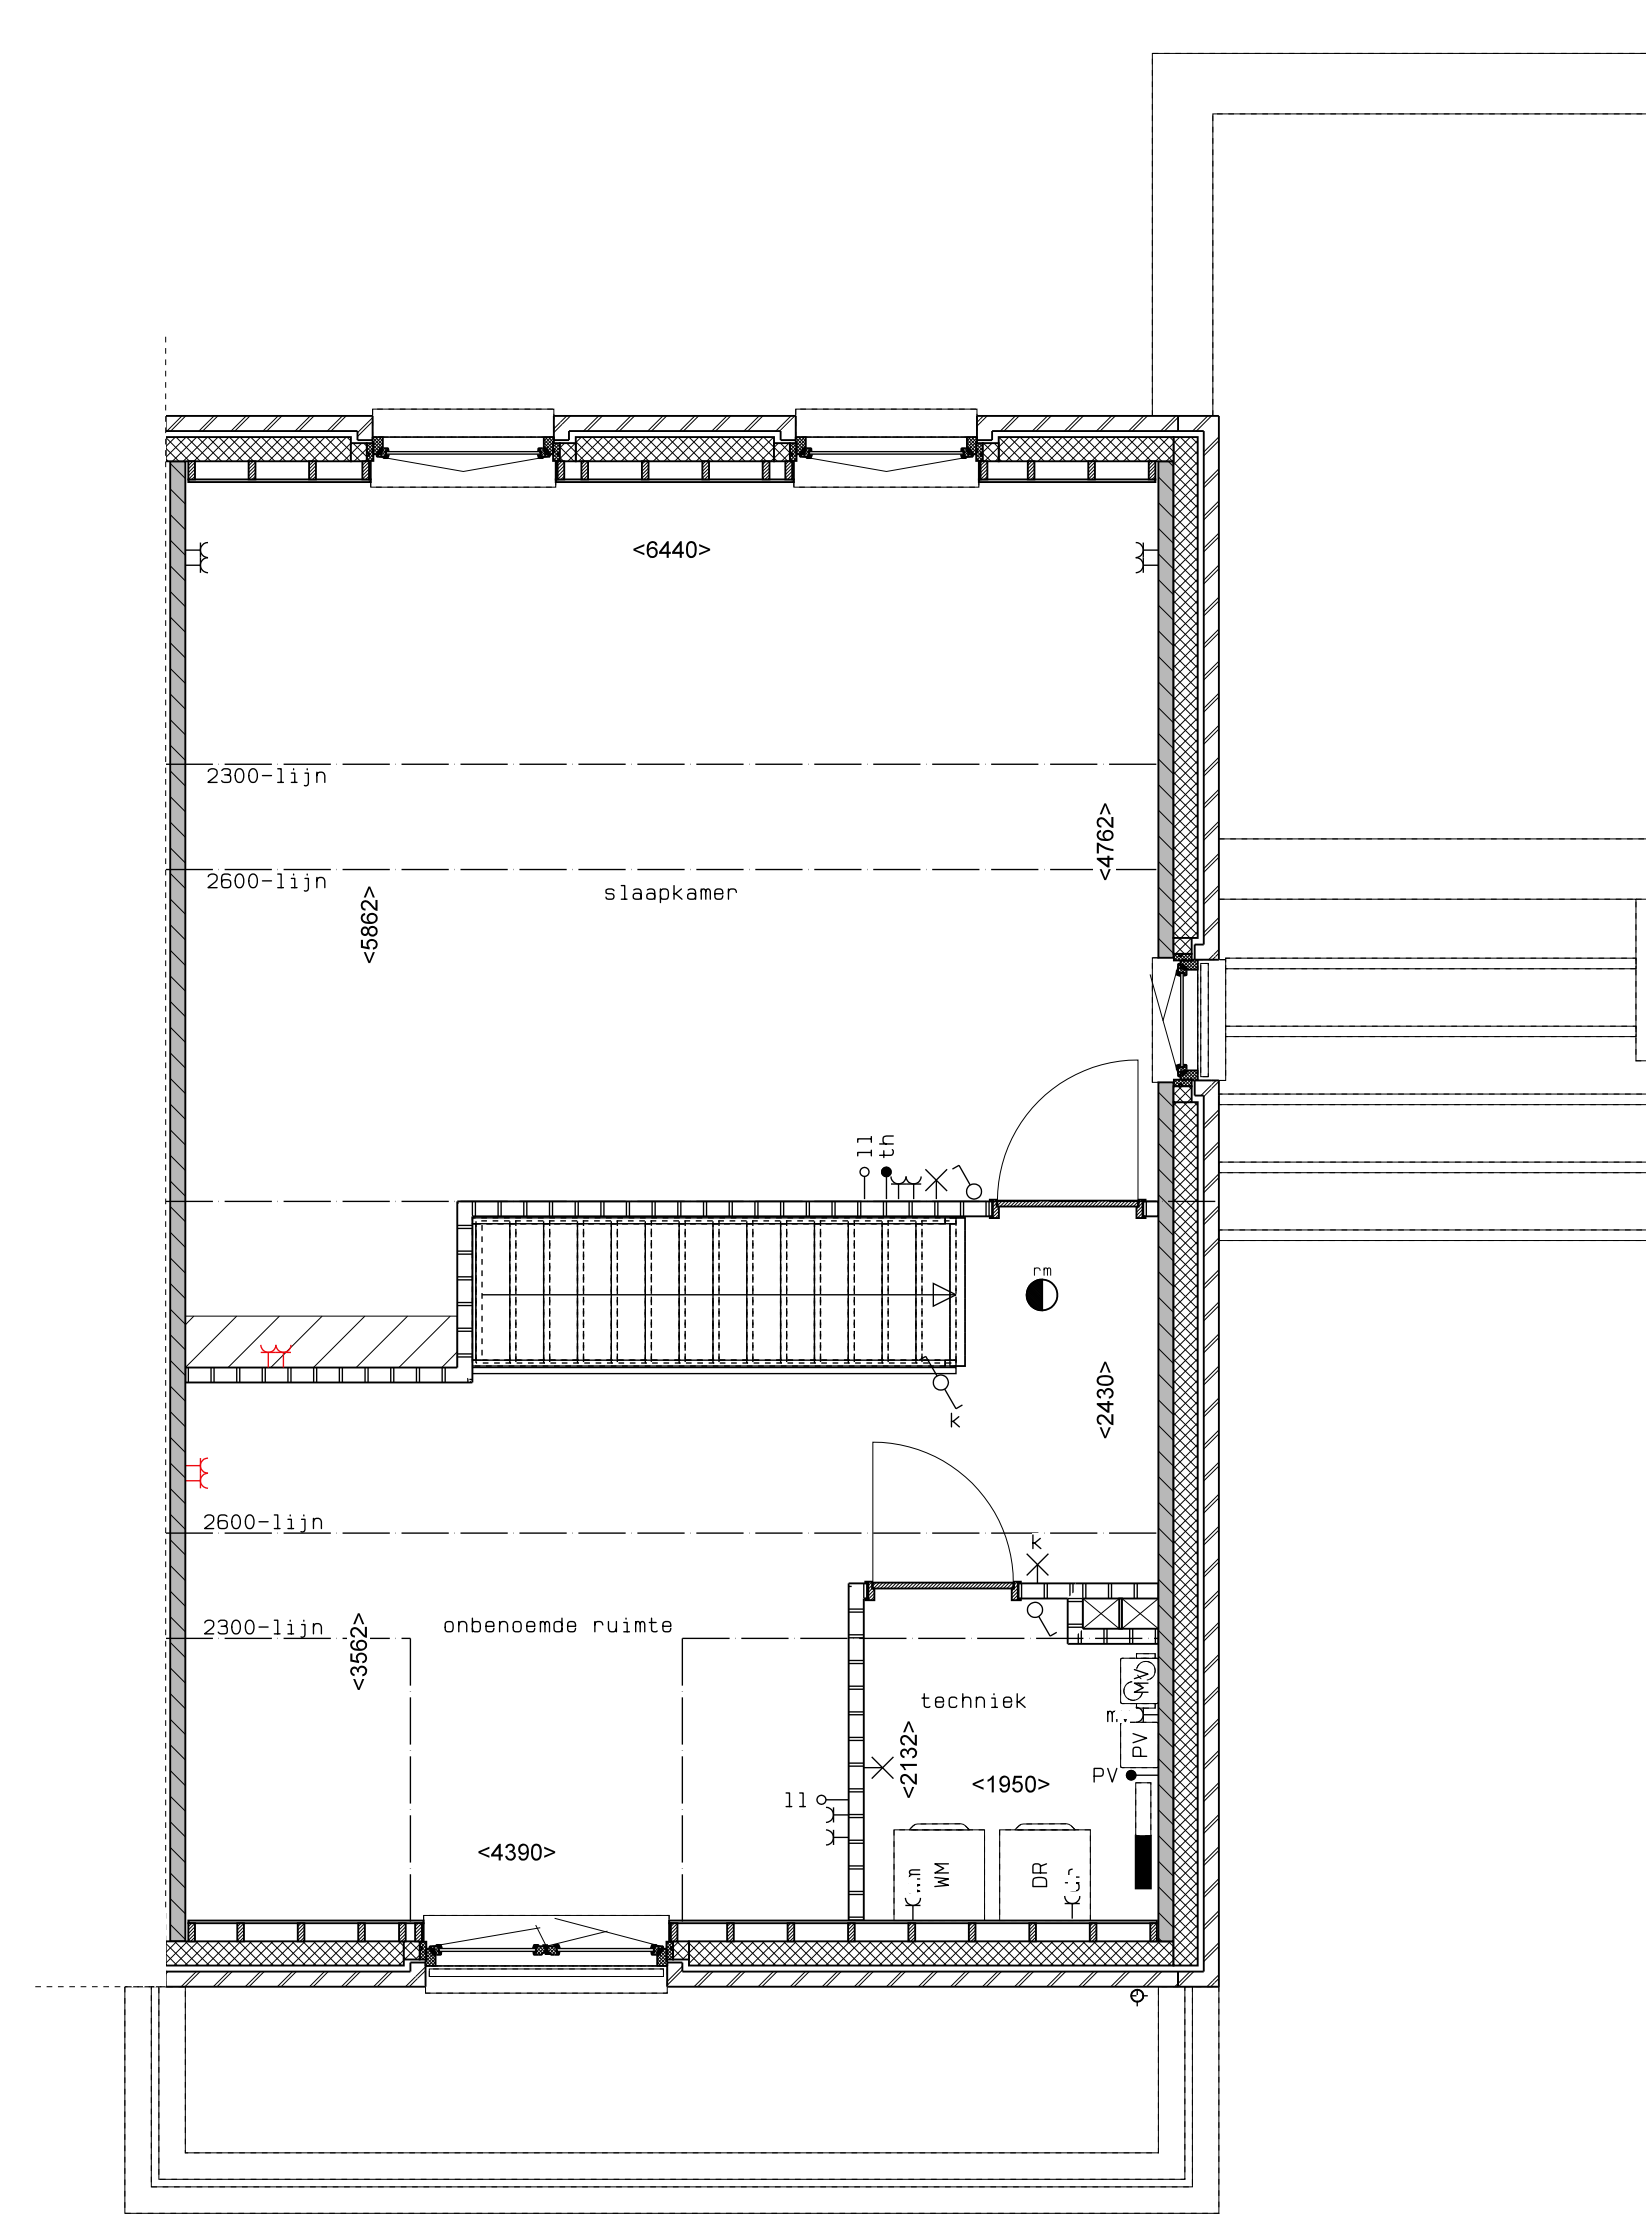

2e verdieping