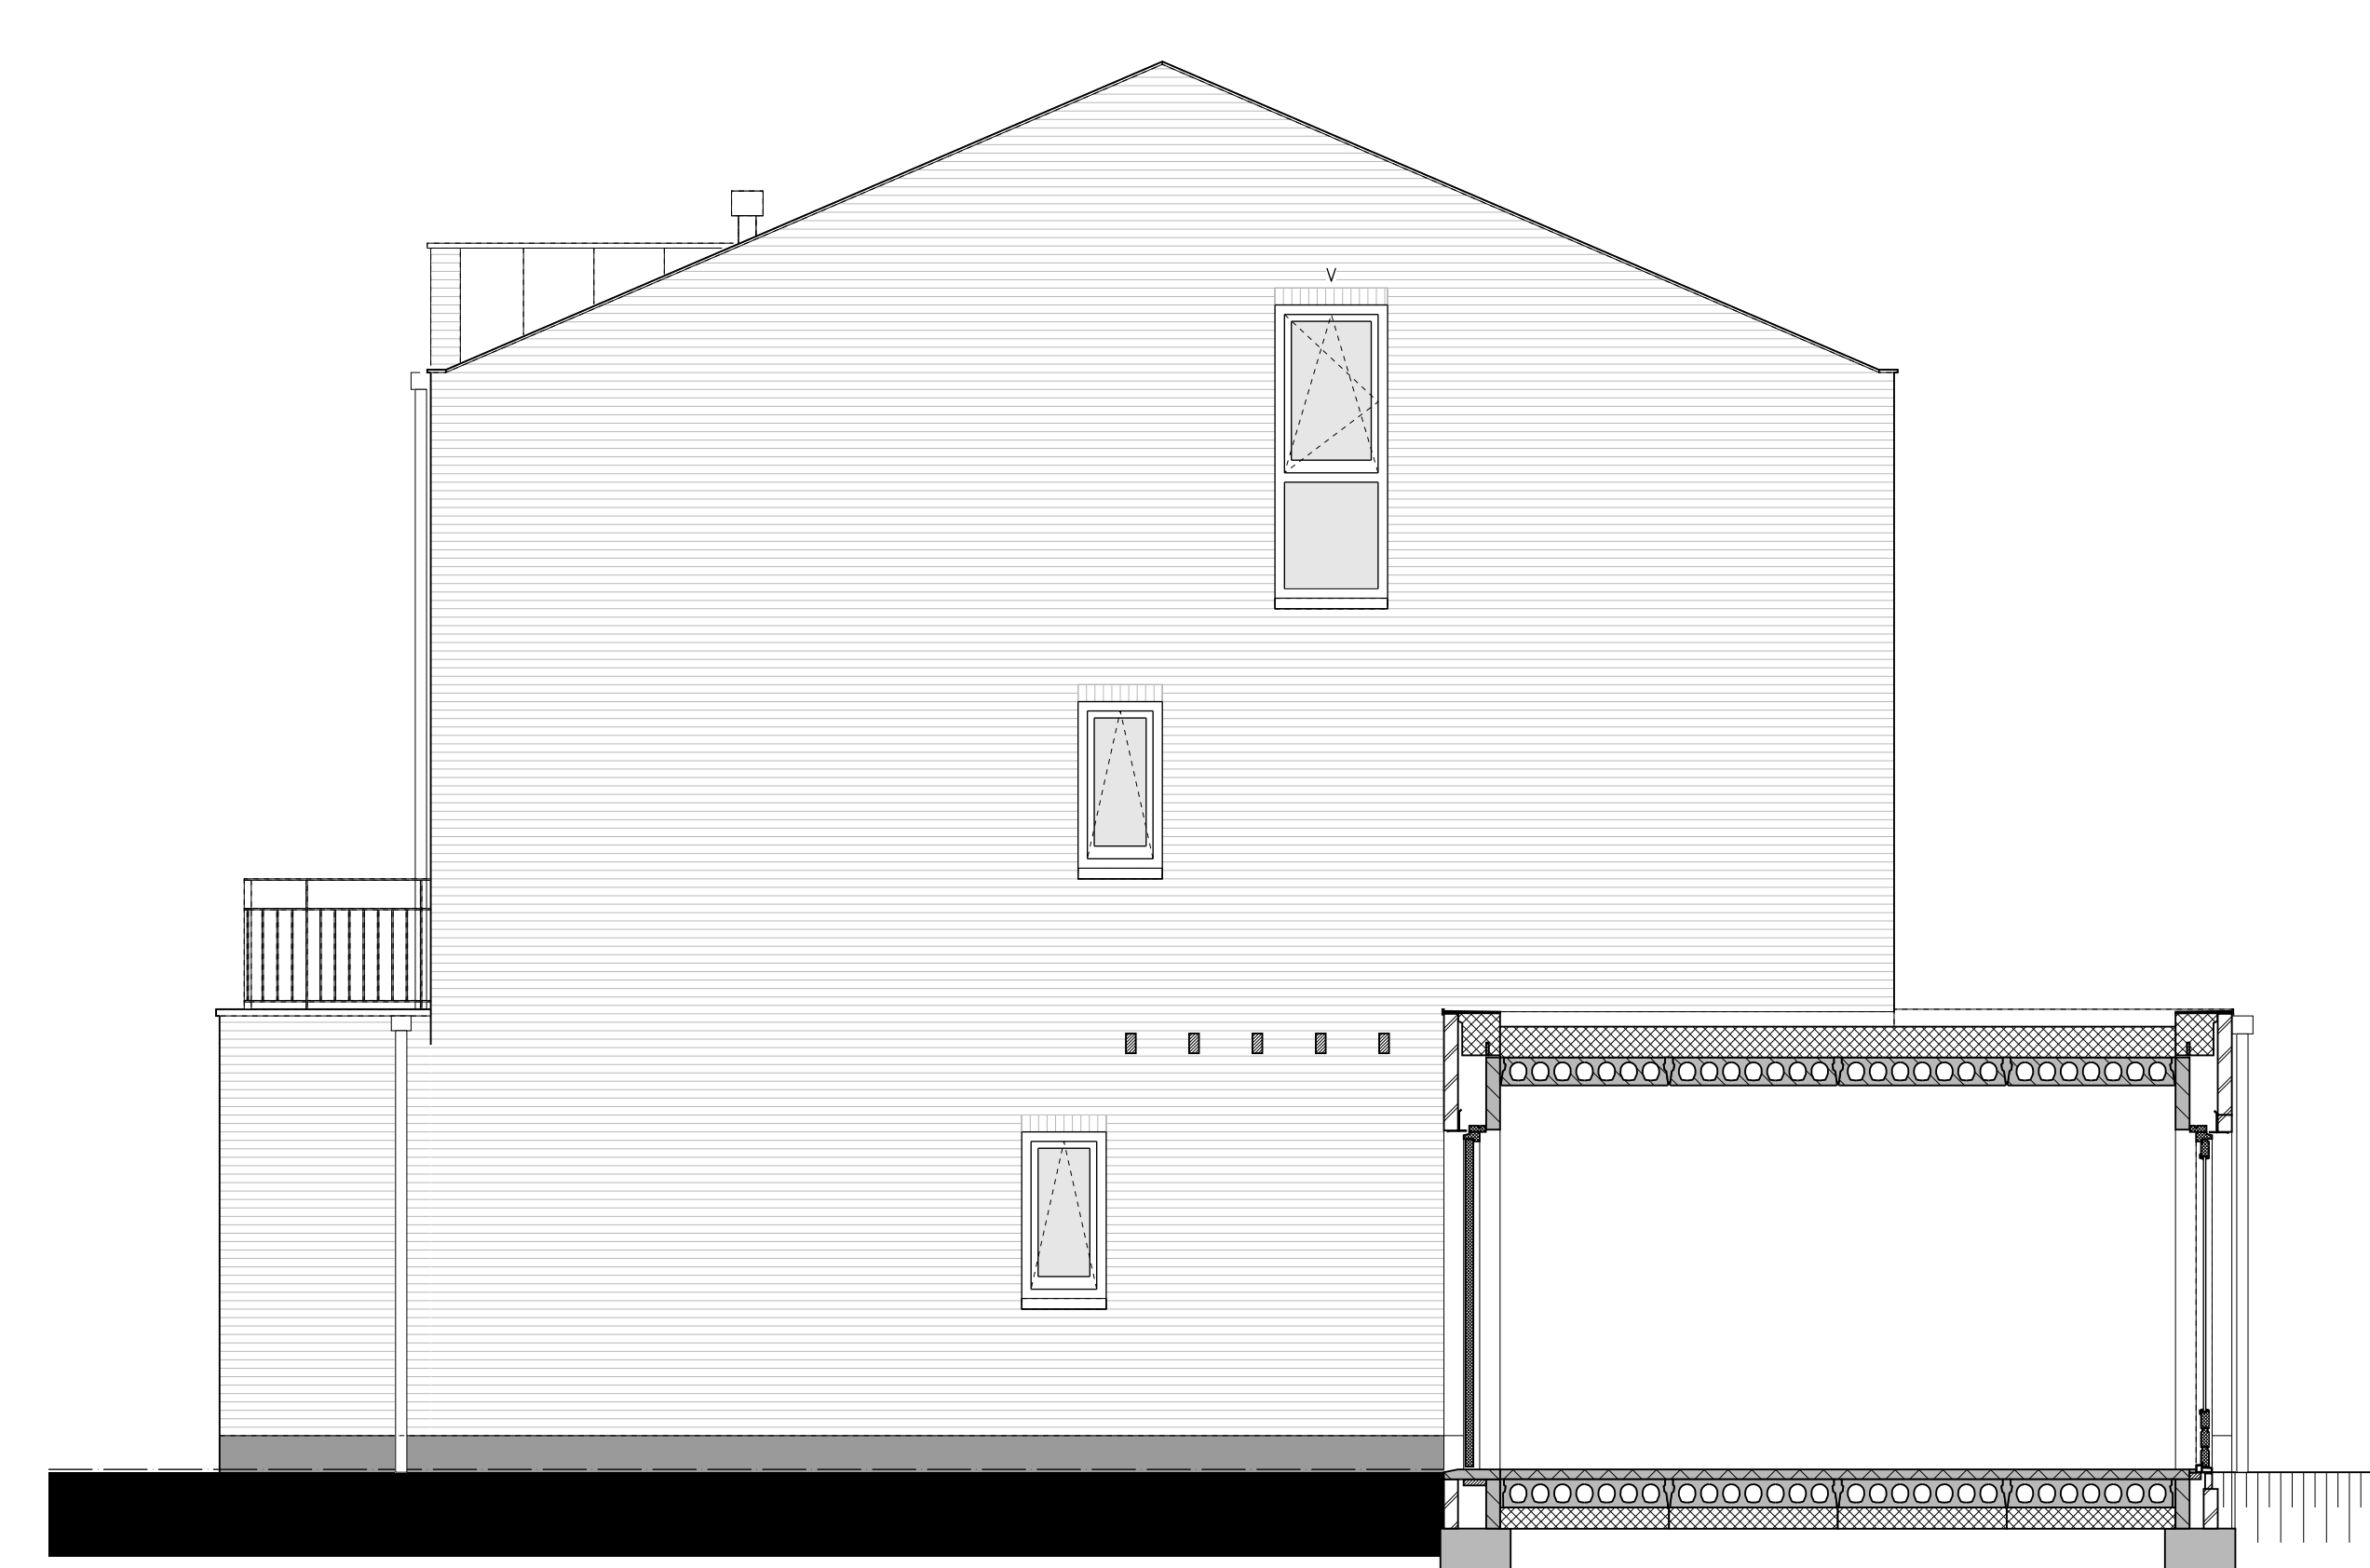

begane grond

1e verdieping

2e verdieping

LEGENDA	
	gevelmetselwerk, lagenmaat 60mm
	pefab beton scheidingswand
	gasbeton
	holle scheidingswand
	isolatie
	meterkast
	opstelplaats combiwarmtepomp
	opstelplaats unit mechanische ventilatie
	opstelplaats PV-omvormer
	opstelplaats wasmachine
	opstelplaats wasdroger
	ankele wcd
	schakelaar
	wiselischakelaar
	dubbele schakelaar
	plafonddichtpunt
	wandlichtpunt
	wcd wasmachine
	wcd droger
	wcd elektrische radiator
	wcd mech. ventilatie
	id wcd aansluitpunt thermostaat (bedraad)
	schakelaar mechan. ventilatie
	wcd warmtepomp
	loze leiding naar meterkast
	aarding metalen delen
	aansluitpunt PV-installatie
	deurwiel schakelaar 1500
	deurwiel
	buitenwandlichtpunt 2100
	radiator, elektrisch
	verdeeler vloerverwarming
	verdeeler vloerverwarming voorzien van omkasting
	buitenkraan
	gekrijtstreept oppervlak

LEGENDA METSELWERK	
	metselwerk kleur: wit
	gekleurd metselwerk kleur: licht
	gekleurd metselwerk kleur: slobbe/grijs
VENTILATIEROOSTERS	
	V ventilatierooster boven kozijn
	SK suskast boven kozijn

zijgevel