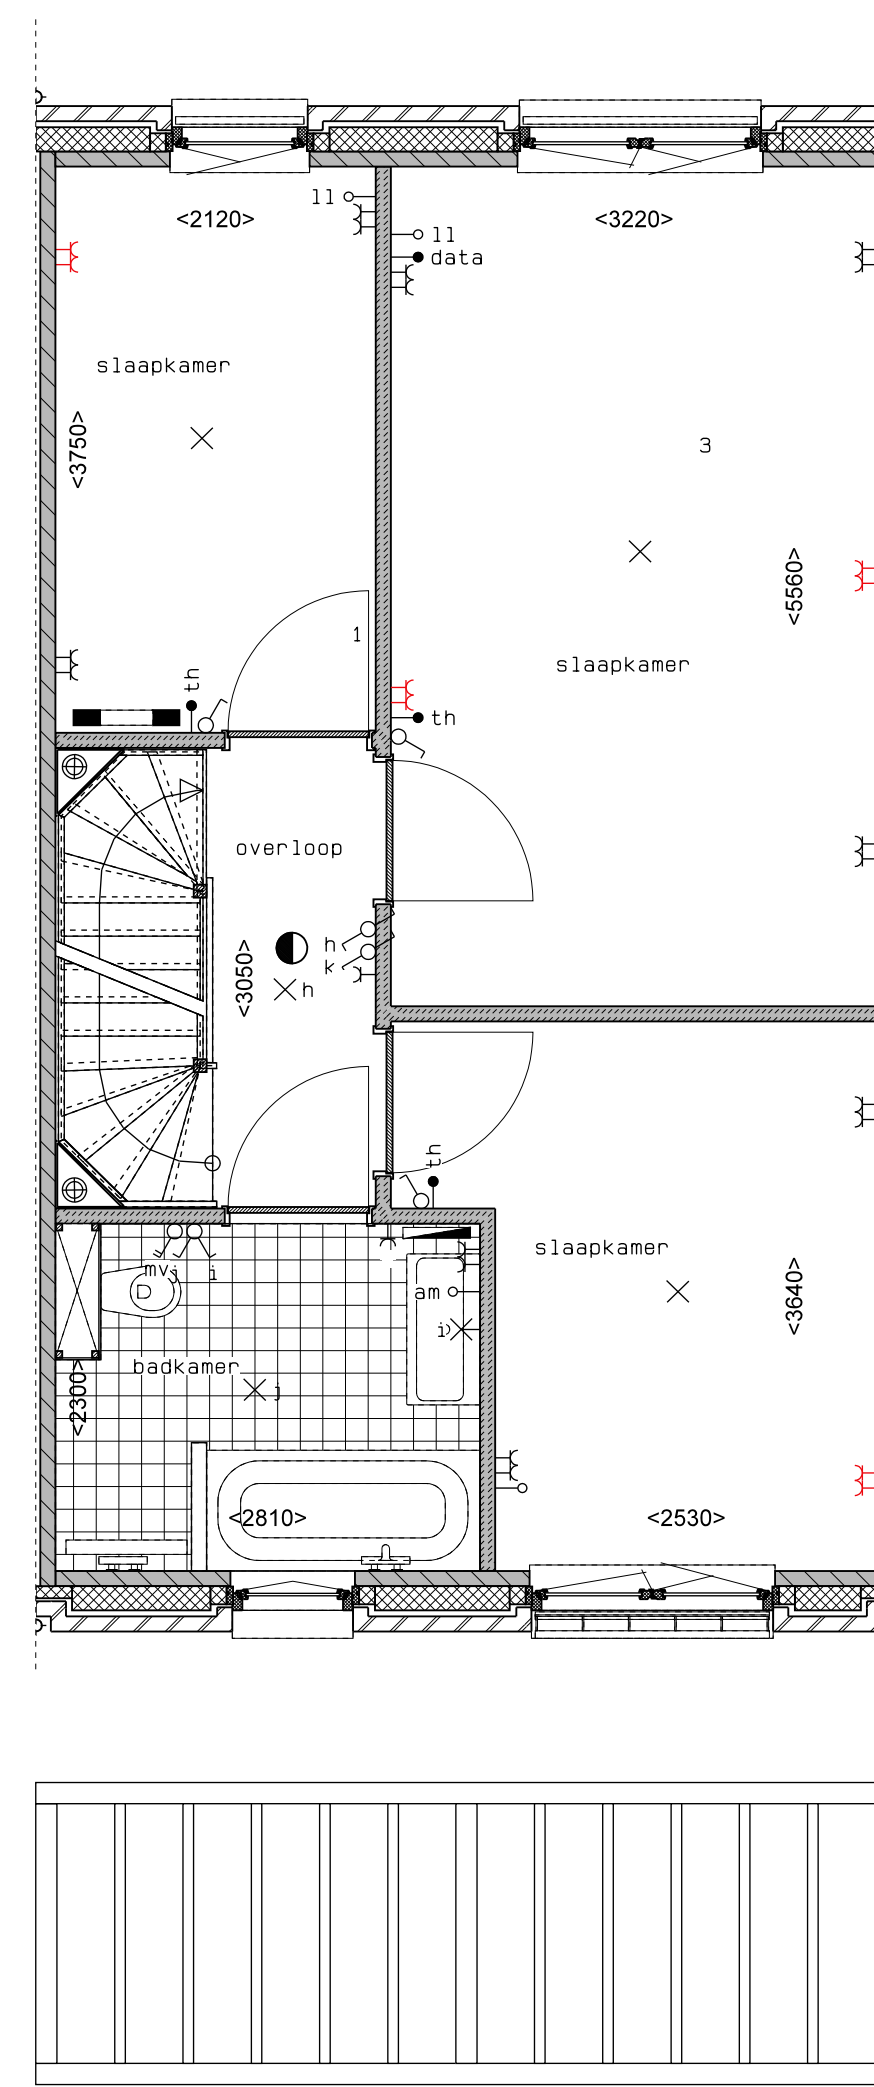

1e verdieping