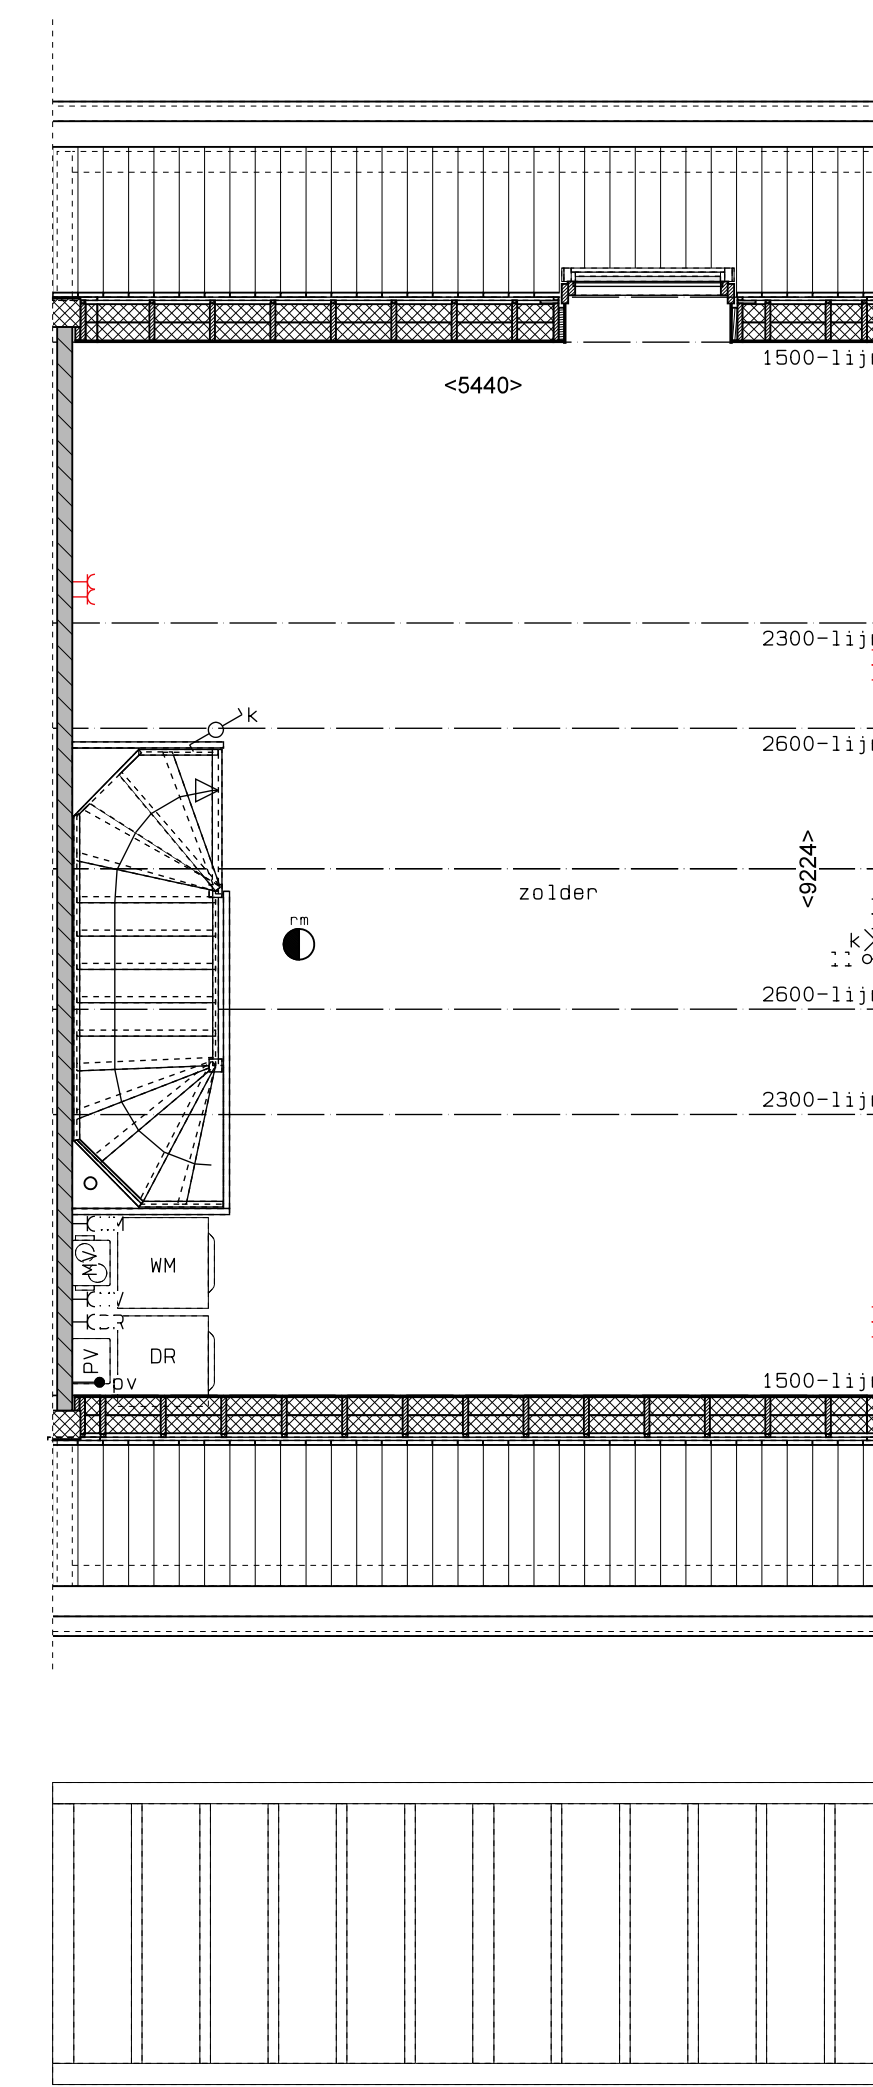

2e verdieping