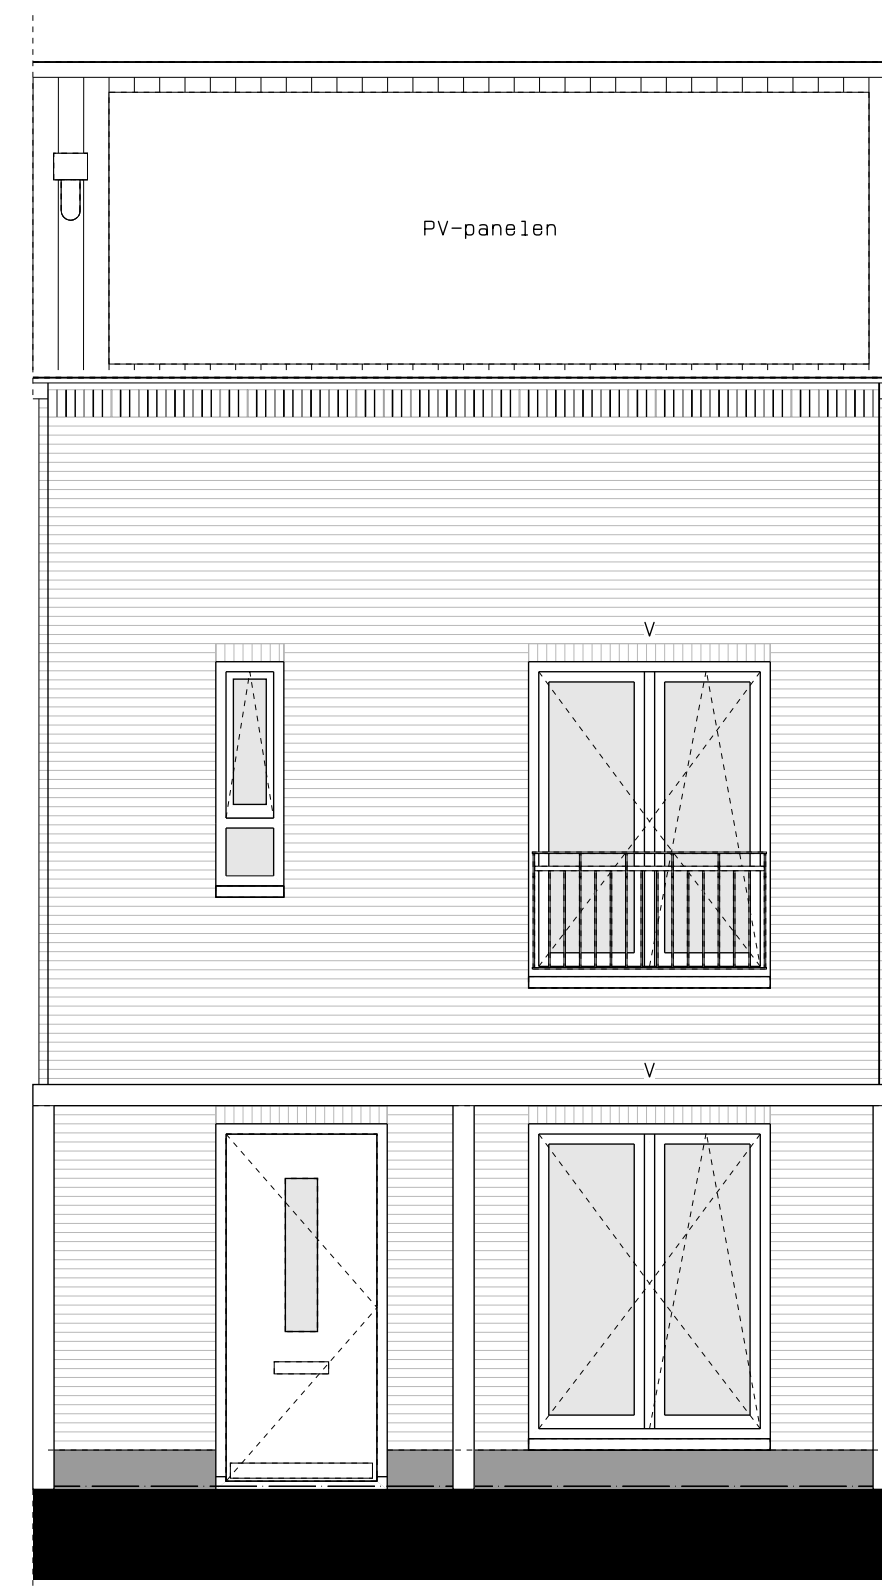

vooraanzicht