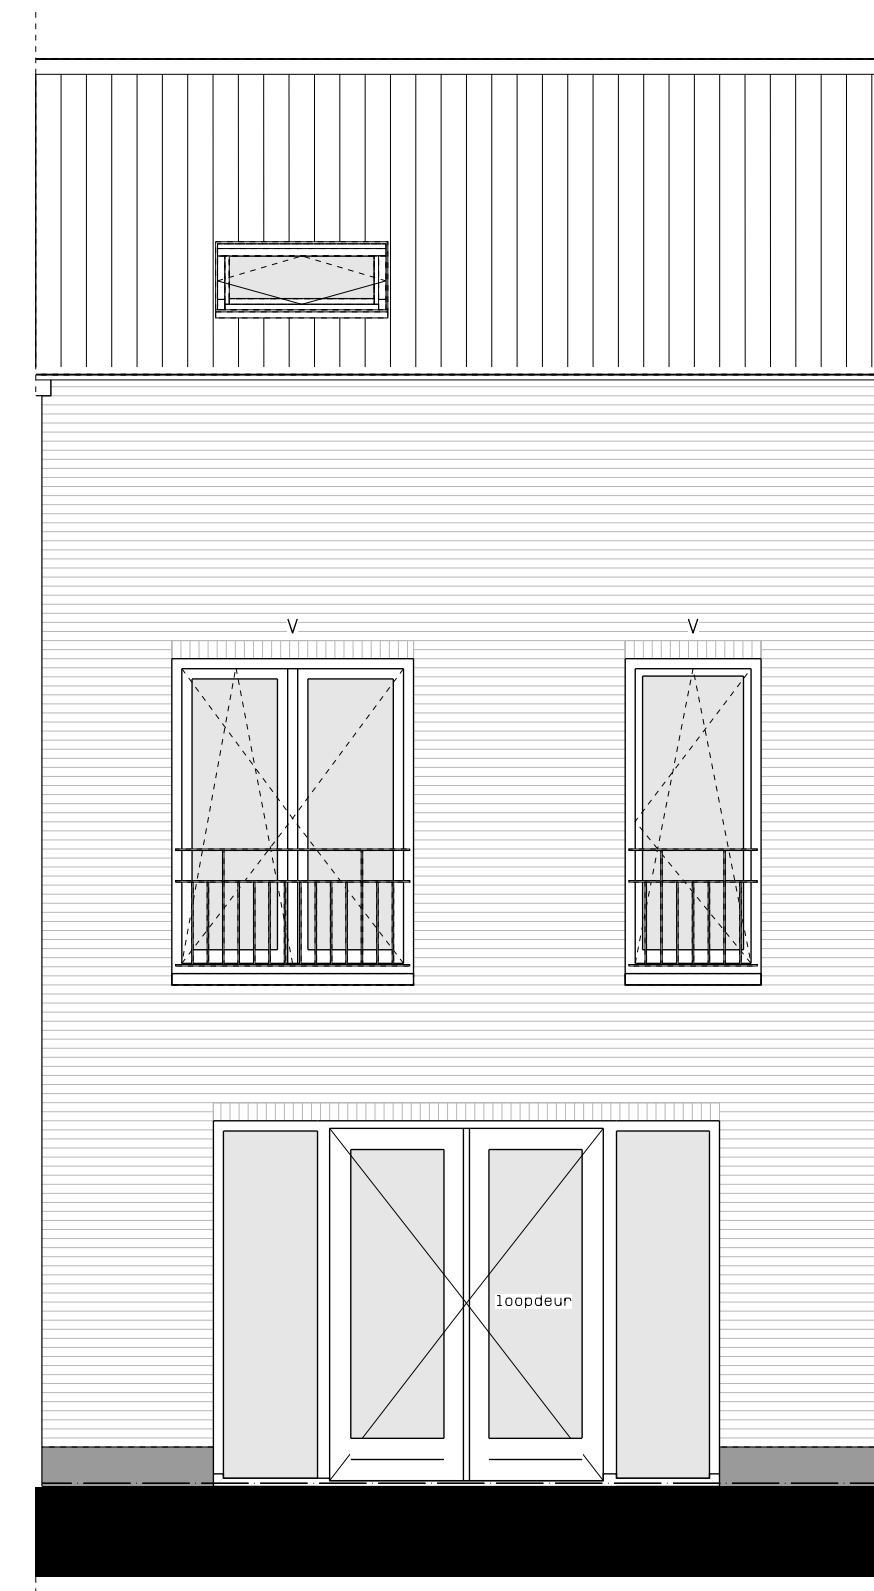

achteraanzicht