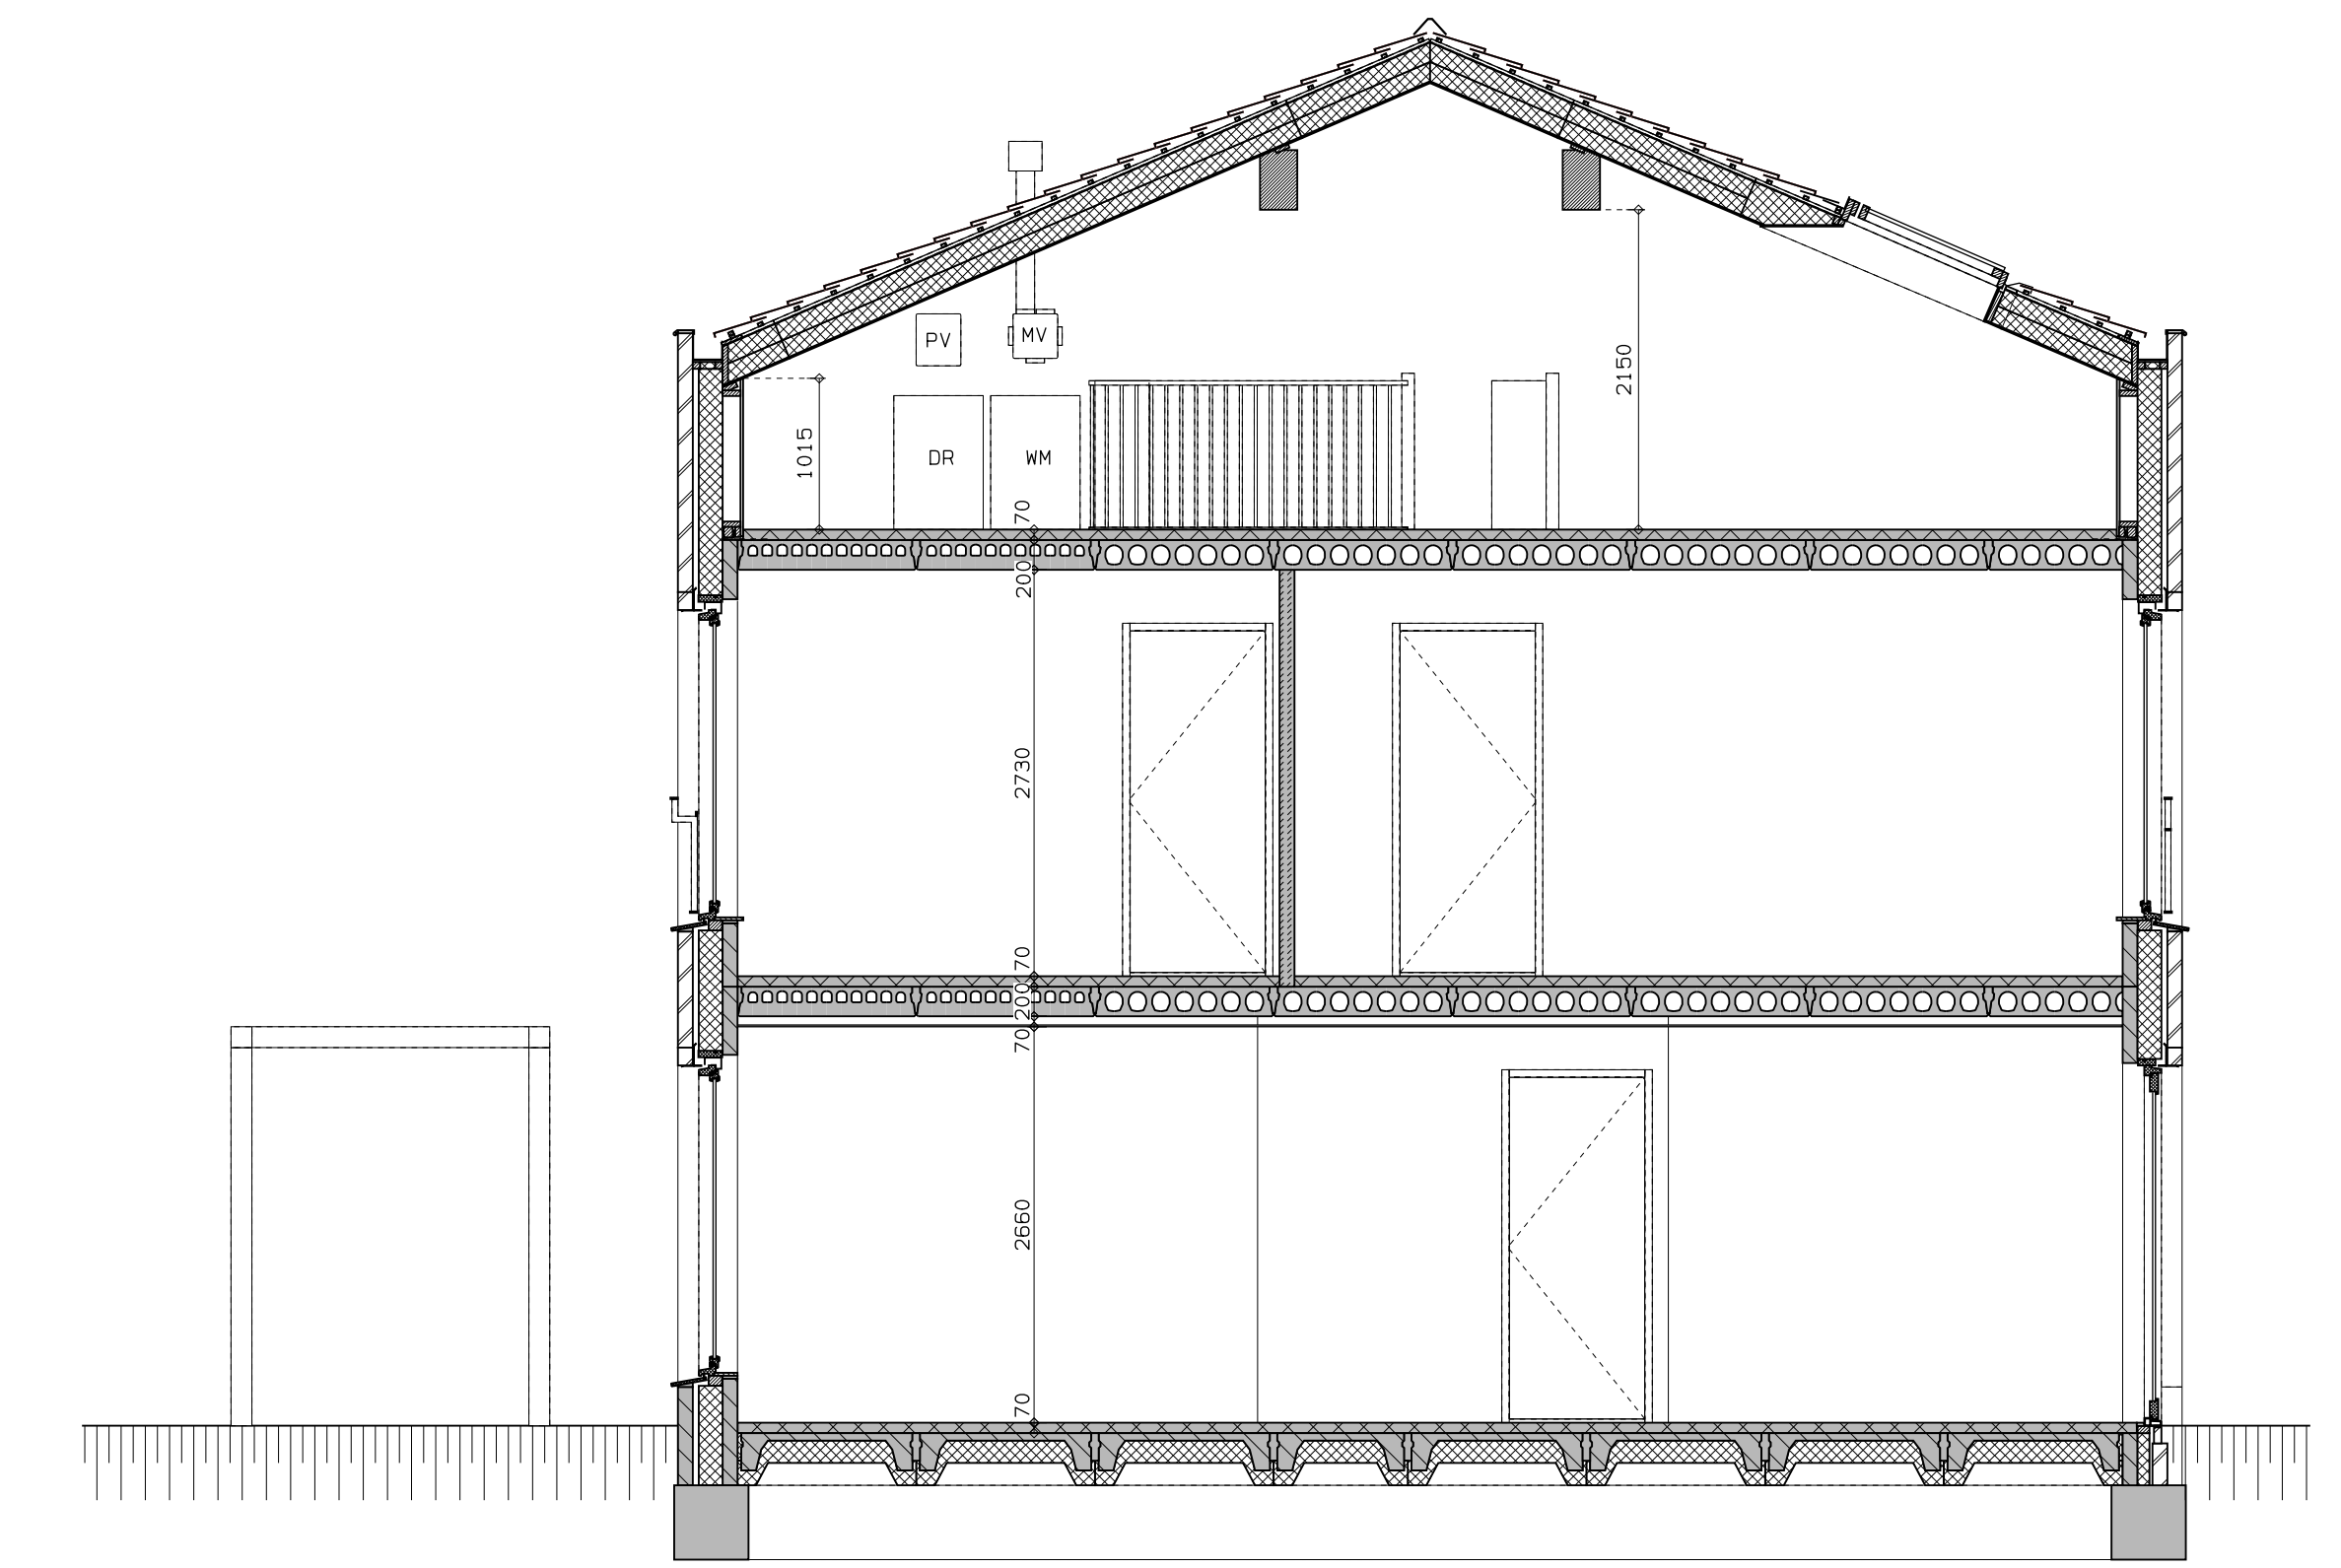

doorsnede

LEGENDA	
	geventmetselwerk, lagenmaat 60mm
	prefab beton scheidingswand
	gasbeton
	holle scheidingswand
	isolatie
	meterkast
	opstelplaats combiwarmtepomp
	opstelplaats unit mechanische ventilatie
	opstelplaats PV-omvormer
	opstelplaats wasmachine
	opstelplaats wasdroger
	rookmelder
	enkele wcd
	schakelaar
	wisselschakelaar
	dubbele schakelaar
	plafondlichtpunt
	wandlichtpunt
	wcd wasmachine
	wcd droger
	wcd elektrische radiator
	wcd mech. ventilatie
	ip wcd
	aansluitpunt thermostaat (bedraad)
	schakelaar mechan. ventilatie
	wcd warmtepomp
	loze leiding naar meterkast
	aarding metalen delen
	aansluitpunt PV-installatie
	deurwischakelaar 1500°
	deurbeel
	buitenwandlichtpunt 2100°
	radiator, elektrisch
	verdeler vloerverwarming
	verdeler vloerverwarming voorzien van omkasting
	buitenkraan

LEGENDA METSELWERK	
	metselwerk kleur: wit
	gekleurd metselwerk kleur: licht
	gekleurd metselwerk kleur: middengrijs
VENTILATIEROOSTERS	
	ventilatierooster boven kozijn
	rookkast boven kozijn