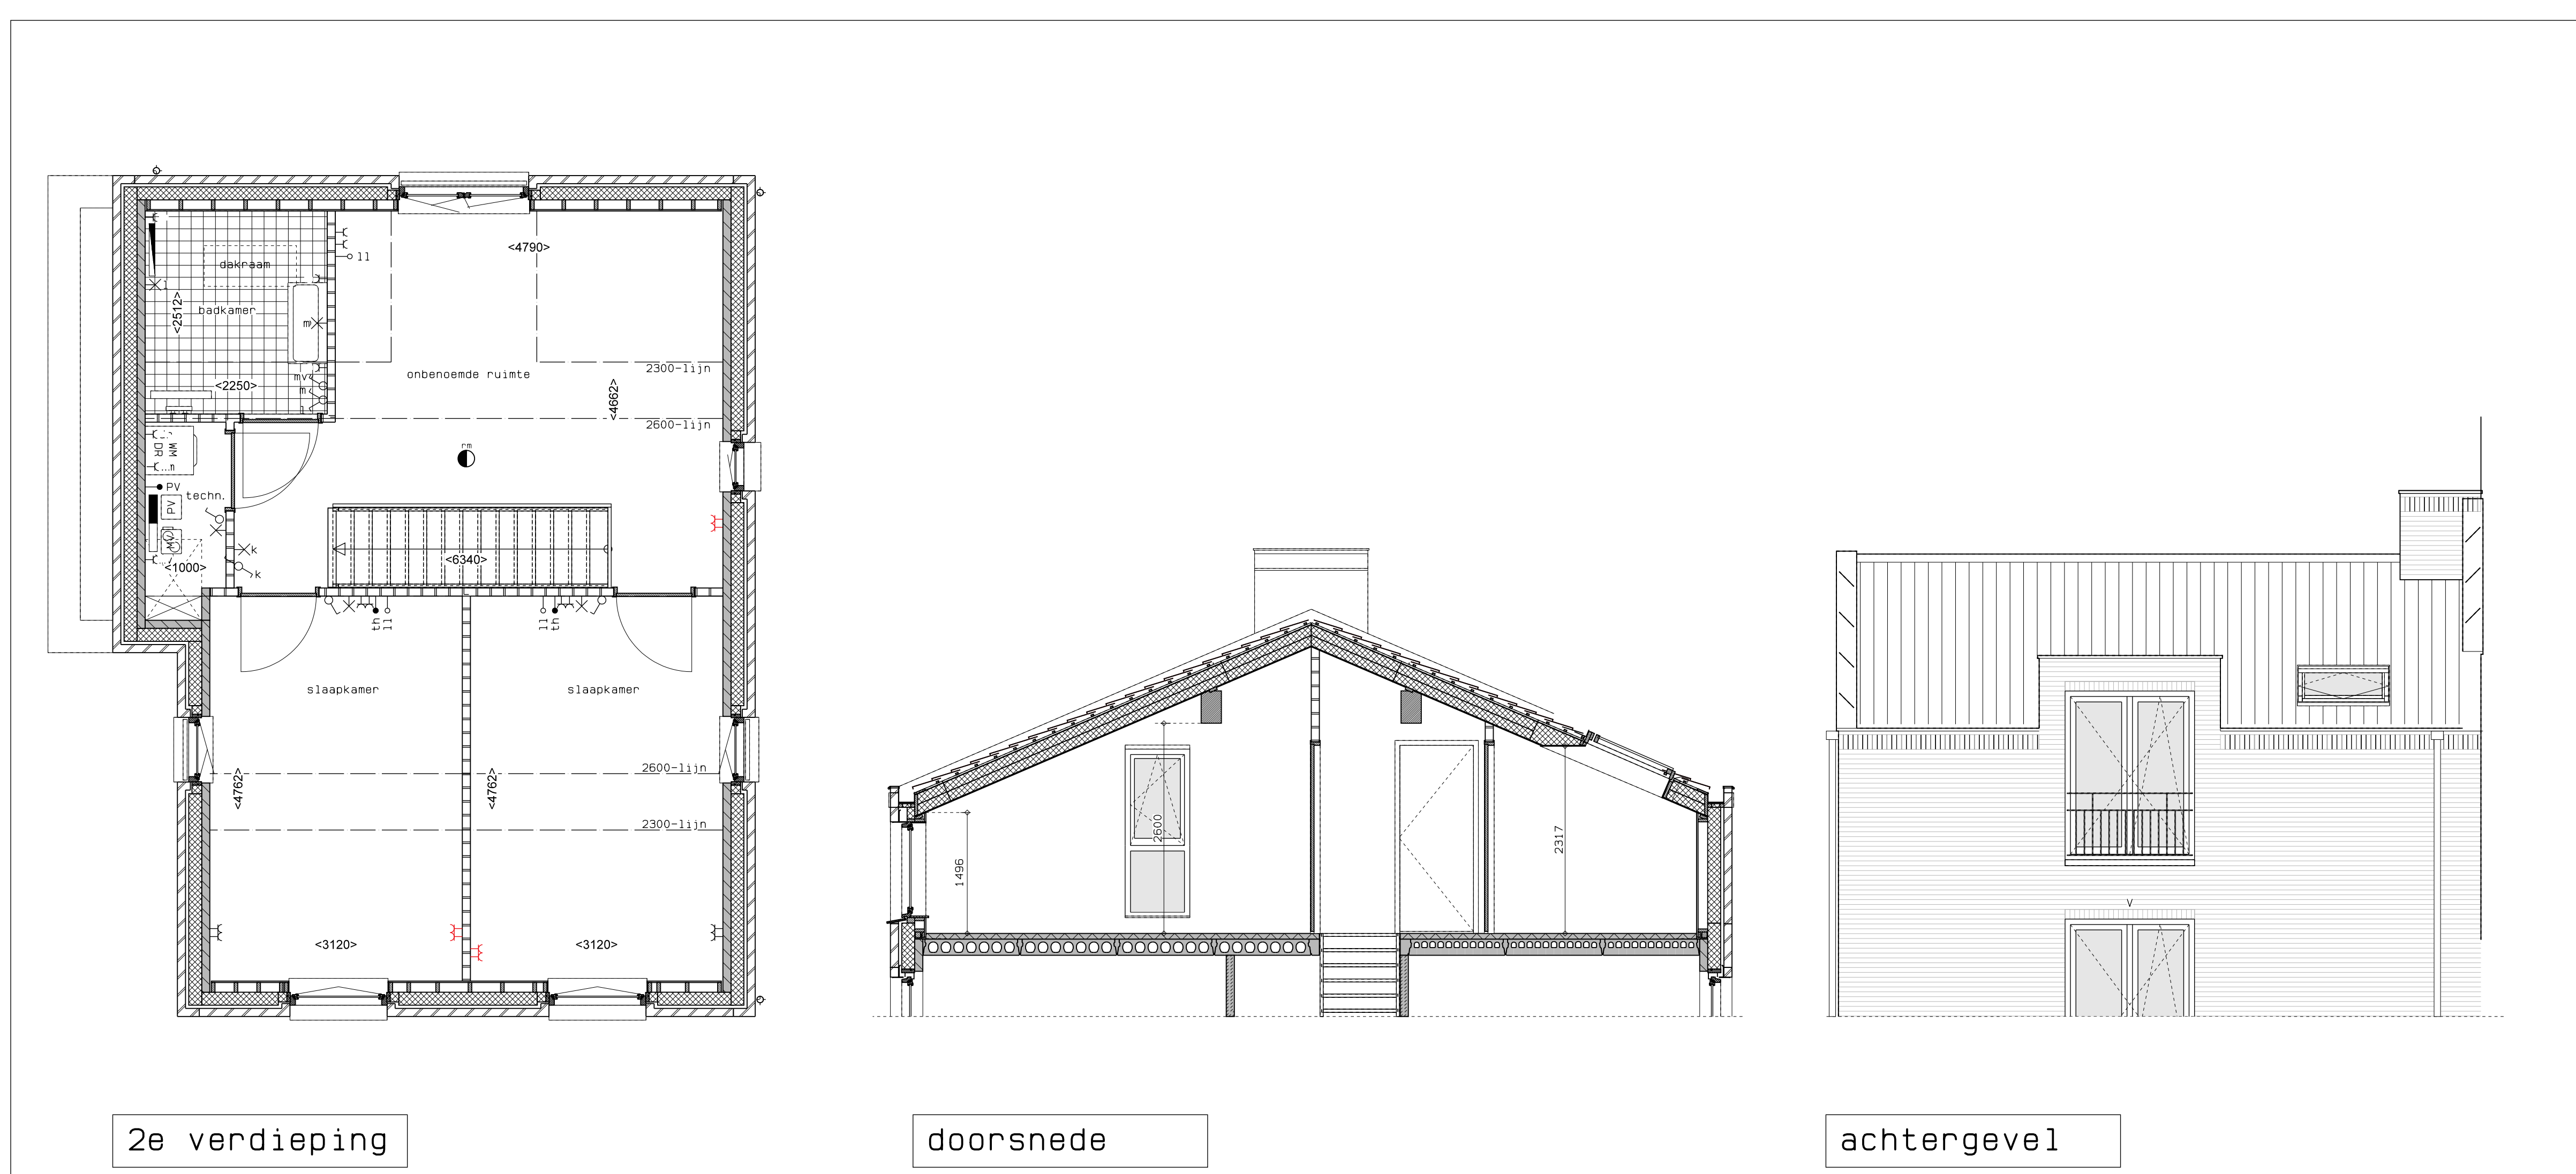

Type 7Va, Uitbouw achter 2,4 m, kavel 63

Type 7Va, Dakraam, kavel 63