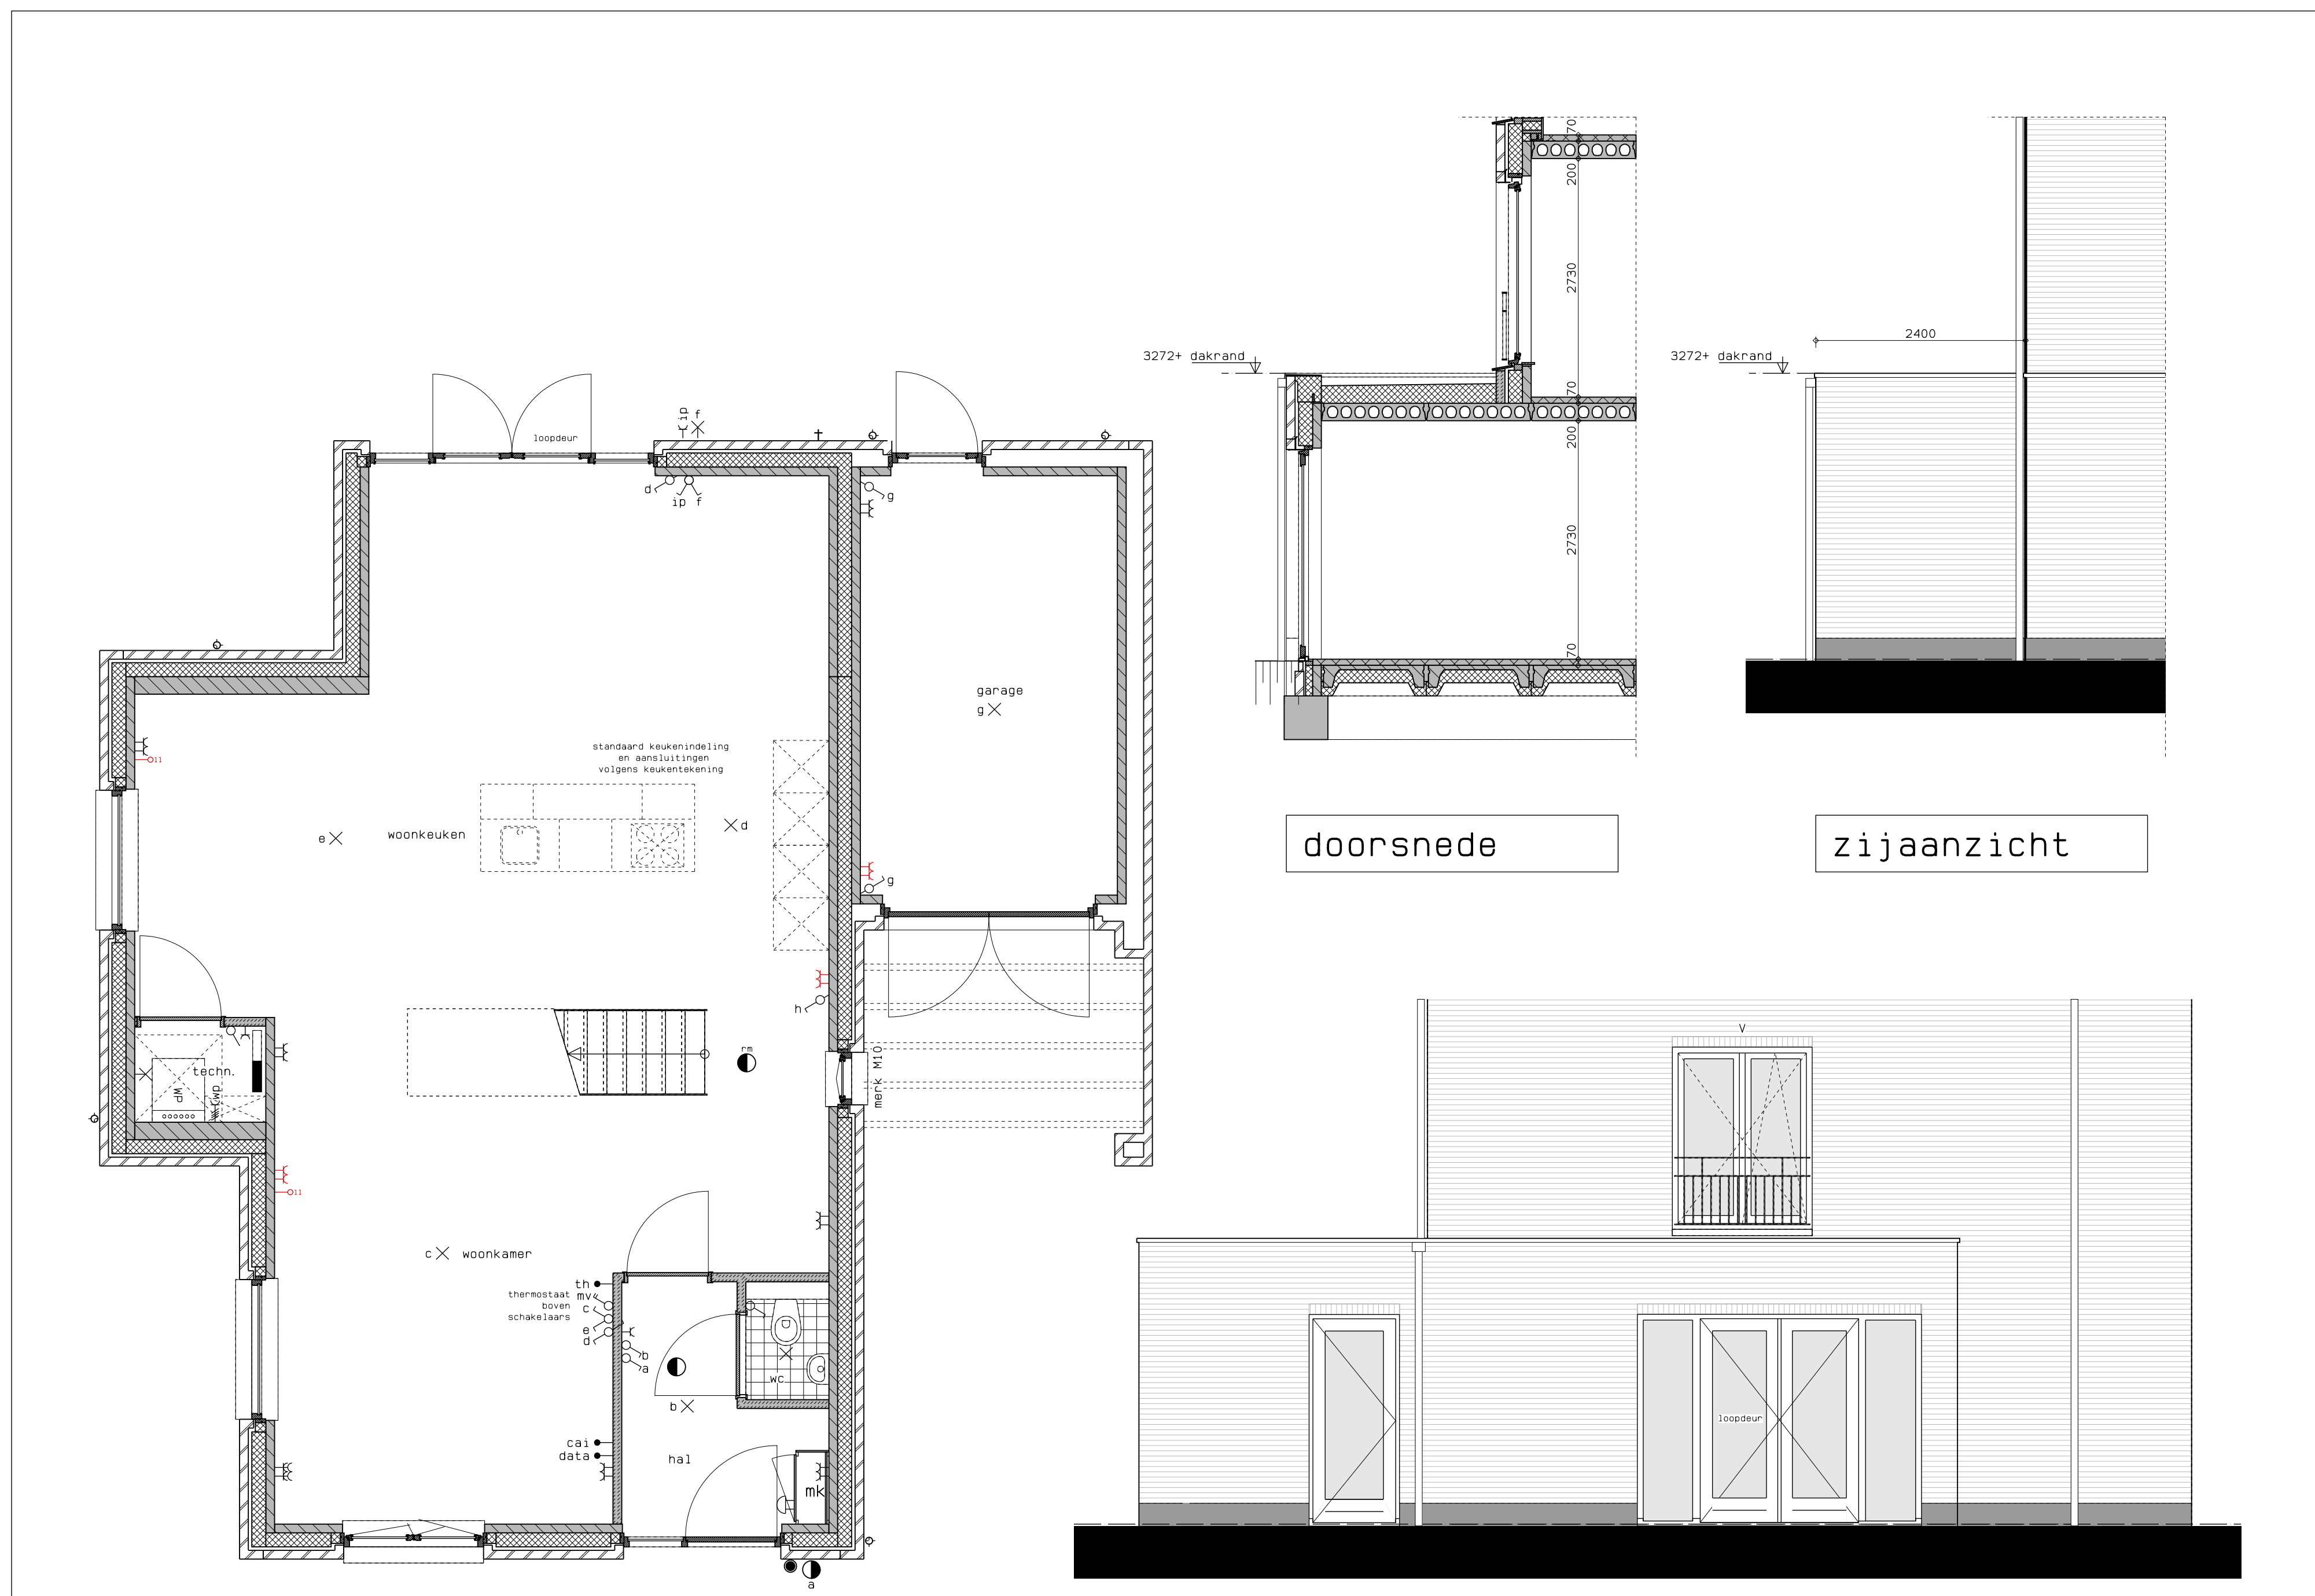

achteraanzicht

begane grond