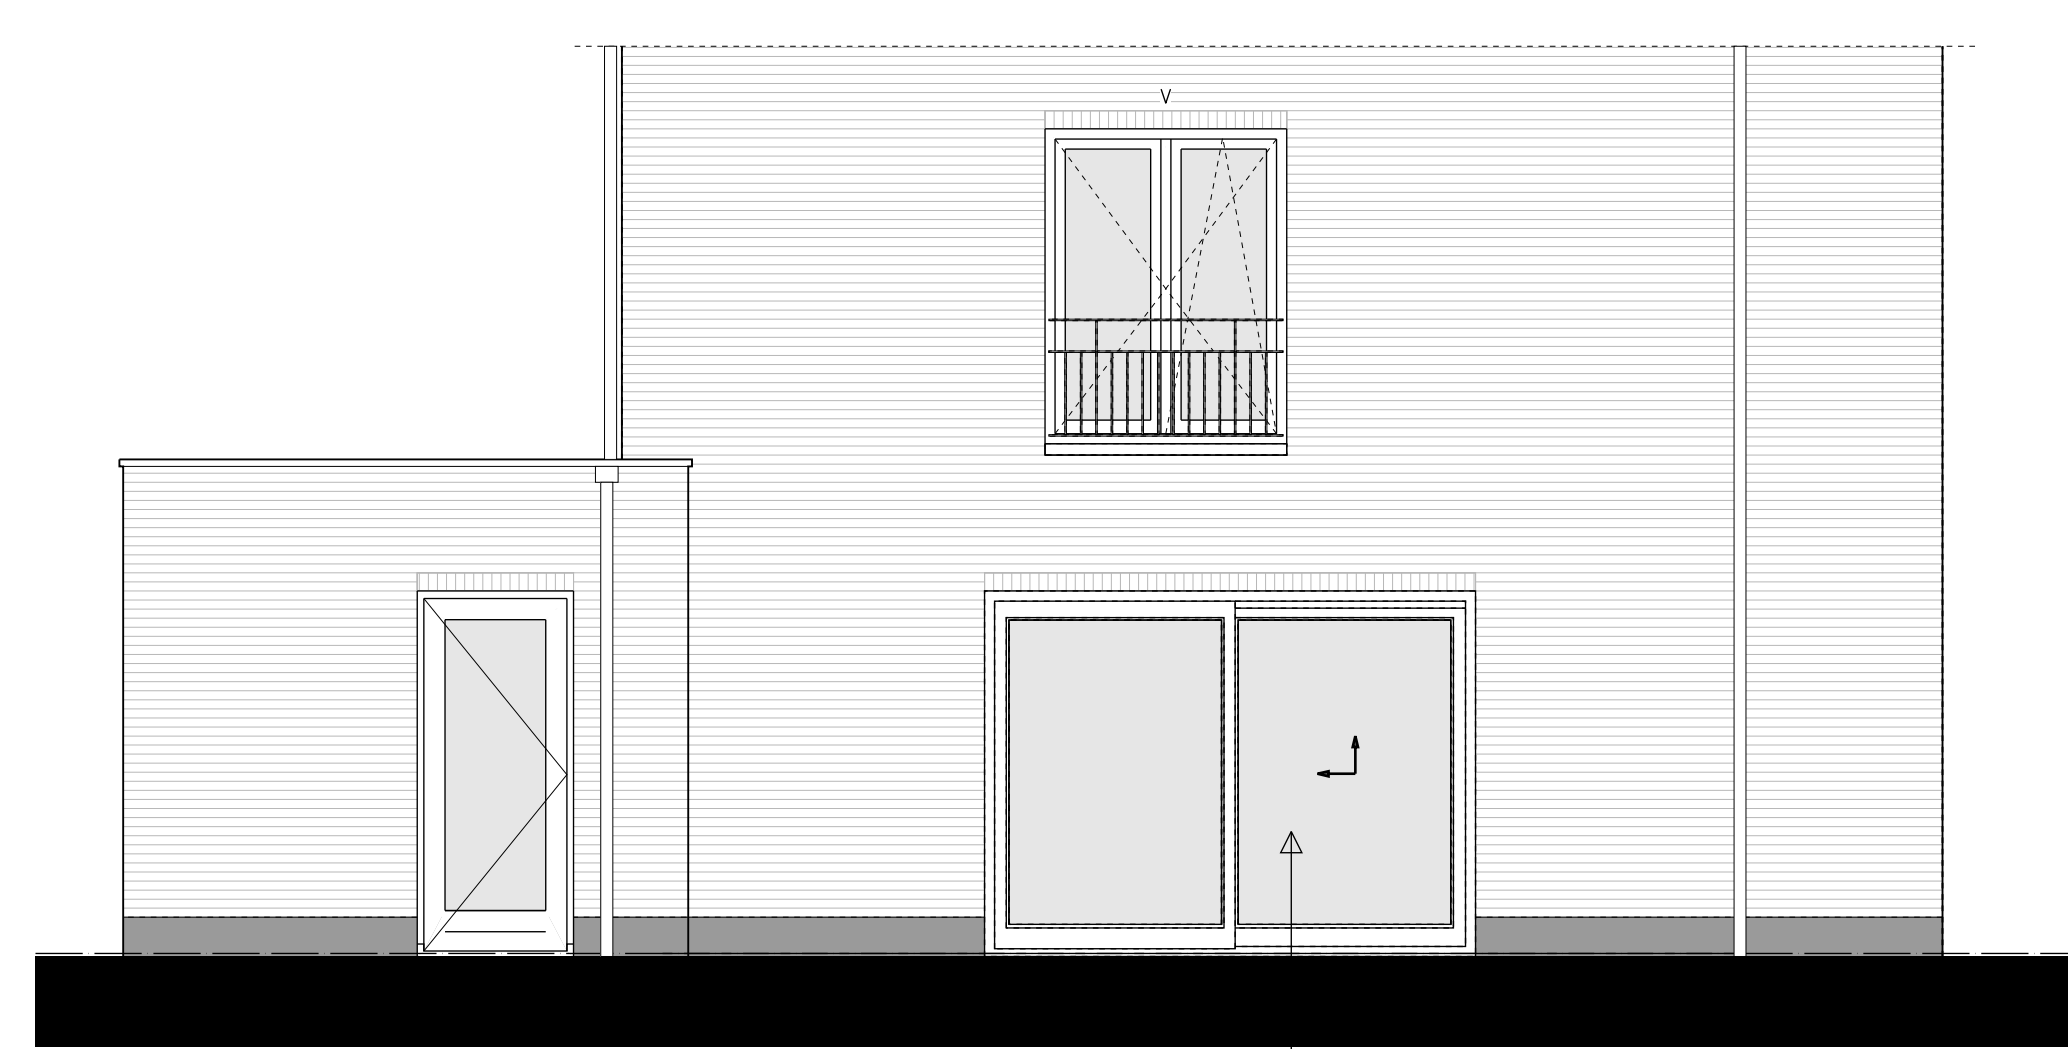

achteraanzicht

Type 7Va, Overige opties begane grond, kavel 63