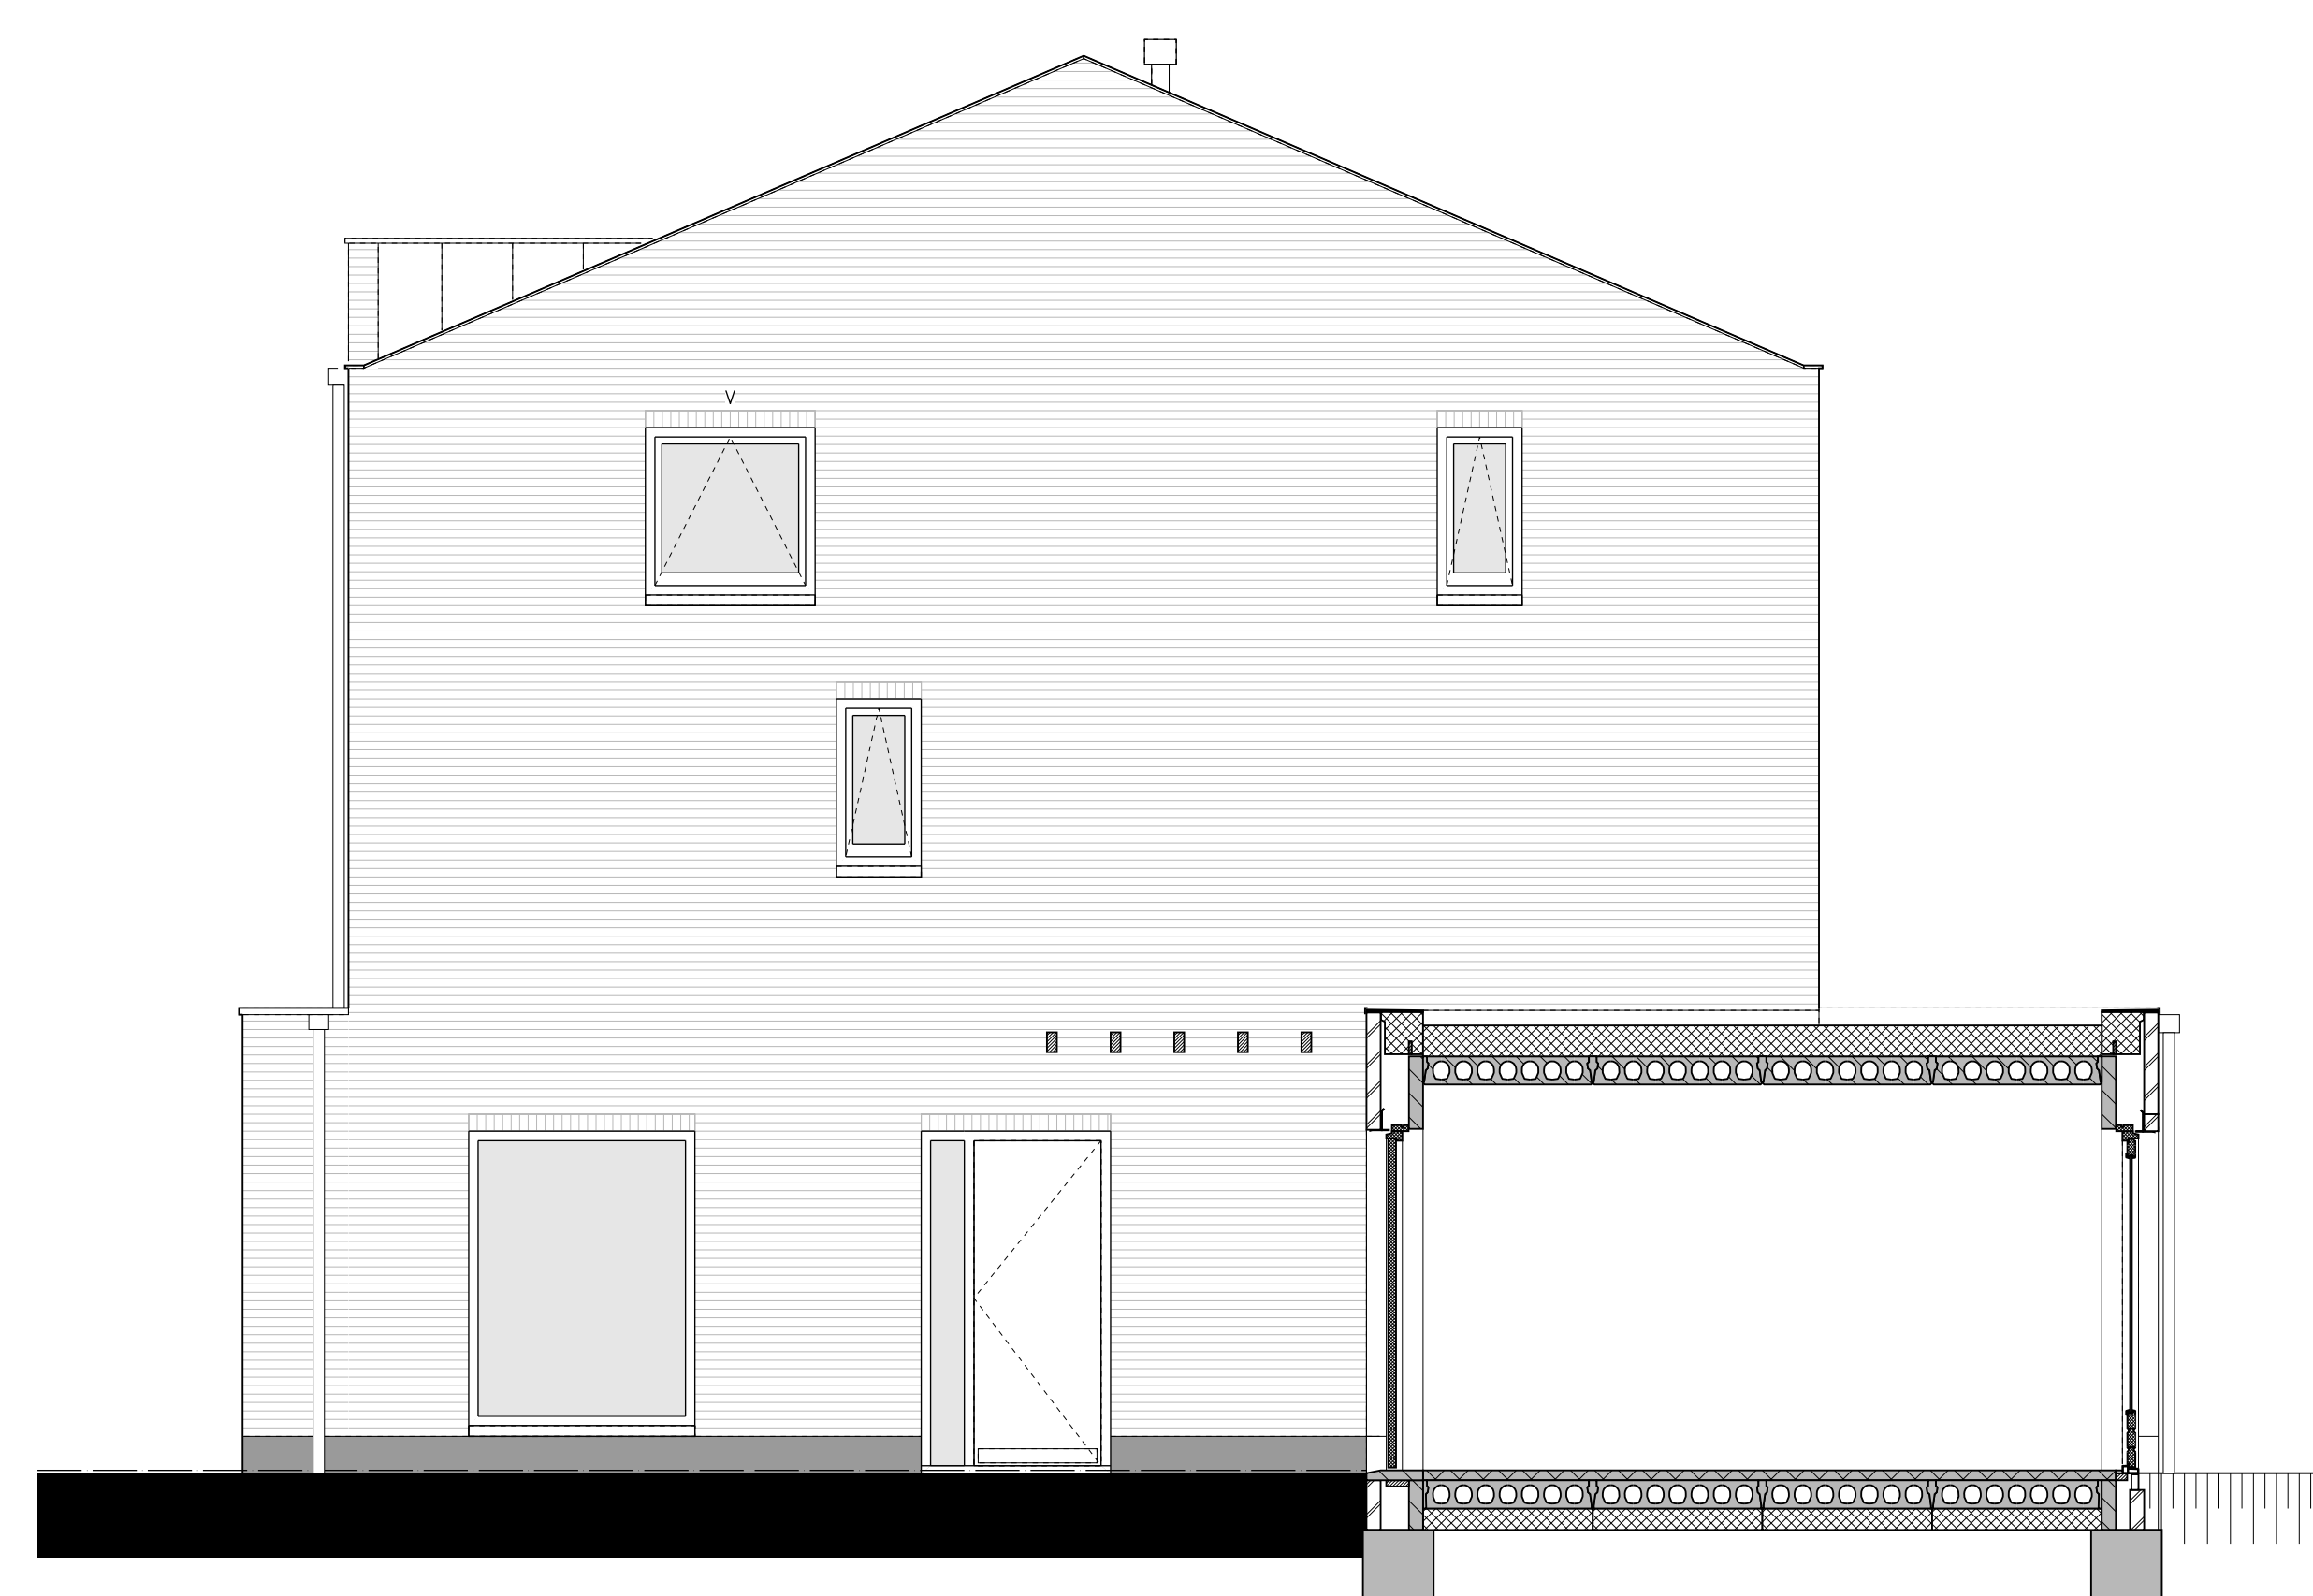

begane grond

1e verdieping

2e verdieping

doorsnede

LEGENDA	
	gevelmetselwerk, lagenmaat 60mm
	prefab beton scheidingswand
	gasbeton
	holle scheidingswand
	isolatie
	MK meterkast
	WP opstelplaats combiwarmtepomp
	MV opstelplaats unit mechanische ventilatie
	PV opstelplaats PV-eenheid
	WM opstelplaats wasmachine
	DR opstelplaats wasdroger
	rookmelder
	enkele wcd
	schakelaar
	wisselchakelaar
	dubbele schakelaar
	plafondlichtpunt
	wandlichtpunt
	wcd wasmachine
	wcd droger
	wcd elektrische radiator
	wcd mech. ventilatie
	id wcd aansluitpunt thermostaat (bedraad)
	schakelaar mechan. ventilatie
	wcd warmtepomp
	loze leiding naar meterkast
	aarding metalen delen
	aansluitpunt PV-installatie
	wcd schakelaar 1500+ deurbel
	buitenwandlichtpunt 2100+
	radiator, elektrisch
	verdelers vloerverwarming
	verdelers vloerverwarming voorzien van omkasting
	buitenkraan

LEGENDA METSELWERK	
	metselwerk kleur: wit
	gekeind metselwerk kleur: #5500e913
	gekeind metselwerk kleur: licht
	V ventilatierooster Boven kozijn
	DK Boven kozijn

voorgevel

achtergevel

zijgevel

hp architecten **AUGUSTUS** hurks

	AUGUSTUS EINDHOVEN BLOK 6 KAVEL 29 VERKOOPTEKENING	NOV 17061 WGL WGL 1:50/A0	DMT, 01-04-2019 WGL WGL VK-62