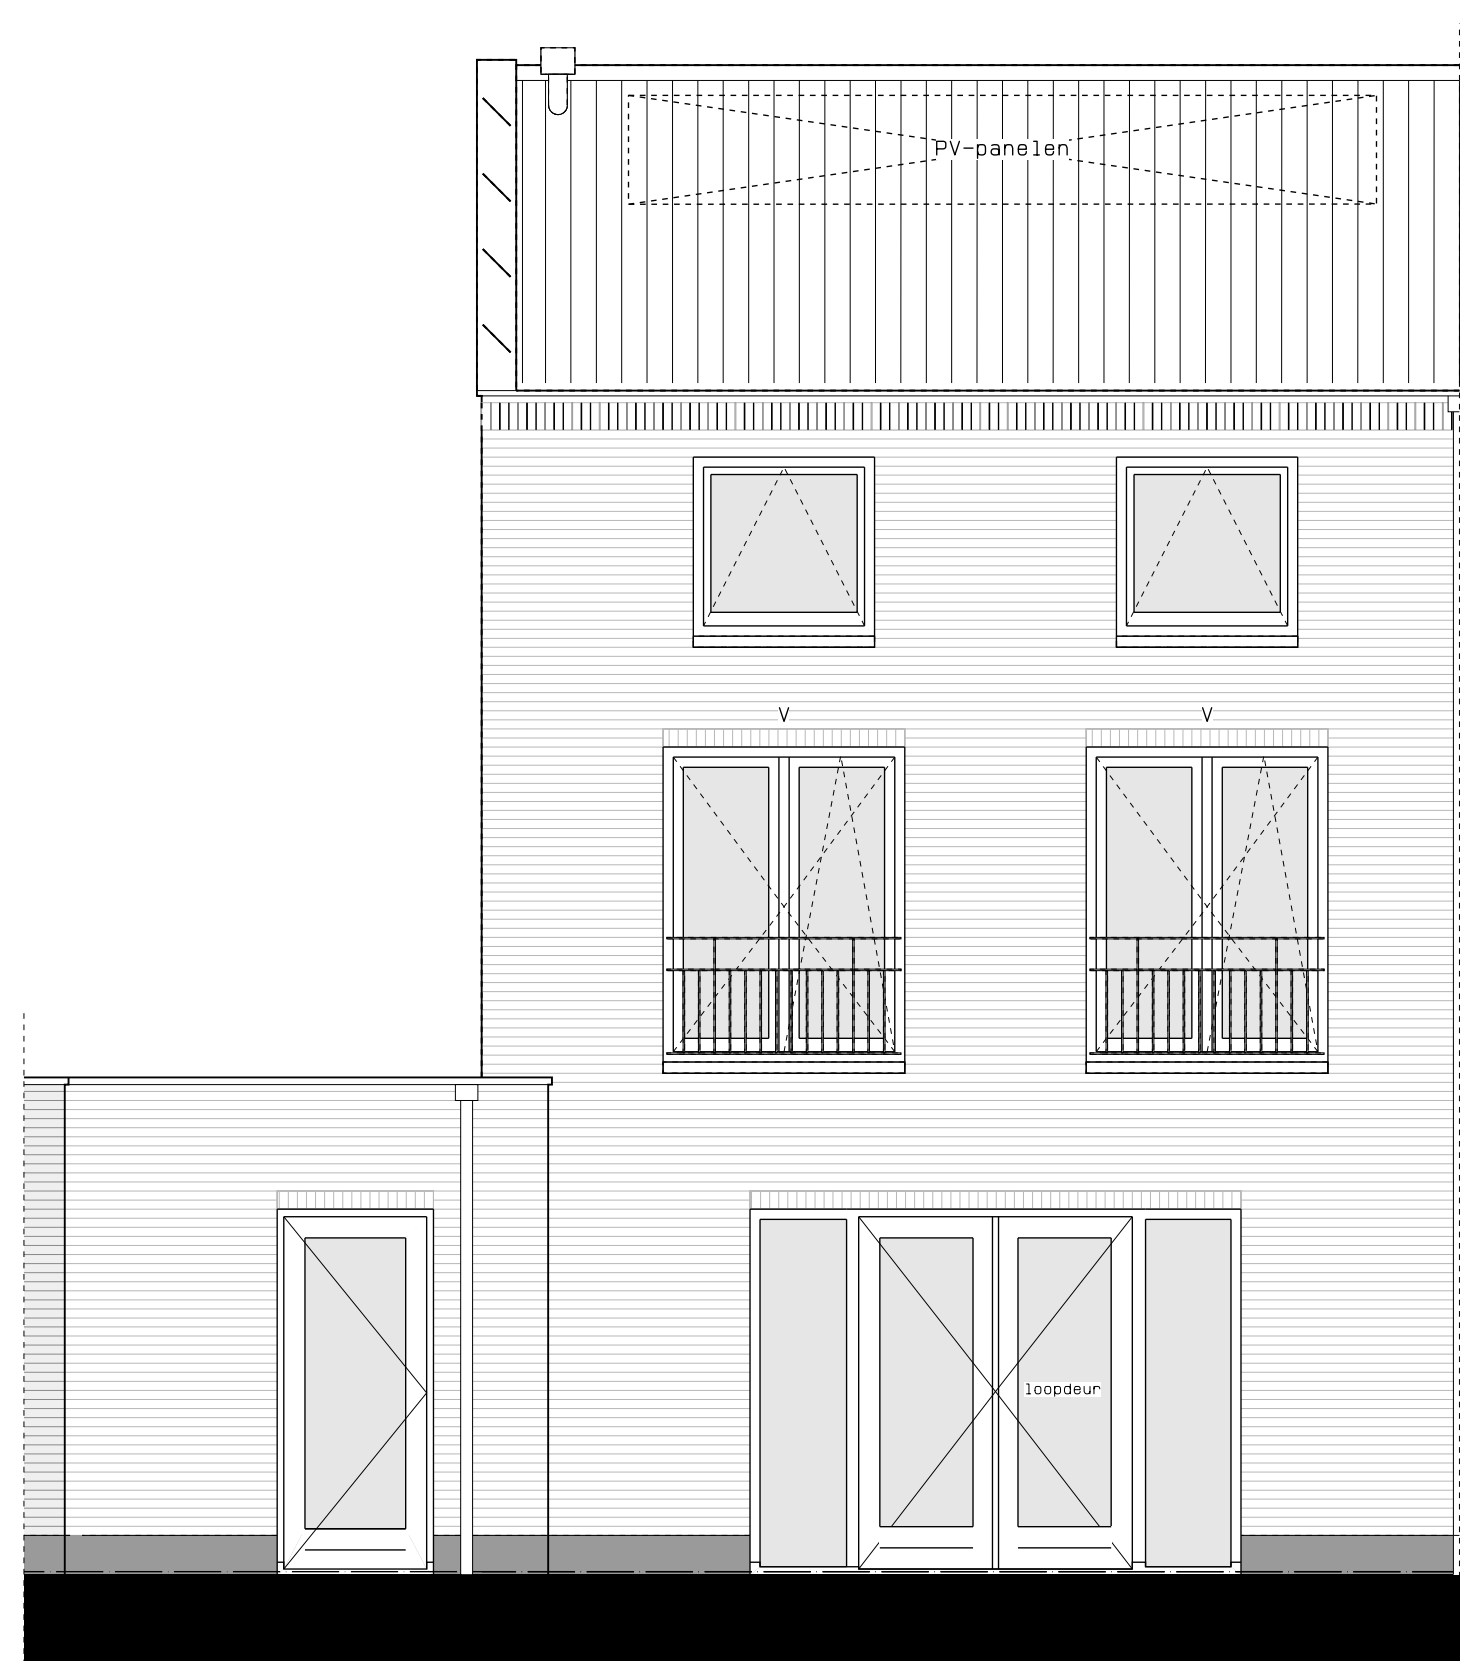

achtergevel