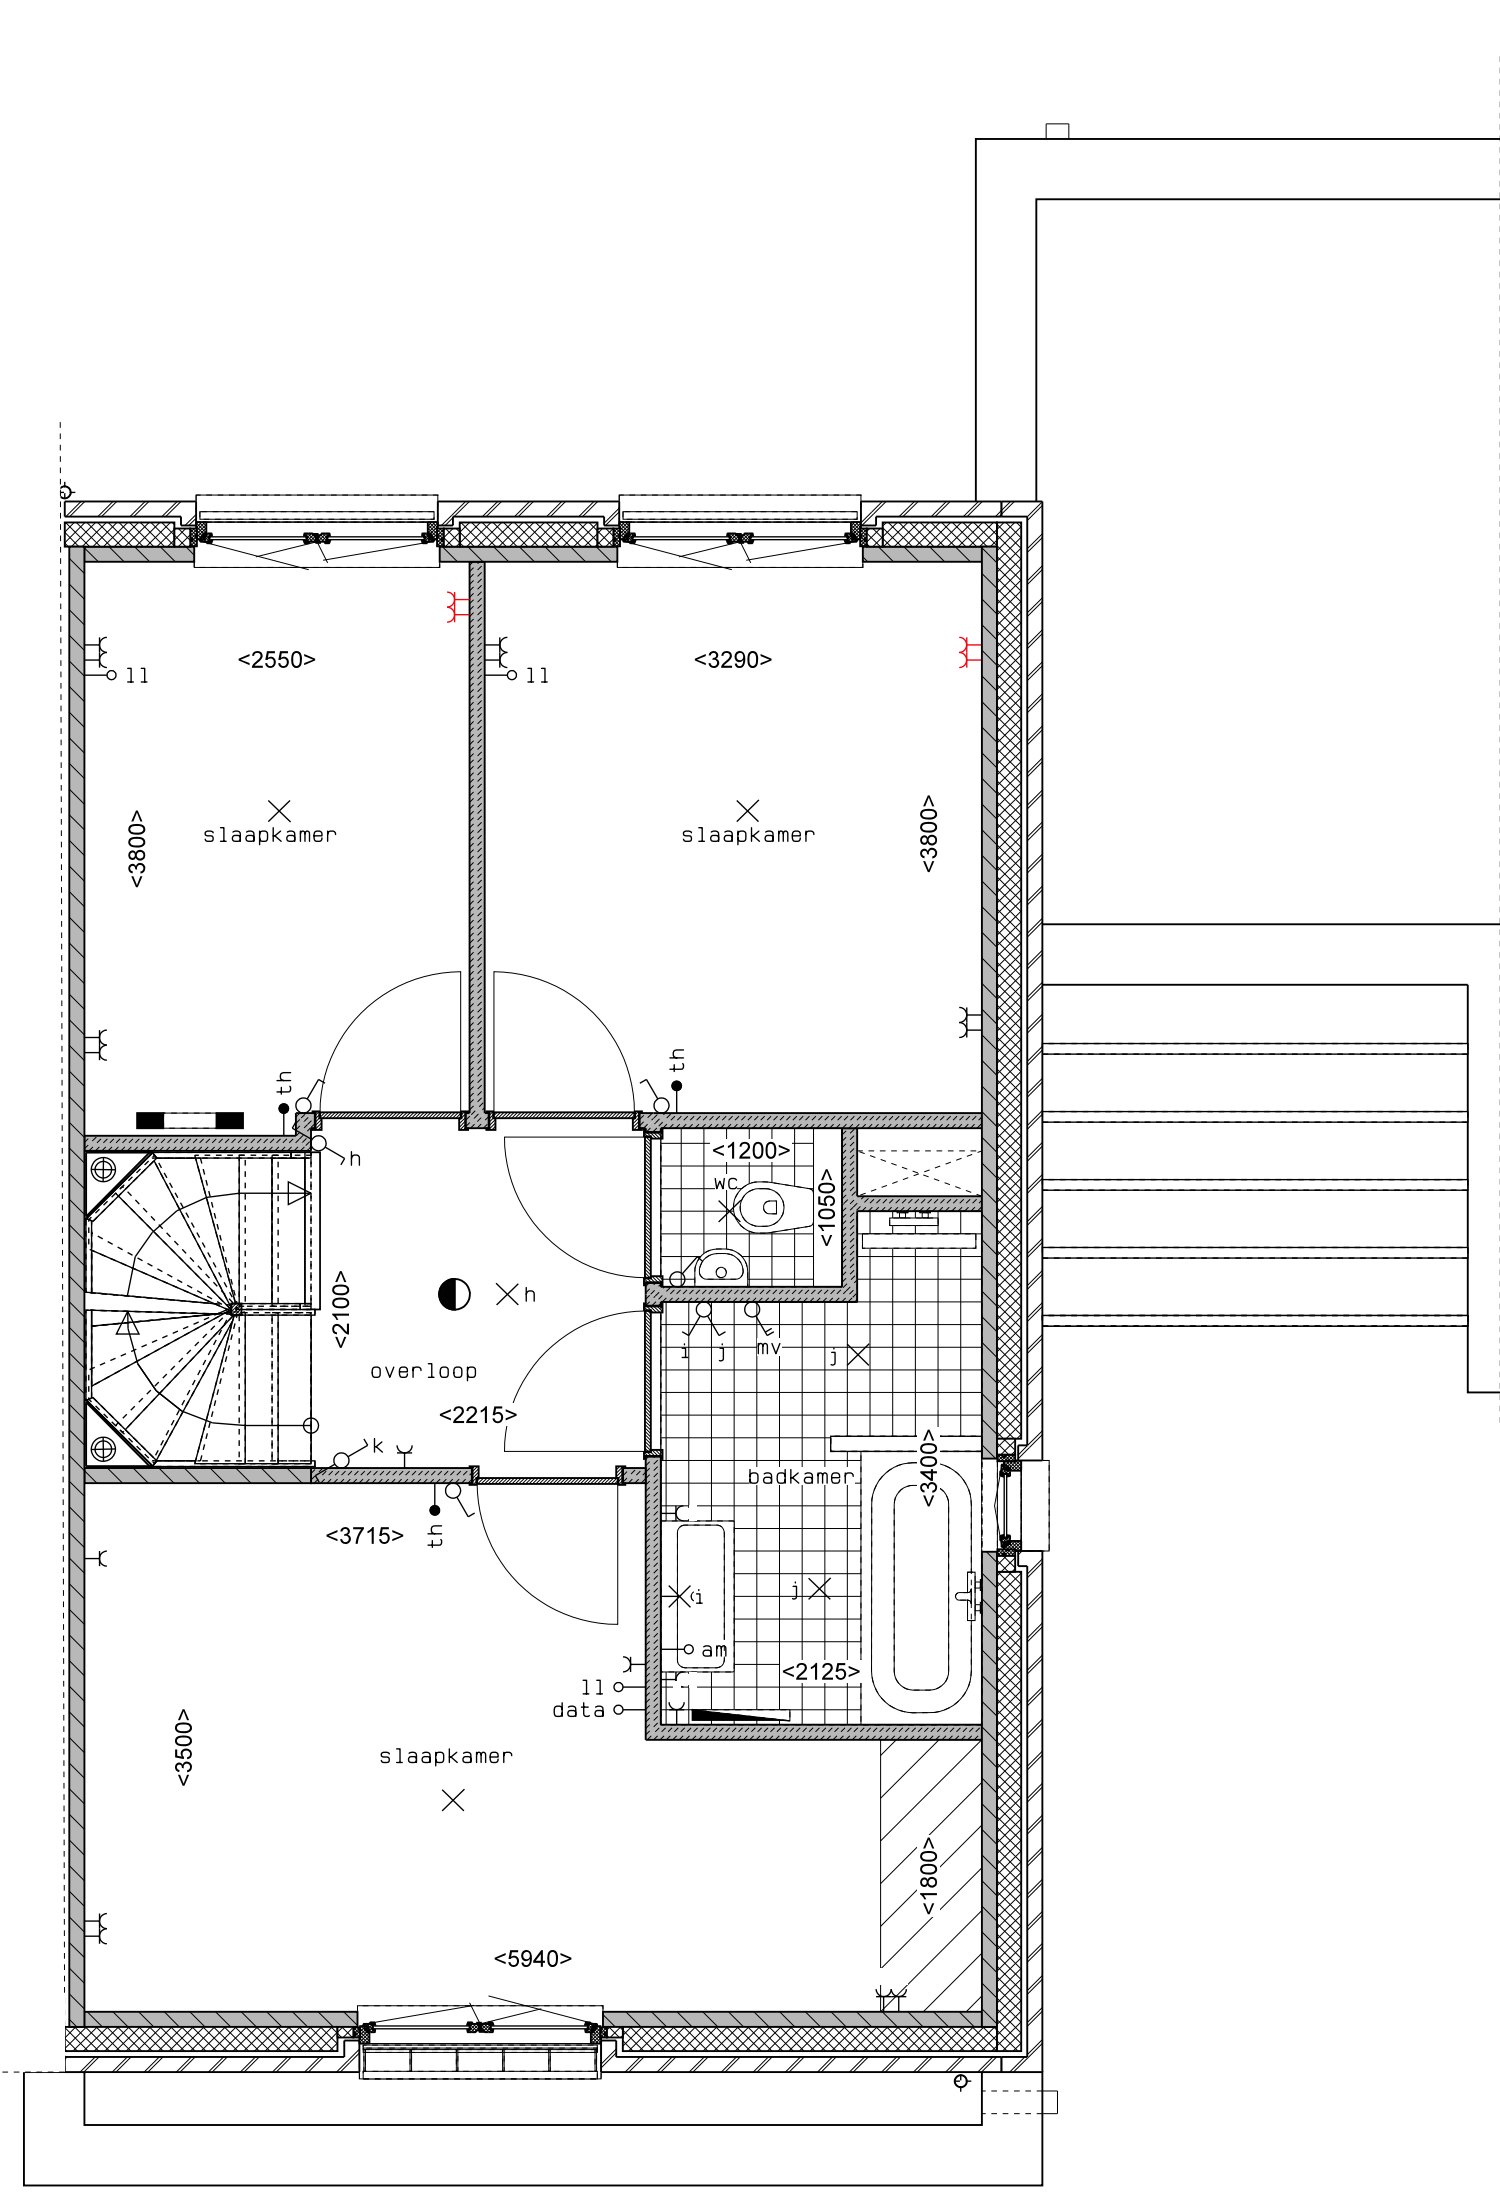

1e verdieping