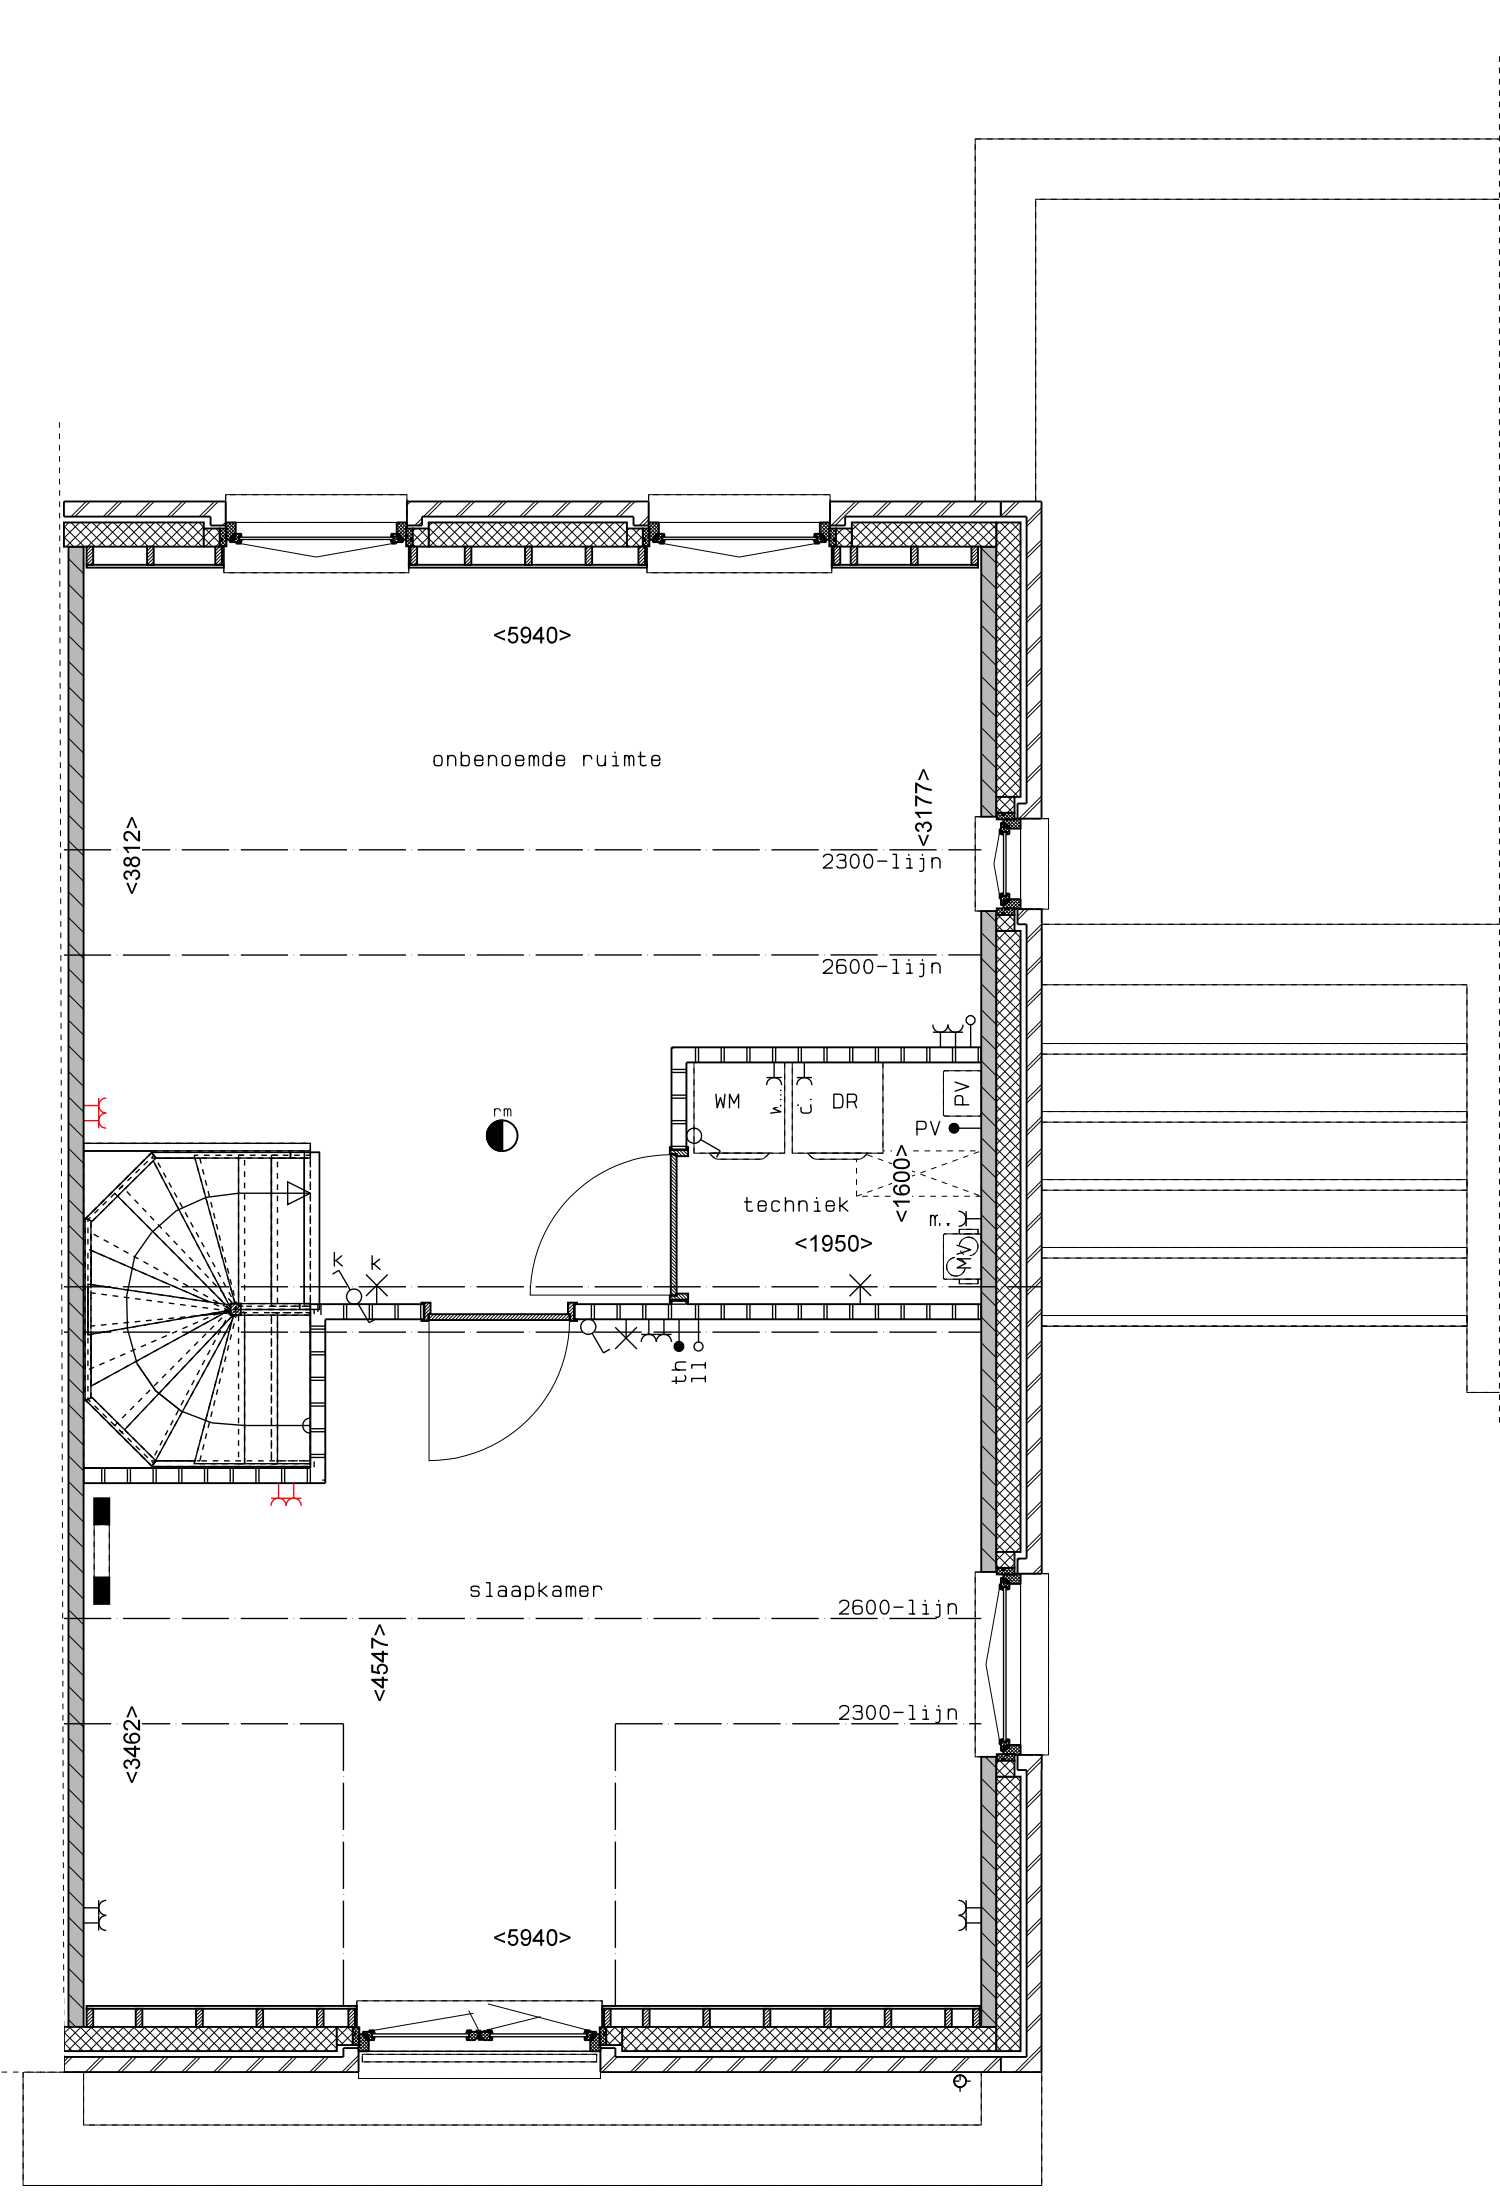

2e verdieping