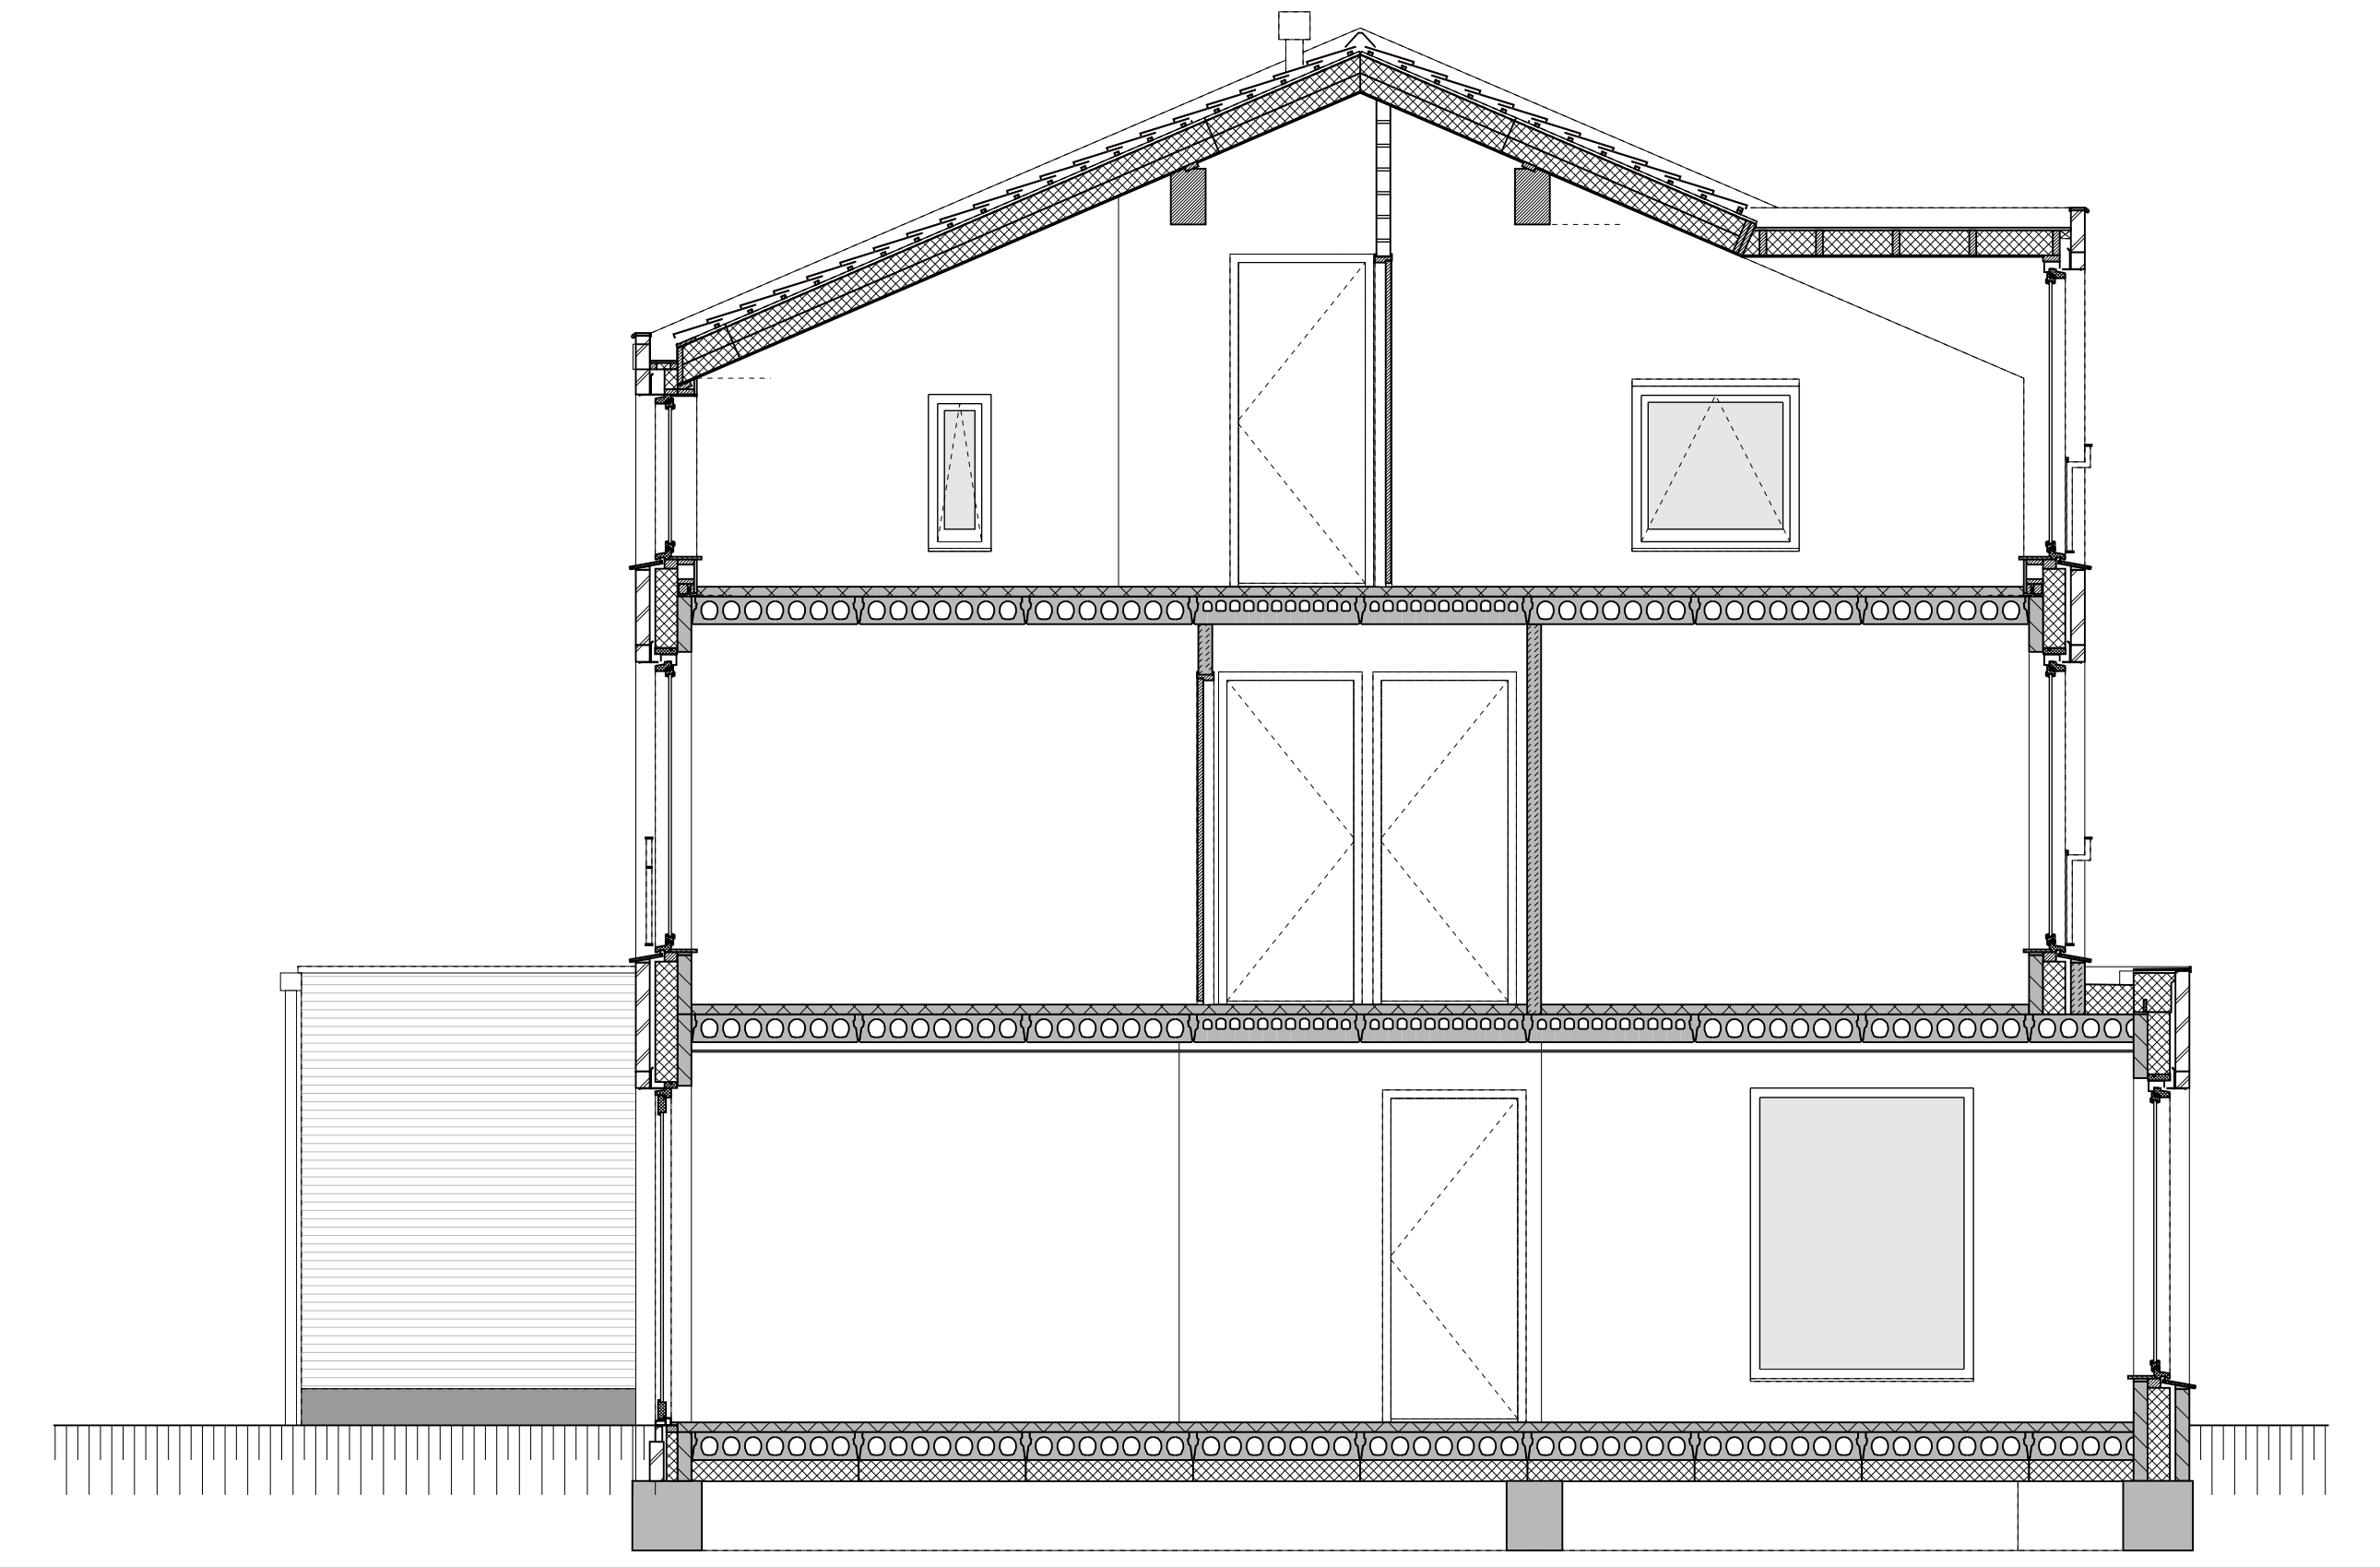

doorsnede

LEGENDA	
	gevelmetselwerk, lagenmaat 60mm
	prefab beton scheidingswand
	gasbeton
	holle scheidingswand
	isolatie
	MK meterkast
	WP opstelplaats combiwarmtepomp
	MV opstelplaats unit mechanische ventilatie
	PV opstelplaats PV-eenheid
	WM opstelplaats wasmachine
	DR opstelplaats wasdroger
	rookmelder
	enkele wcd
	schakelaar
	wisselchakelaar
	dubbele schakelaar
	plafondlichtpunt
	wandlichtpunt
	wcd wasmachine
	wcd droger
	wcd elektrische radiator
	wcd mech. ventilatie
	id wcd aansluitpunt thermostaat (bedraad)
	schakelaar mechan. ventilatie
	wcd warmtepomp
	loze leiding naar meterkast
	aarding metalen delen
	aansluitpunt PV-installatie
	wcd schakelaar 1500+ deurbel
	buitenwandlichtpunt 2100+
	radiator, elektrisch
	verdelers vloerverwarming
	verdelers vloerverwarming voorzien van omkasting
	buitenkraan

LEGENDA METSELWERK	
	metselwerk kleur: wit
	gekeind metselwerk kleur: #5500e913
	gekeind metselwerk kleur: licht
	V ventilatierooster Boven kozijn
	DK Boven kozijn