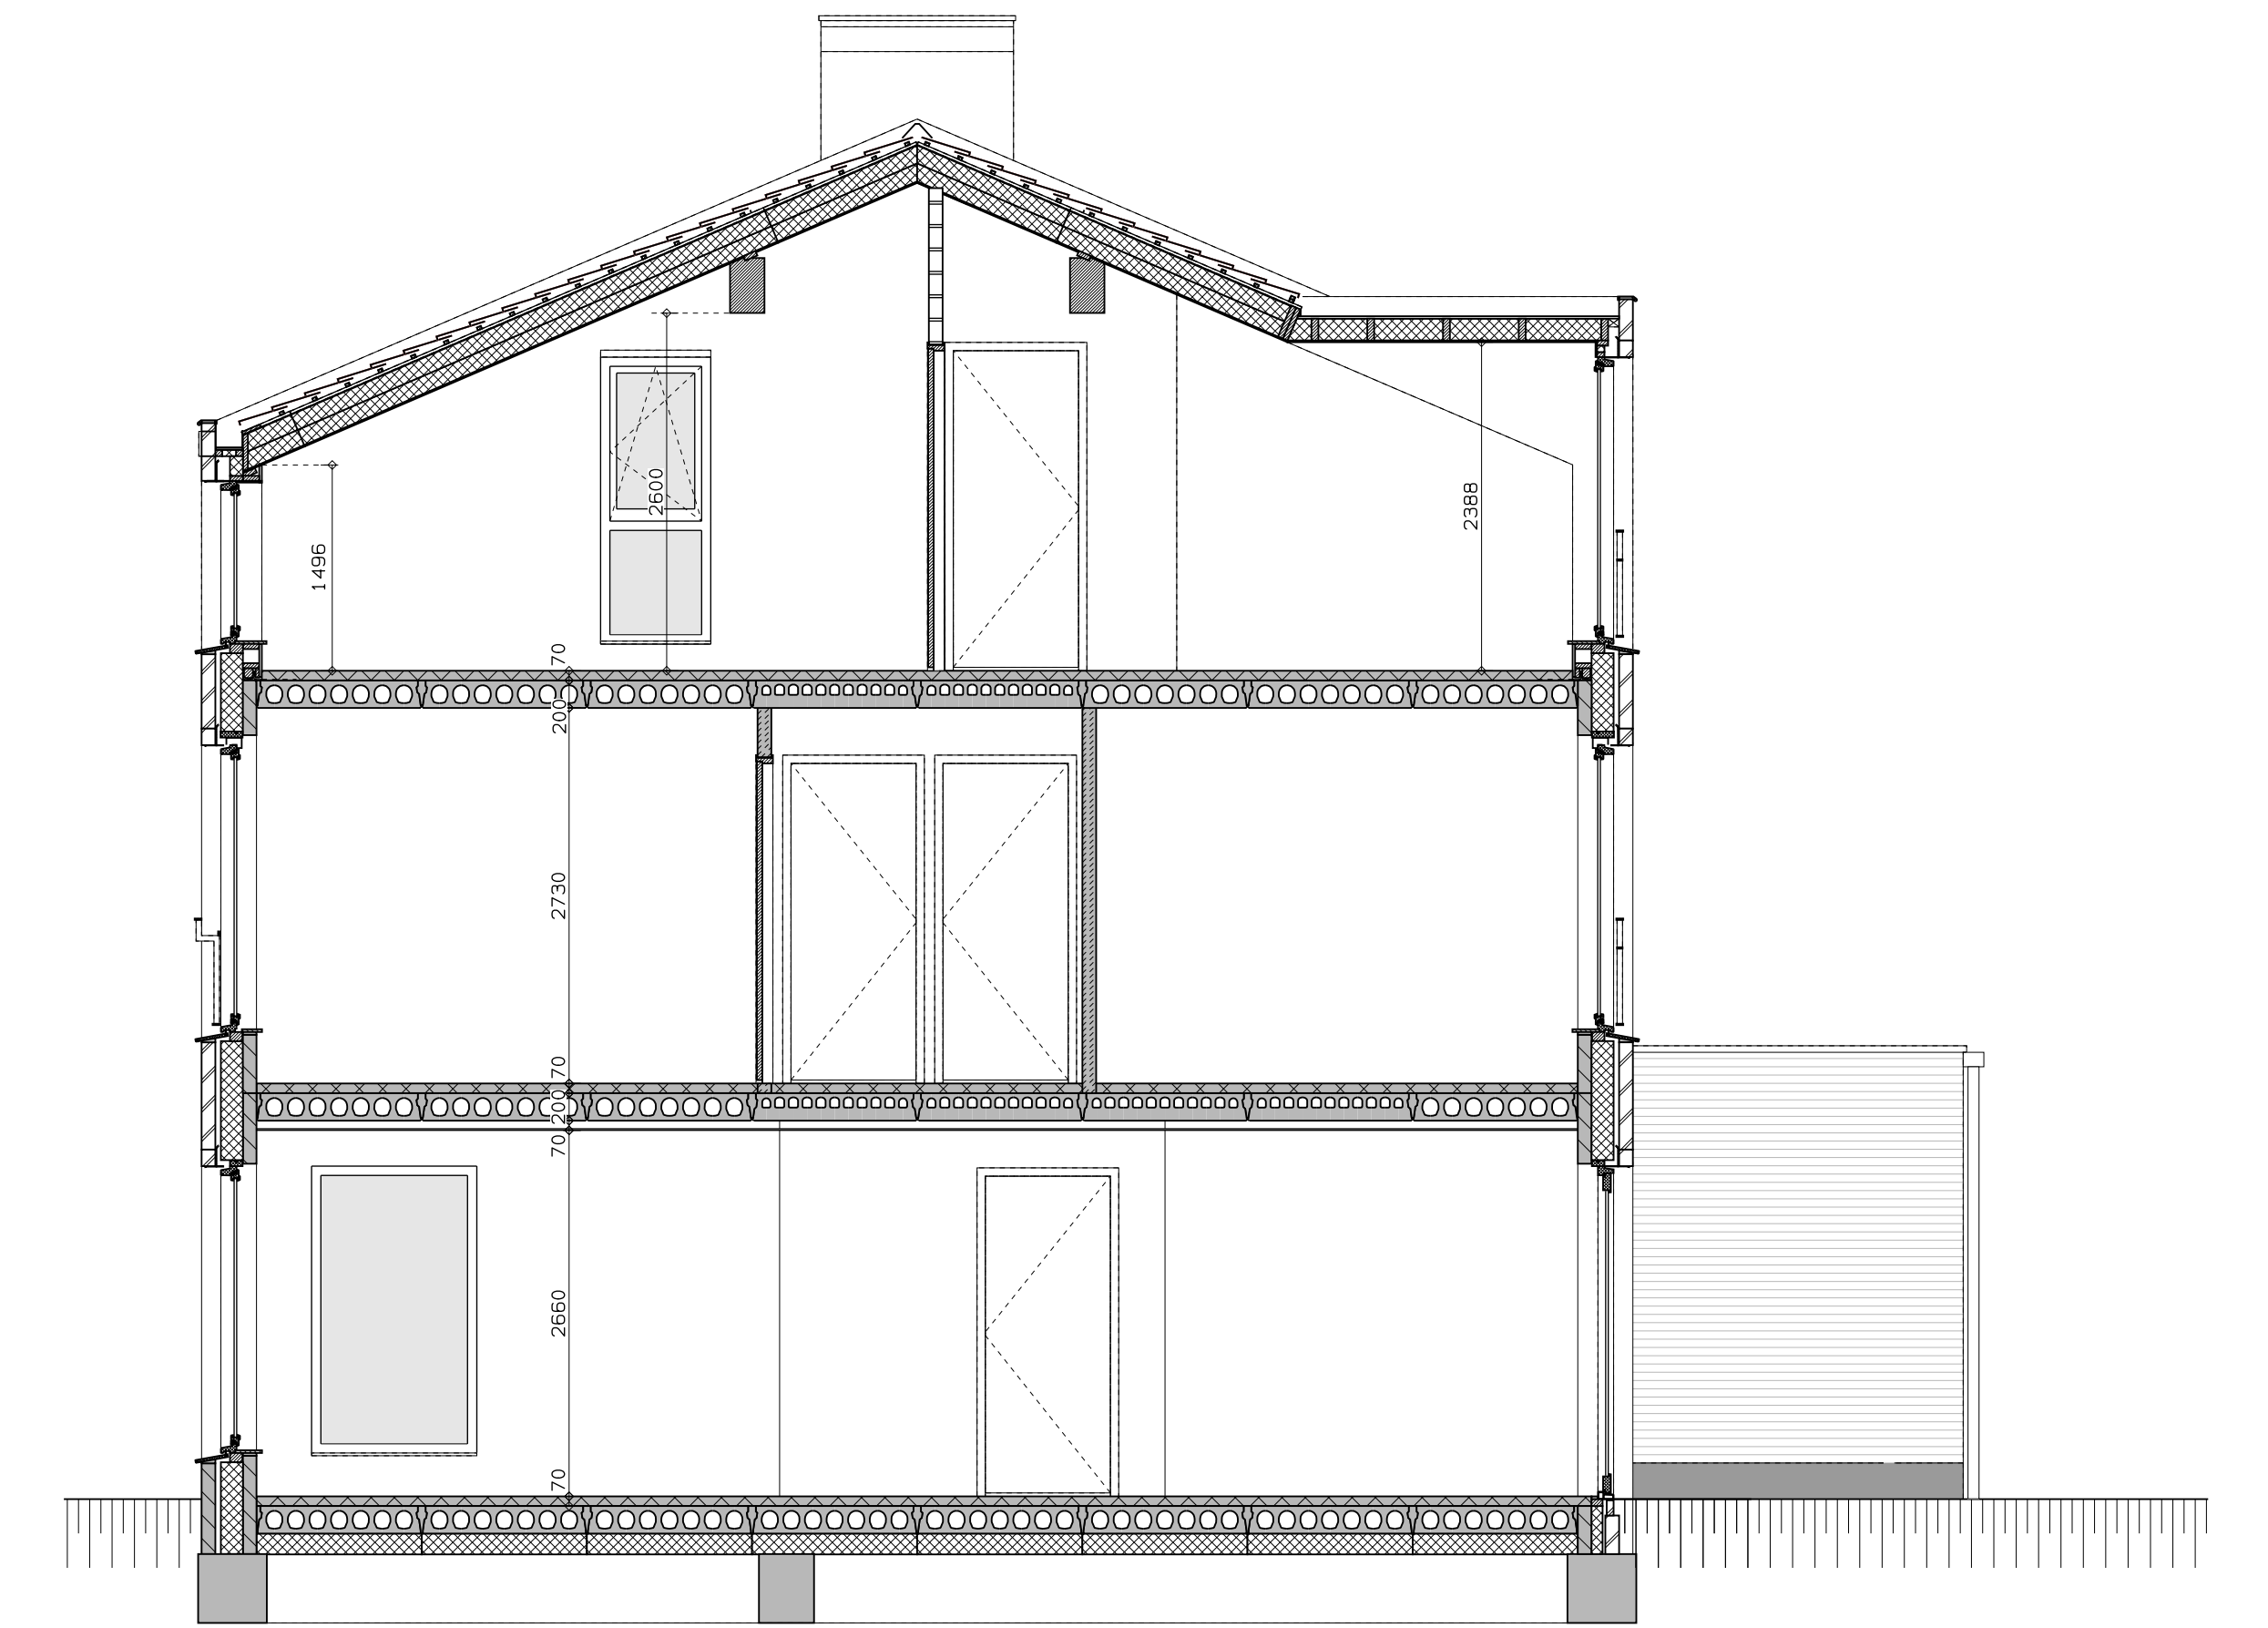

doorsnede

LEGENDA			
	gasbeton		draagvloer
	hollischeidingswand		wisselschakelaar
	isolatie		dubbele schakelaar
	meterkast		plafondlichtpunt
	opstelplaats combiwarmtepomp		wandlichtpunt
	opstelplaats unit mechanische ventilatie		wcd wasmachine
	opstelplaats PV-omvormer		wcd droger
	opstelplaats wasmachine		wcd elektrische radiator
			wcd mech. ventilatie
			id wcd aansluitpunt thermostaat (bedraad)
			schakelaar mechan. ventilatie
			wcd warmtepomp
			loze leiding naar meterkast
			arding metalen delen
			aansluitpunt PV-installatie
			deurbeveiligingsschakelaar 1500+
			buitenwandlichtpunt 2100+
			radiator, elektrisch
			verdeler vloerverwarming
			voorzien van omkasting
			buitenkraan
			gekrijtstreep oppervlak

LEGENDA METSELWERK	
	metselwerk kleur: wit
	geklemd metselwerk kleur: licht
	geklemd metselwerk kleur: slobbe/grijs
VENTILATIEROOSTERS	
V	ventilatierooster boven kozijn
SK	suskast boven kozijn