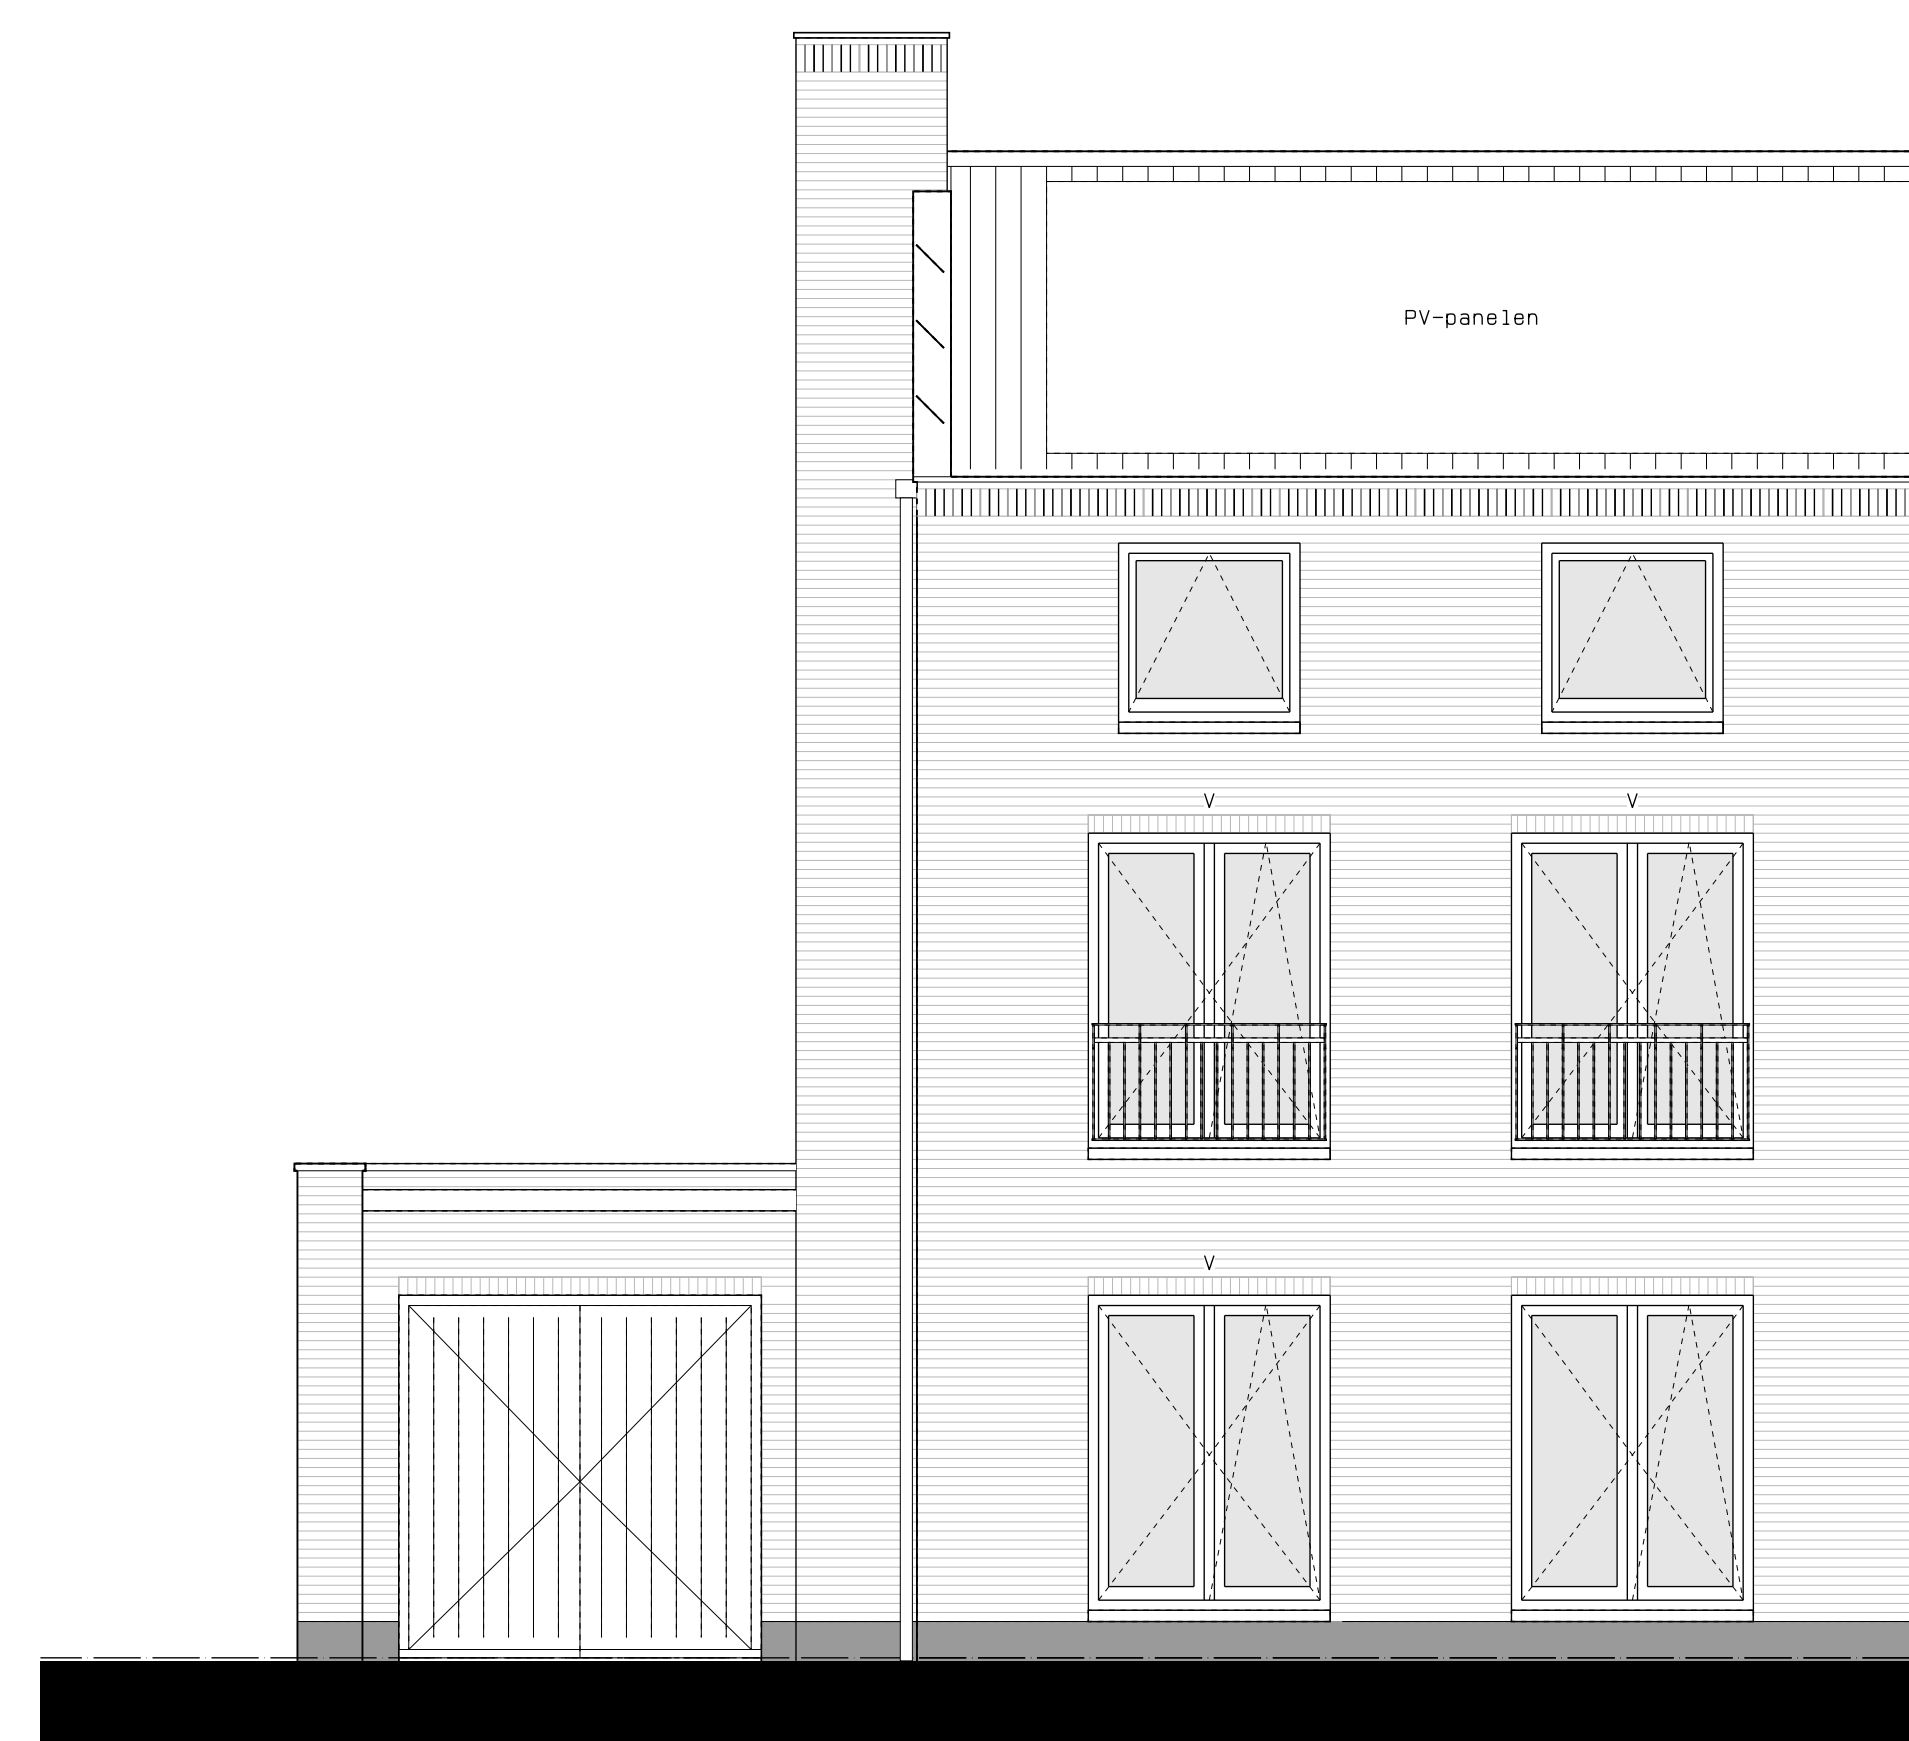

LEGENDA			
	gasbeton		draagvloer
	hollischeidingswand		wisselschakelaar
	isolatie		dubbele schakelaar
	meterkast		plafondlichtpunt
	opstelplaats combiwarmtepomp		wandlichtpunt
	opstelplaats unit mechanische ventilatie		wcd wasmachine
	opstelplaats PV-omvormer		wcd droger
	opstelplaats wasmachine		wcd elektrische radiator
			wcd mech. ventilatie
			id wcd aansluitpunt thermostaat (bedraad)
			schakelaar mechan. ventilatie
			wcd warmtepomp
			loze leiding naar meterkast
			arding metalen delen
			aansluitpunt PV-installatie
			deurbeveiligingsschakelaar 1500+
			buitenwandlichtpunt 2100+
			radiator, elektrisch
			verdeler vloerverwarming
			voorzien van omkasting
			buitenkraan
			gekrijtstreep oppervlak

LEGENDA METSELWERK	
	metselwerk kleur: wit
	geklemd metselwerk kleur: licht
	geklemd metselwerk kleur: slobbe/grijs
VENTILATIEROOSTERS	
V	ventilatierooster boven kozijn
SK	suskast boven kozijn

voorgevel

A
hp architecten **AUGUSTUS** hurks