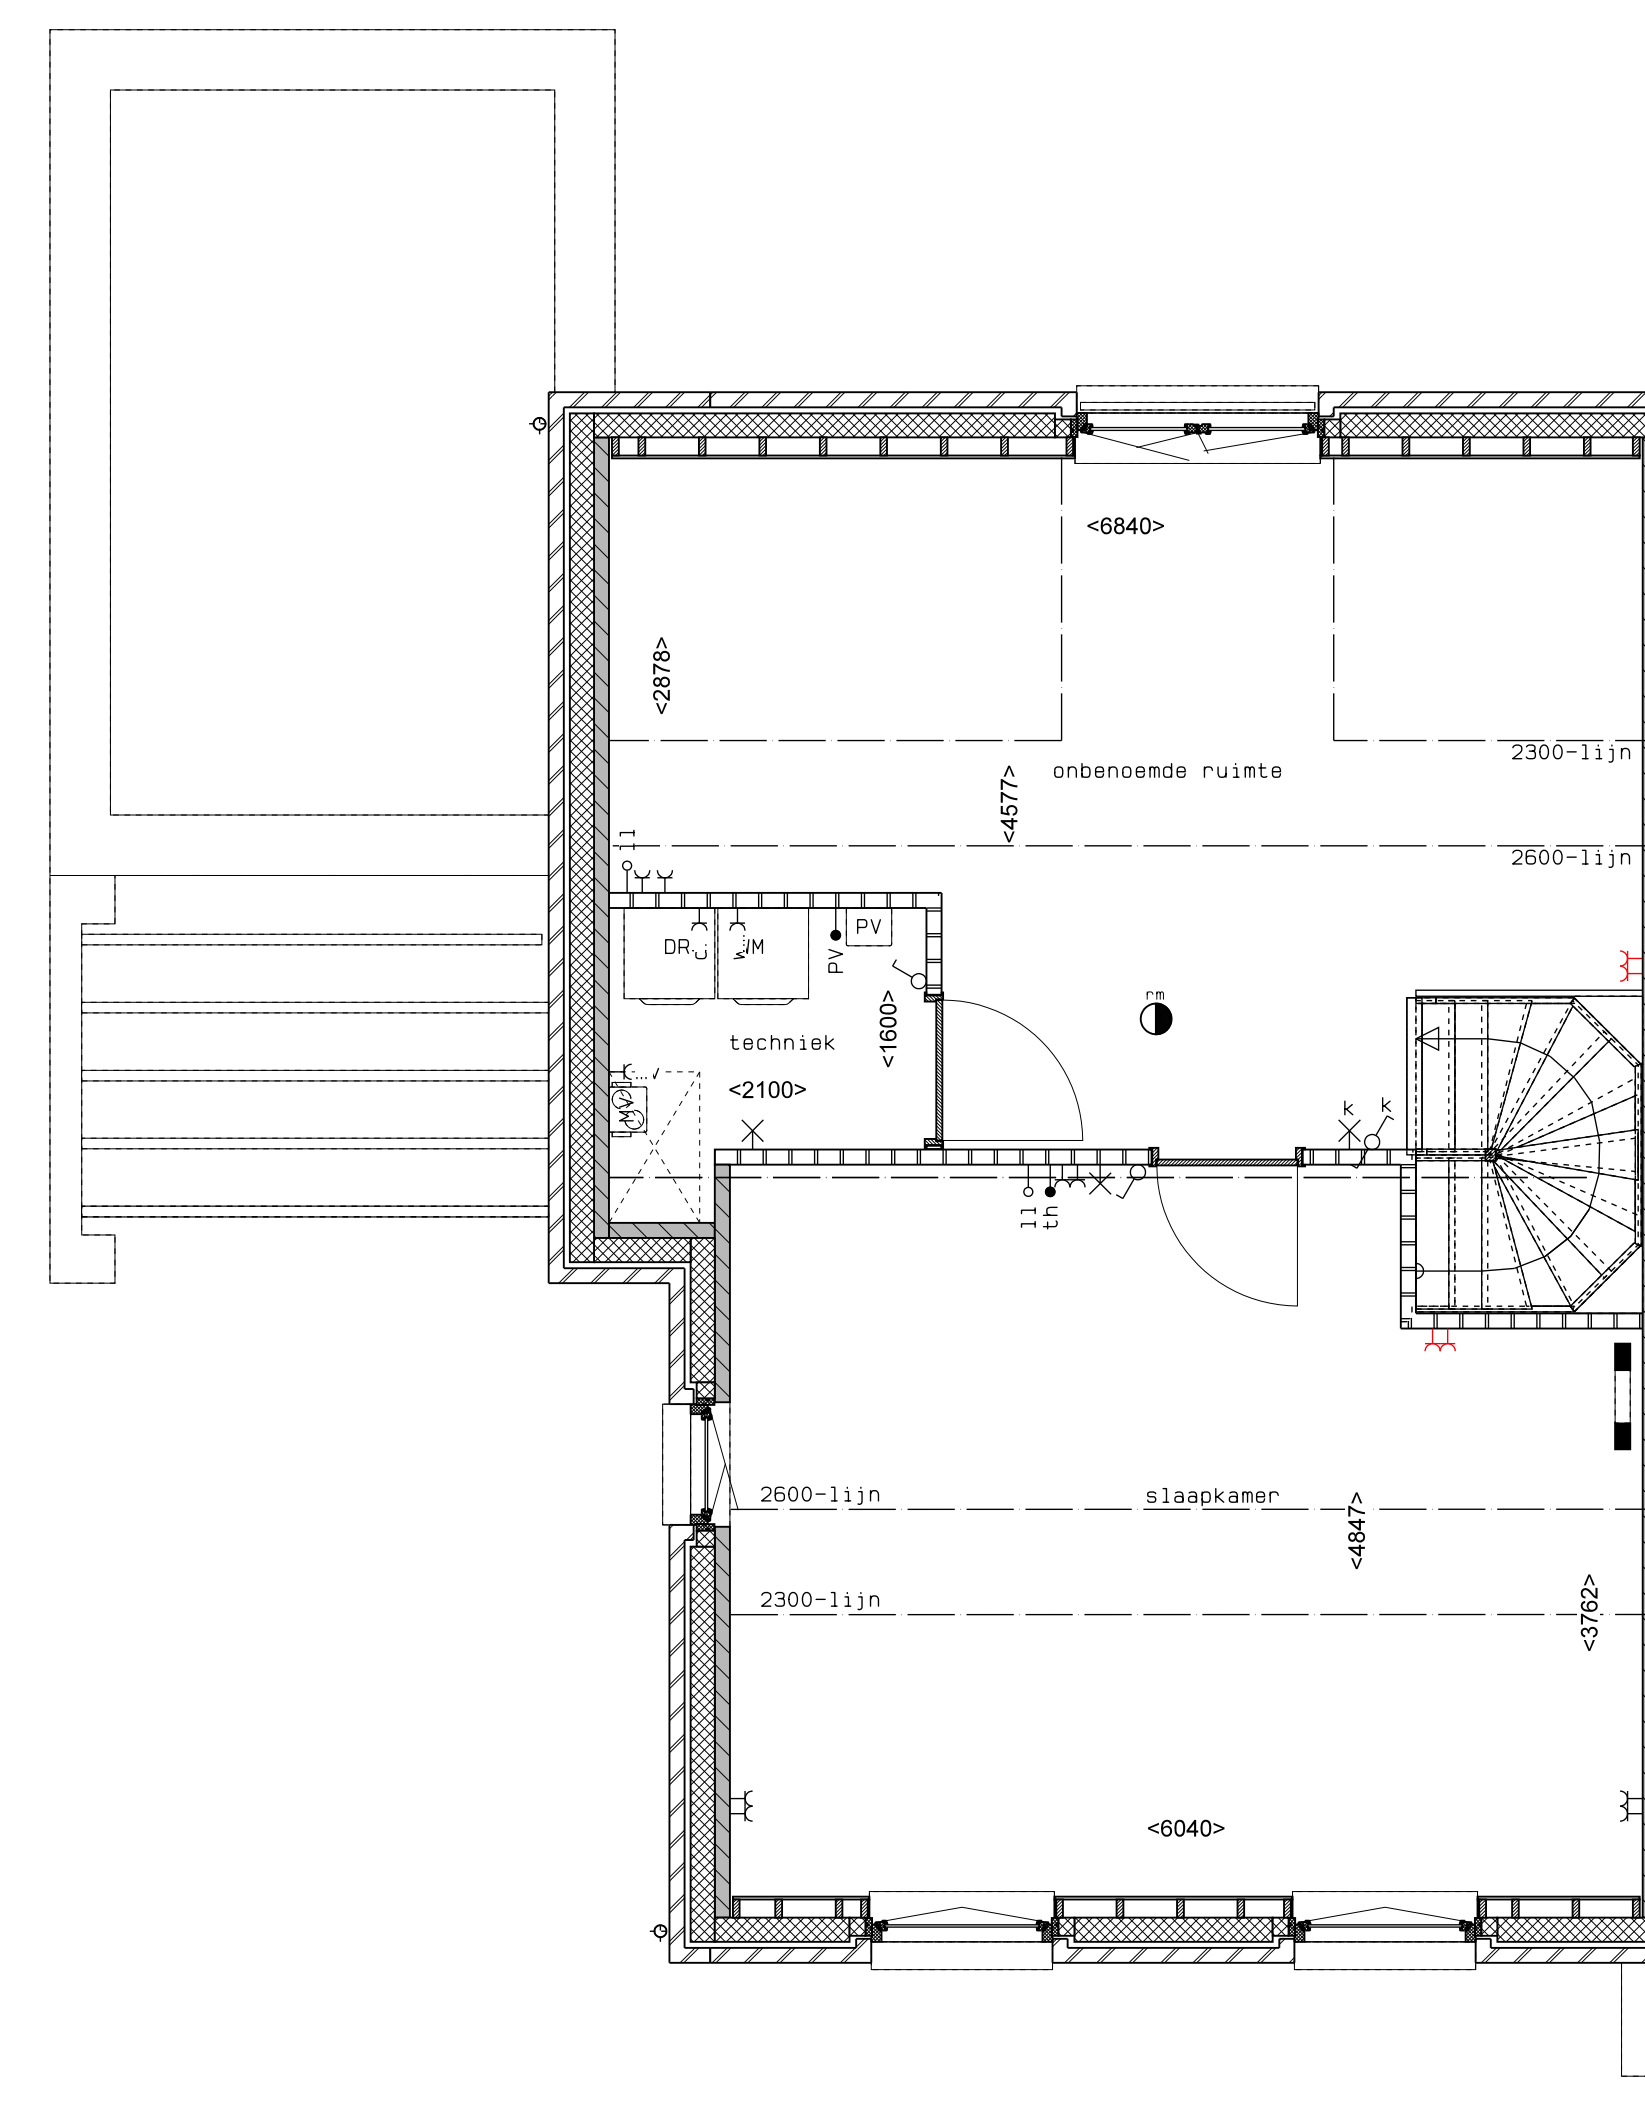

2e verdieping