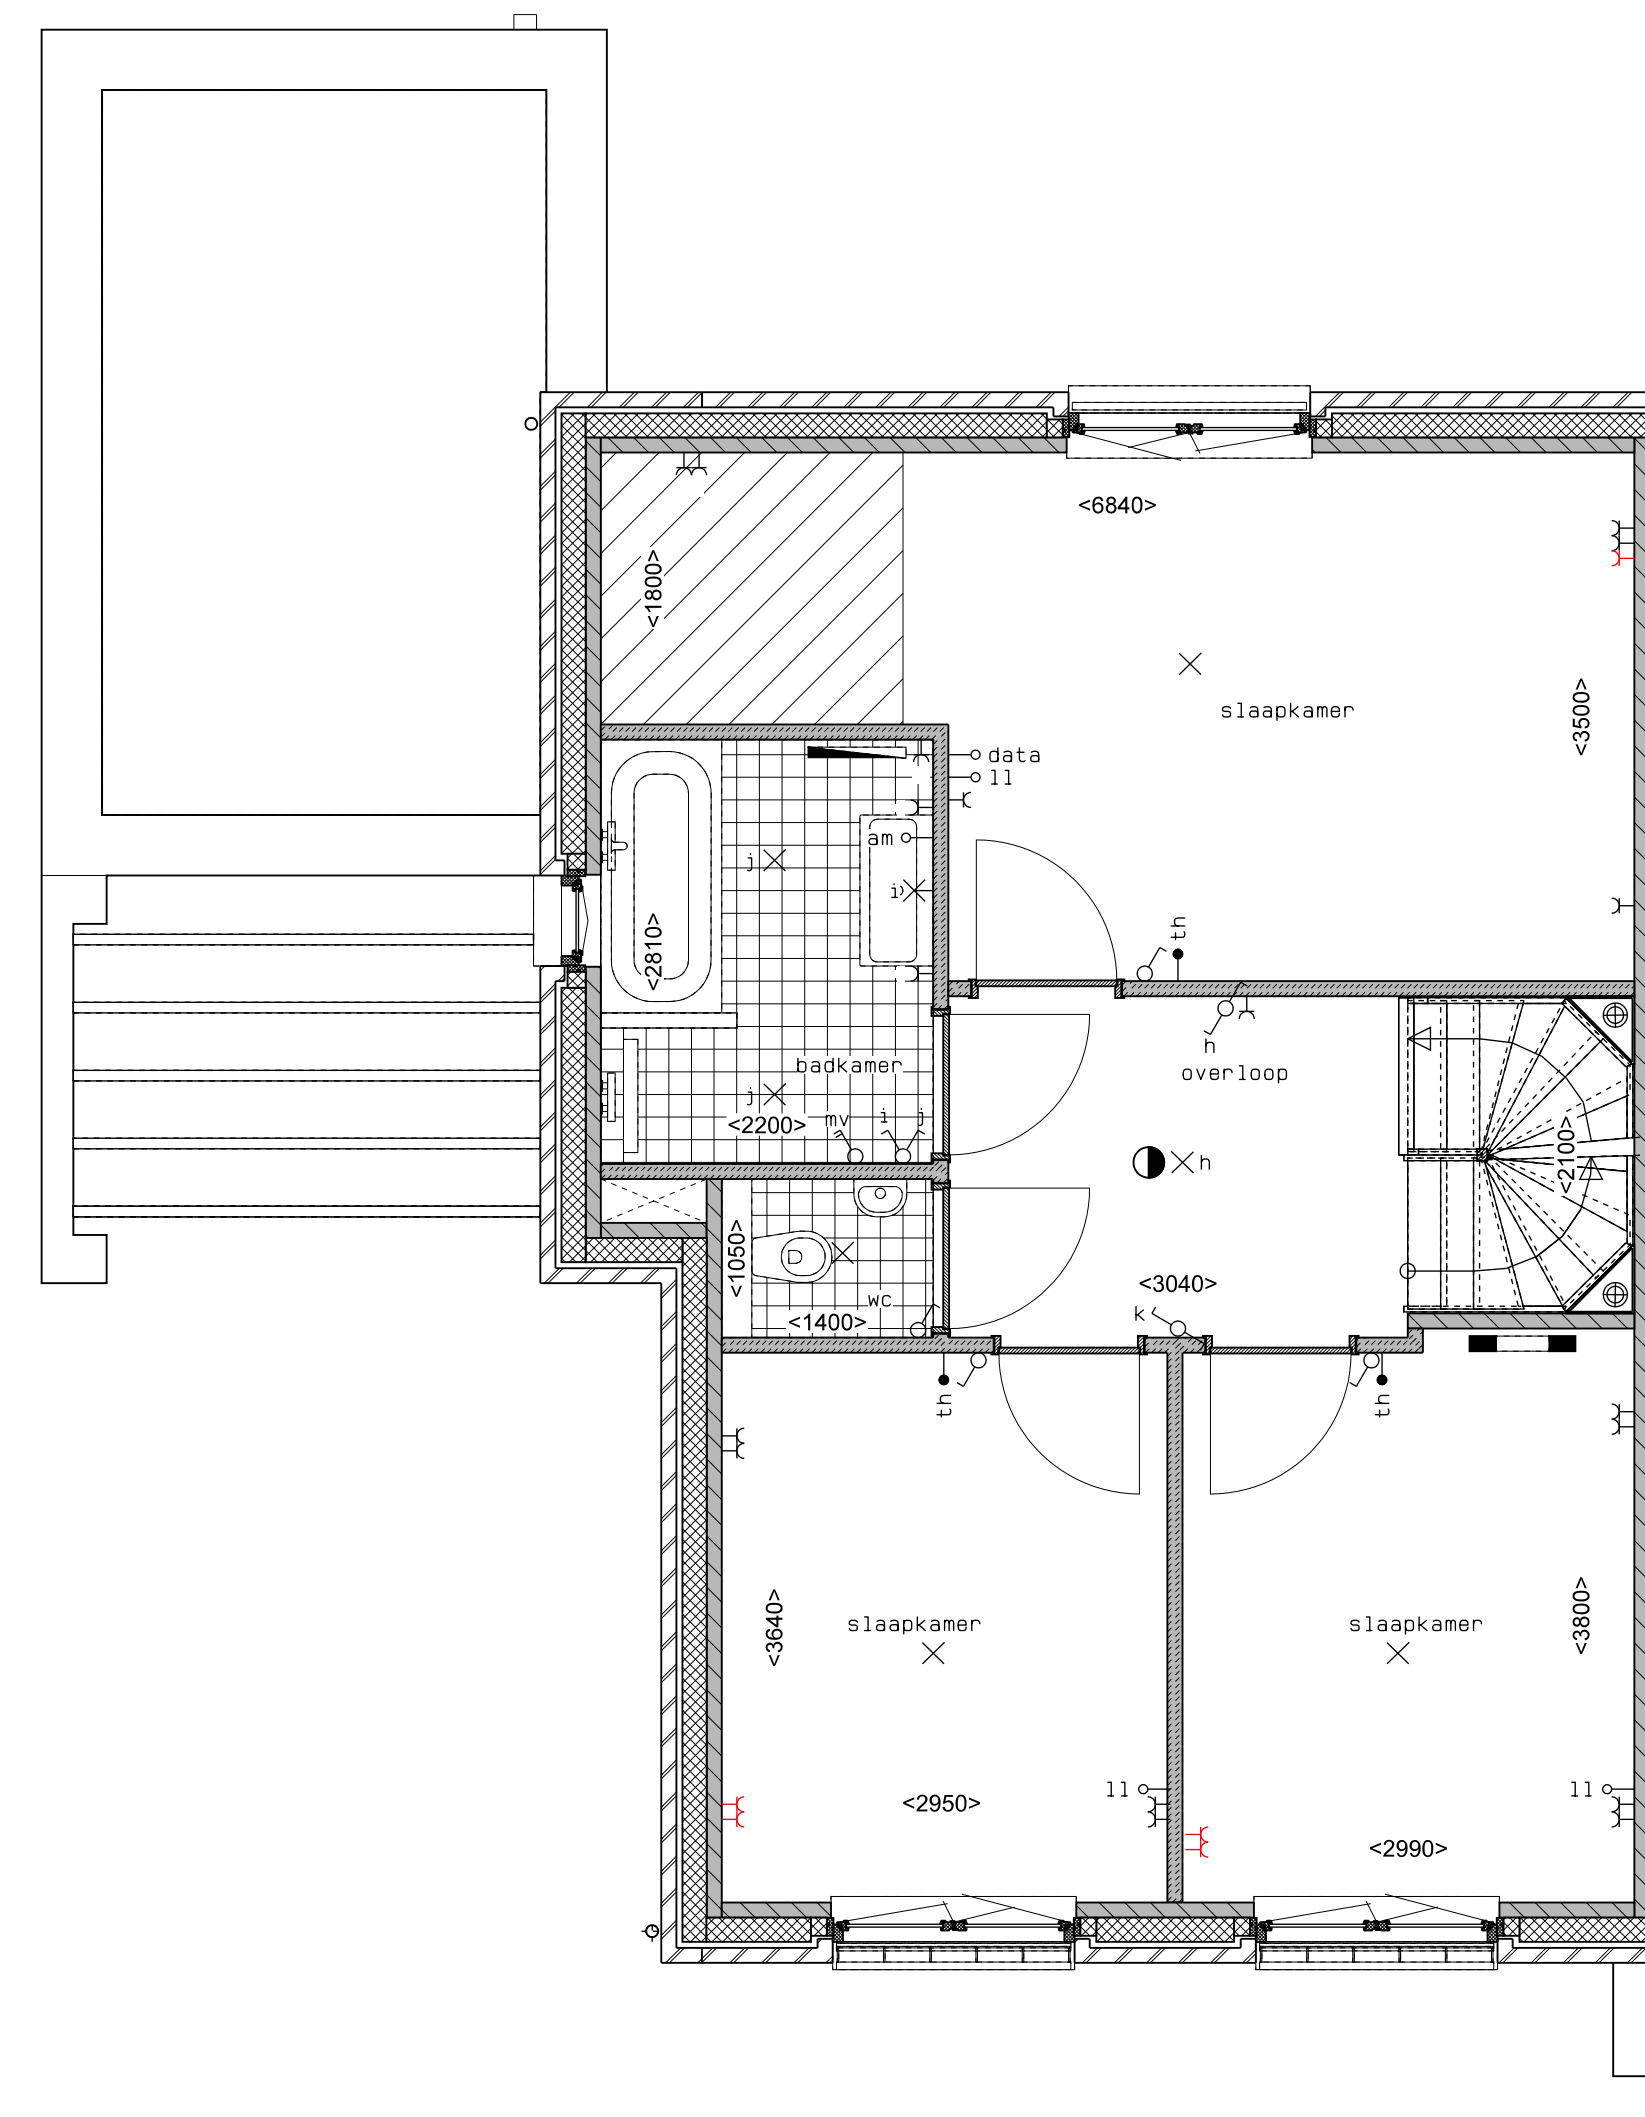

1e verdieping