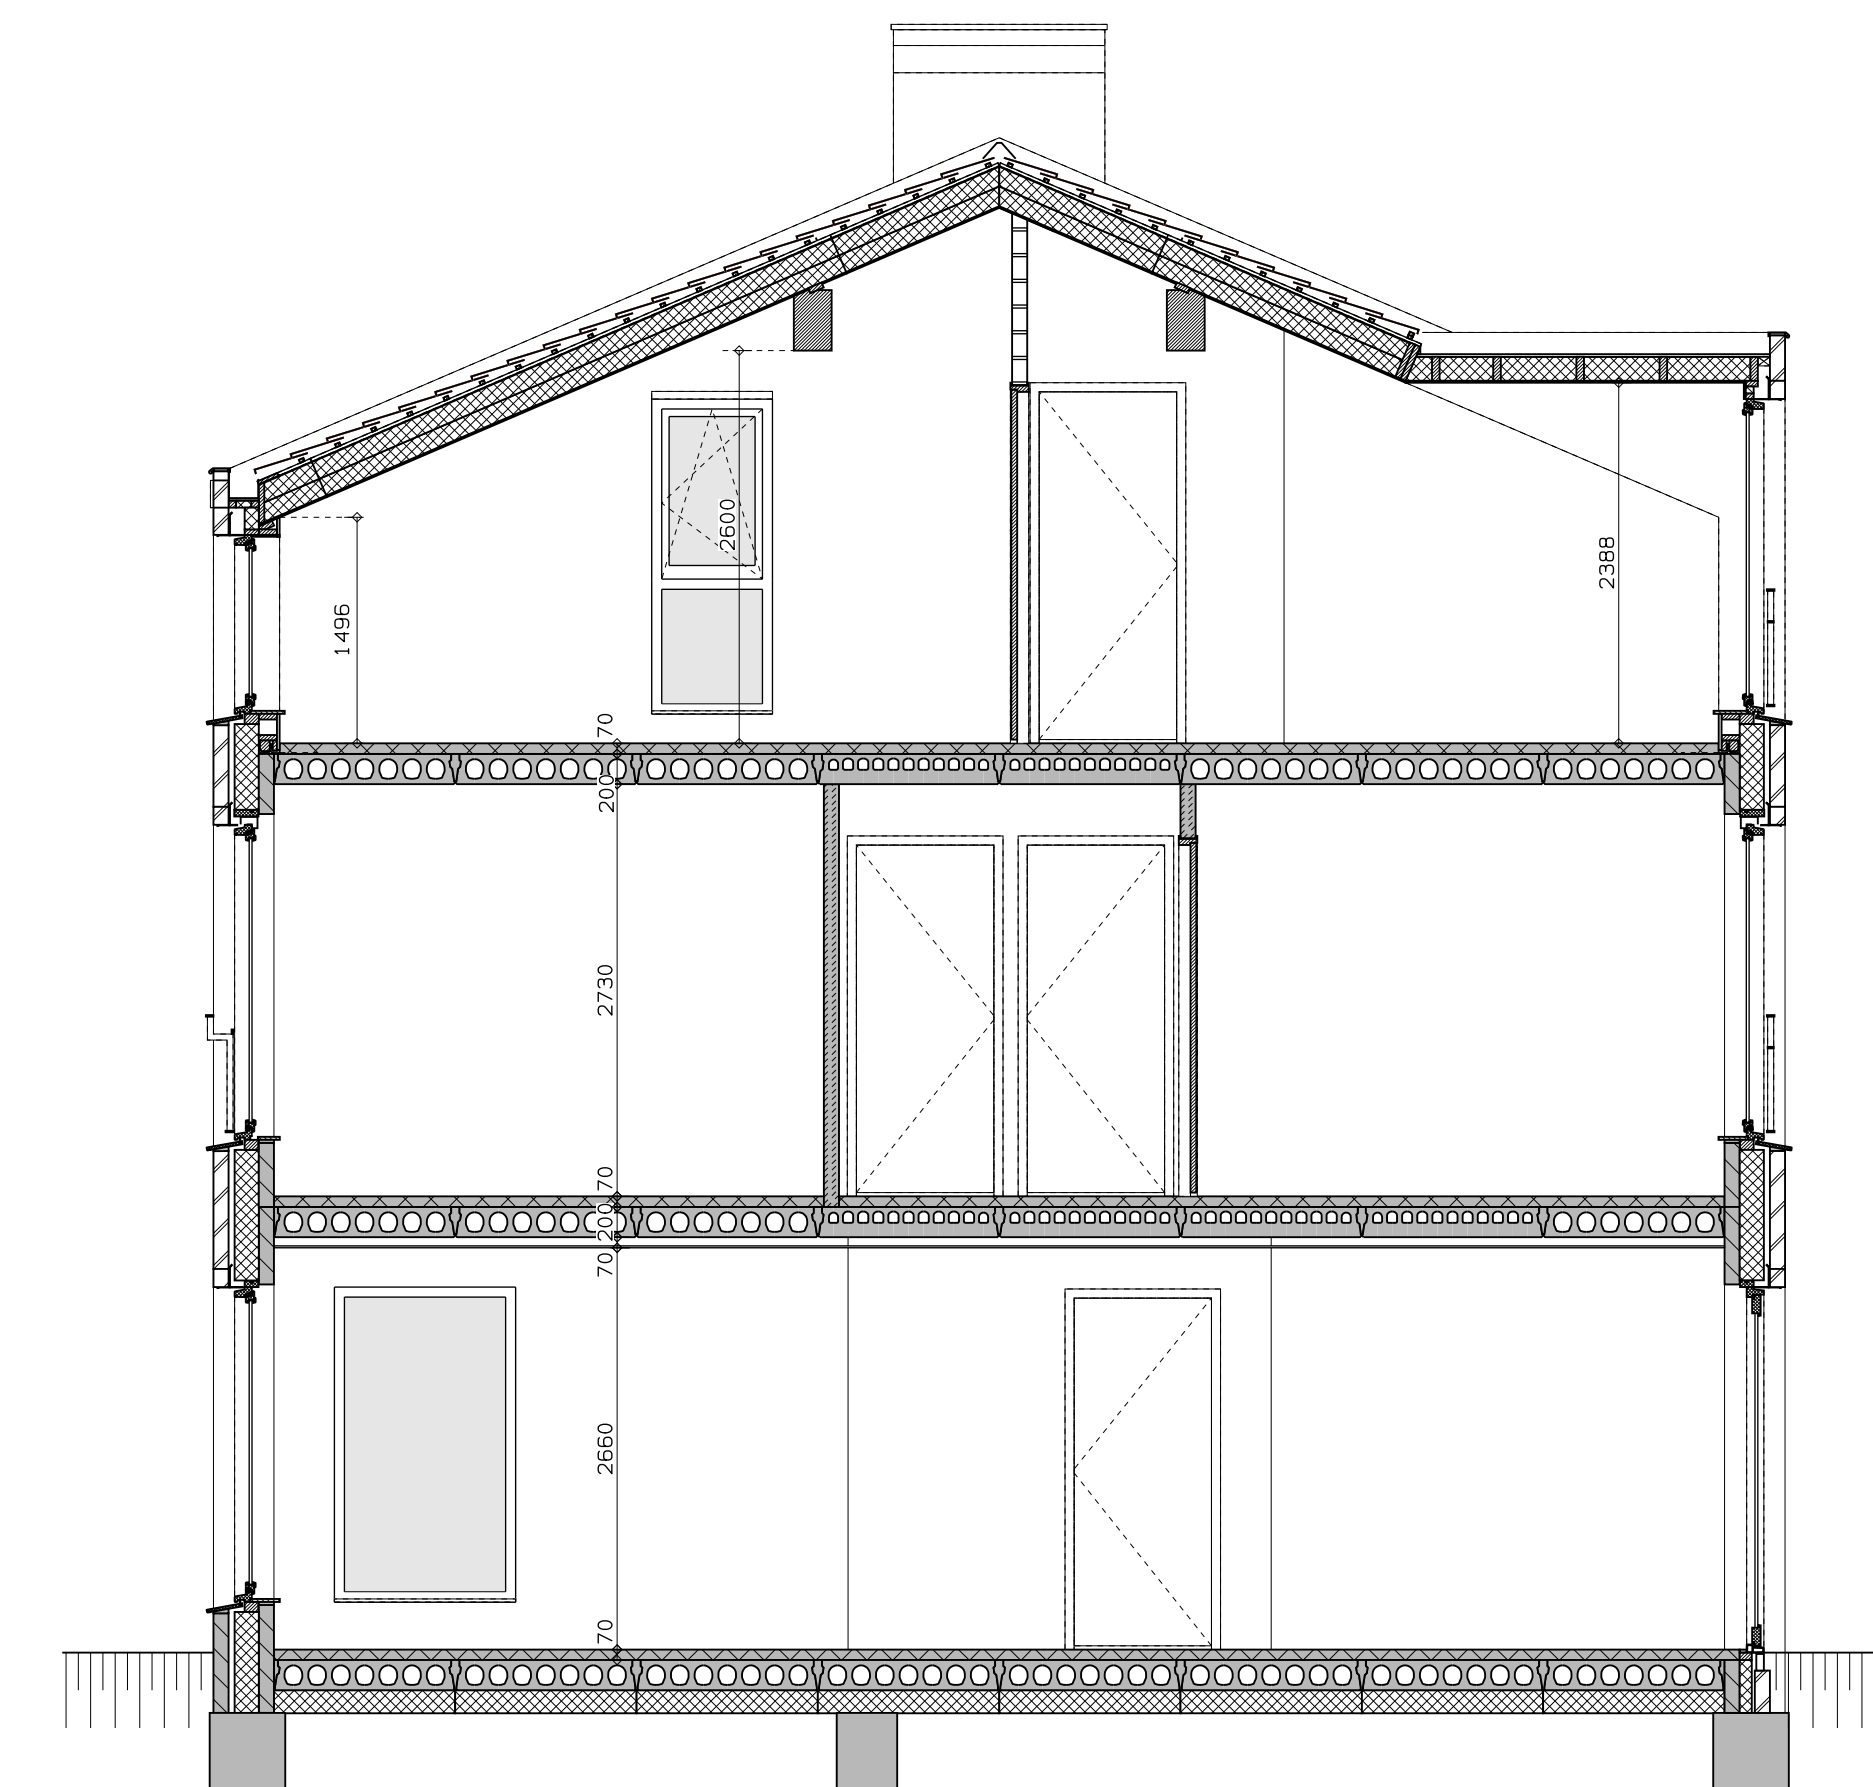

doorsnede

LEGENDA	
	gevelmetselwerk, laagmaat 60mm
	prefab beton scheidingwand
	gasbeton
	isolatie
	MK meterkast
	WP opstelplaats combiwarmtepomp
	MV opstelplaats unit mechanische ventilatie
	PV opstelplaats PV-omvormer
	WM opstelplaats wasmachine
	DR opstelplaats wasdroger
	rookmelder
	ankelwcd
	schakelaar
	wissel-/schakelaar
	dubbele schakelaar
	plafondlichtpunt
	wandlichtpunt
	wcd wasmachine
	wcd droger
	wcd elektrische radiator
	wcd mech. ventilatie
	id wcd
	aansluitpunt thermostaat (bedraad)
	schakelaar mechan. ventilatie
	wcd warmtepomp
	loze leiding naar meterkast
	aarding metalen delen
	aansluitpunt PV-installatie
	deurbel
	buitenwandlichtpunt 2100+
	radiator, elektrisch
	verdelers vloerverwarming
	verdelers vloerverwarming
	voorzien van omkasting
	buitenkraan
	gekleijstreept oppervlak

LEGENDA METSELWERK	
	metselwerk kleur: wit
	gekleid metselwerk kleur: licht
	gekleid metselwerk kleur: middengrijs
VENTILATIEROOSTERS	
	V ventilatierooster boven kozijn
	SK rooster boven kozijn