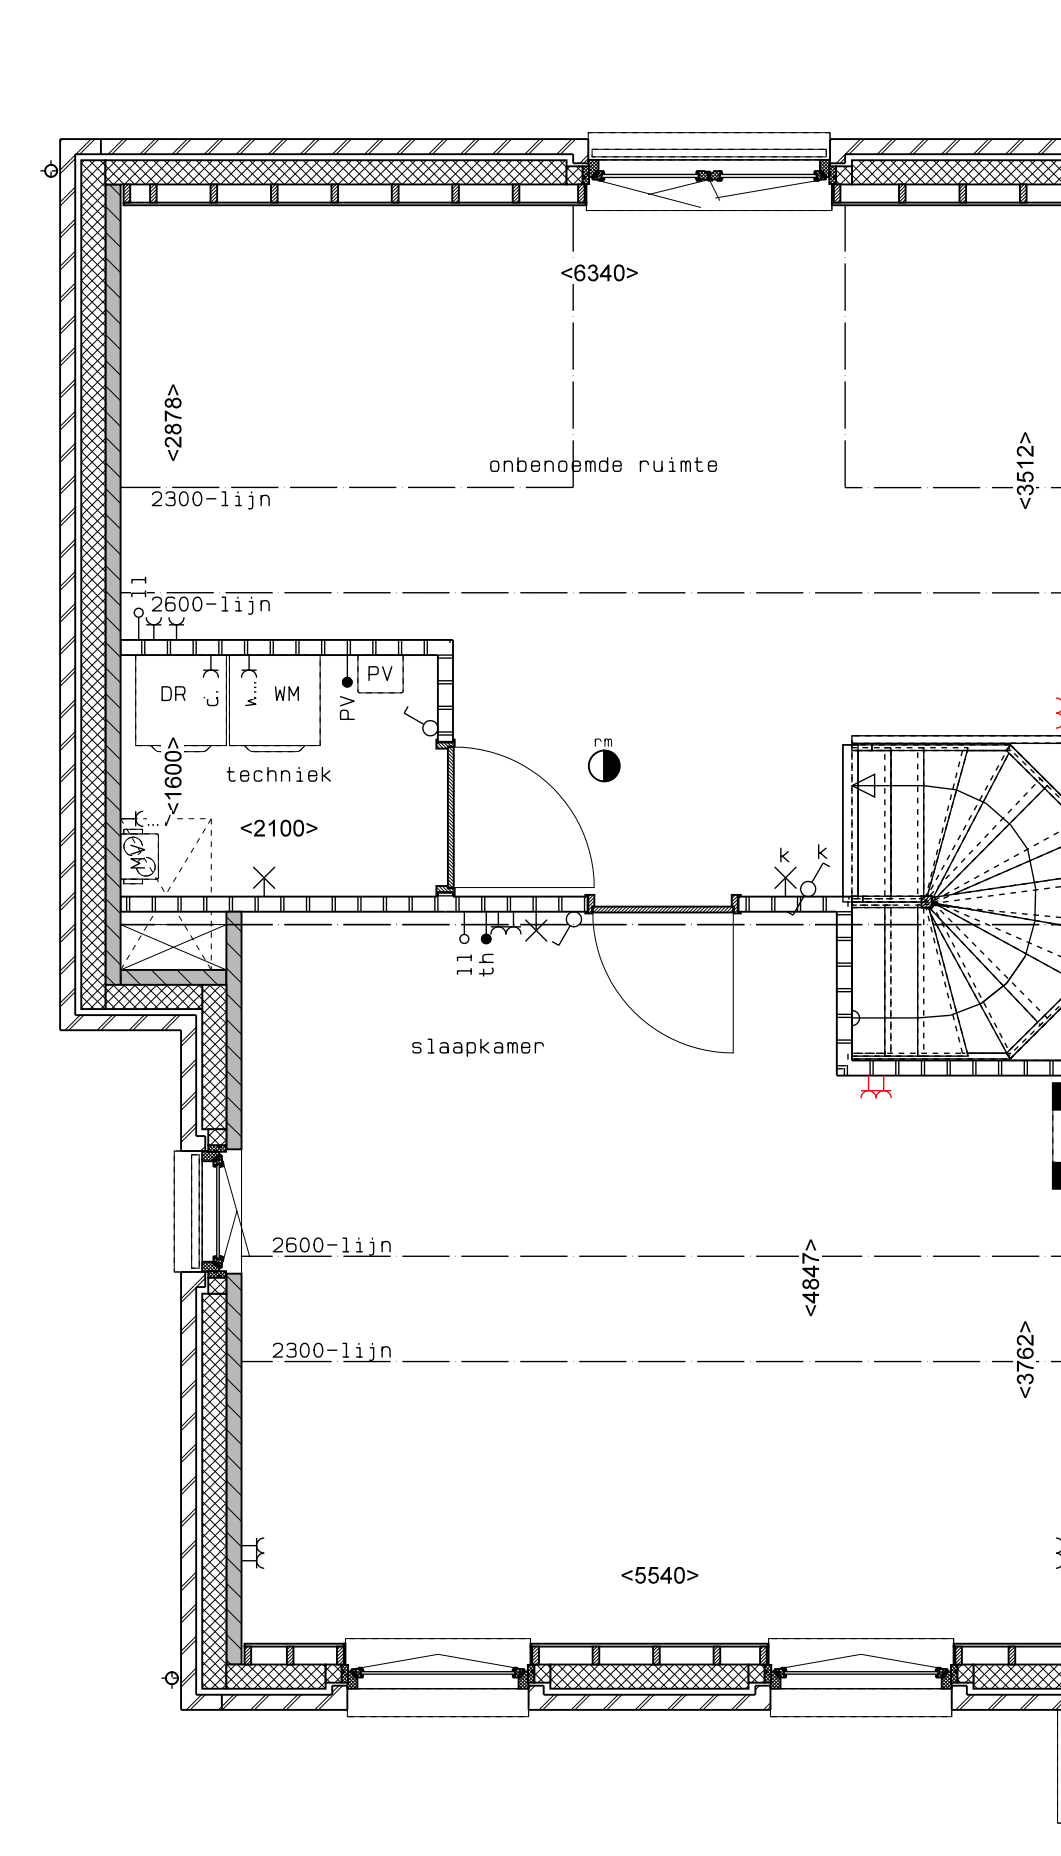

2e verdieping