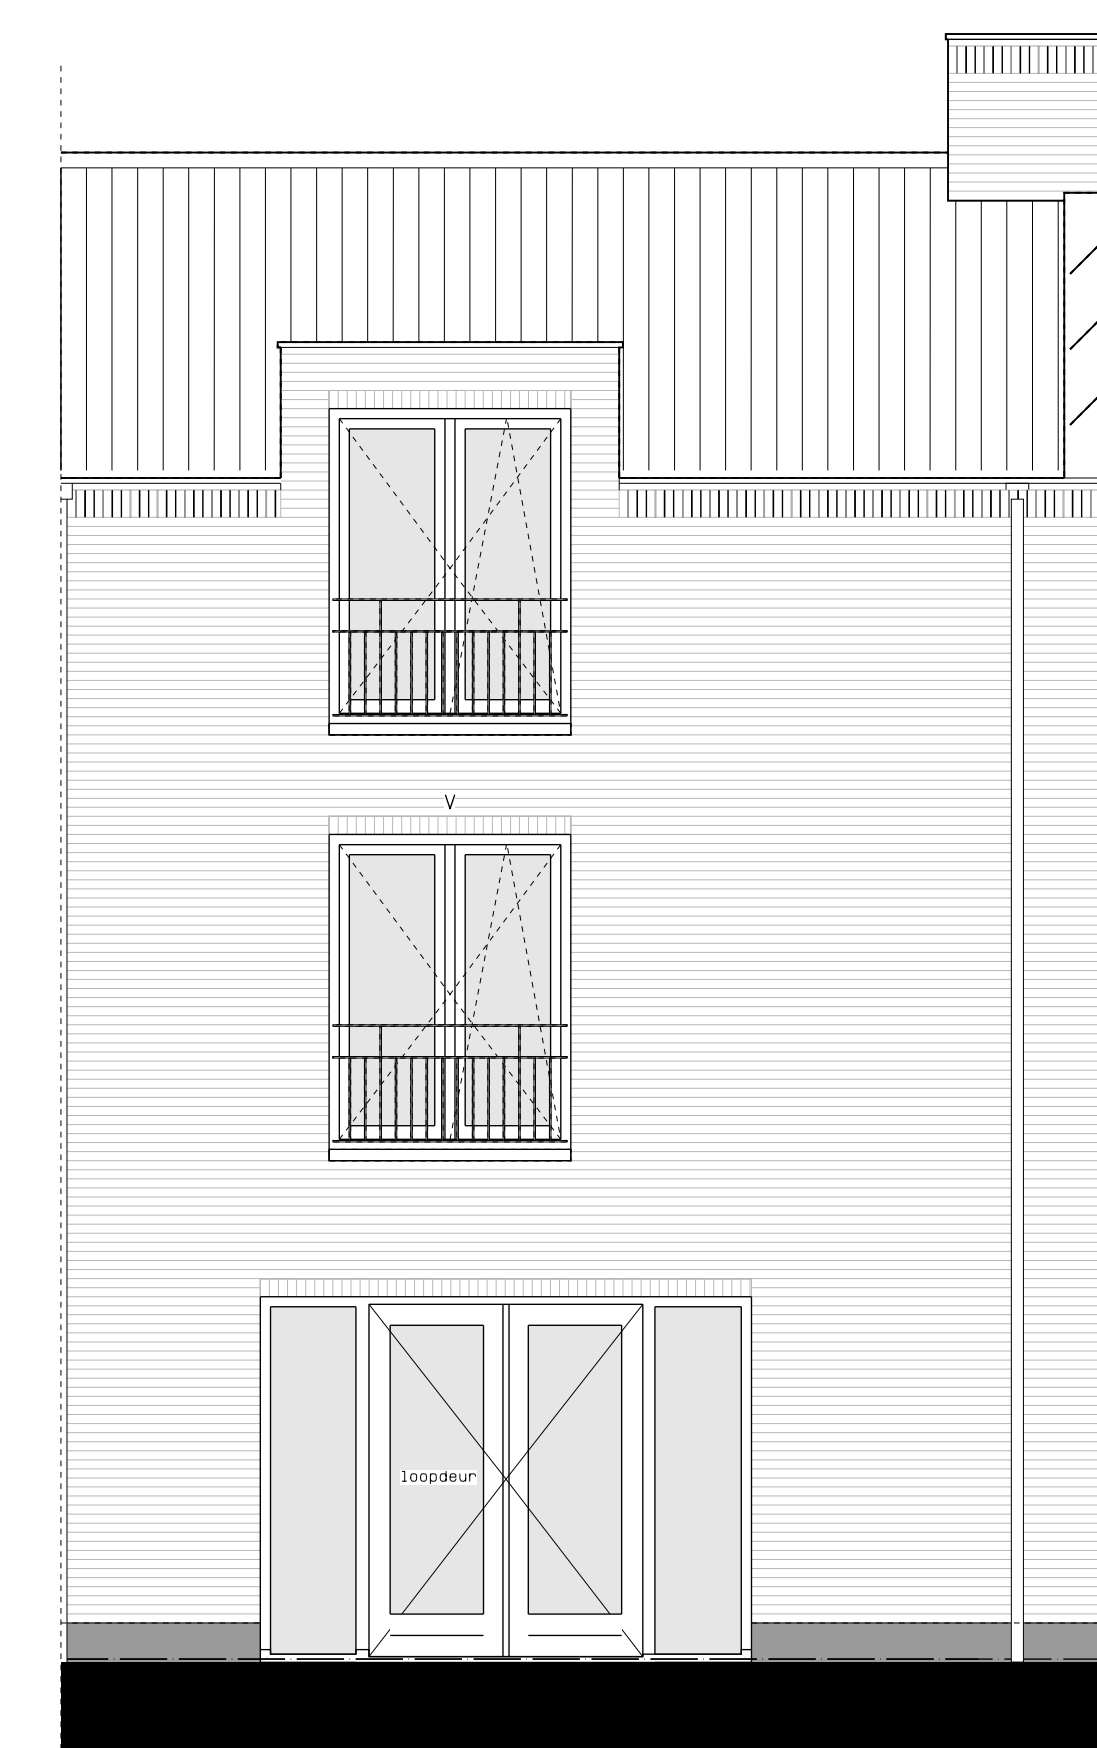

achtergevel