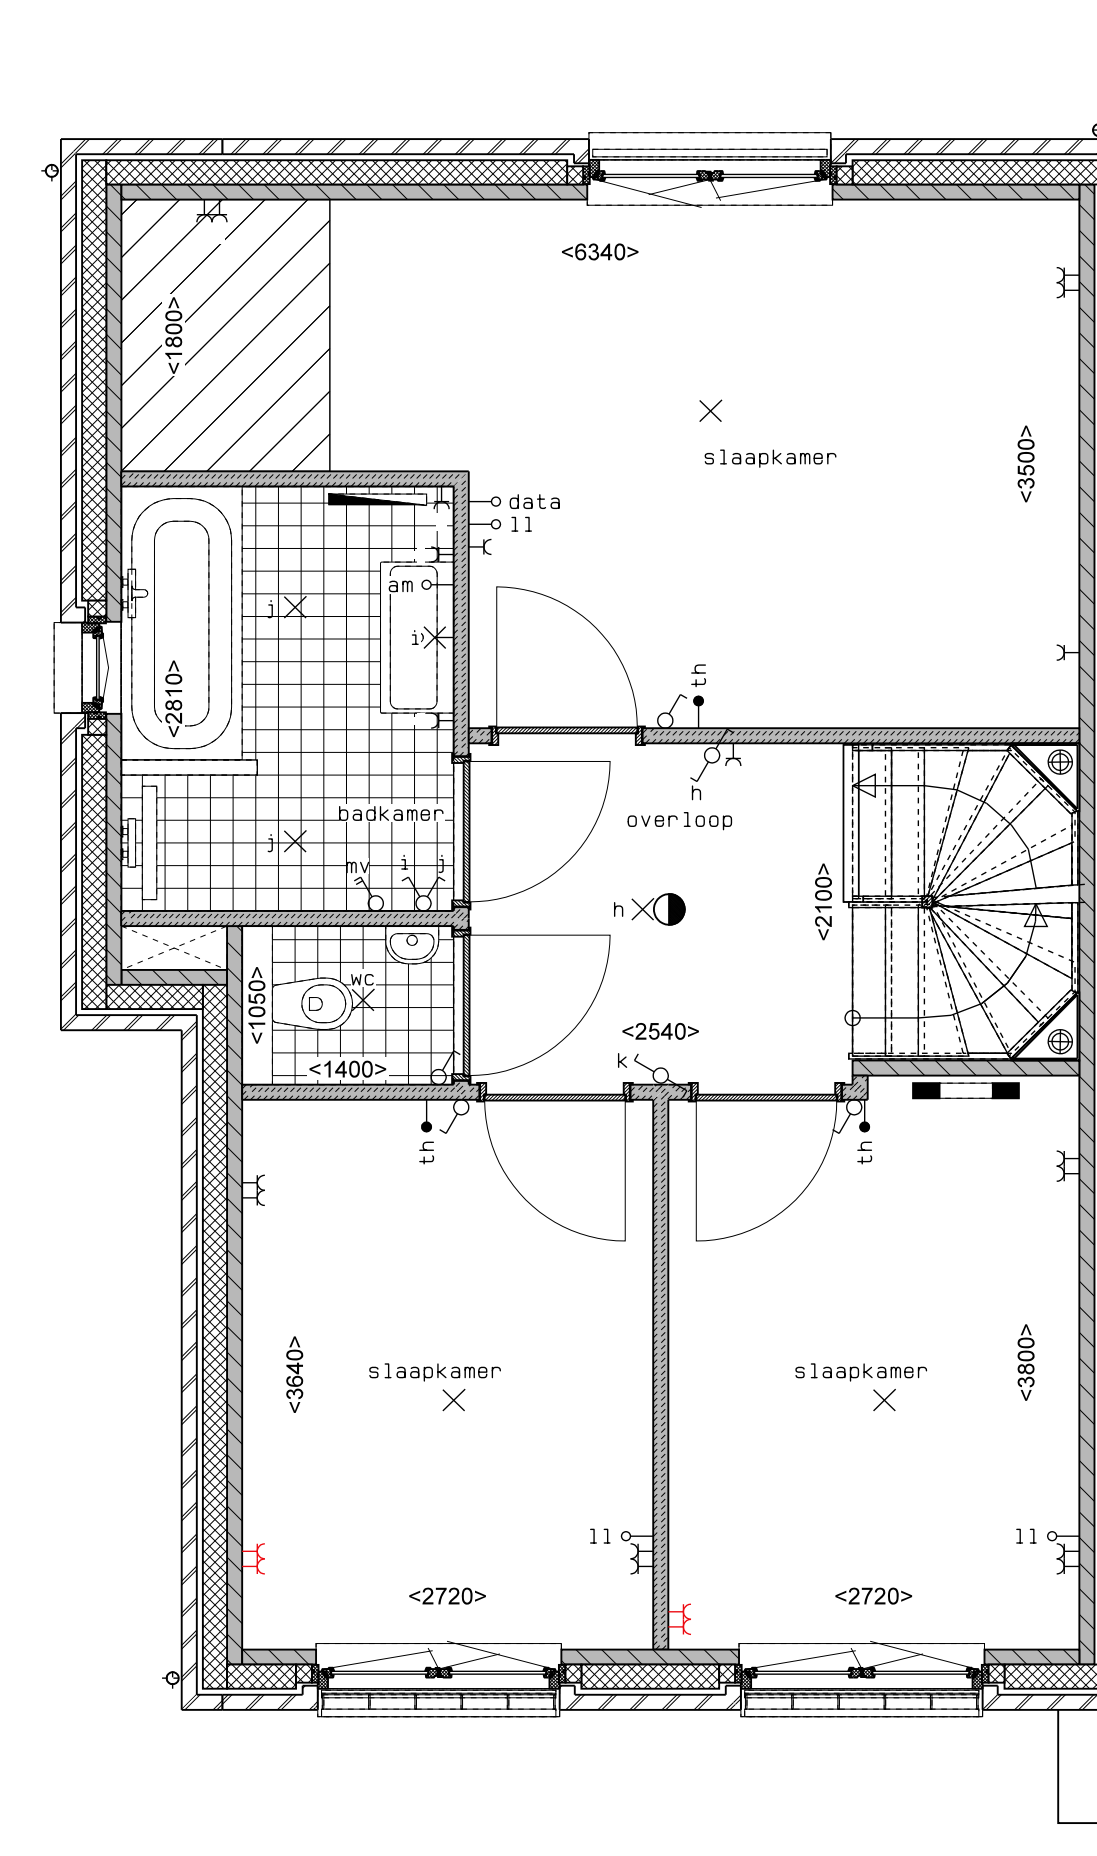

1e verdieping