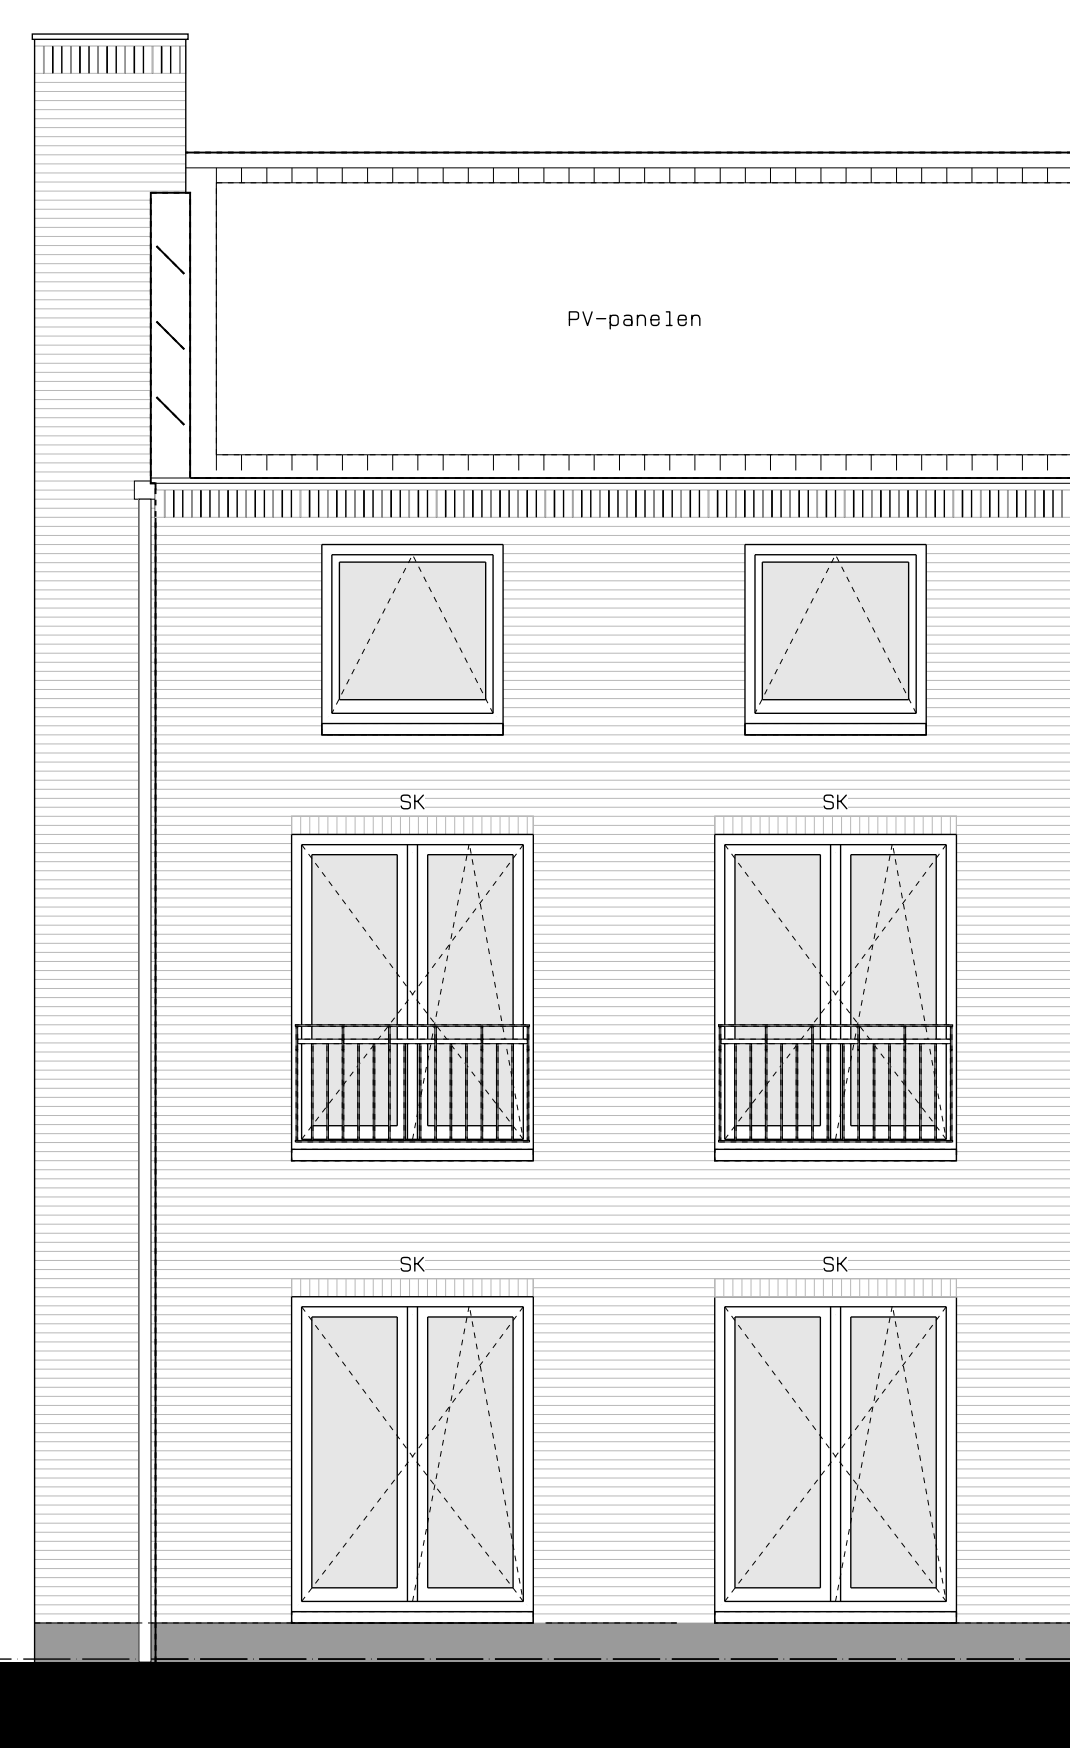

LEGENDA	
	gevelmetselwerk, laagmaat 60mm
	prefab beton scheidingwand
	gasbeton
	isolatie
	MK meterkast
	WP opstelplaats combiwarmtepomp
	MV opstelplaats unit mechanische ventilatie
	PV opstelplaats PV-omvormer
	WM opstelplaats wasmachine
	DR opstelplaats wasdroger
	rookmelder
	ankelwcd
	schakelaar
	wissel-/schakelaar
	dubbele schakelaar
	plafondlichtpunt
	wandlichtpunt
	wcd wasmachine
	wcd droger
	wcd elektrische radiator
	wcd mech. ventilatie
	id wcd
	aansluitpunt thermostaat (bedraad)
	schakelaar mechan. ventilatie
	wcd warmtepomp
	loze leiding naar meterkast
	aarding metalen delen
	aansluitpunt PV-installatie
	deurbel
	buitenwandlichtpunt 2100+
	radiator, elektrisch
	verdelers vloerverwarming
	verdelers vloerverwarming
	voorzien van omkasting
	buitenkraan
	gekleijstreept oppervlak

LEGENDA METSELWERK	
	metselwerk kleur: wit
	gekleid metselwerk kleur: licht
	gekleid metselwerk kleur: middengrijs
VENTILATIEROOSTERS	
	V ventilatierooster boven kozijn
	SK rooster boven kozijn

voorgevel

achtergevel

zijgevel

hp architecten **AUGUSTUS hurks**

	AUGUSTUS EINDHOVEN	NOO	DMT, 01-04-2019
	BLOK 1	17061	WGL
	KAVEL 01	WGL	
	VERKOOPTEKENING	1:50/A0	VK-11