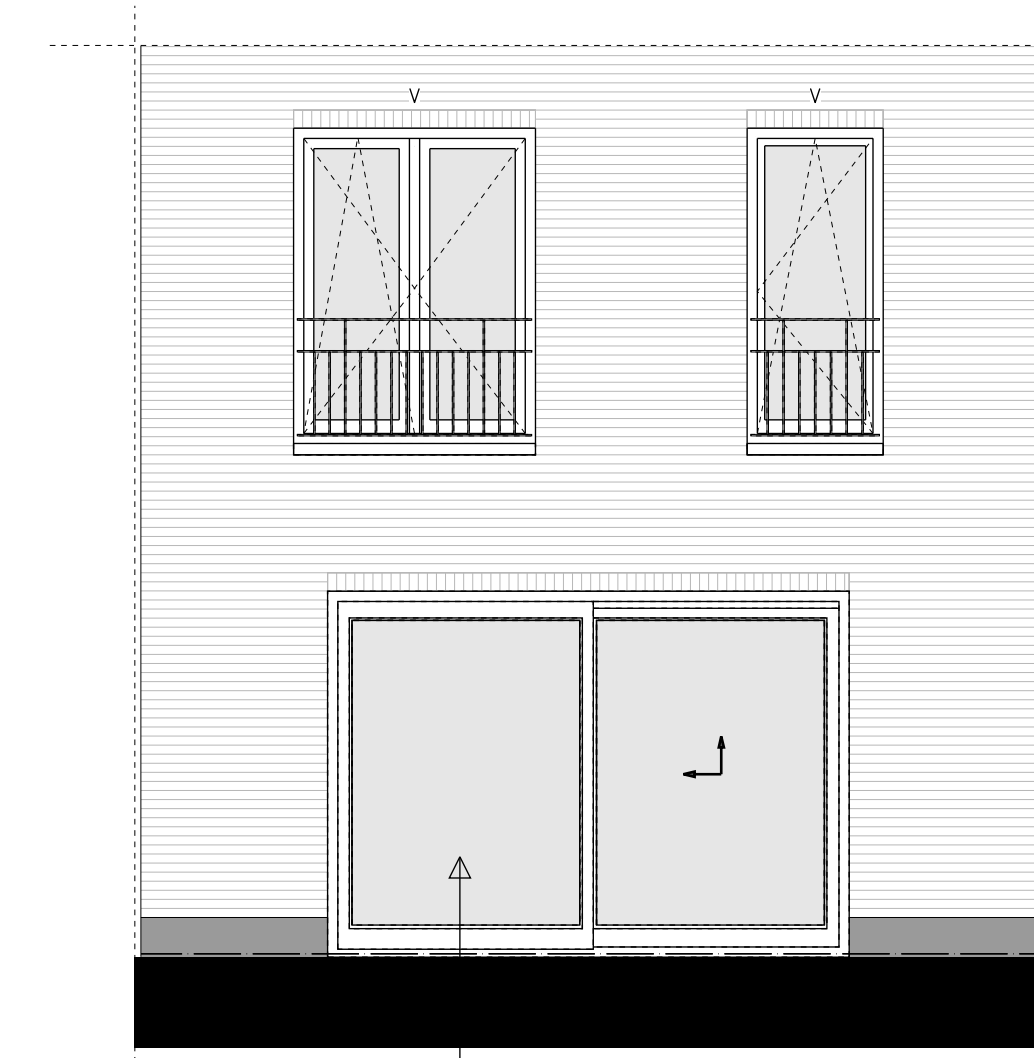

achteraanzicht