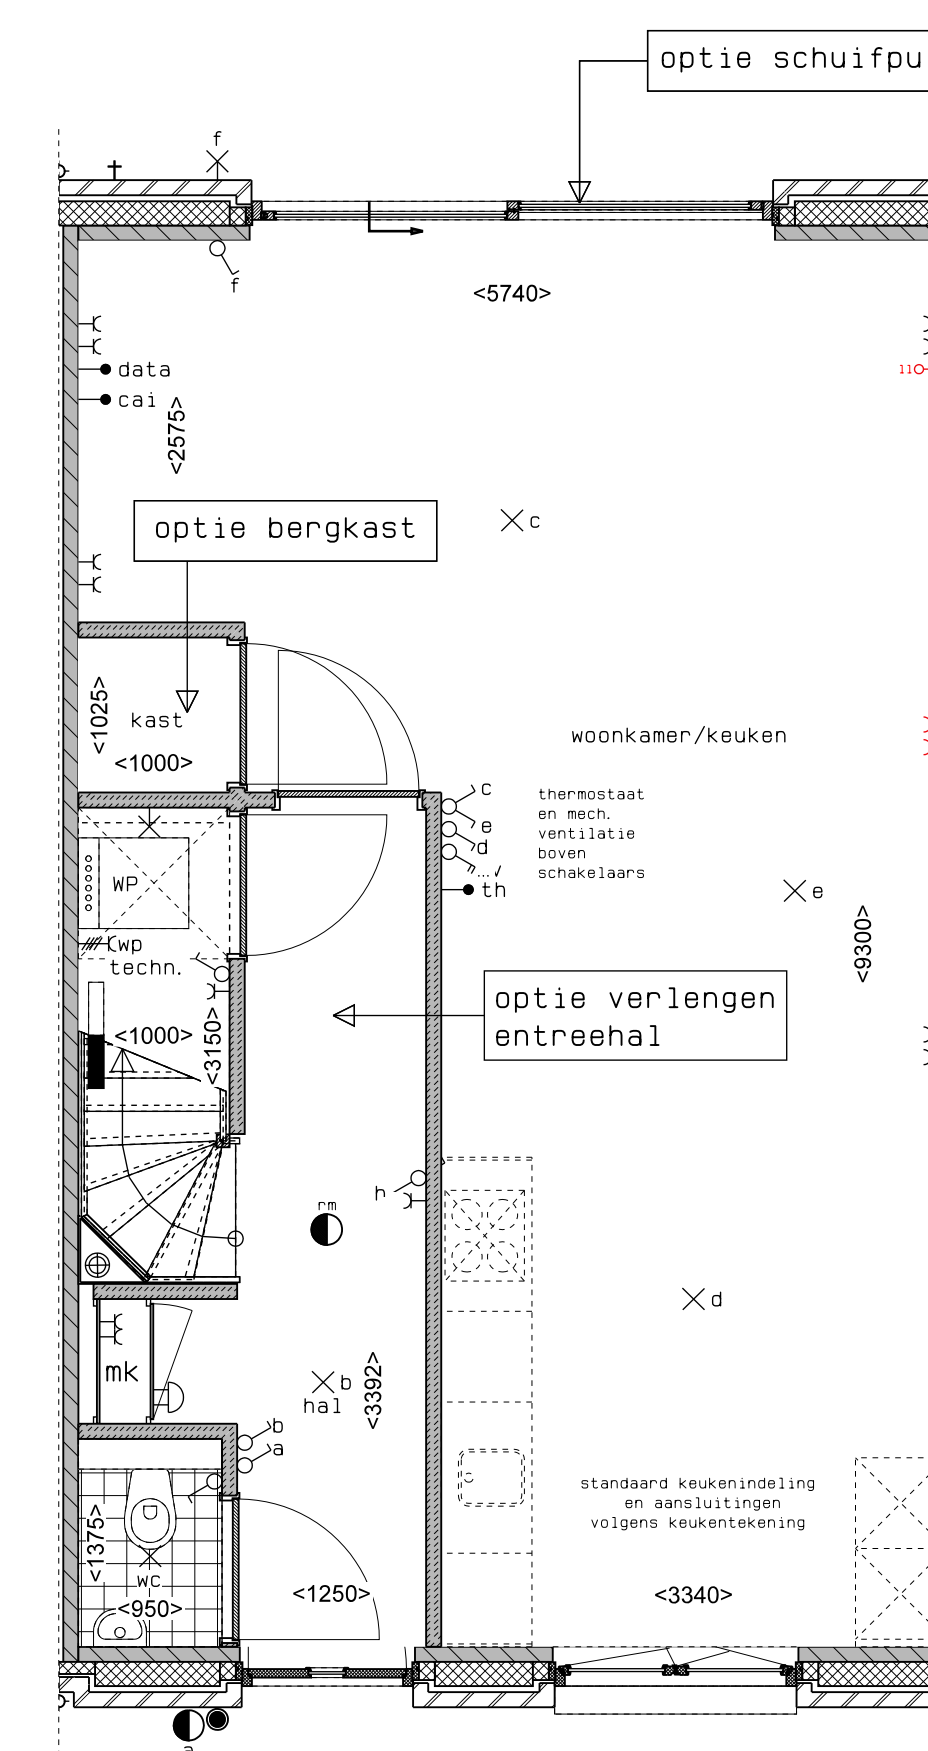

2e verdieping

Type 6T, Overige opties 2e verdieping, kavel 15

begane grond

Type 6T, Uitbouw achter 2,4 m, kavel 15

doorsnede

zijaanzicht

achteraanzicht

begane grond