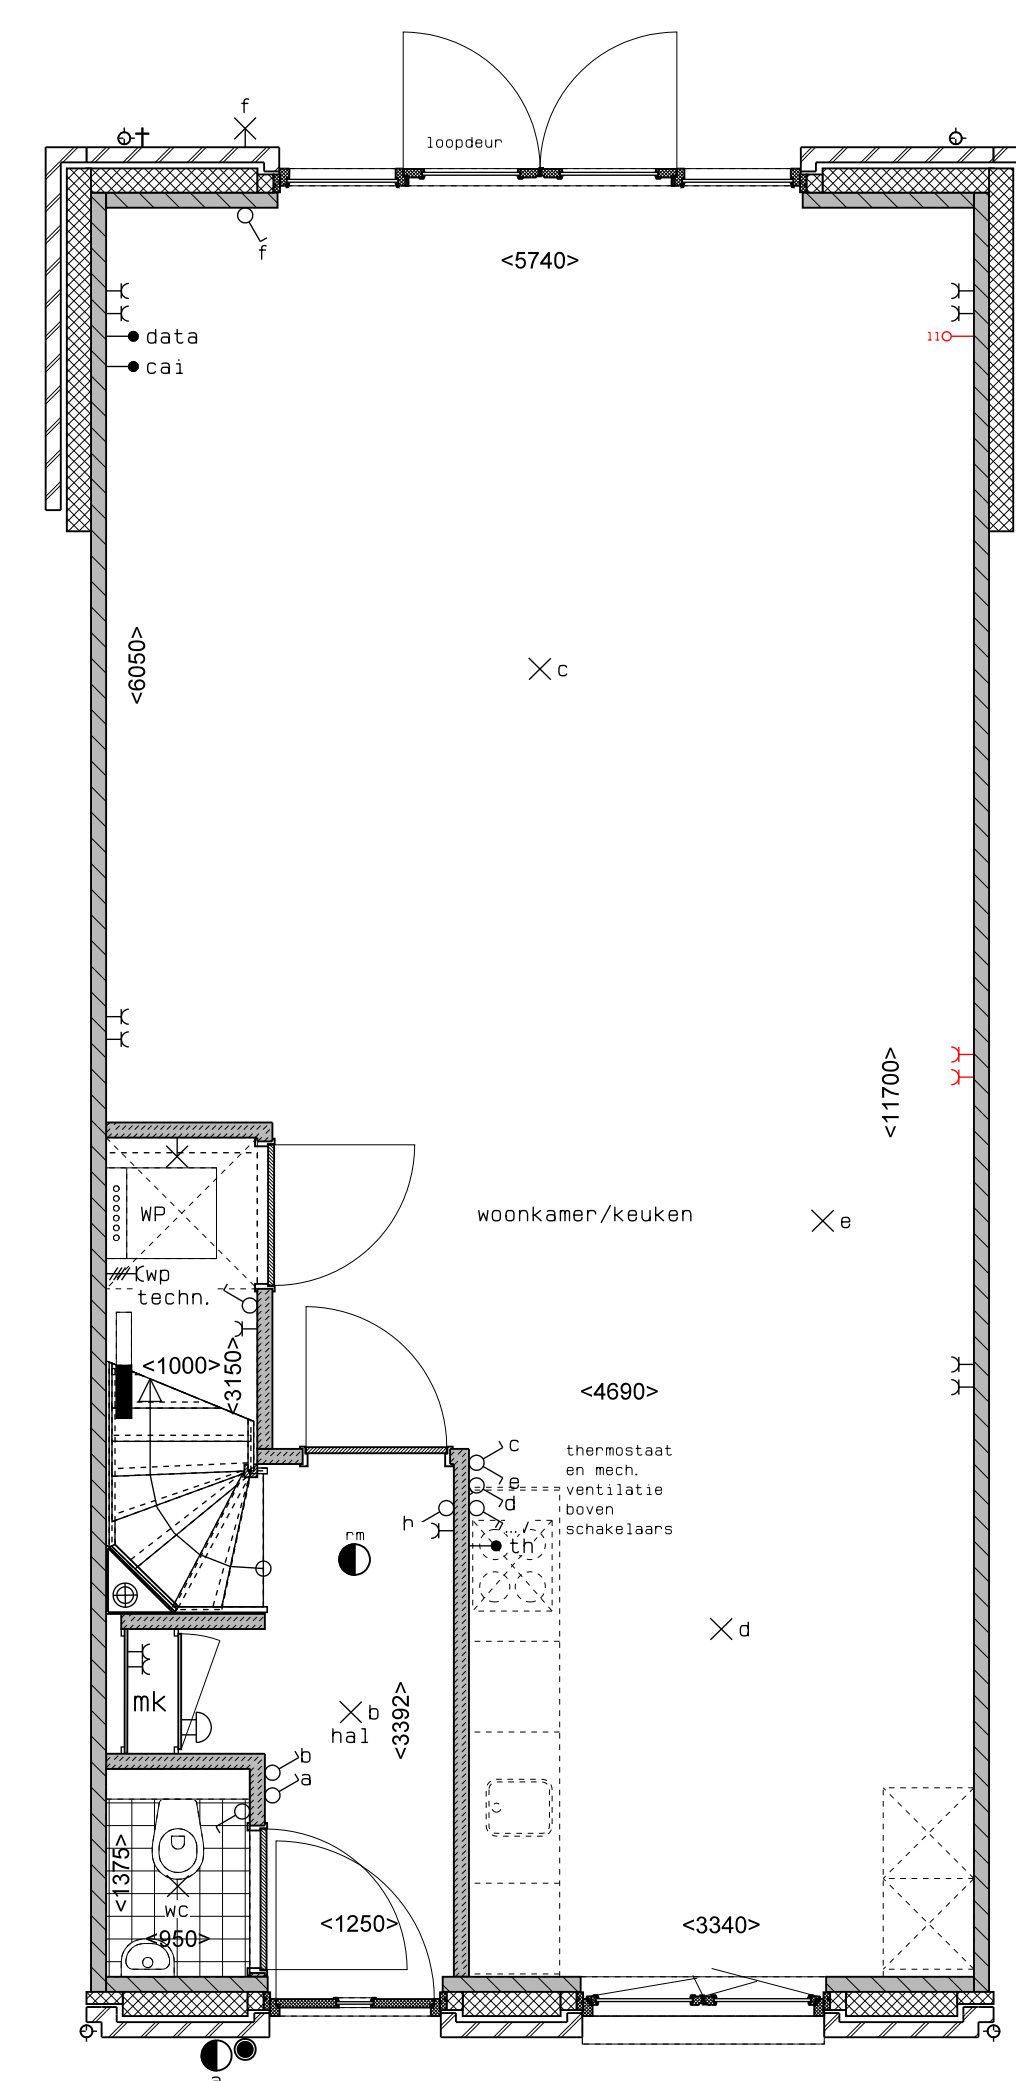

2e verdieping

Type 6T, Overige opties 2e verdieping, kavel 15

begane grond

Type 6T, Uitbouw achter 2,4 m, kavel 15

doorsnede

zijaanzicht

achteraanzicht

begane grond

Type 6T, Overige opties begane grond, kavel 15

achteraanzicht

hp architecten **AUGUSTUS** hurks

	AUGUSTUS EINDHOVEN	DATE	01-04-2013
	BLOK 3	NOED	17061
	KAVEL 15	NOED	
	OPTIETEKENING	SCHAAL	1:50
			VKO-34