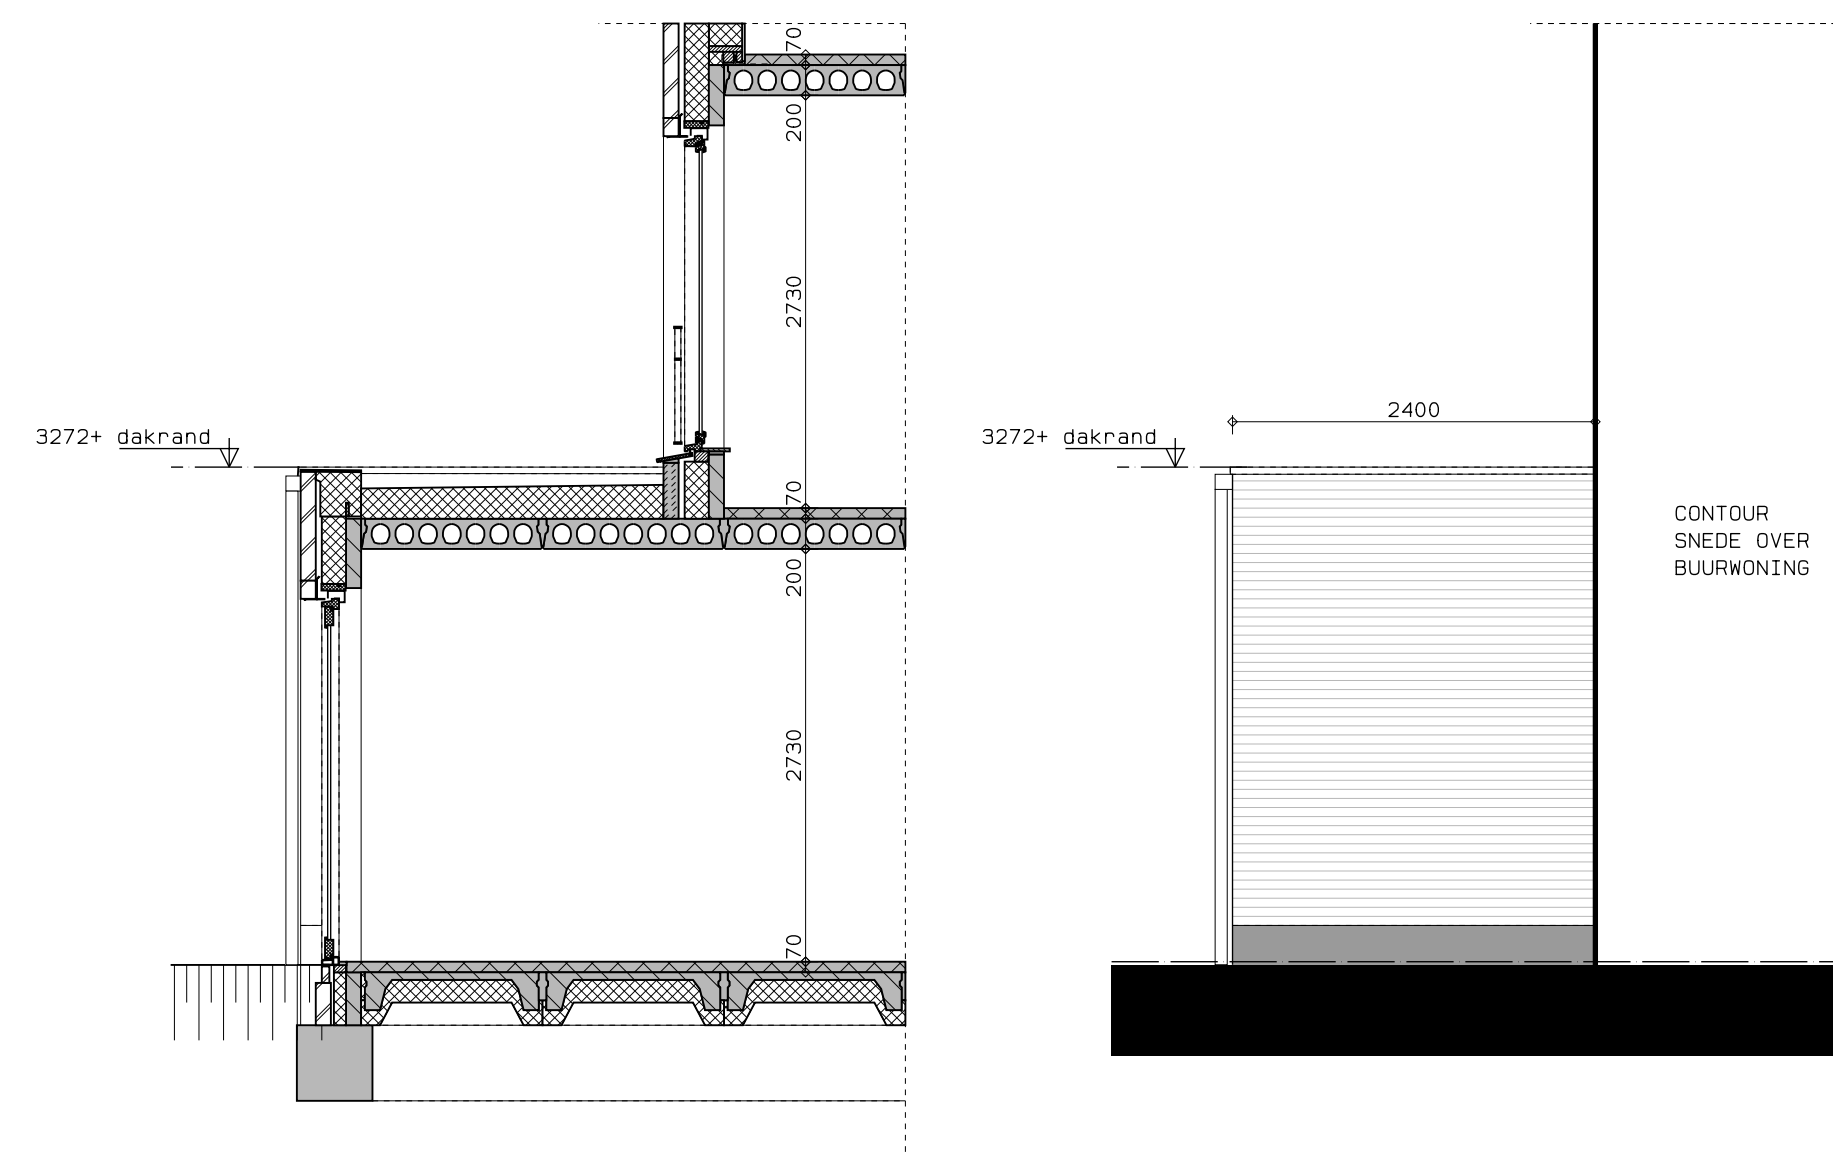

2e verdieping

Type 6T, Overige opties 2e verdieping, kavel 15

begane grond

Type 6T, Uitbouw achter 2,4 m, kavel 15

doorsnede

zijaanzicht

achteraanzicht

begane grond