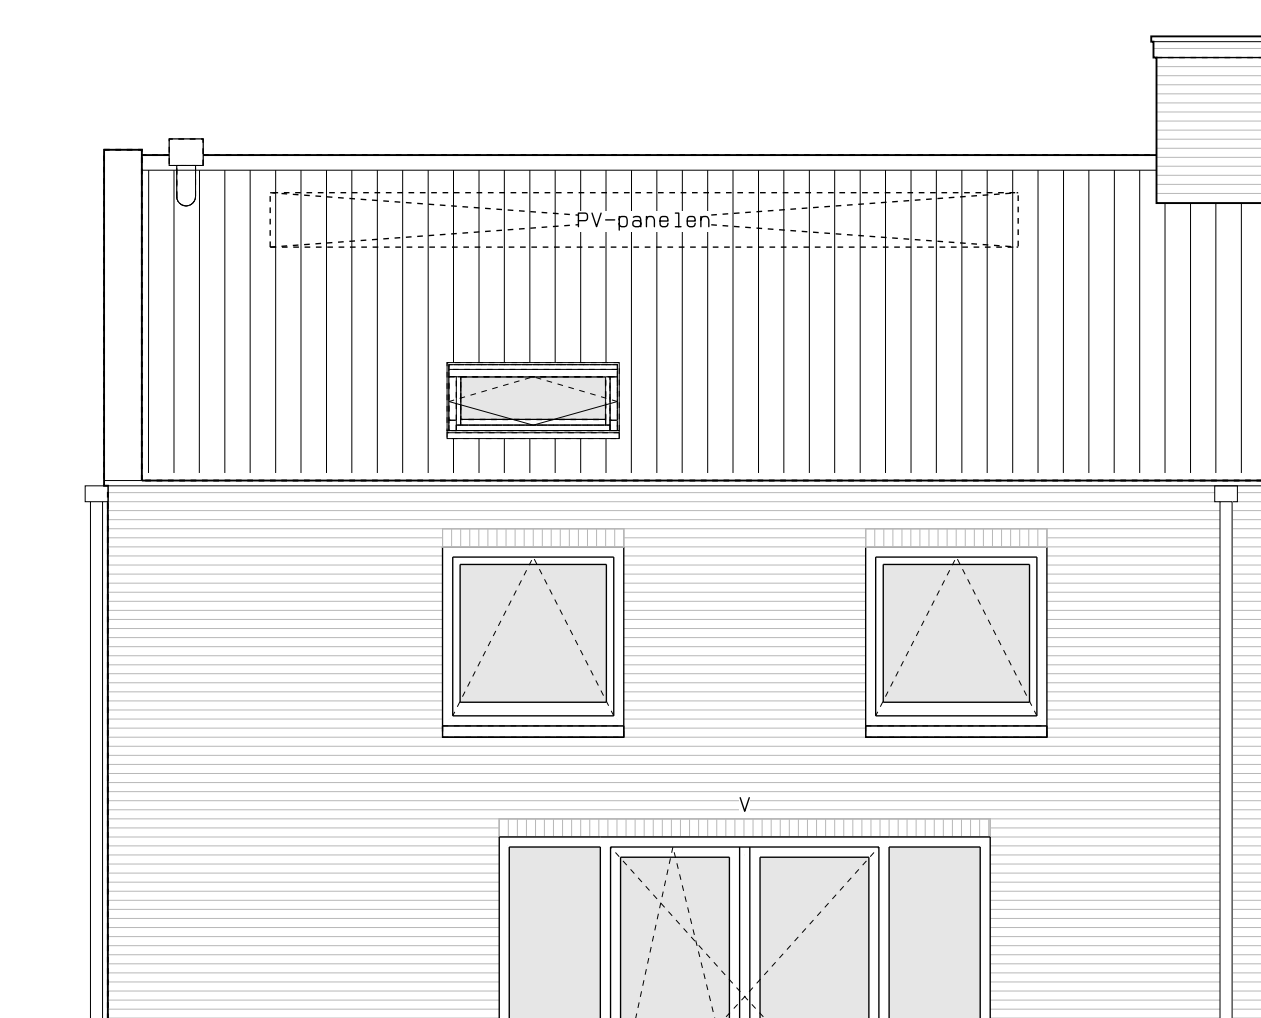

achtergevel