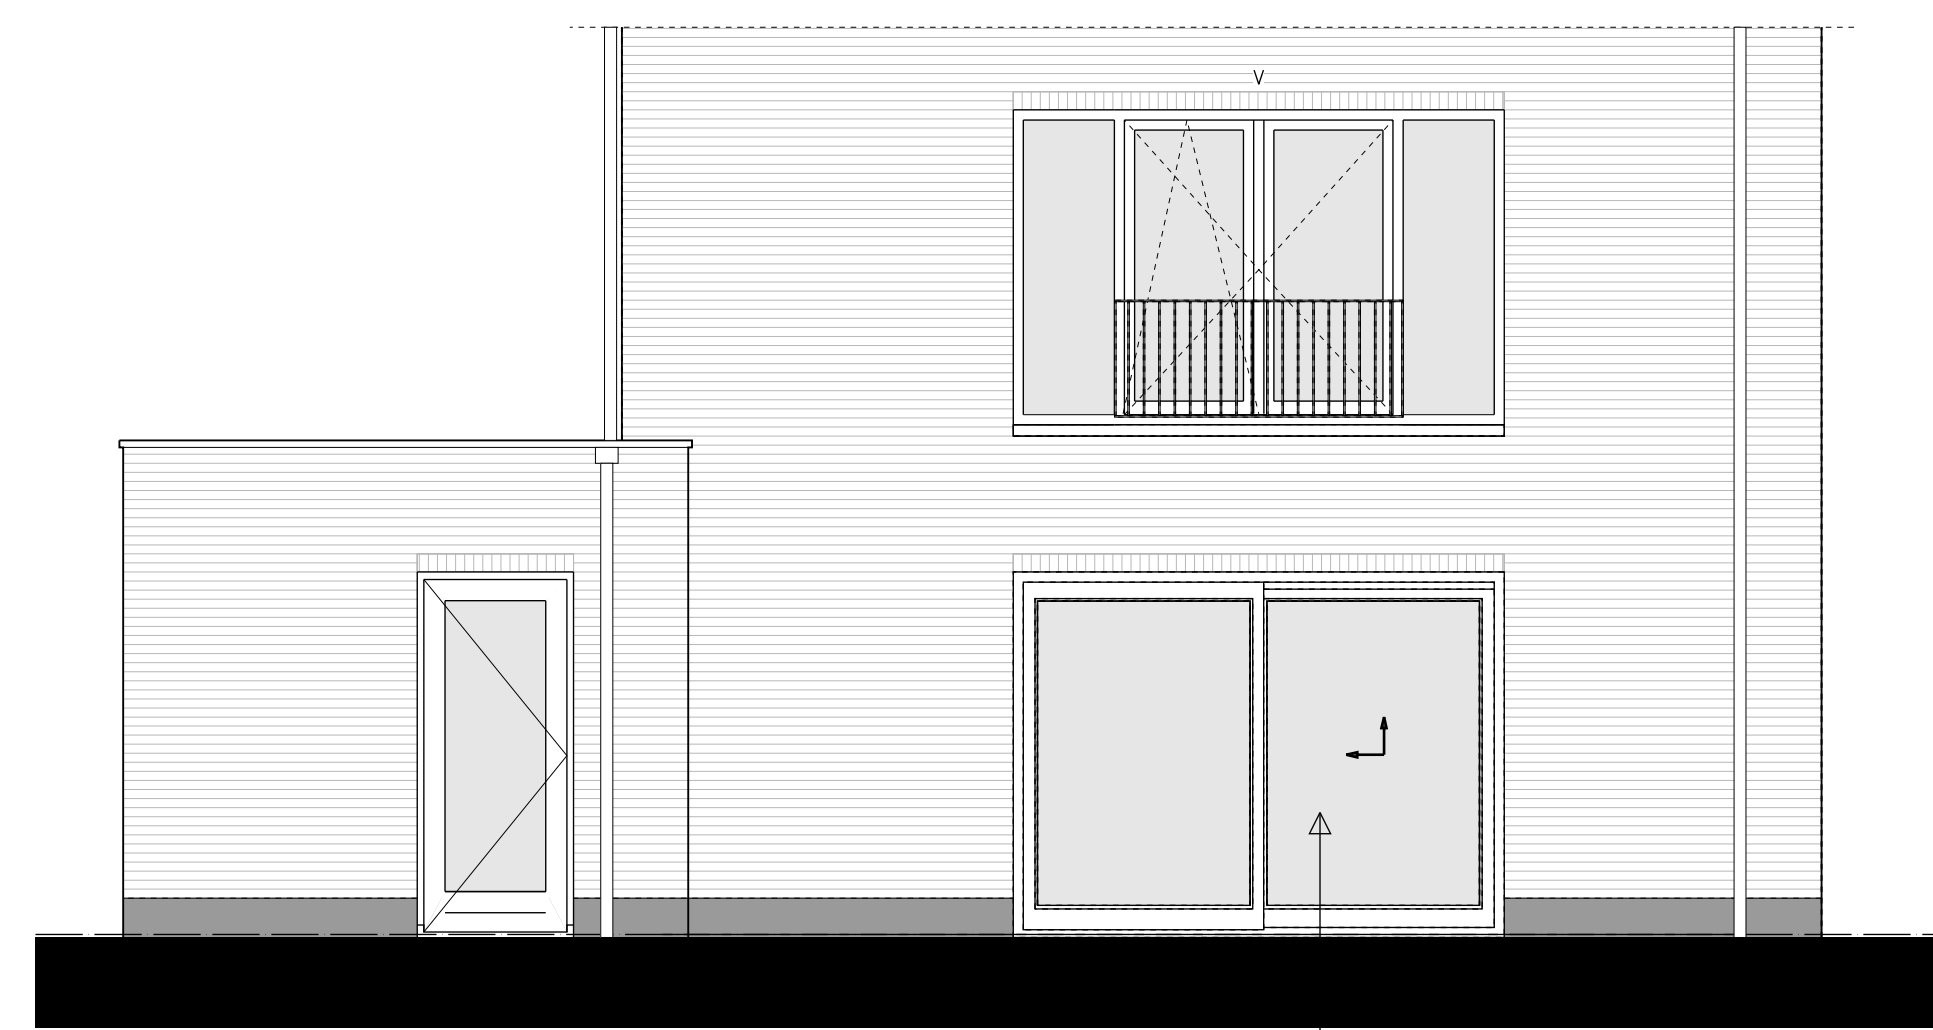

achteraanzicht

Type 7Vc, Overige opties begane grond, kavel 26