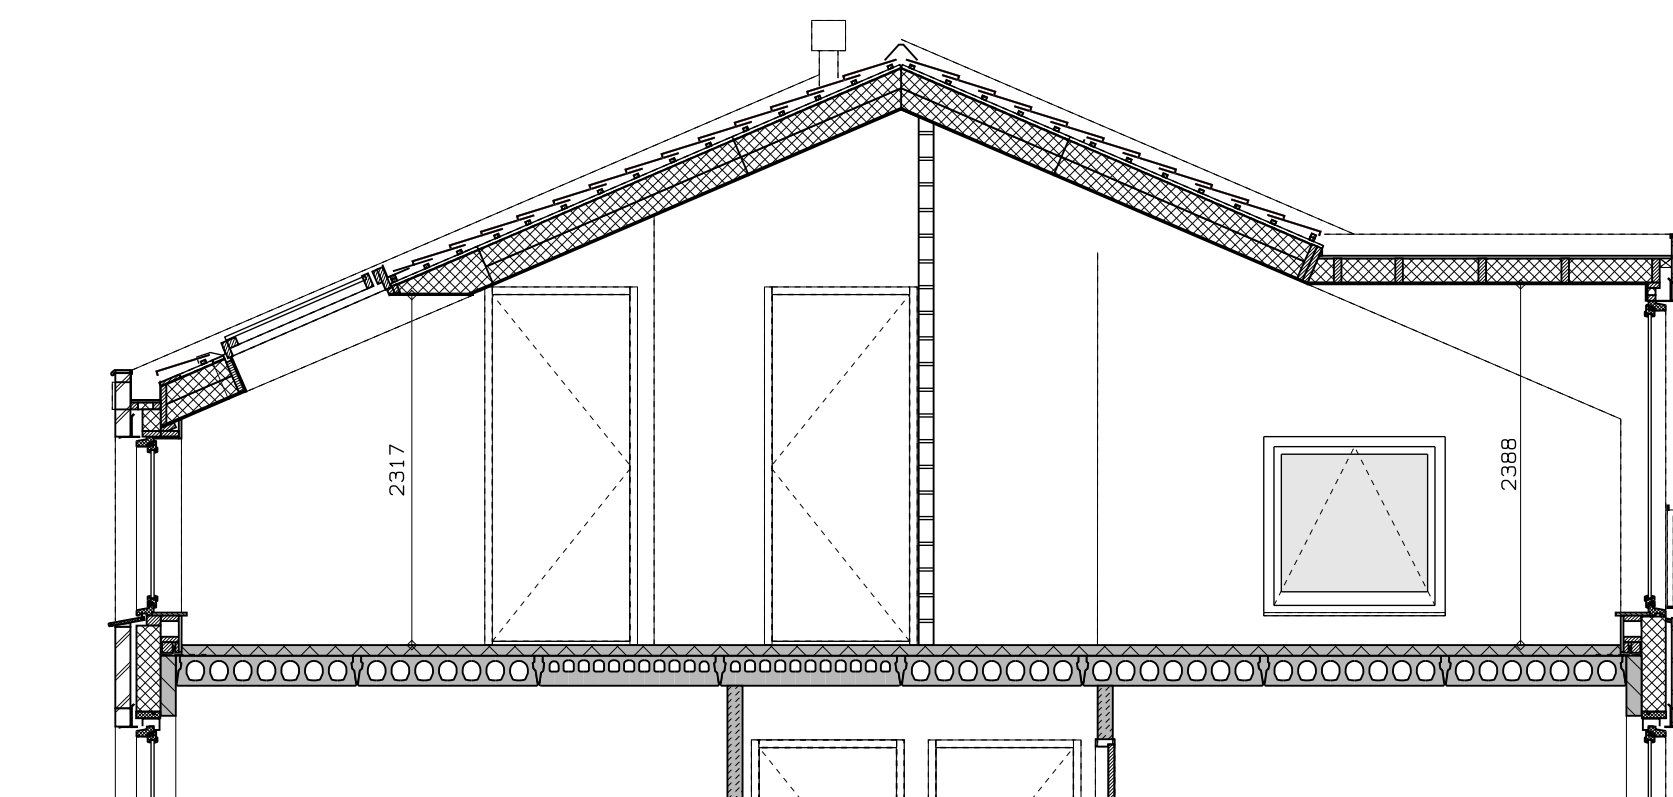

achteraanzicht

Type 7Vc, Overige opties begane grond, kavel 26

Type 7Vc, Dakraam, kavel 26

doorsnede

achtergevel

LEGENDA	
	gevelmetselwerk, lagenmaat 60mm
	prefab beton
	beton
	lichte scheidingwand
	isolatie
	meterkast
	opstelplaats combiwarmtepomp
	opstelplaats unit mechanische ventilatie
	opstelplaats PV-omvormer
	opstelplaats wasmachine
	opstelplaats droger
	rookleider
	enkele wcd
	schakelaar
	wisselschakelaar
	dubbele schakelaar
	plafondlichtpunt
	wandlichtpunt
	wcd wasmachine
	wcd droger
	wcd radiator
	wcd mech. ventilatie
	ip wcd
	aansluitpunt thermostaat (bedraad)
	schakelaar mechan. ventilatie
	wcd warmtepomp
	loze leiding naar meterkast
	aarding metalen delen
	aansluitpunt PV-installatie
	deurbel
	buitenwandlichtpunt 2100+
	radiator, elektrisch
	verdelier vloerverwarming
	verdelier vloerverwarming voorzien van omkasting
	buitenraam

LEGENDA METSELWERK	
	metselwerk kleur: wit
	gekeind metselwerk kleur: licht
	gekeind metselwerk kleur: middengrijs
VENTILATIEROOSTERS	
	v ventilatierooster kleur: licht
	sk ventilatierooster kleur: boven kozijn

hp architecten **AUGUSTUS** hurks