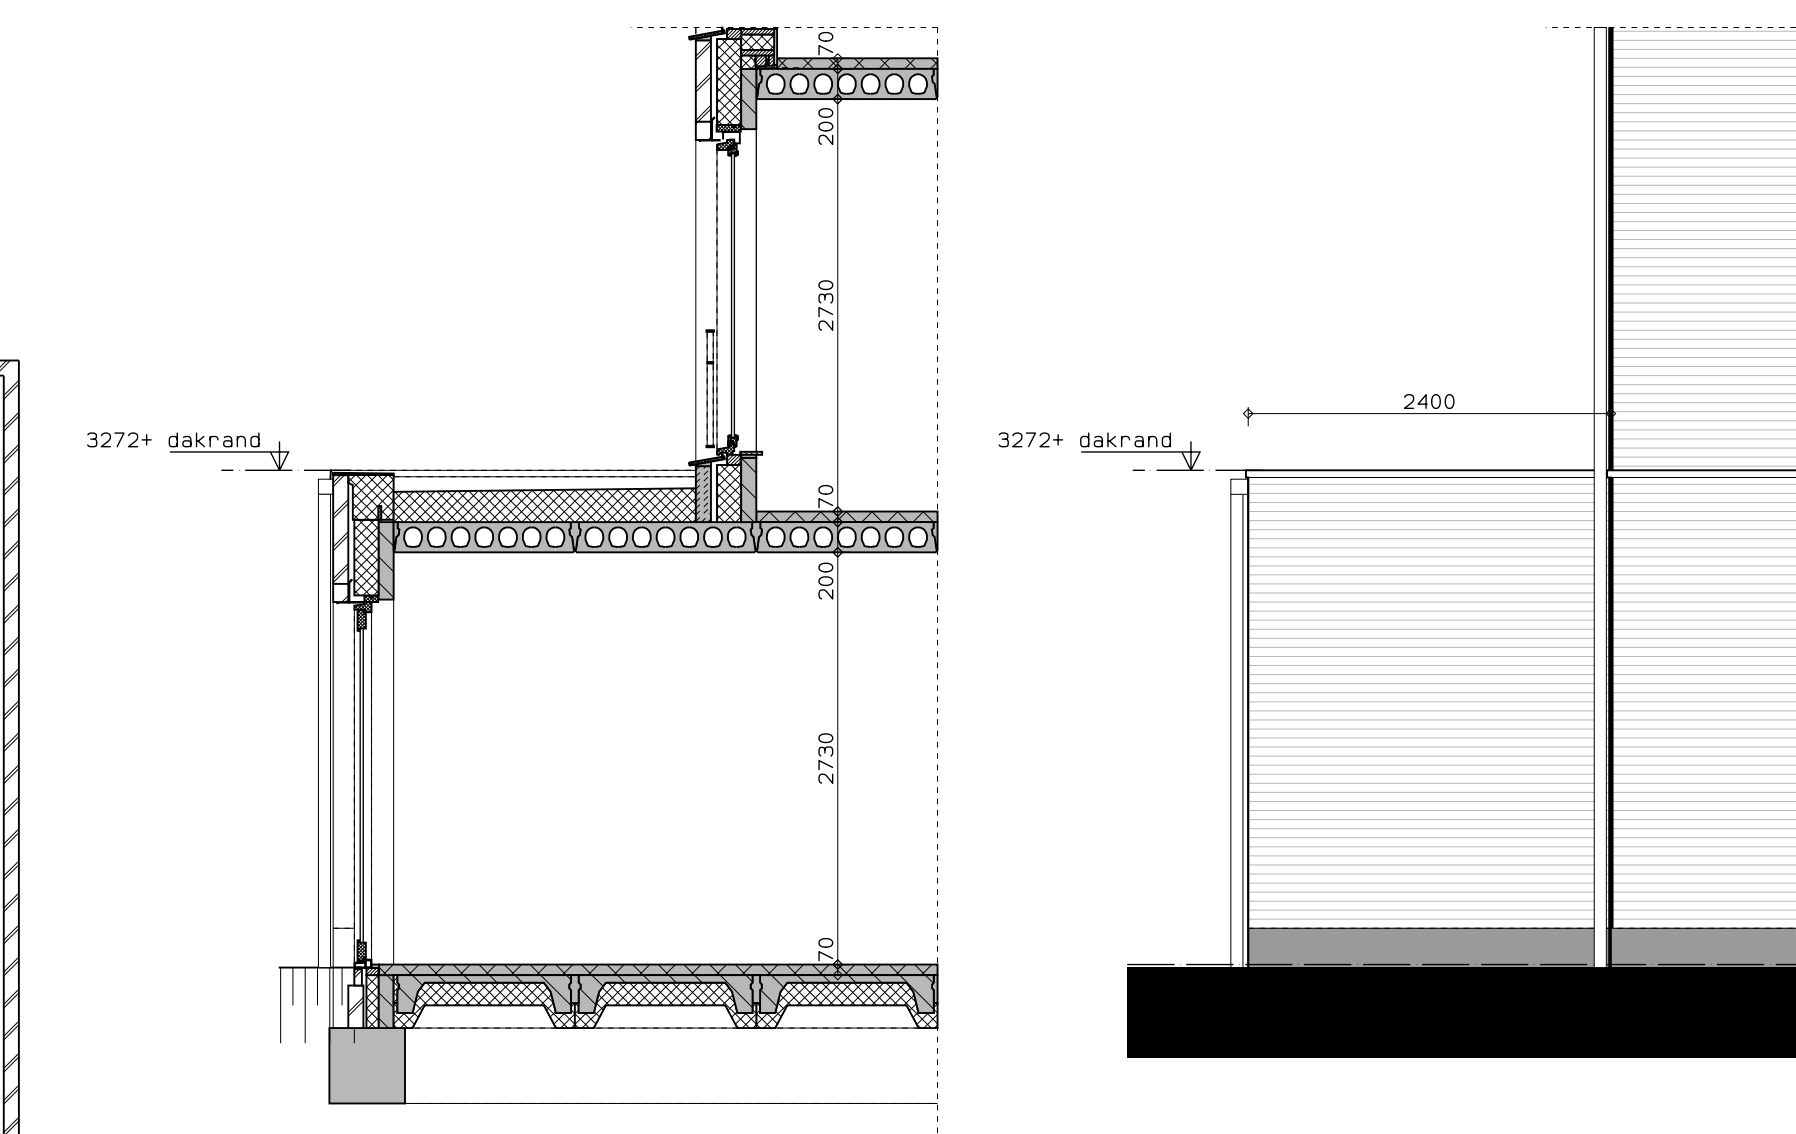

zijaanzicht

doorsnede