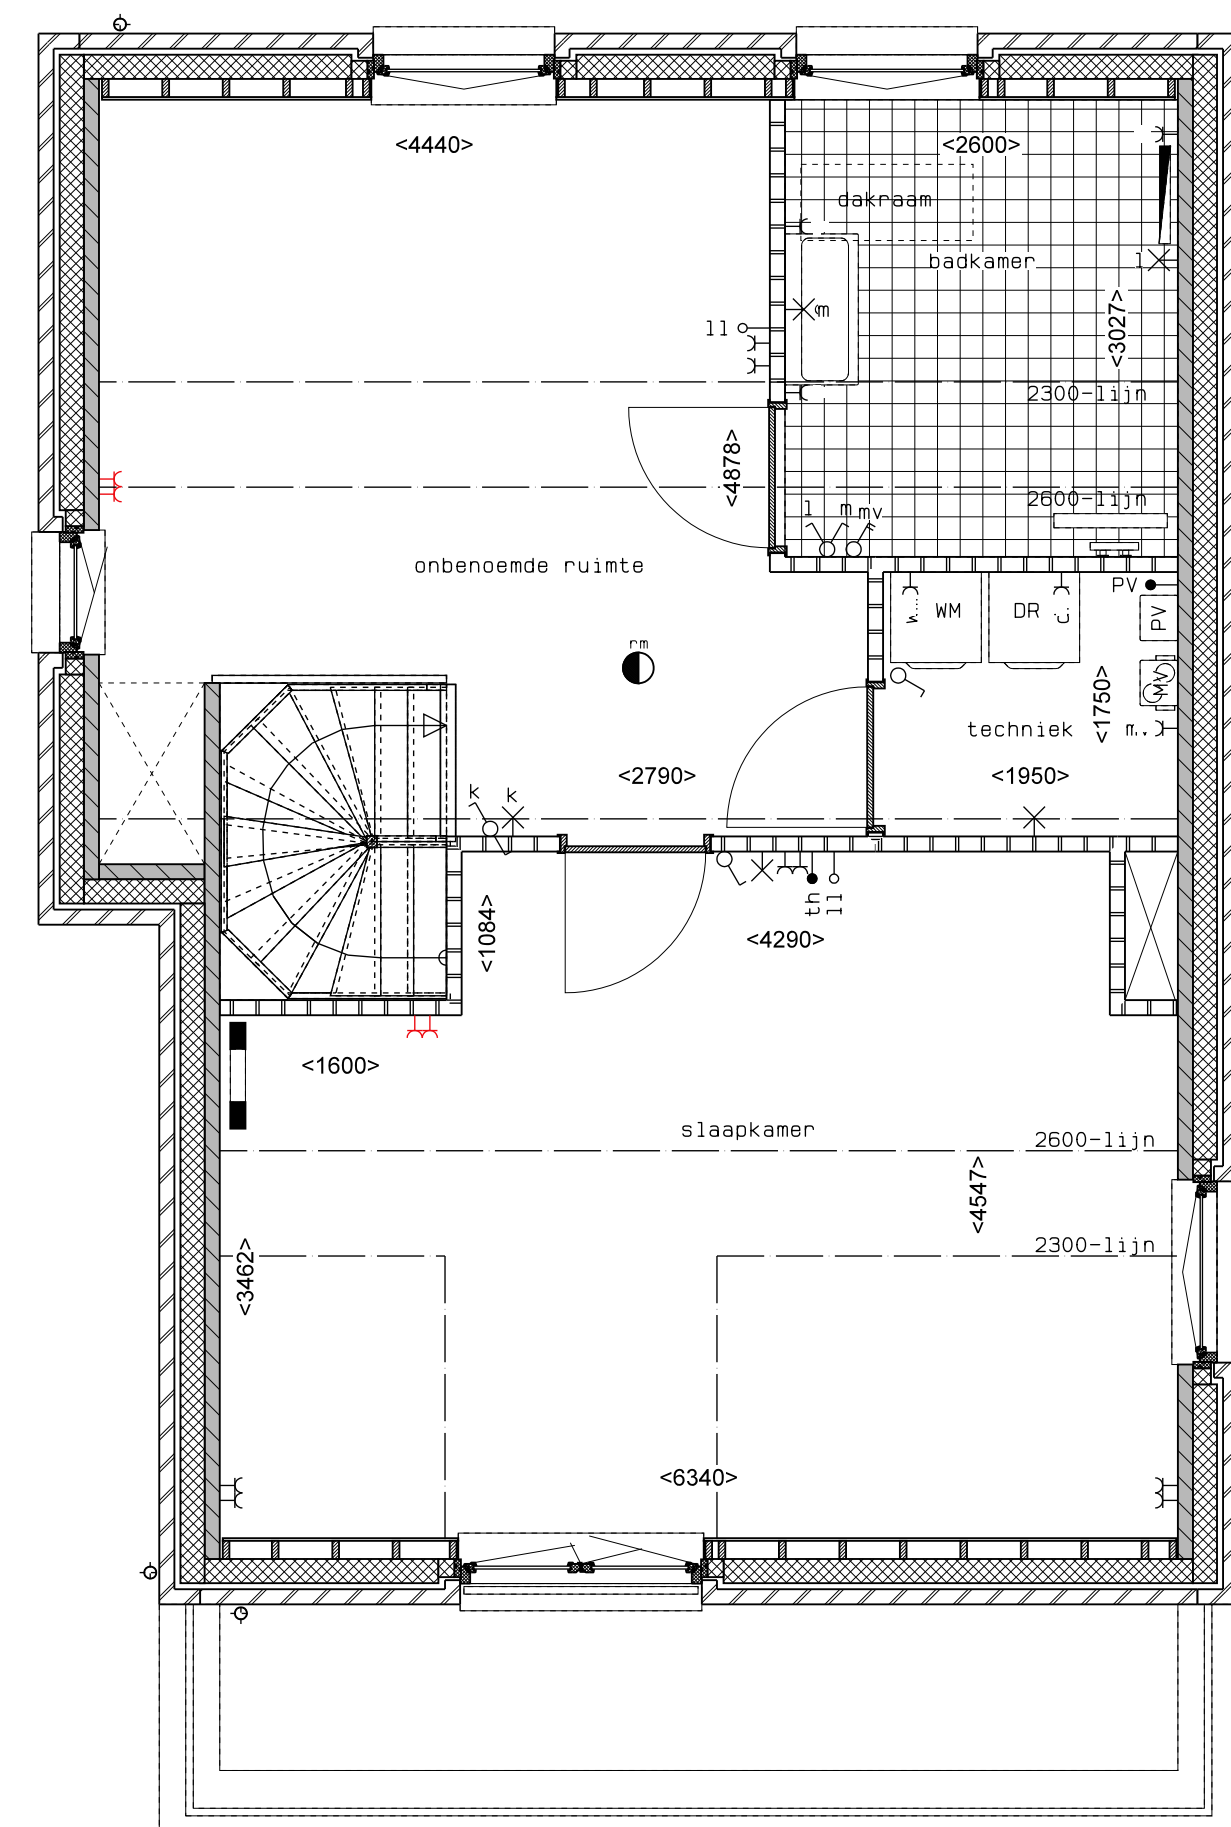

Type 7Vc, Uitbouw achter 2,4 m, kavel 26

2e verdieping

Type 7Vc, Dakraam, kavel 26