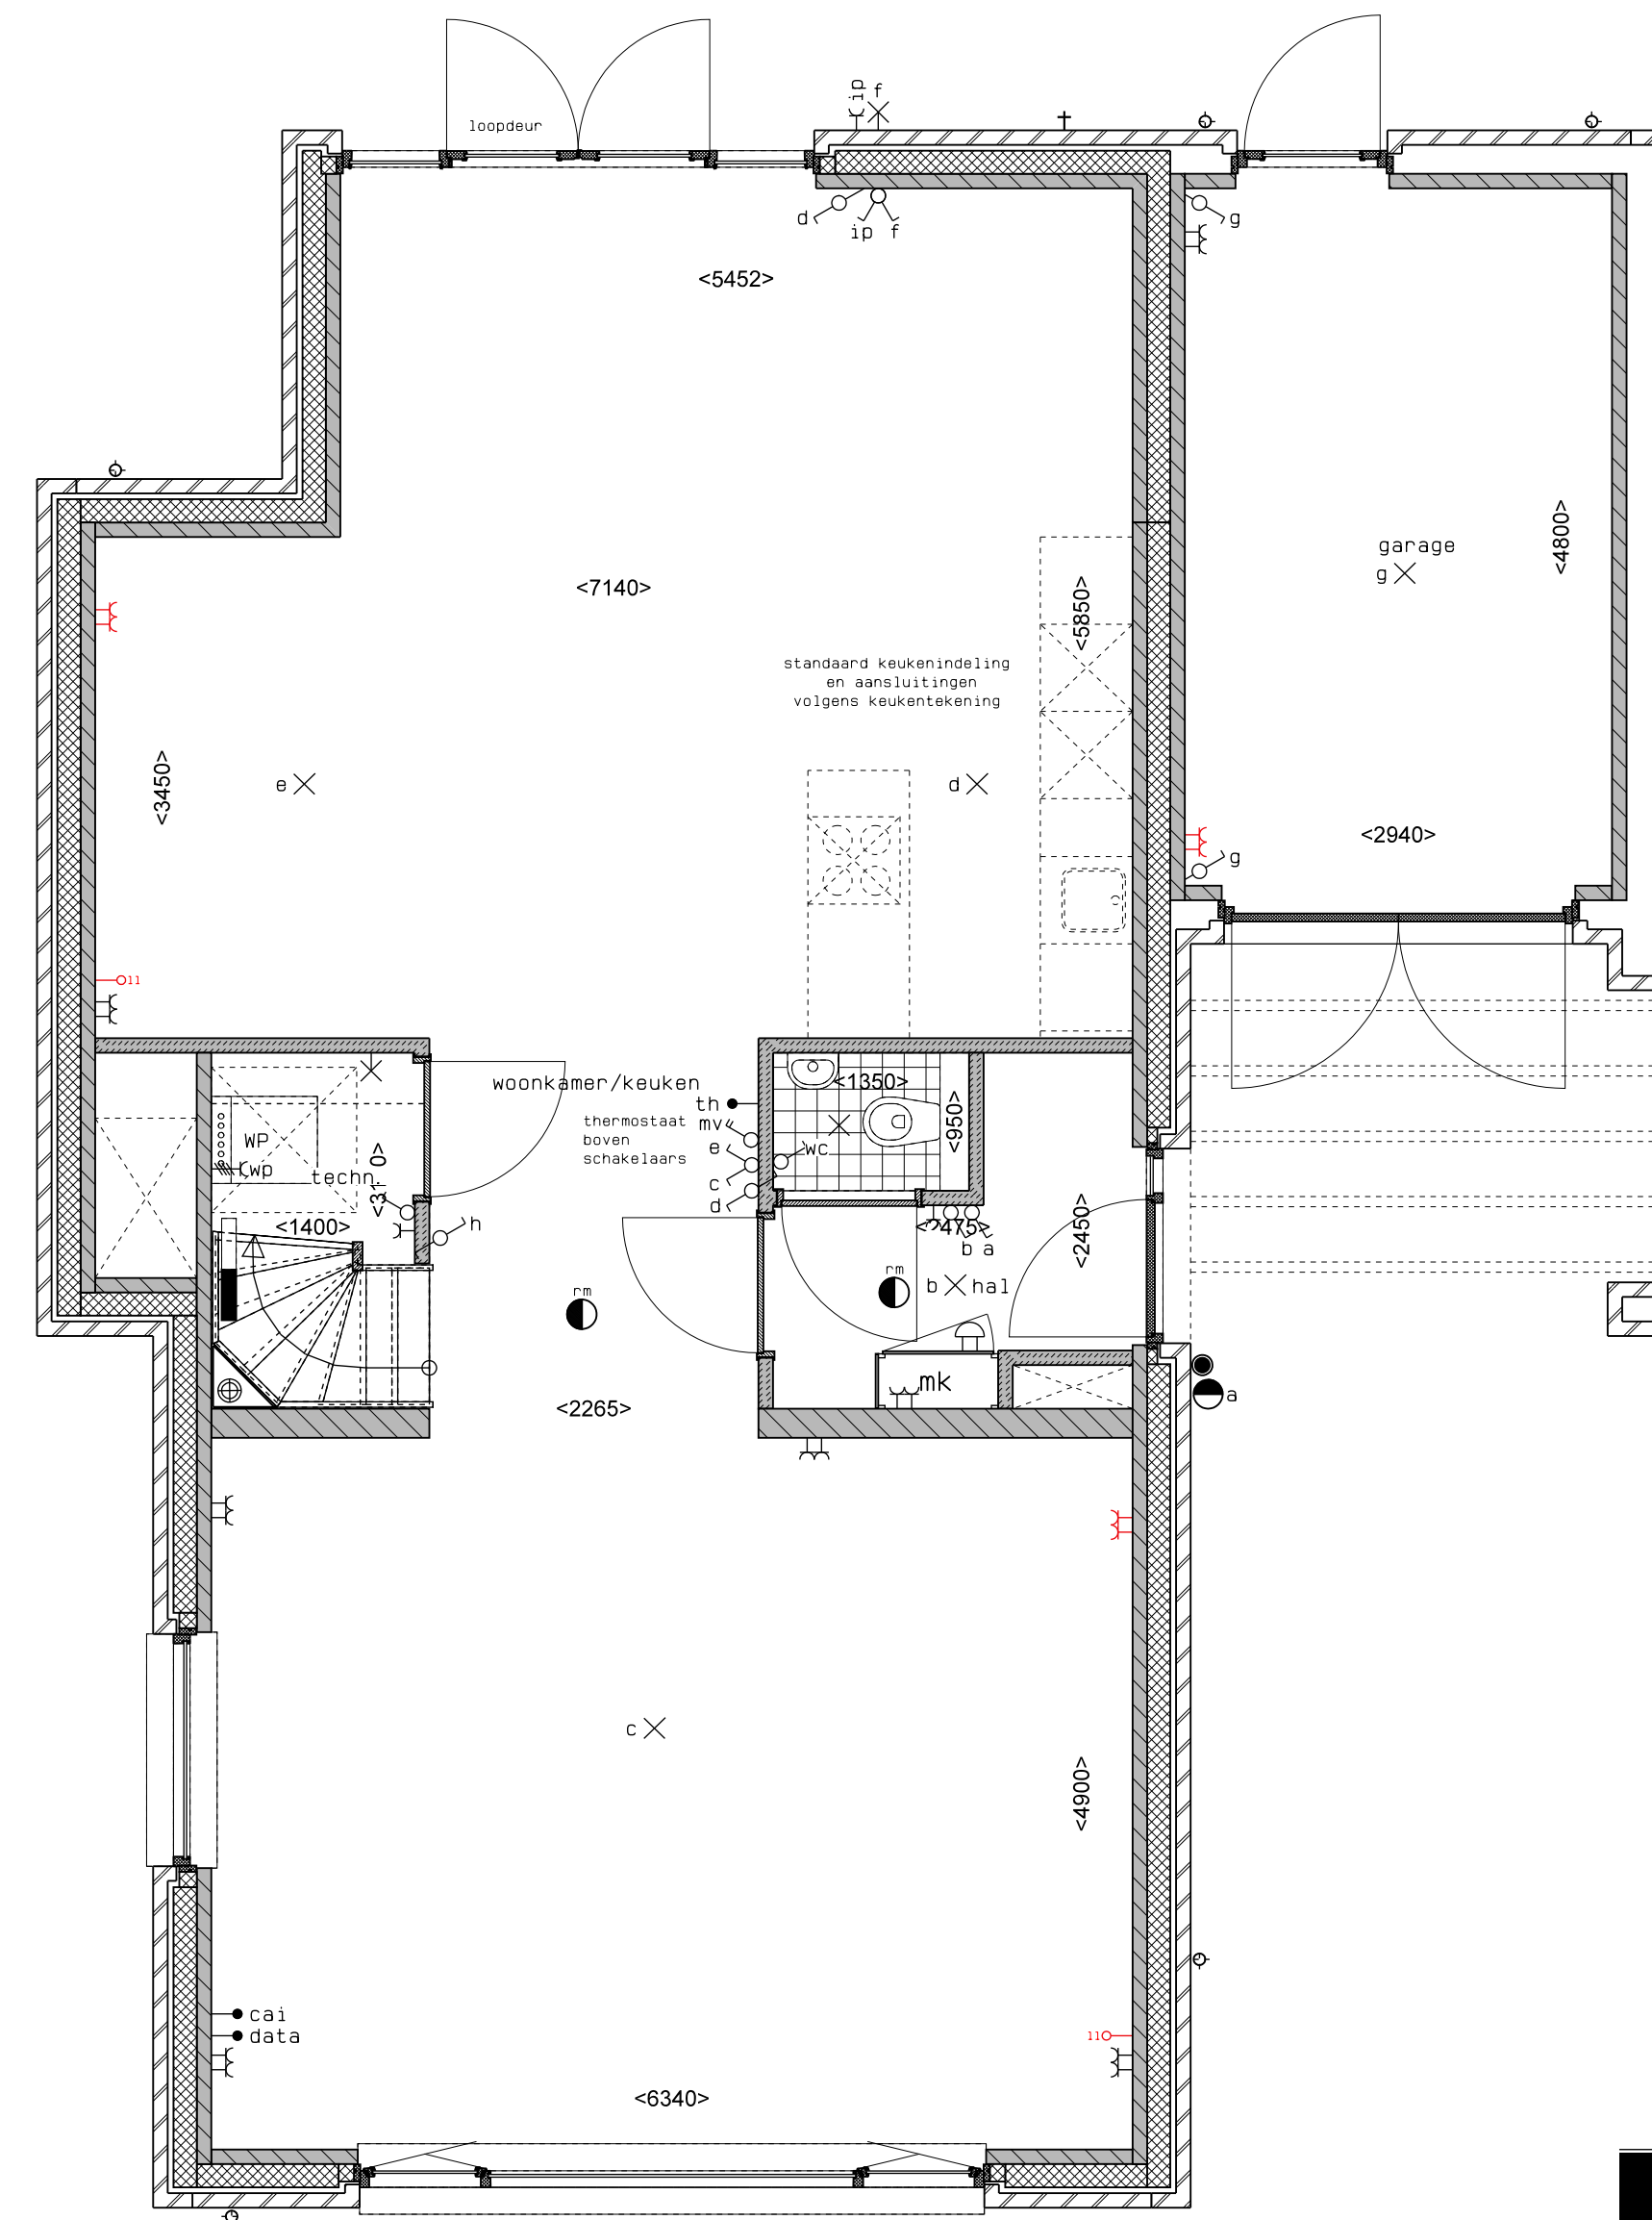

begane grond