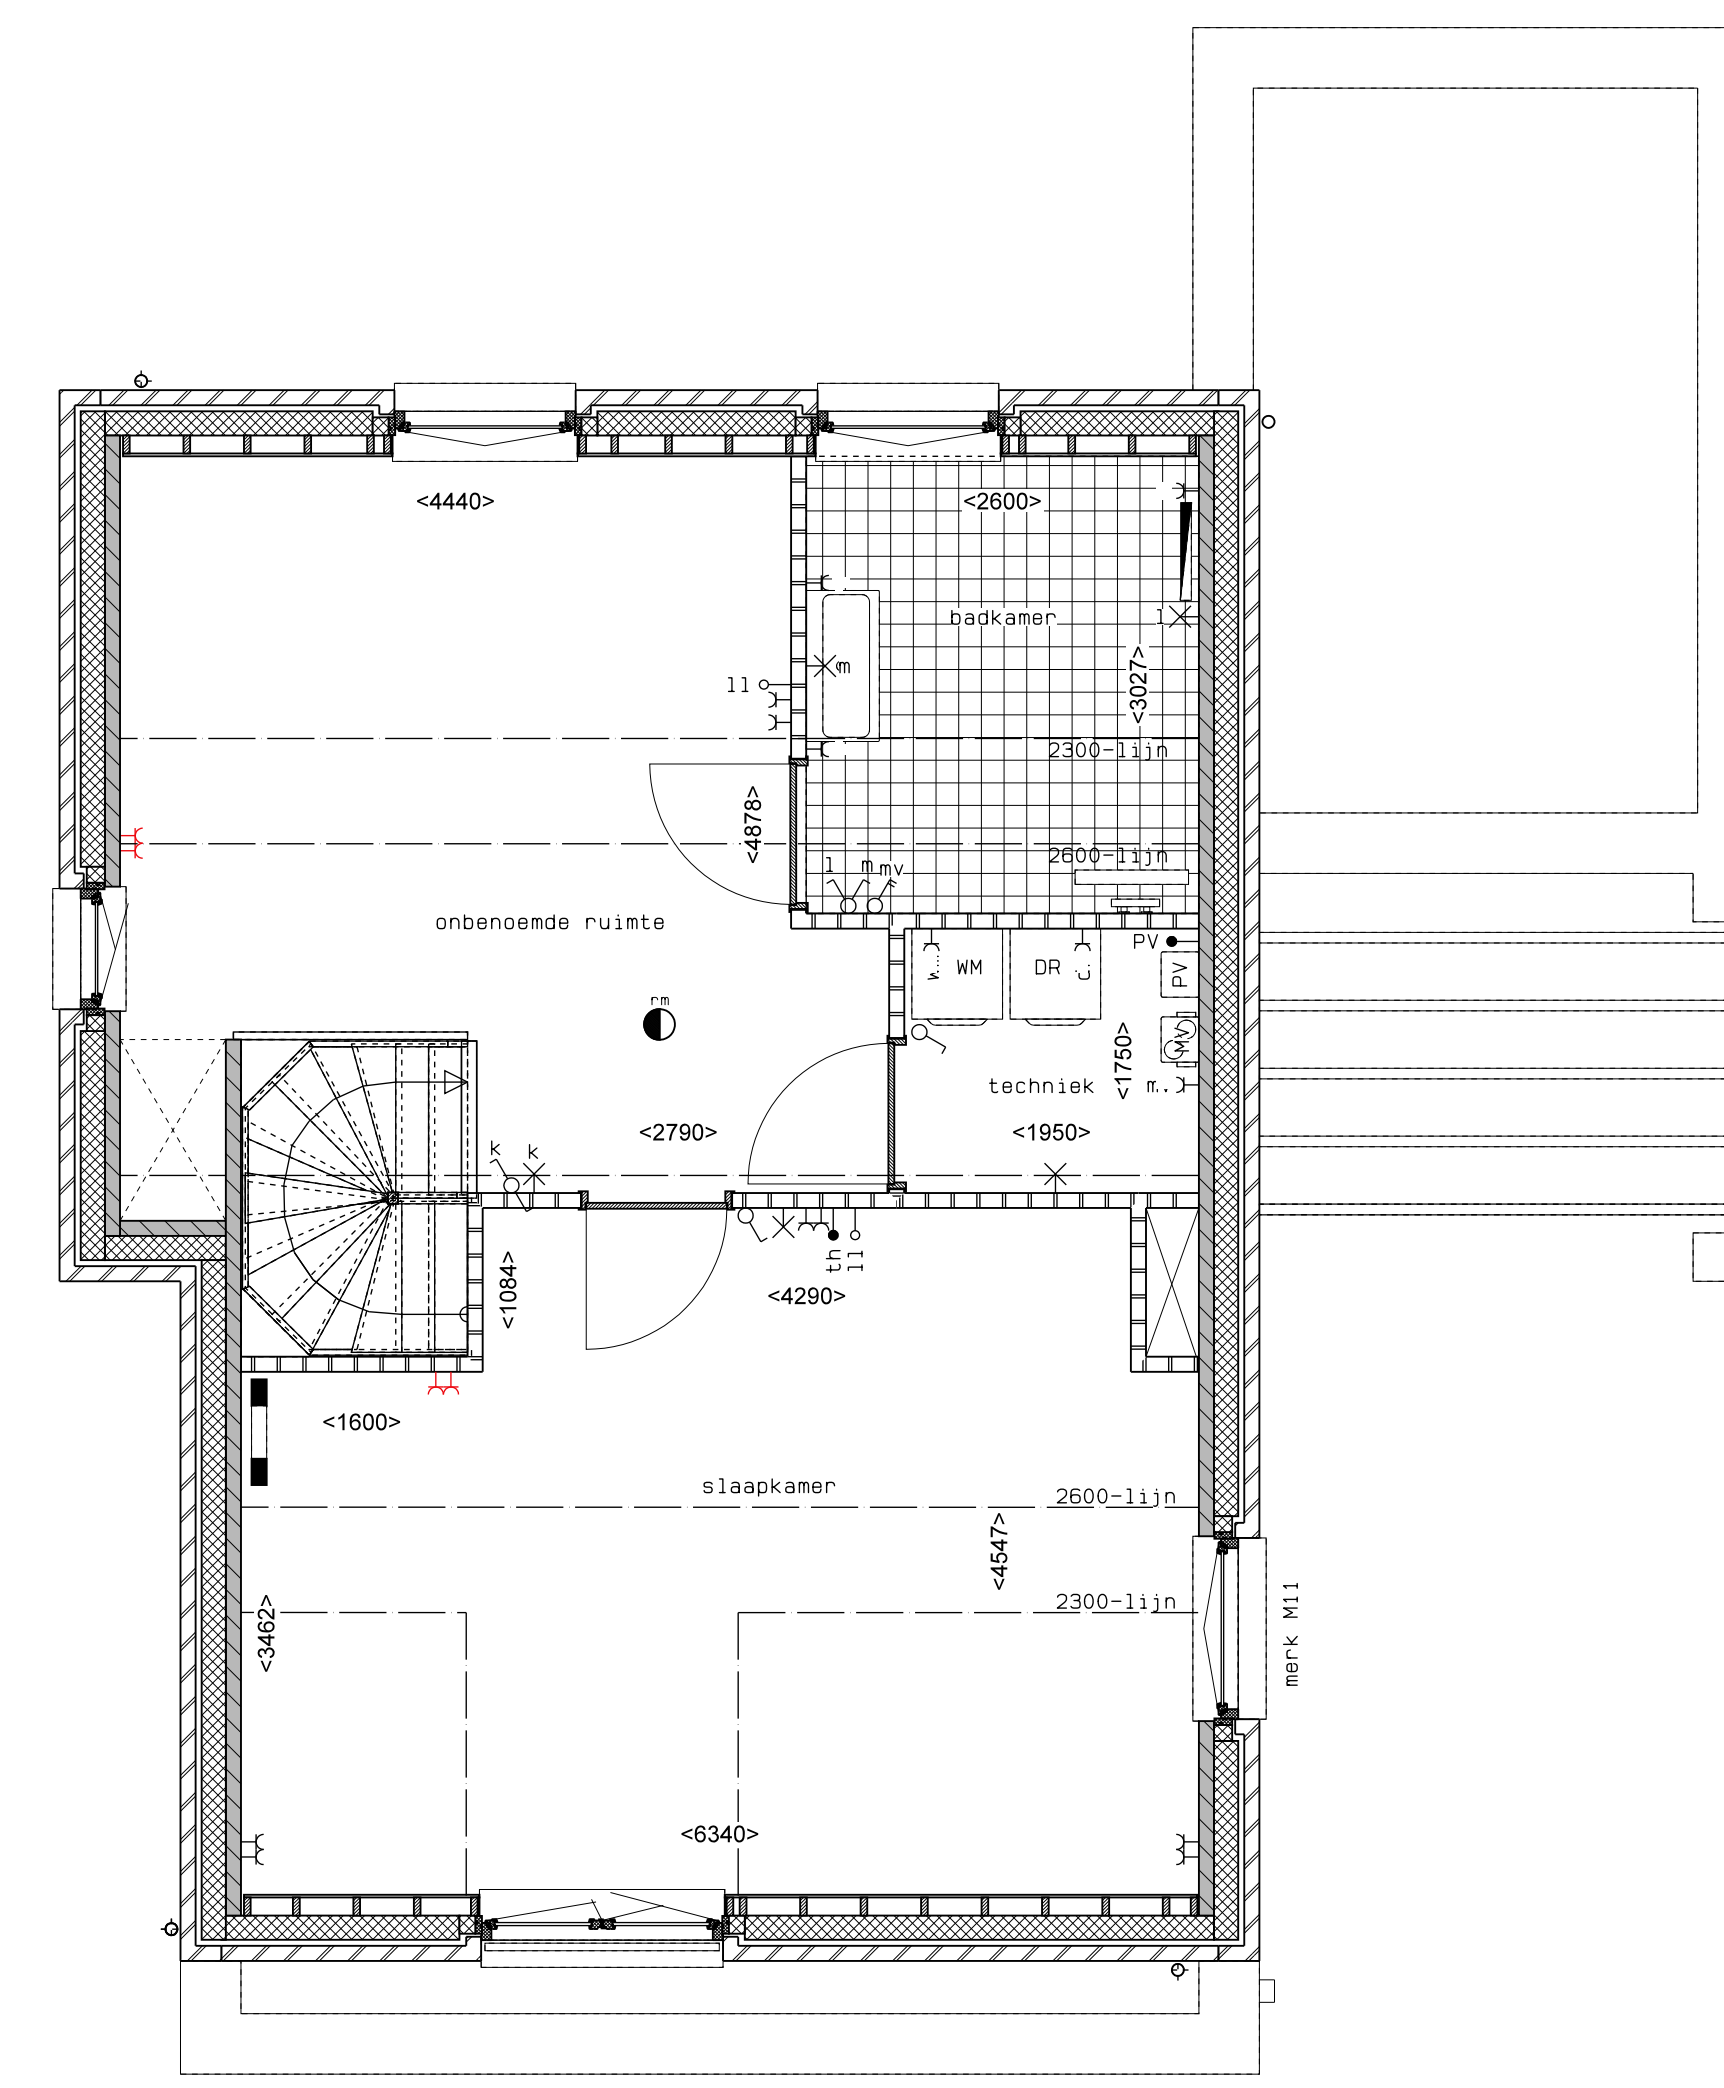

2e verdieping