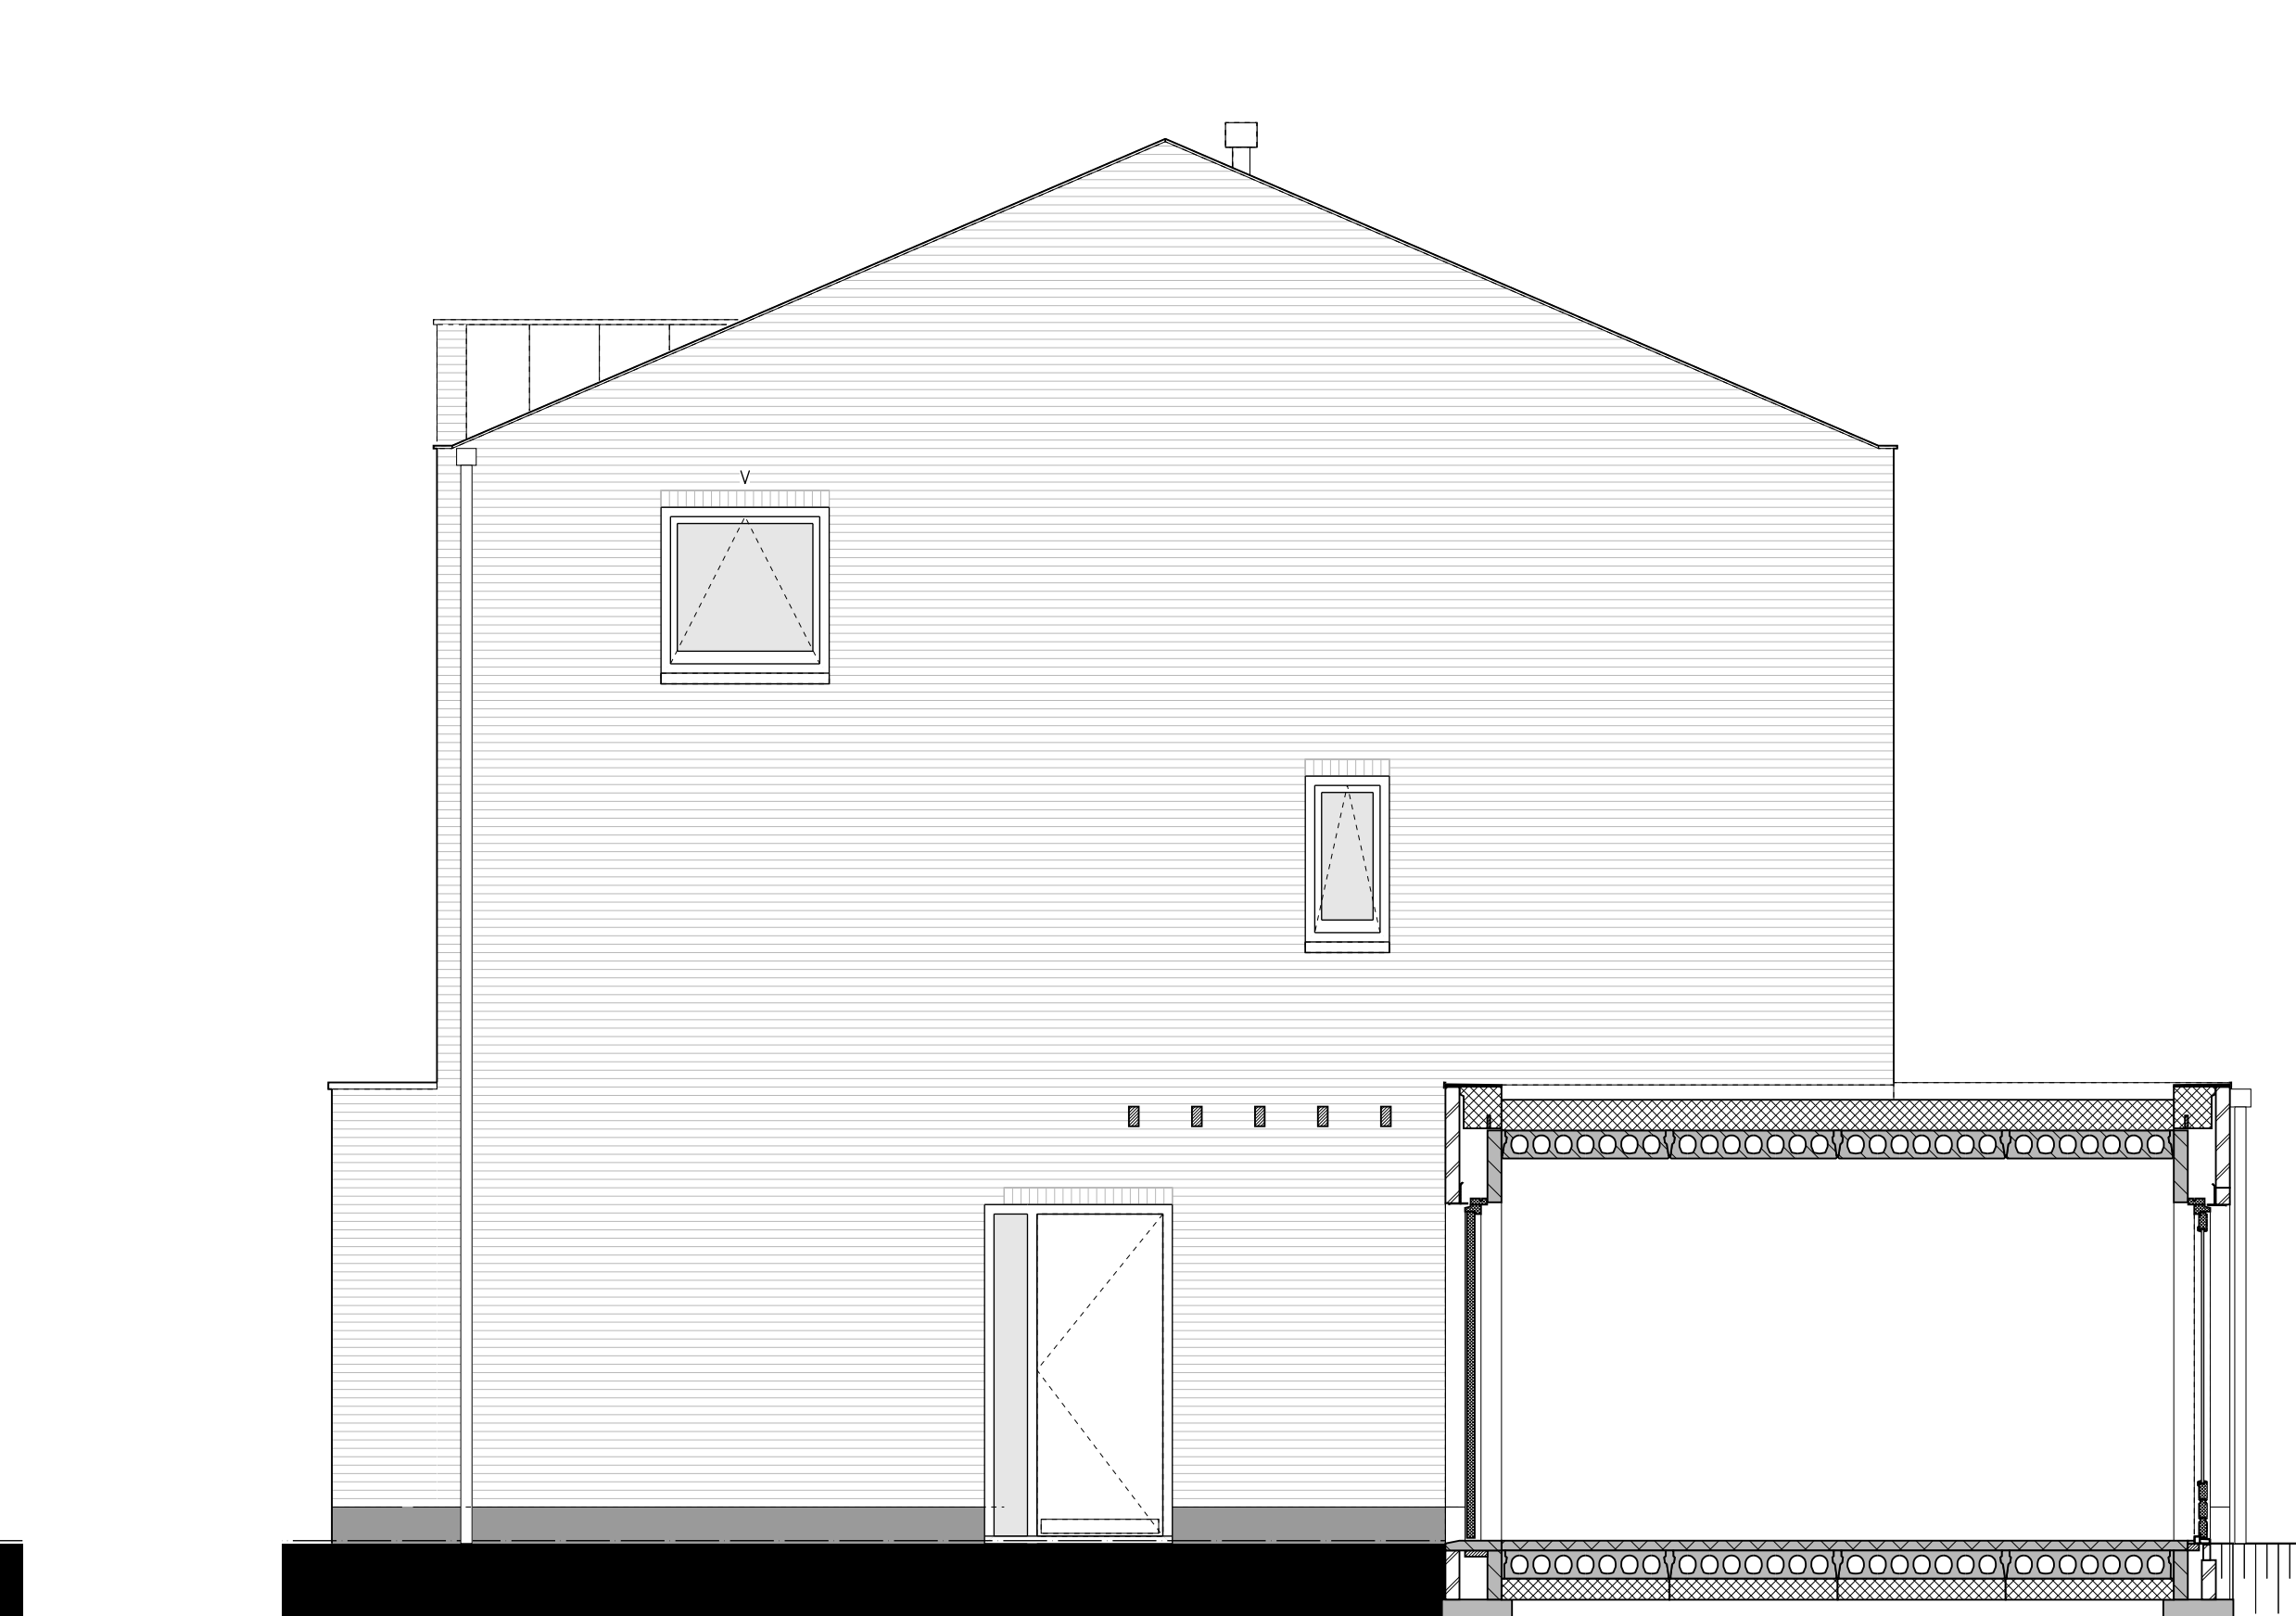

rechterzijgevel