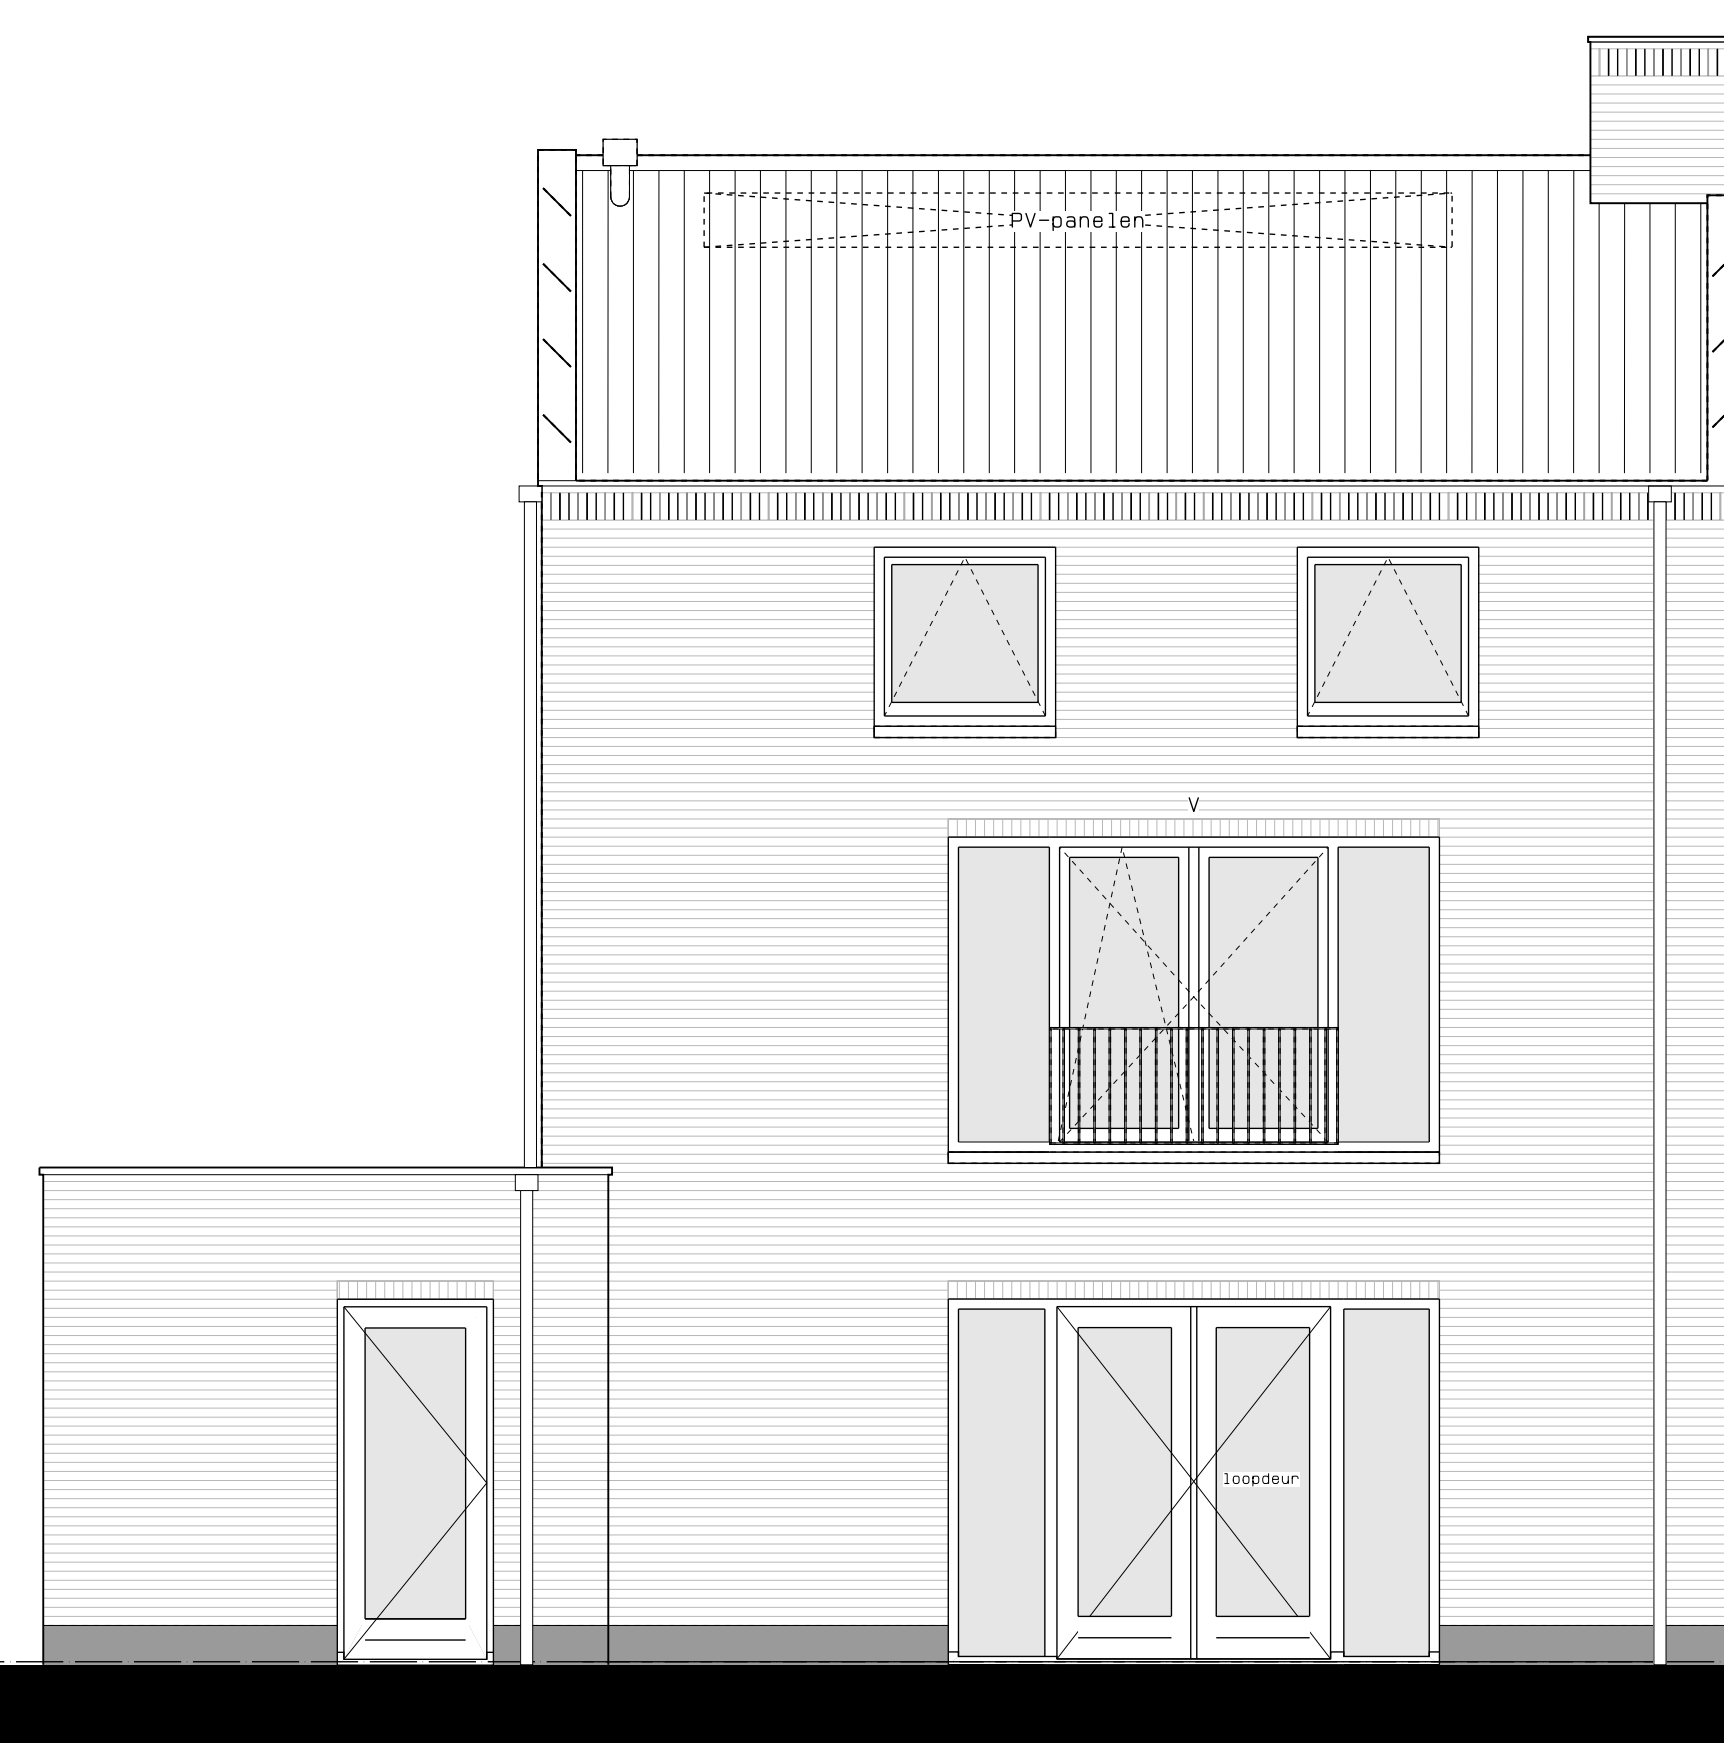

achtergevel