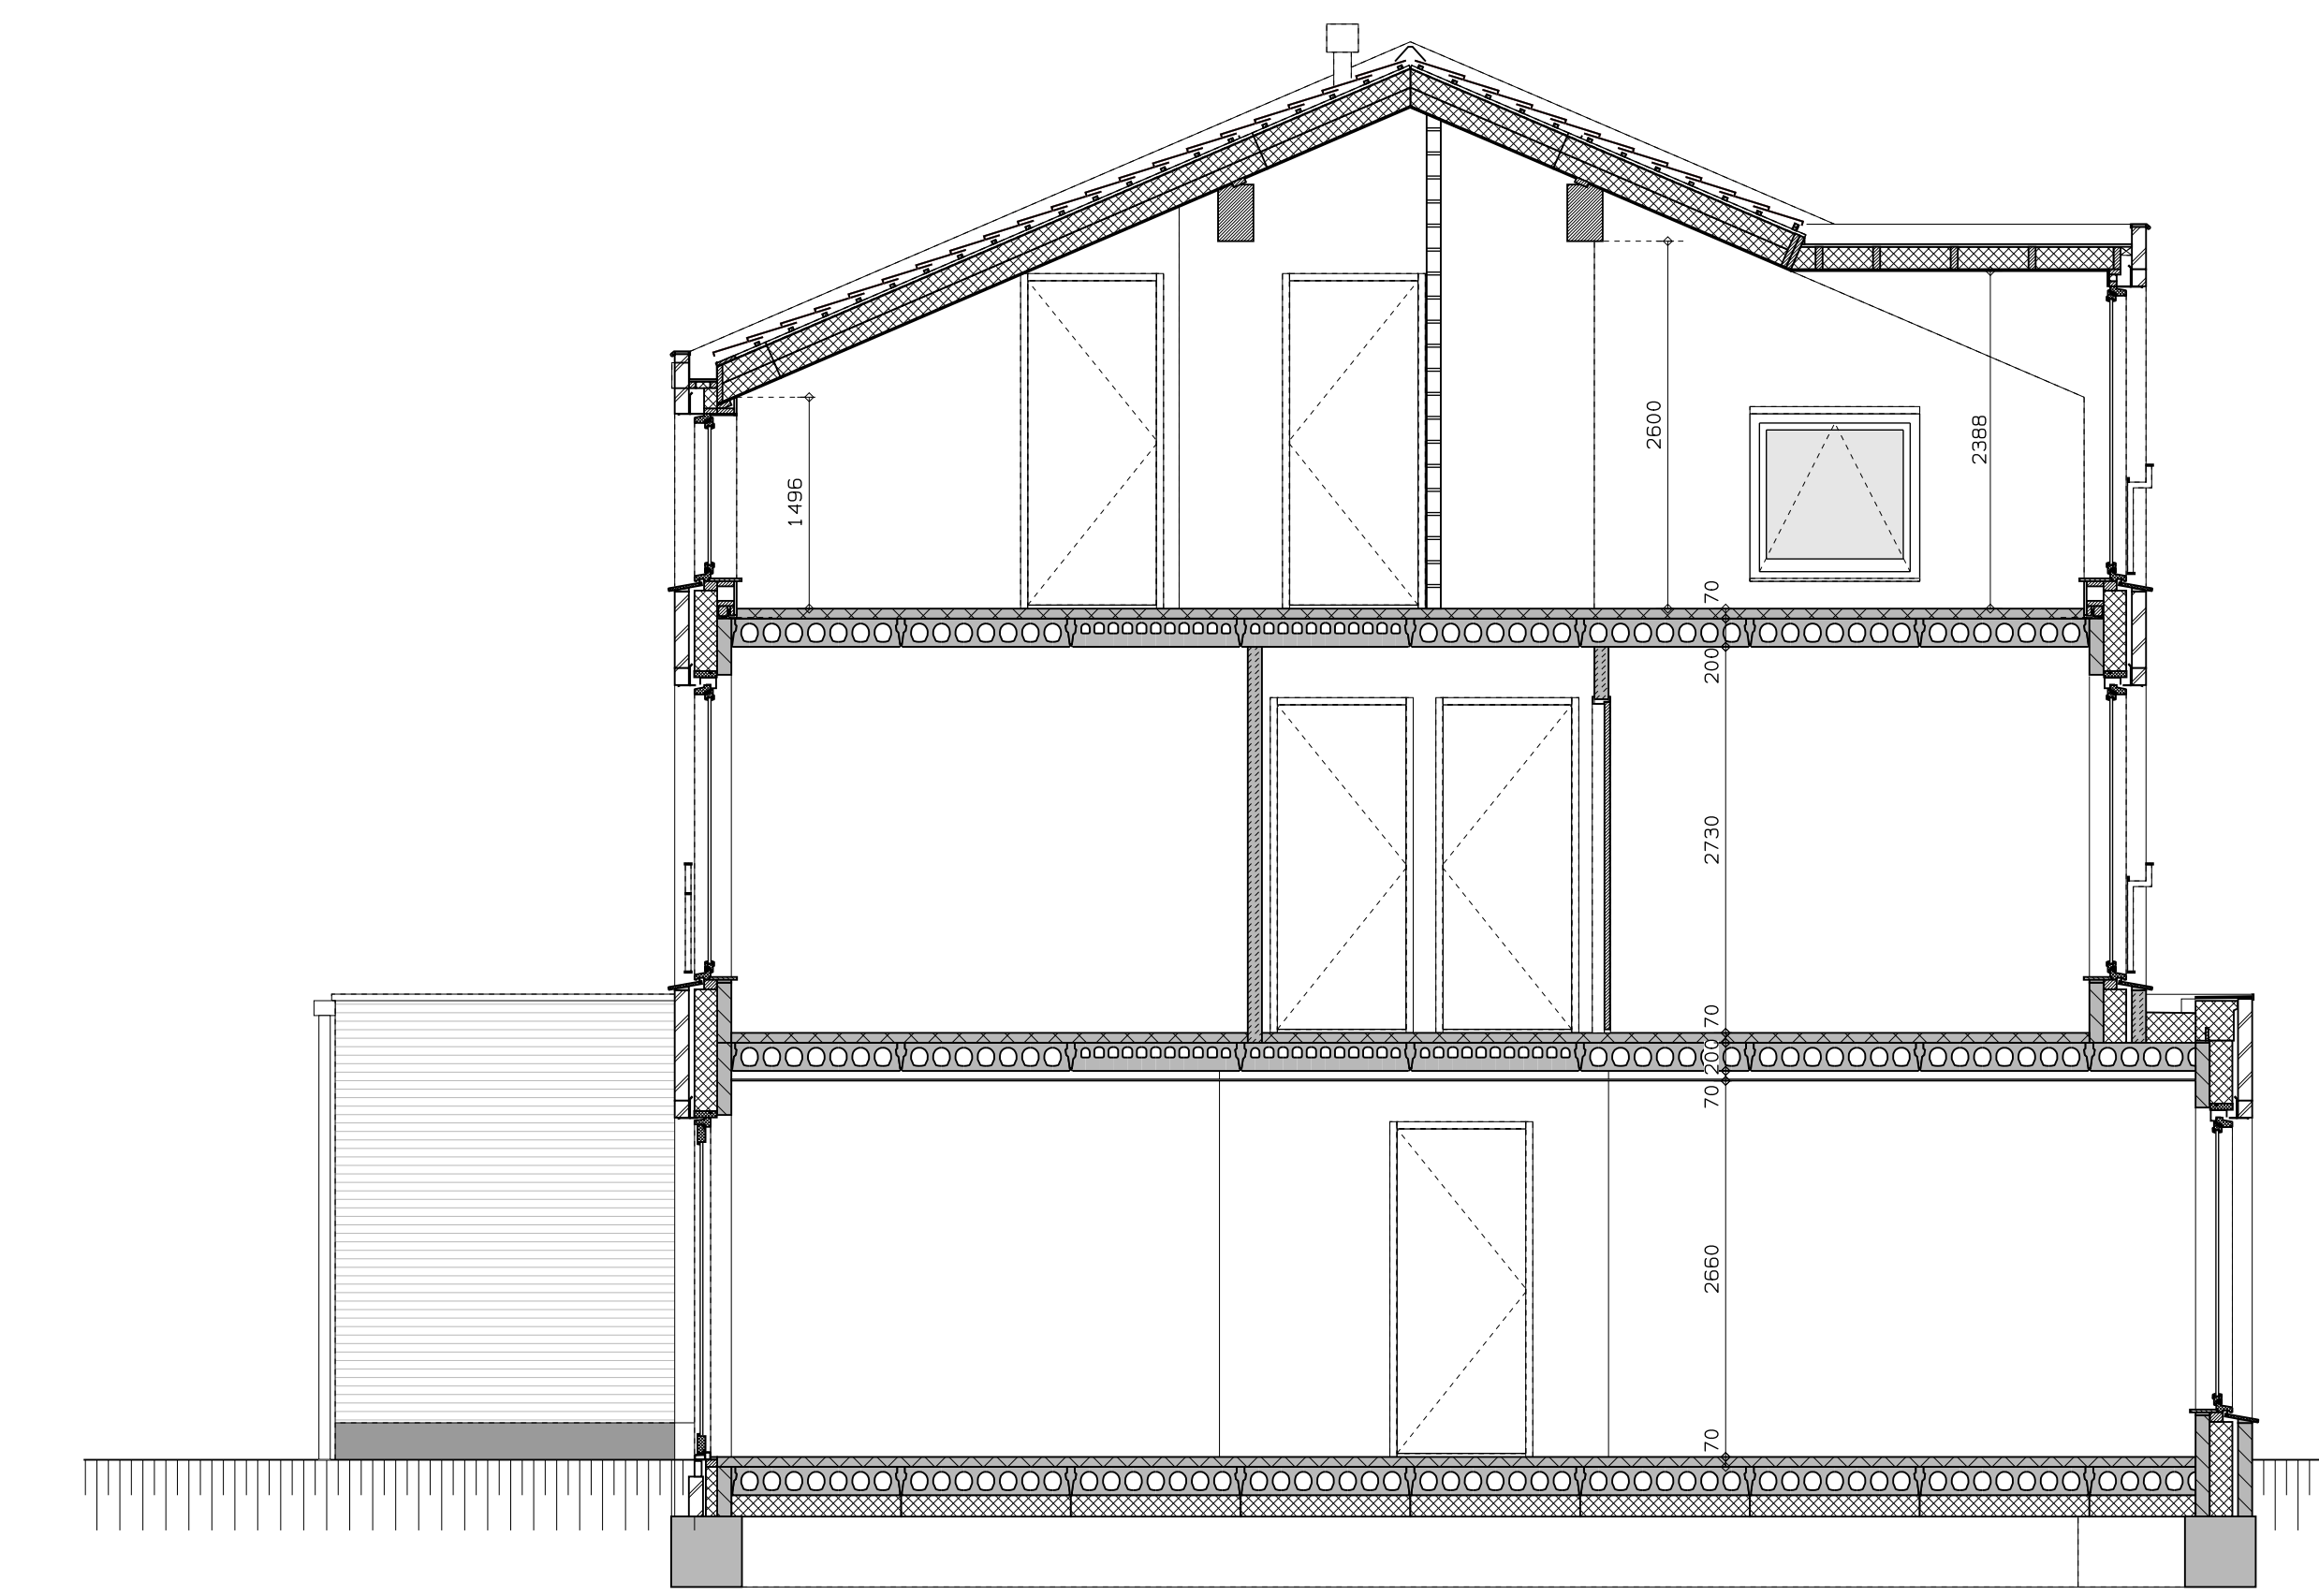

doorsnede

LEGENDA	
	gevelmetselwerk, lagenmaat 60mm
	prefab beton scheidingswand
	gasbeton
	holle scheidingswand
	isolatie
	meterkast
	opstelpplaats combi/warmtepomp
	opstelpplaats unit mechanische ventilatie
	opstelpplaats PV-omvormer
	opstelpplaats wasmachine
	DR opstelpplaats wasdroger
	rookleider
	enkele wcd
	schakelaar
	wisselschakelaar
	dubbele schakelaar
	plafondlichtpunt
	wandlichtpunt
	wcd wasmachine
	wcd droger
	wcd elektrische radiator
	wcd mech. ventilatie
	ip wcd aansluitpunt themostaat (bedraad)
	schakelaar mechan. ventilatie
	wcd warmtepomp
	loze leiding naar meterkast
	aandring metalen delen
	aansluitpunt PV-installatie
	deurbel
	deurbel/schakelaar 1500+
	buitenwandlichtpunt 2100+
	radiator, elektrisch
	verdelen vloerverwarming
	verdelen vloerverwarming voorzien van omkasting
	buitenkraan

LEGENDA METSELWERK	
	metselwerk kleur: wit
	gevel met metselwerk kleur: roodbruin
	gevel met metselwerk kleur: 11091
VENTILATIE ROOSTERS	
	ventilatie rooster even: 102210
	suikroel boven: 102210