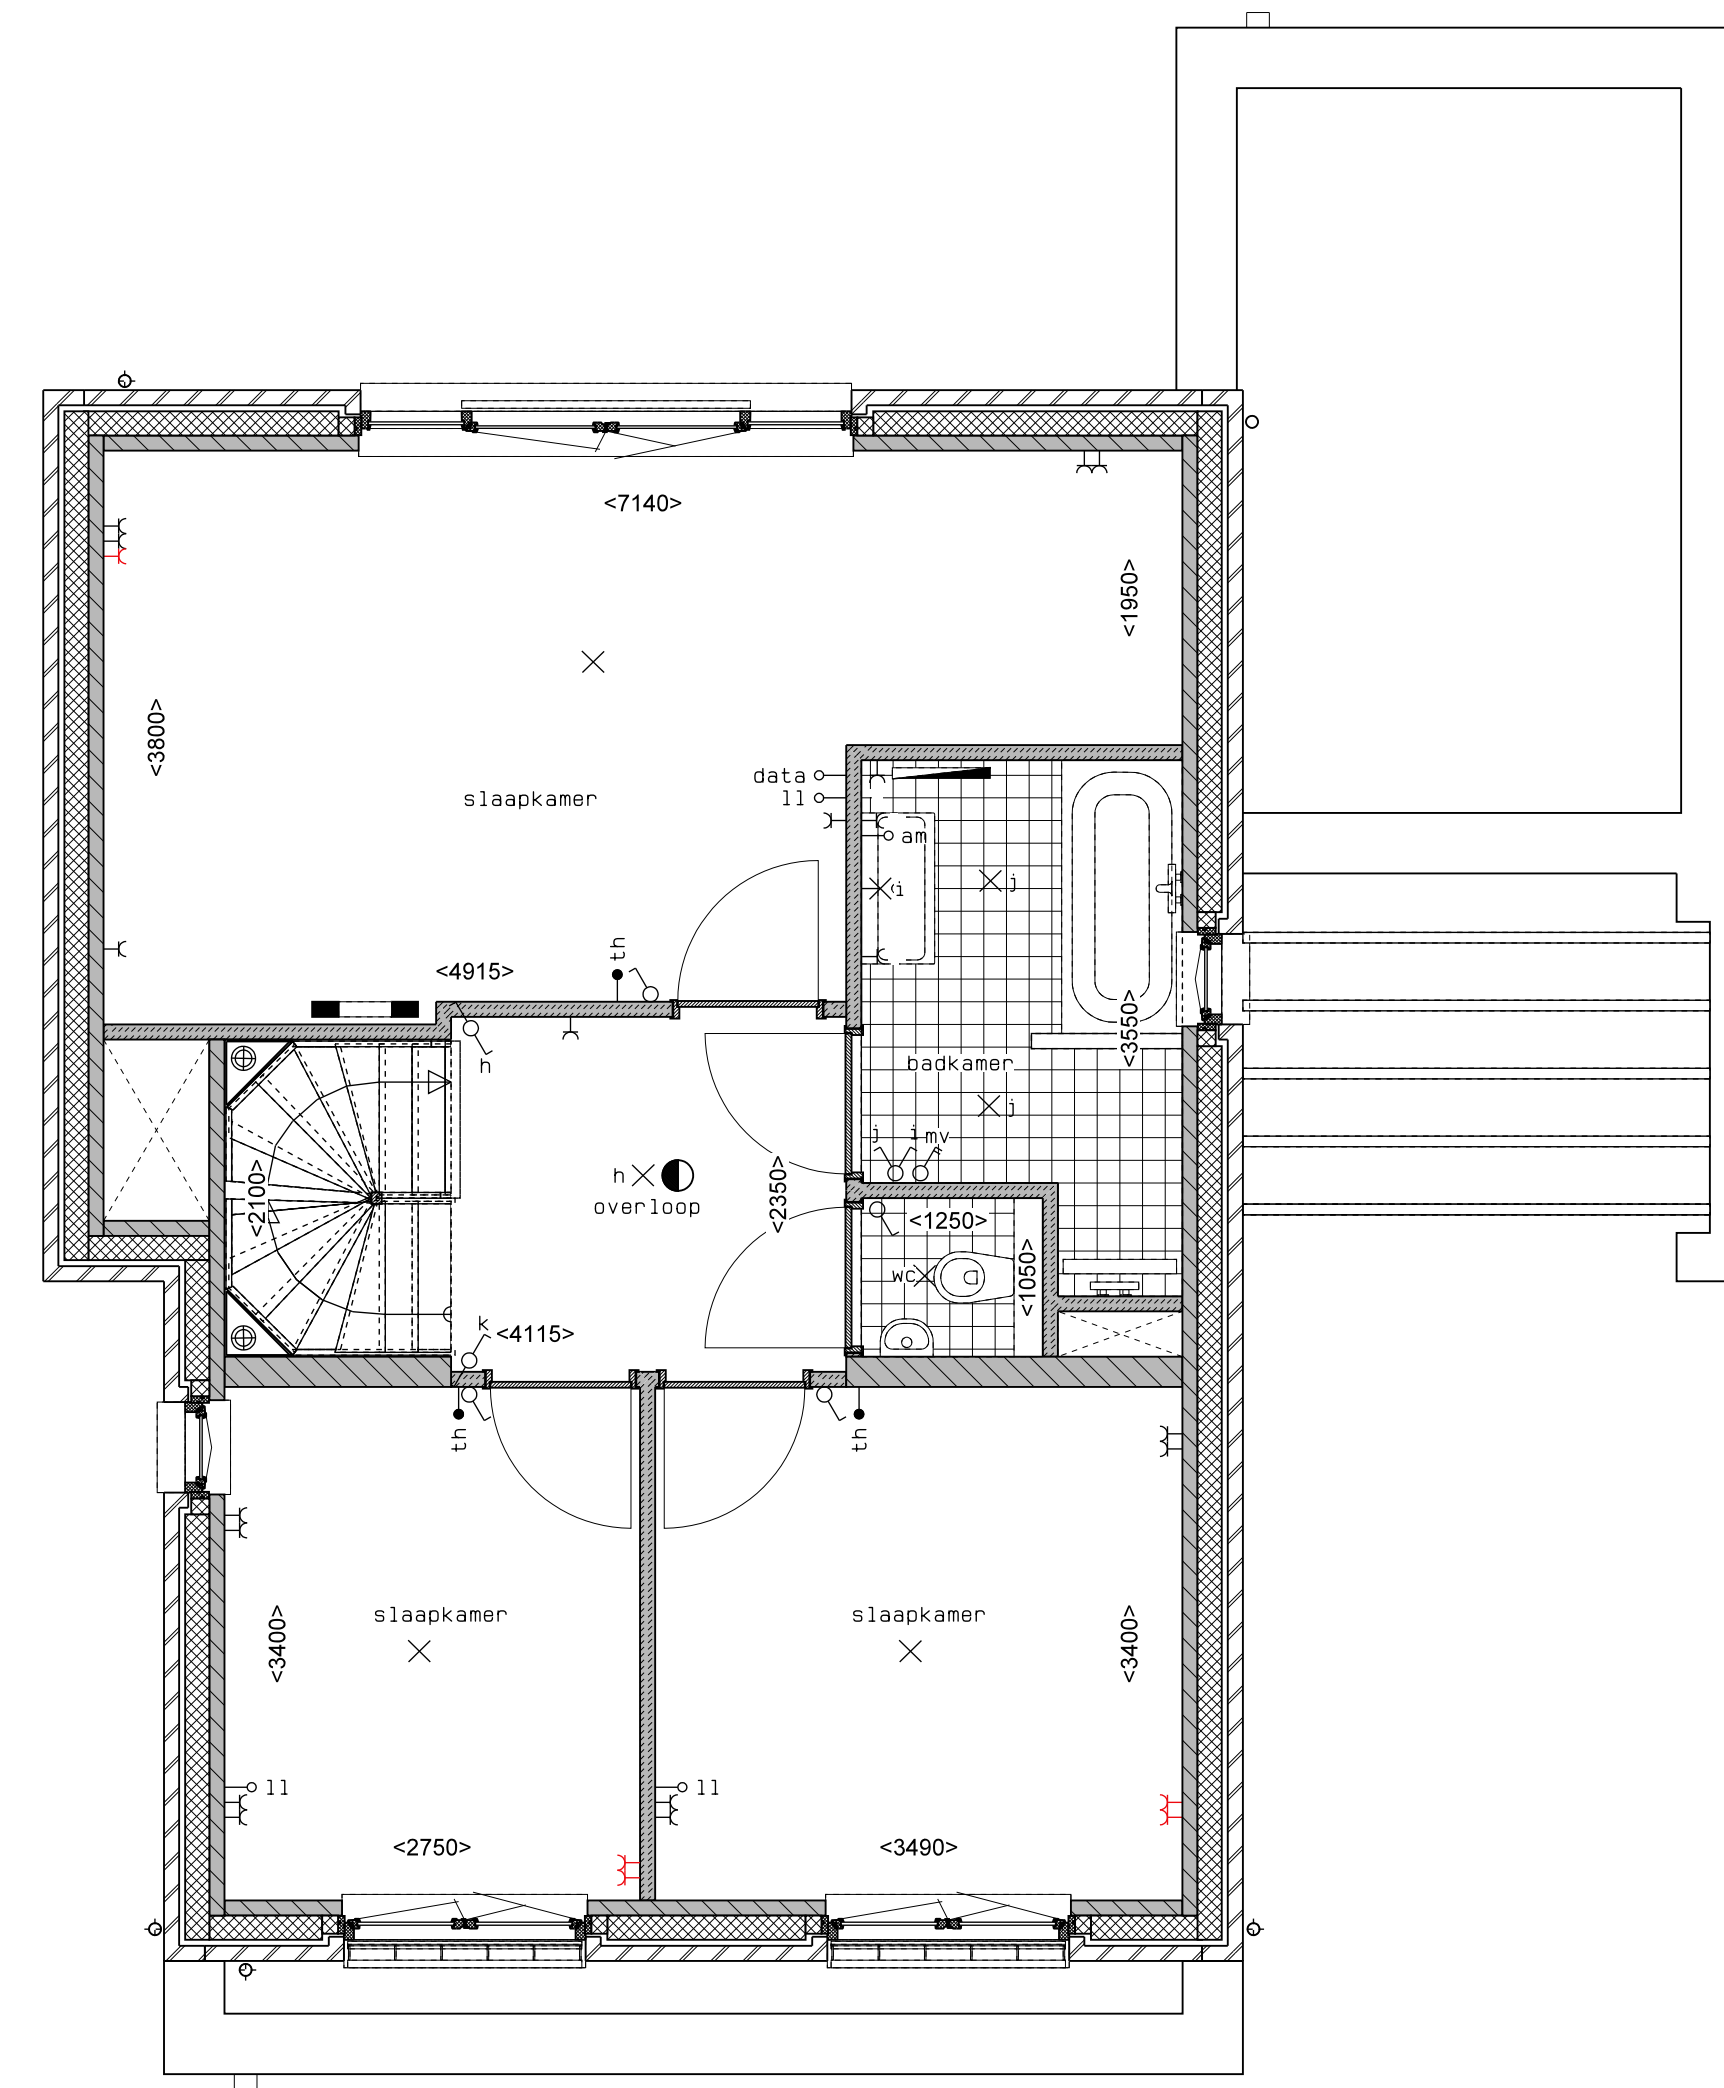

1e verdieping