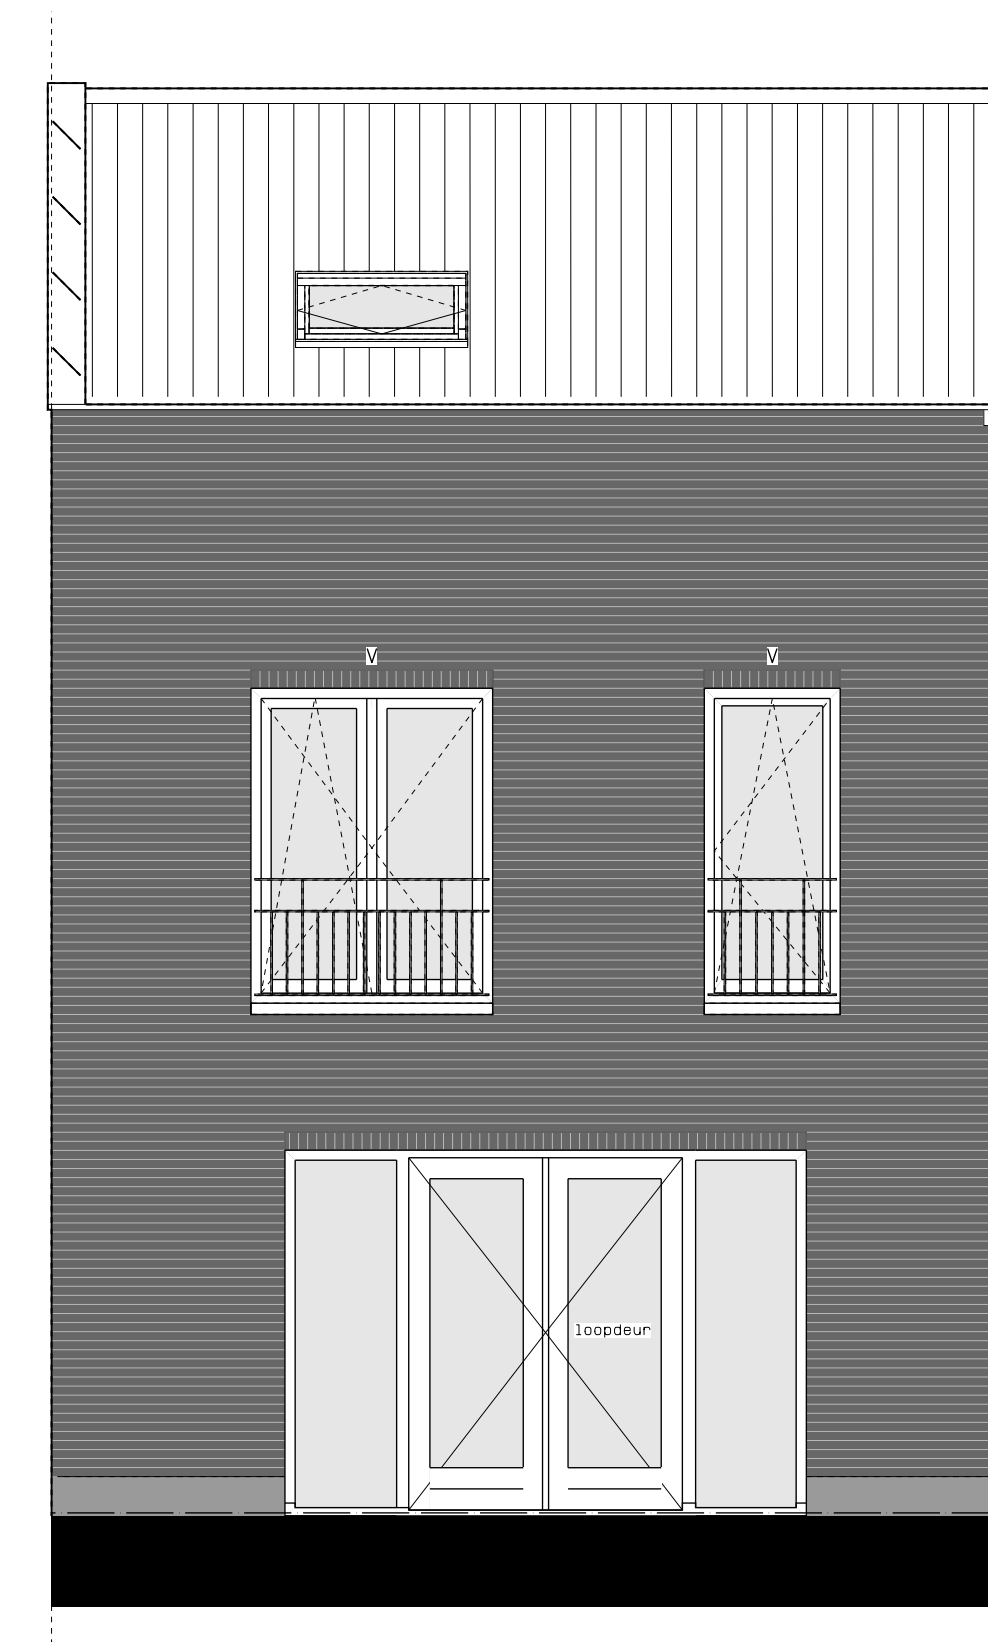

achtergevel