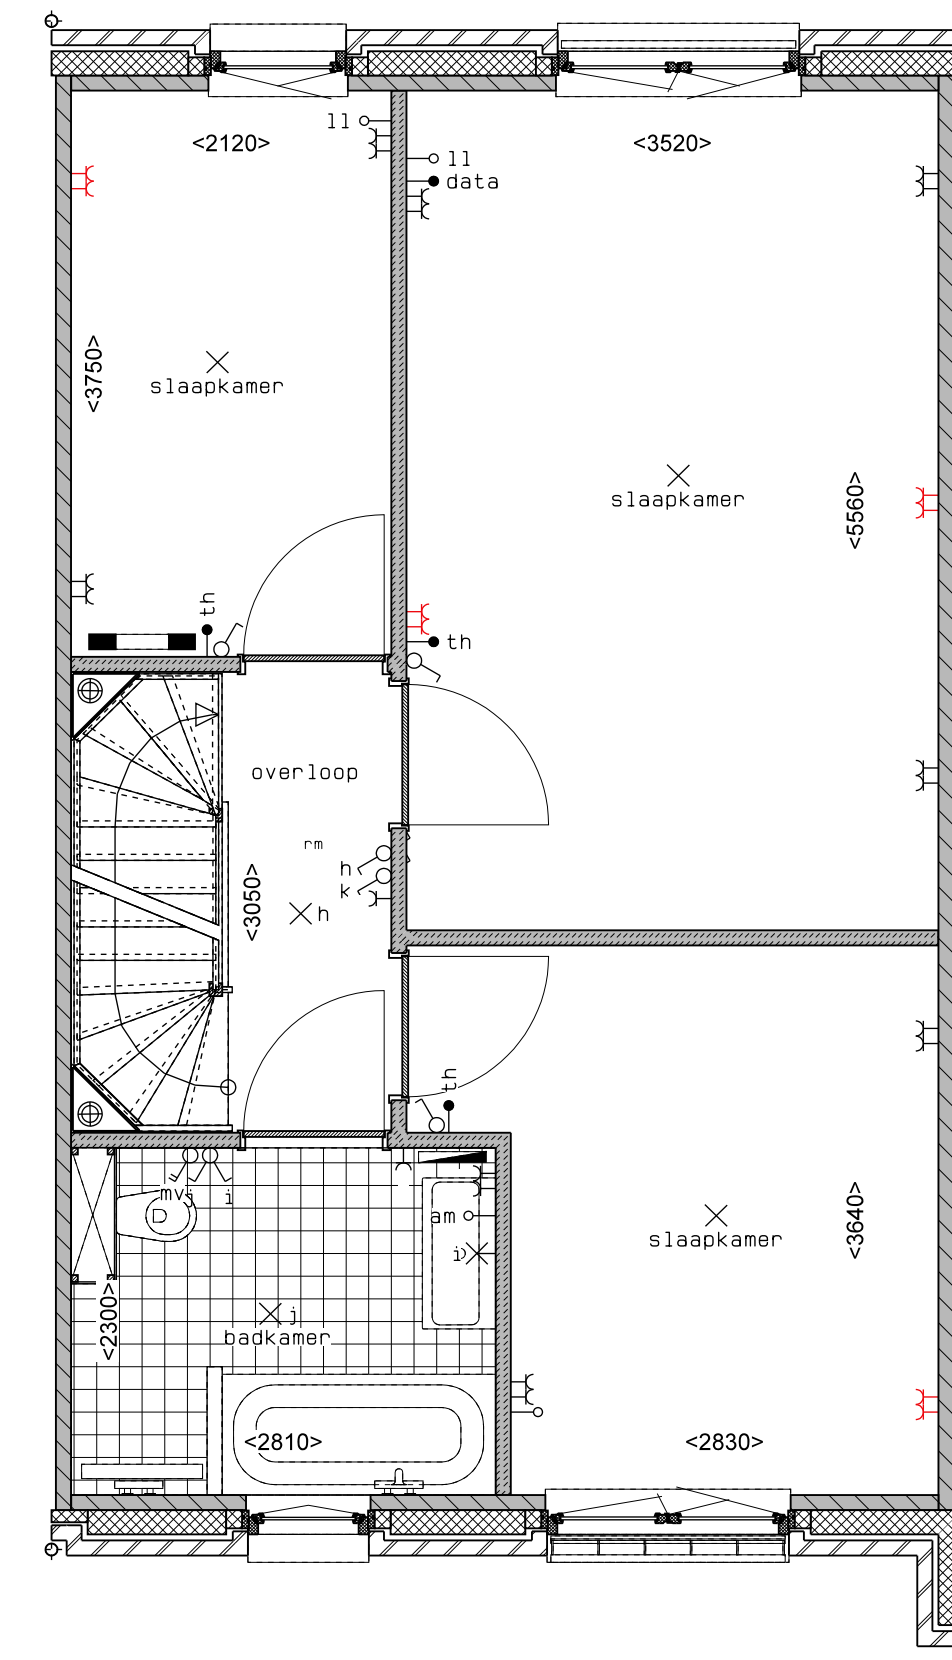

1e verdieping