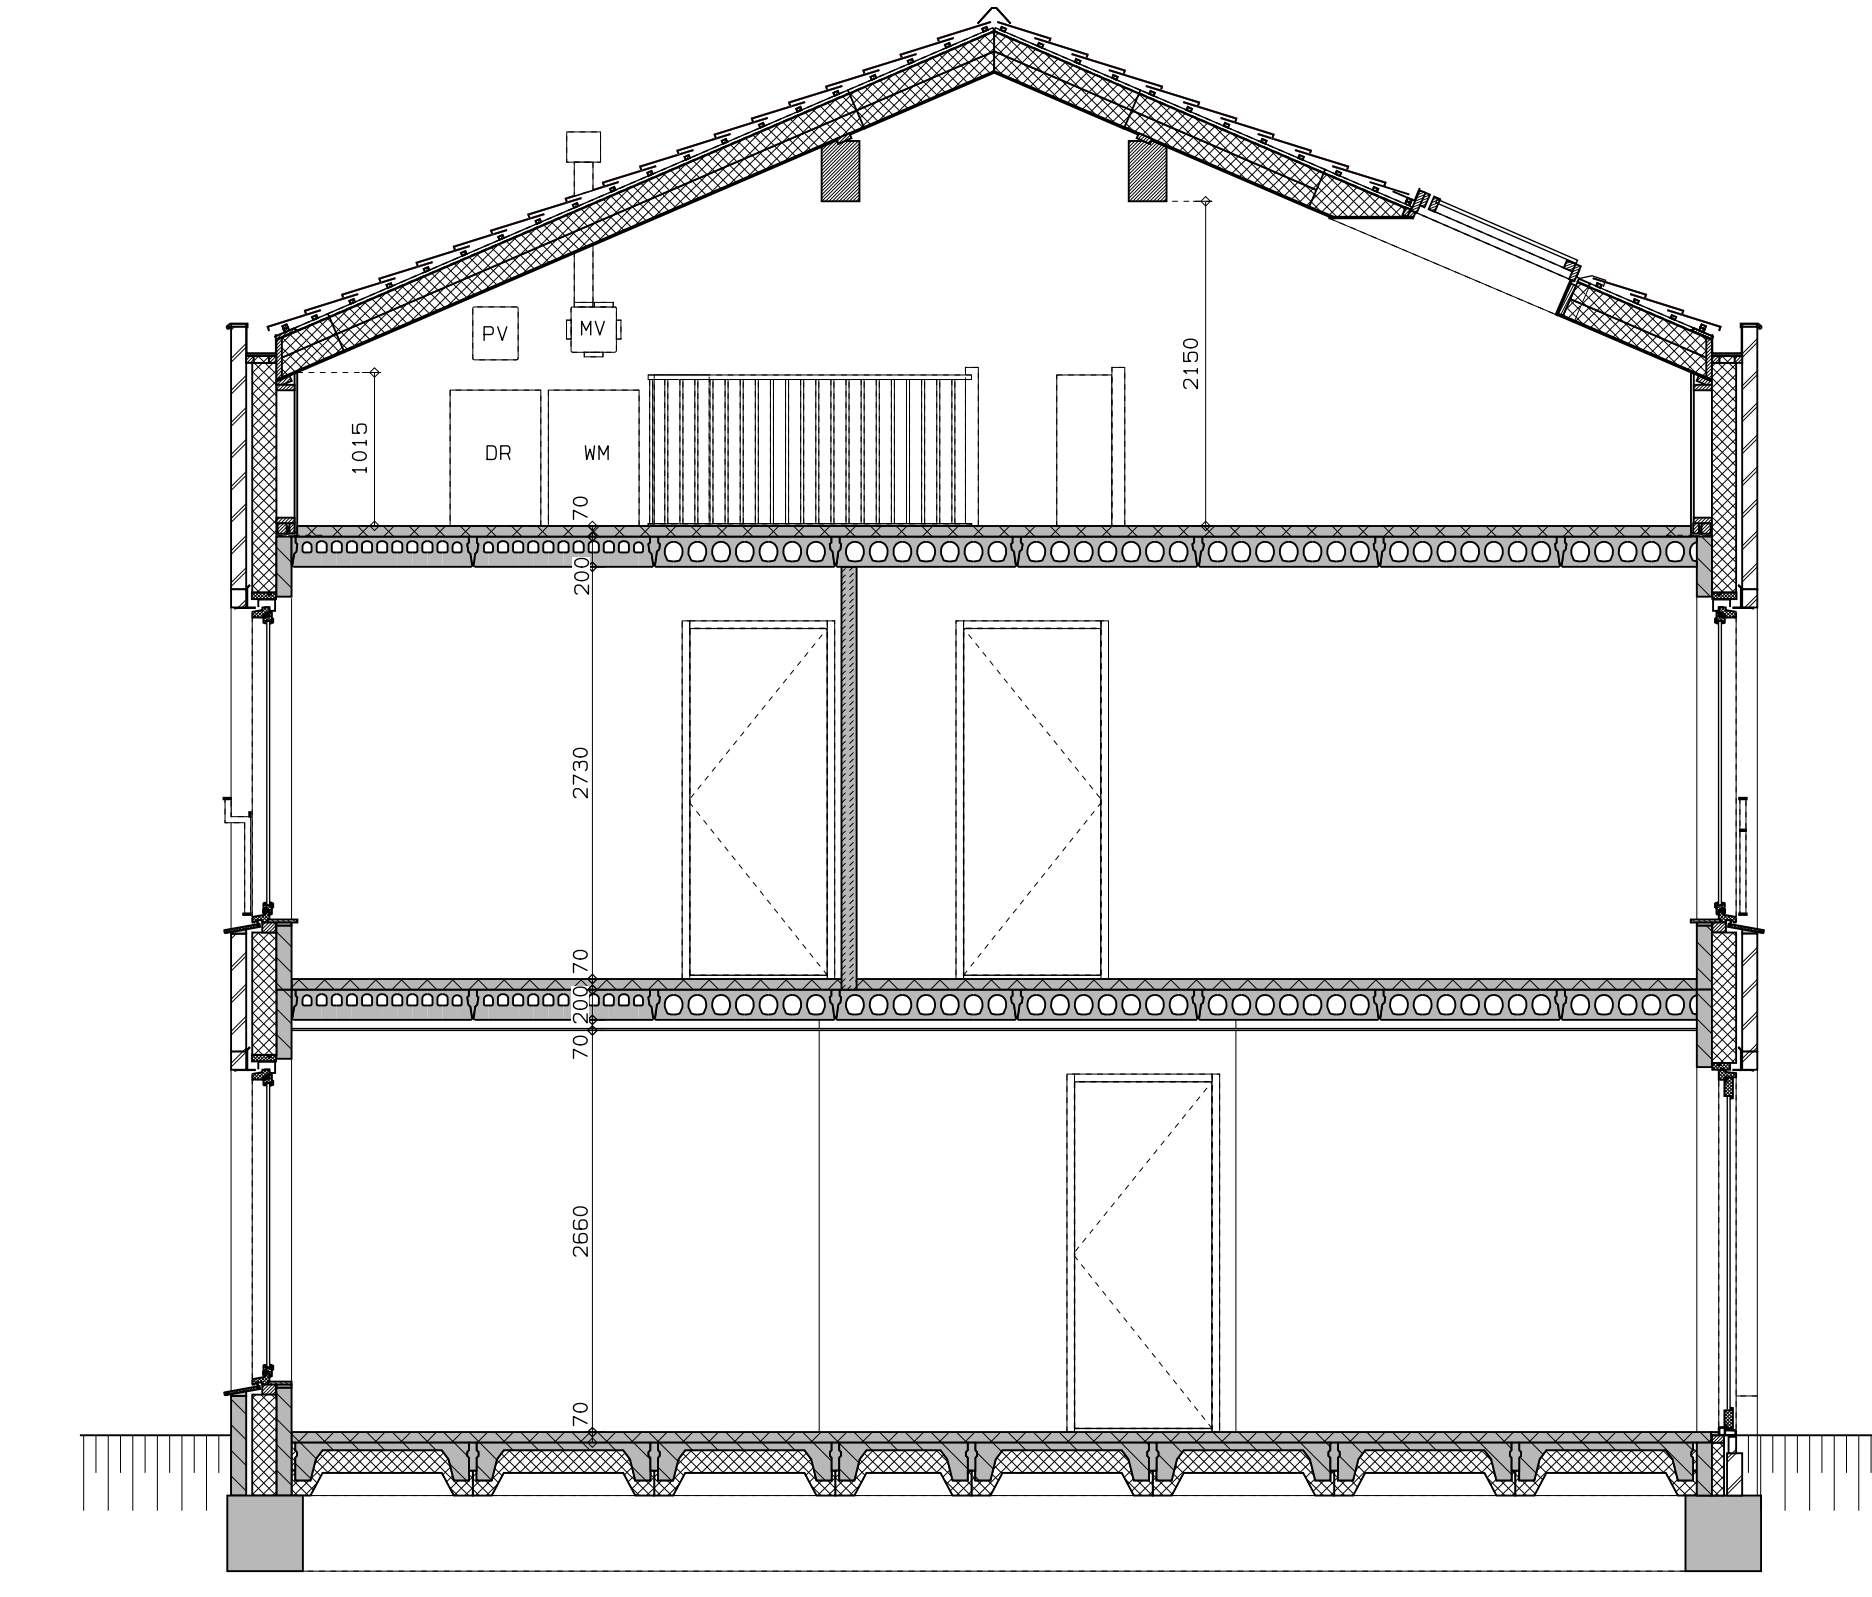

doorsnede

LEGENDA		DR	opsteplaats wasdroger	-<12	1D wcd	verdelers vloerverwarming
gevelmetselwerk, lagenmaat 60mm	rookleider	o	rookleider	→ th	aansluitpunt thermostaat (bedraad)	verdelers vloerverwarming
prefab beton scheidingwand	schakelaar	o	schakelaar	o	schakelaar mechan. ventilatie	voorzien van omkasting
gasbeton	wissel schakelaar	o	wissel schakelaar	o	wcd warmtepomp	buitenkraan
holle scheidingwand	dubbele schakelaar	o	dubbele schakelaar	o	loze leiding naar meterkast	
isolatie	plafondlichtpunt	o	plafondlichtpunt	o	aarding metalen delen	
meterkast	wandlichtpunt	o	wandlichtpunt	o	aansluitpunt PV-installatie	
MP opsteplaats combiwarmtepomp	wcd wasmachine	o	wcd wasmachine	o	deurbel	
MV opsteplaats unit mechanische ventilatie	wcd droger	o	wcd droger	o	buitenwandlichtpunt 2100+	
PV opsteplaats PV-omvormer	wcd elektrische radiator	o	wcd elektrische radiator	o	radiator, elektrisch	
WM opsteplaats wasmachine	wcd mech. ventilatie	o	wcd mech. ventilatie	o		

LEGENDA METSELWERK		VENTILATIEROOSTERS	
metselwerk kleur: wit	gekeind metselwerk kleur: middengrijs	V	ventilatie-rooster boven kozijn
gekeind metselwerk kleur: licht		SK	rooster boven kozijn