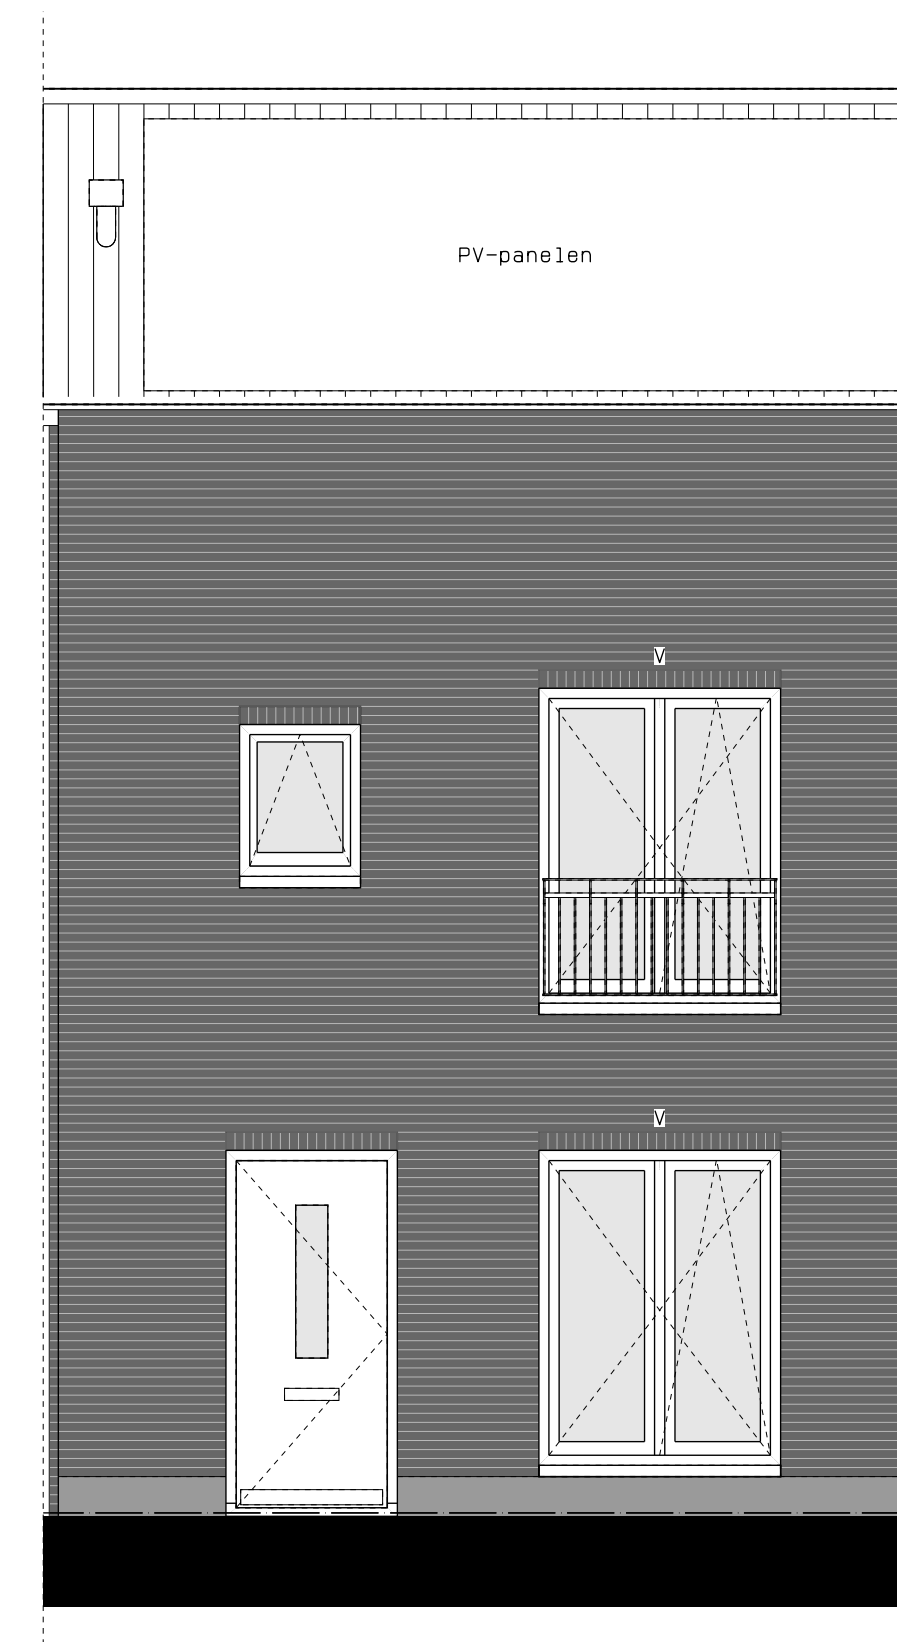

LEGENDA		DR	opsteplaats wasdroger	-<12	1D wcd	verdelers vloerverwarming
gevelmetselwerk, lagenmaat 60mm	rookleider	o	rookleider	→ th	aansluitpunt thermostaat (bedraad)	verdelers vloerverwarming
prefab beton scheidingwand	schakelaar	o	schakelaar	o	schakelaar mechan. ventilatie	voorzien van omkasting
gasbeton	wissel schakelaar	o	wissel schakelaar	o	wcd warmtepomp	buitenkraan
holle scheidingwand	dubbele schakelaar	o	dubbele schakelaar	o	loze leiding naar meterkast	
isolatie	plafondlichtpunt	o	plafondlichtpunt	o	aarding metalen delen	
meterkast	wandlichtpunt	o	wandlichtpunt	o	aansluitpunt PV-installatie	
MP opsteplaats combiwarmtepomp	wcd wasmachine	o	wcd wasmachine	o	deurbel	
MV opsteplaats unit mechanische ventilatie	wcd droger	o	wcd droger	o	buitenwandlichtpunt 2100+	
PV opsteplaats PV-omvormer	wcd elektrische radiator	o	wcd elektrische radiator	o	radiator, elektrisch	
WM opsteplaats wasmachine	wcd mech. ventilatie	o	wcd mech. ventilatie	o		

LEGENDA METSELWERK		VENTILATIEROOSTERS	
metselwerk kleur: wit	gekeind metselwerk kleur: middengrijs	V	ventilatie-rooster boven kozijn
gekeind metselwerk kleur: licht		SK	rooster boven kozijn

voorgevel

hp architecten **AUGUSTUS** hurks

	AUGUSTUS EINDHOVEN	NOO	DAT. 01-04-2019
	BLOK 8	17061	
	KAVEL 38	WGL	
	VERKOOPTEKENING	WGL	
		1:50/A0	VK-82