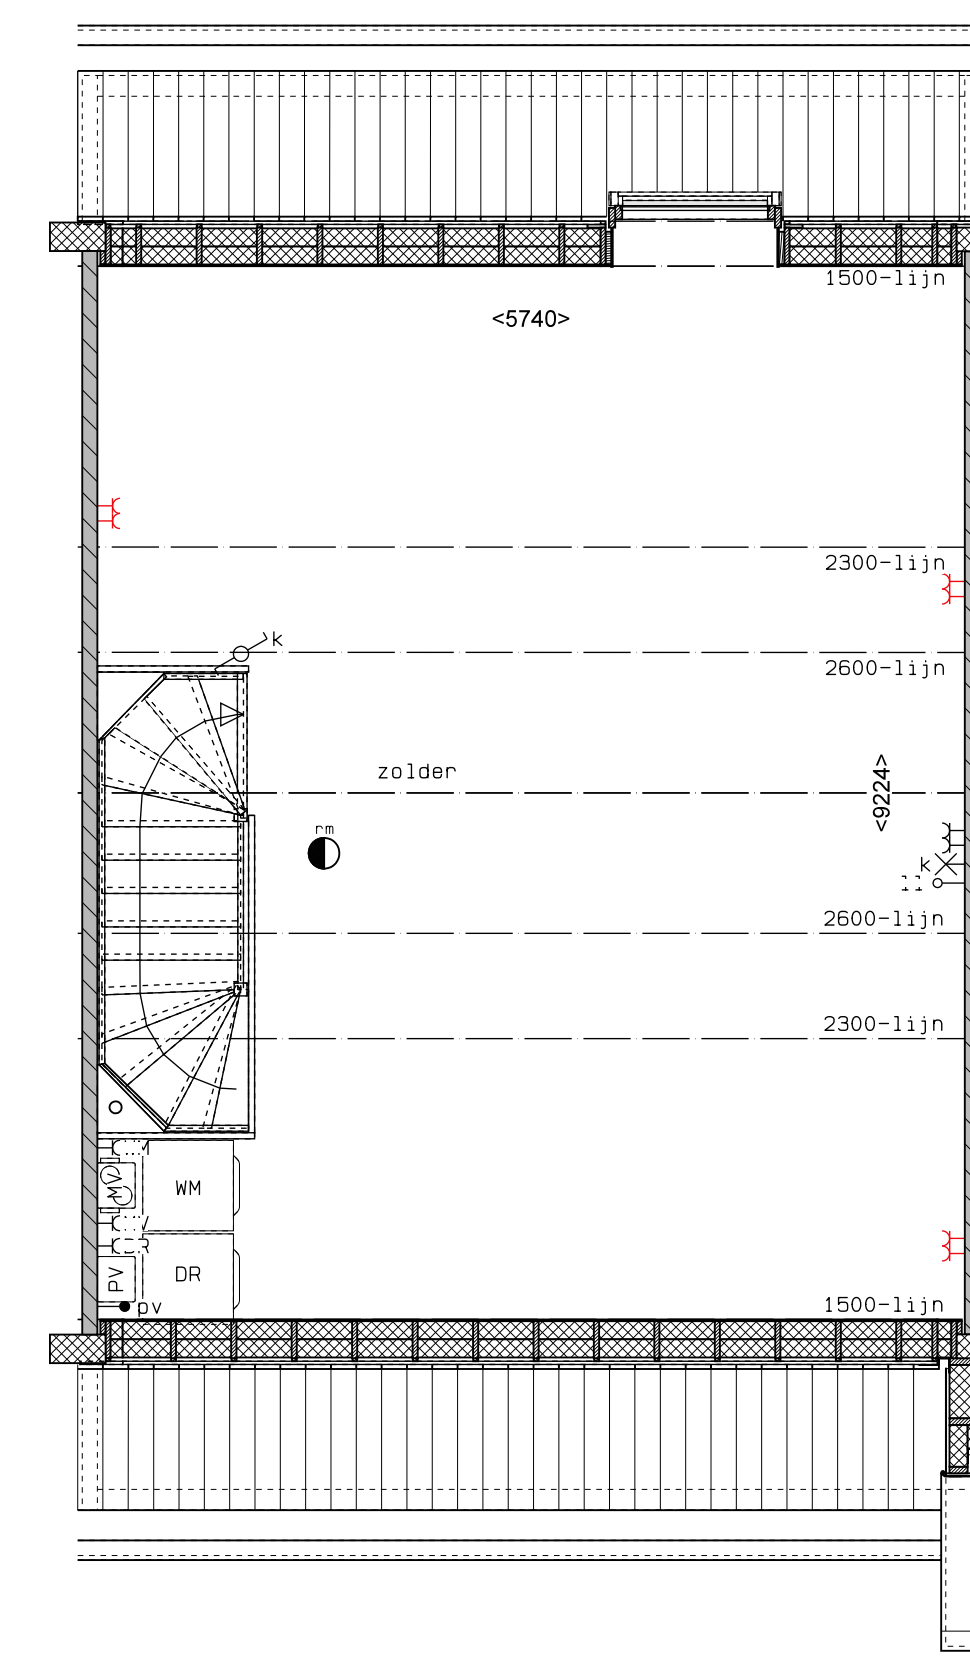

2e verdieping