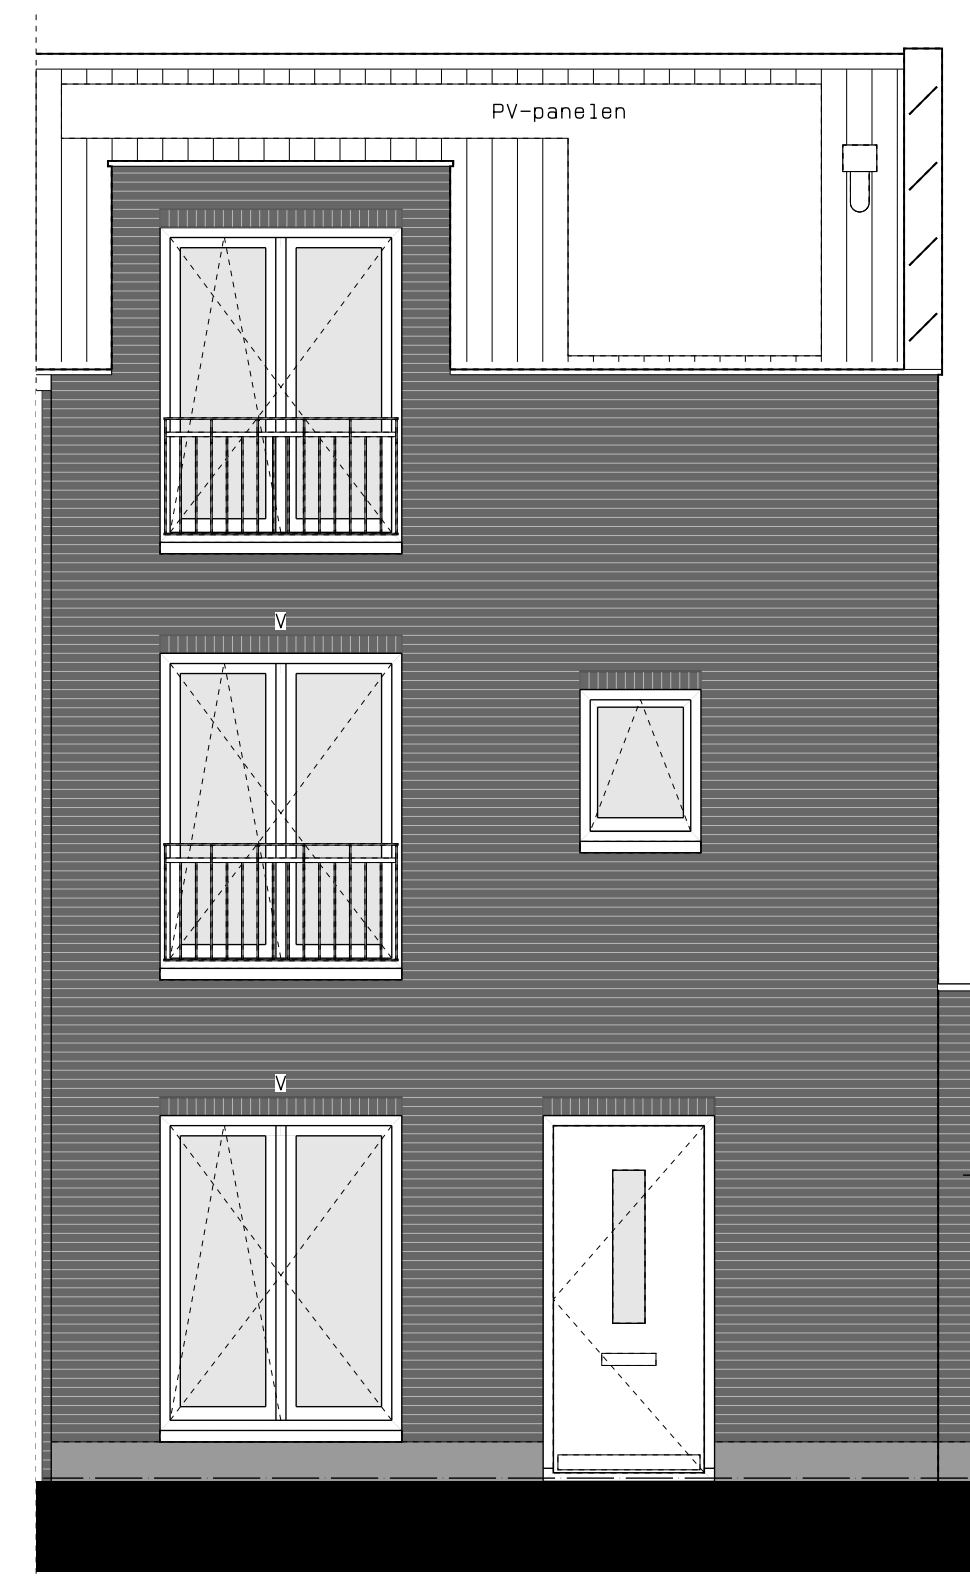

vooraanzicht