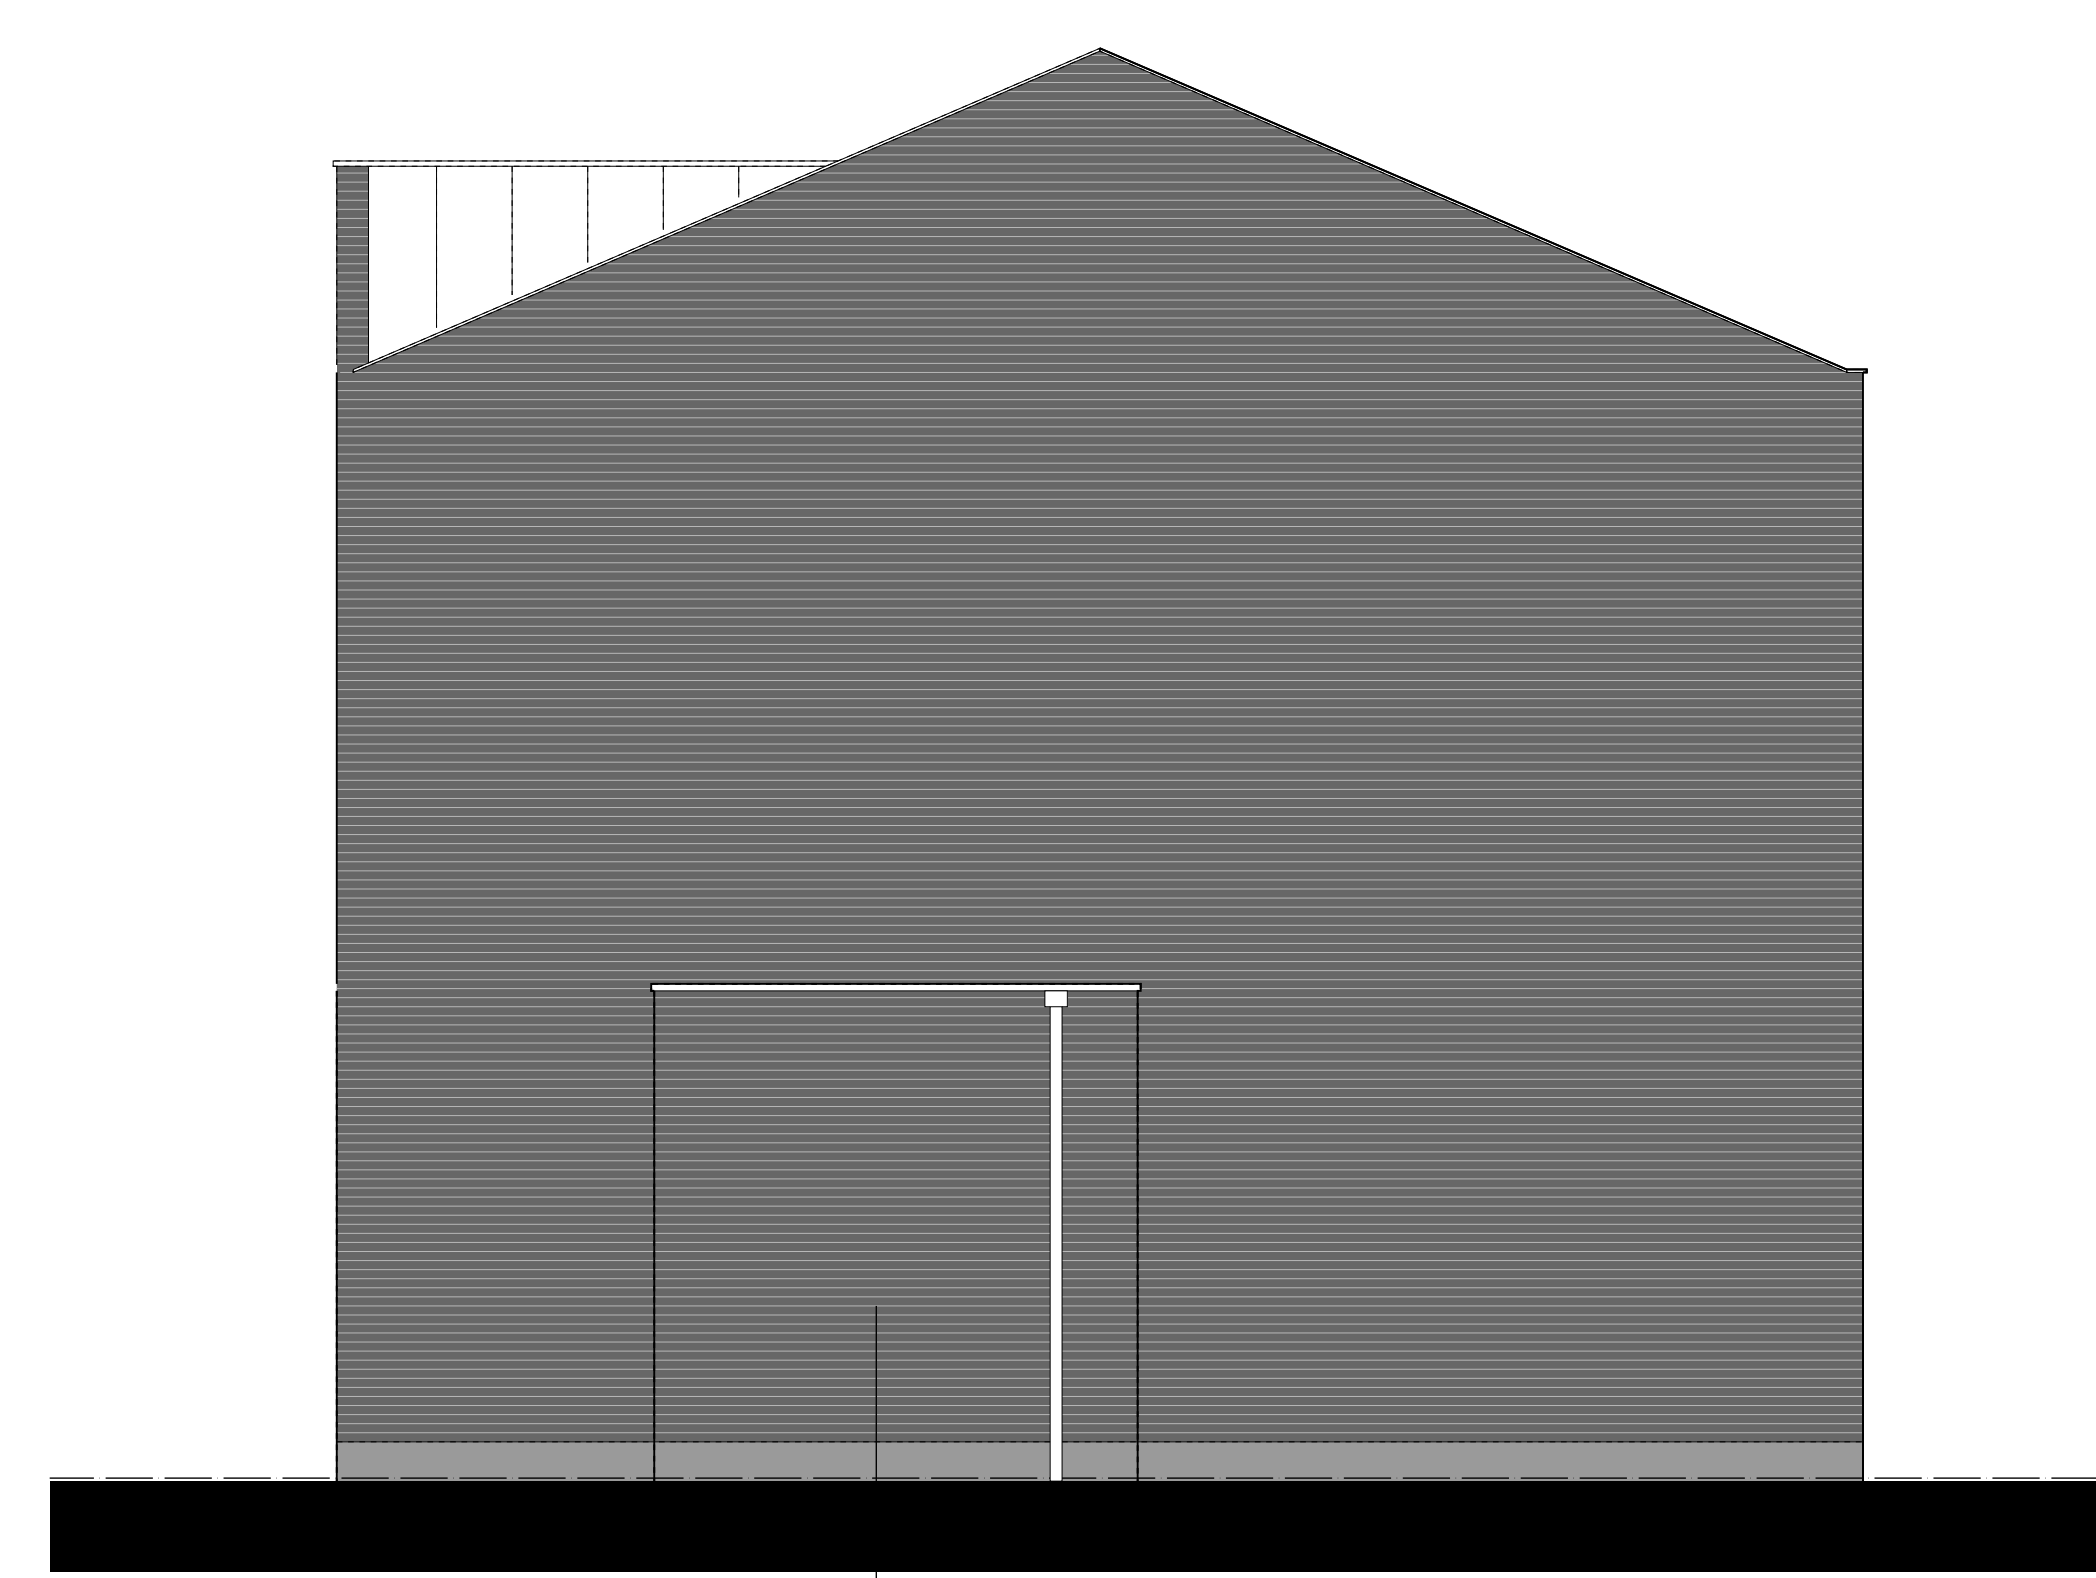

zijaanzicht