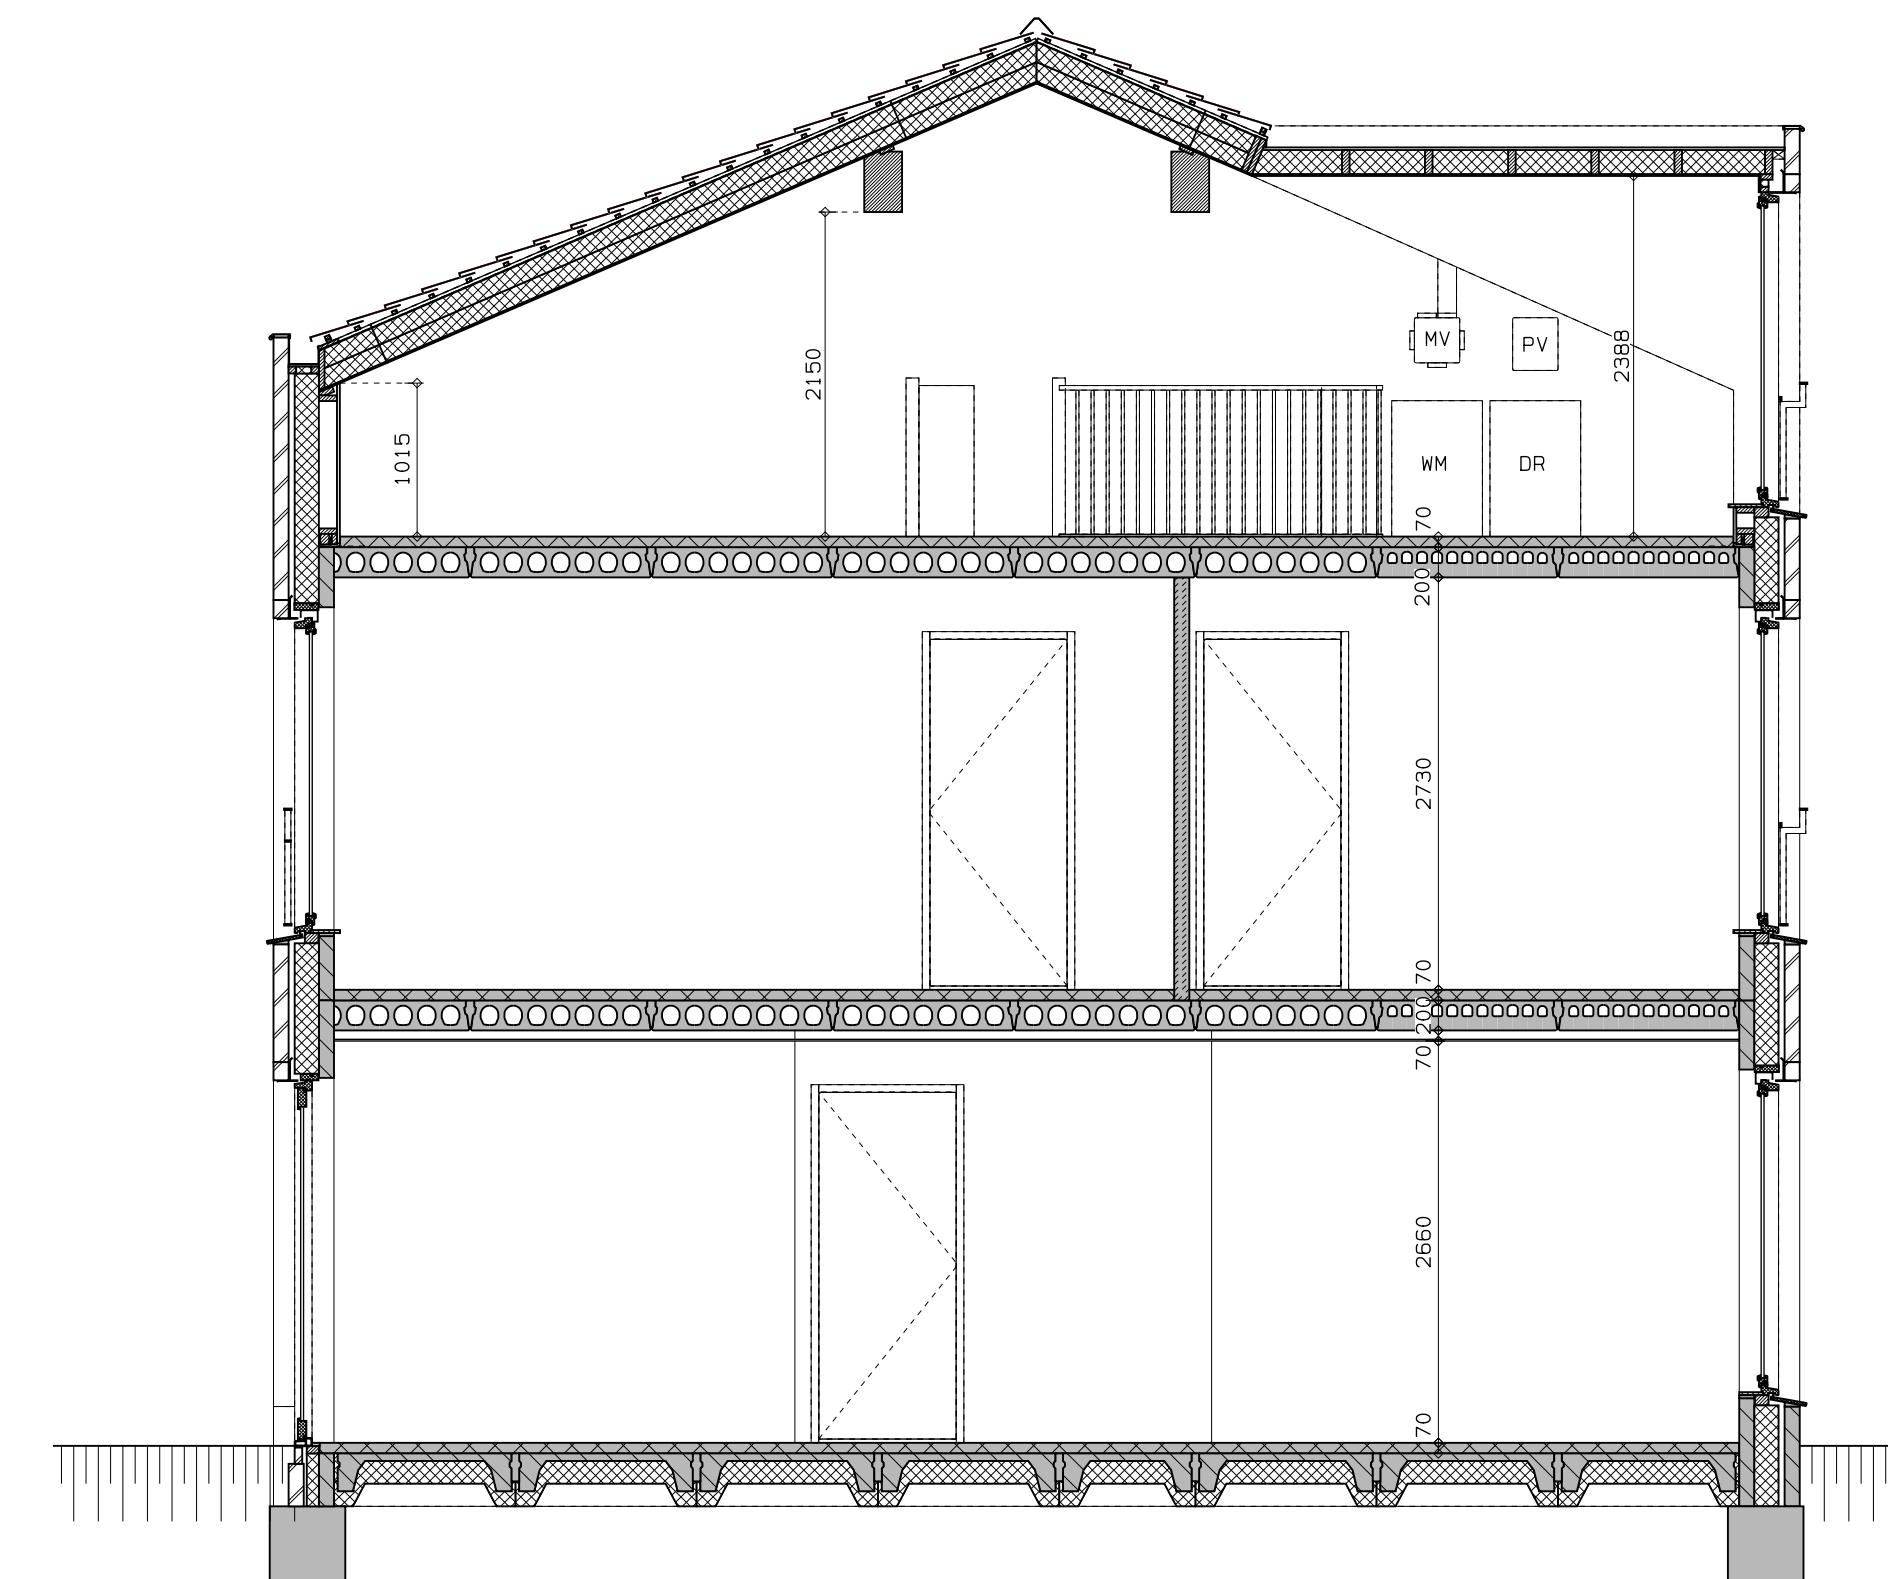

doorsnede

LEGENDA	
	prefab beton scheidingswand
	gasbeton
	holle scheidingswand
	isolatie
	meterkast
	opstelplaats combiwarmtepomp
	opstelplaats unit mechanische ventilatie
	opstelplaats PV-omvormer
	opstelplaats wasmachine
	wcd wasmachine
	wcd droger
	wcd elektrische radiator
	wcd mechn. ventilatie
	ip wcd
	aansluitpunt thermostaat (bedraad)
	schakelaar mechn. ventilatie
	wcd warmtepomp
	loze leiding naar meterkast
	aarding metalen delen
	aansluitpunt PV-installatie
	deurbelischakelaar 1500
	deurbel
	buitenwandlichtpunt 2100
	radiator, elektrisch
	verdelers vloerverwarming
	verdelers vloerverwarming
	voorzien van omkasting
	buitenkraan

LEGENDA METSELWERK	
	metselwerk kleur: wit
	geklinkt metselwerk kleur: licht
	geklinkt metselwerk kleur: middengrijs
VENTILATIEROOSTERS	
	V ventilatierooster boven kozijn
	SK rooster onder kozijn