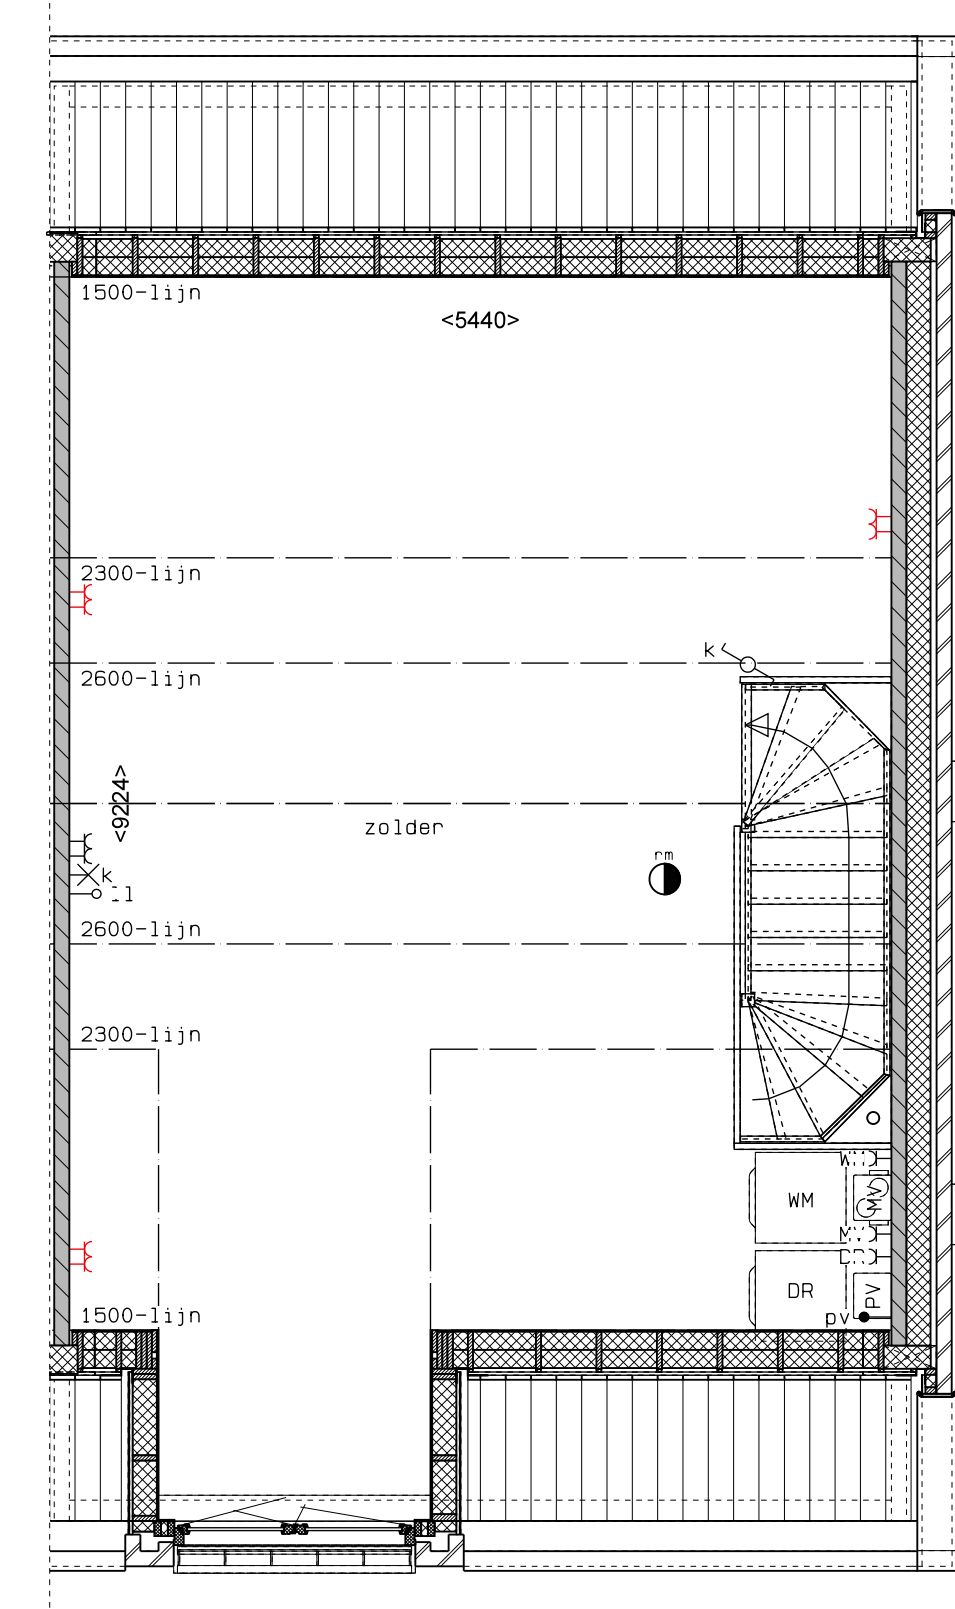

2e verdieping