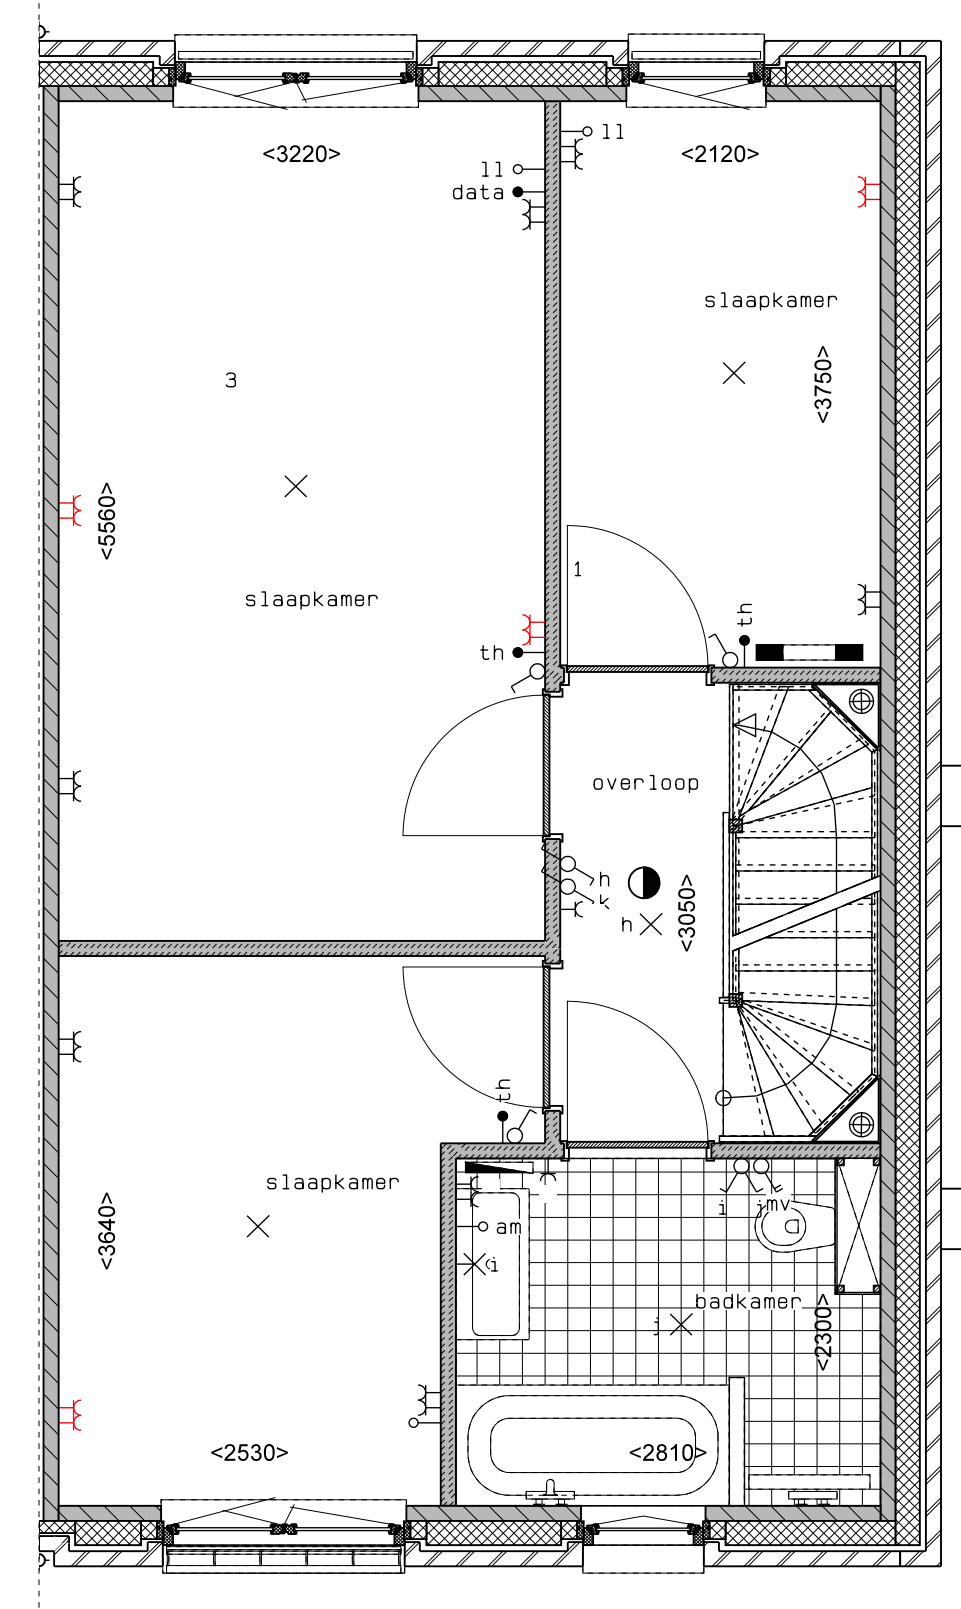

1e verdieping