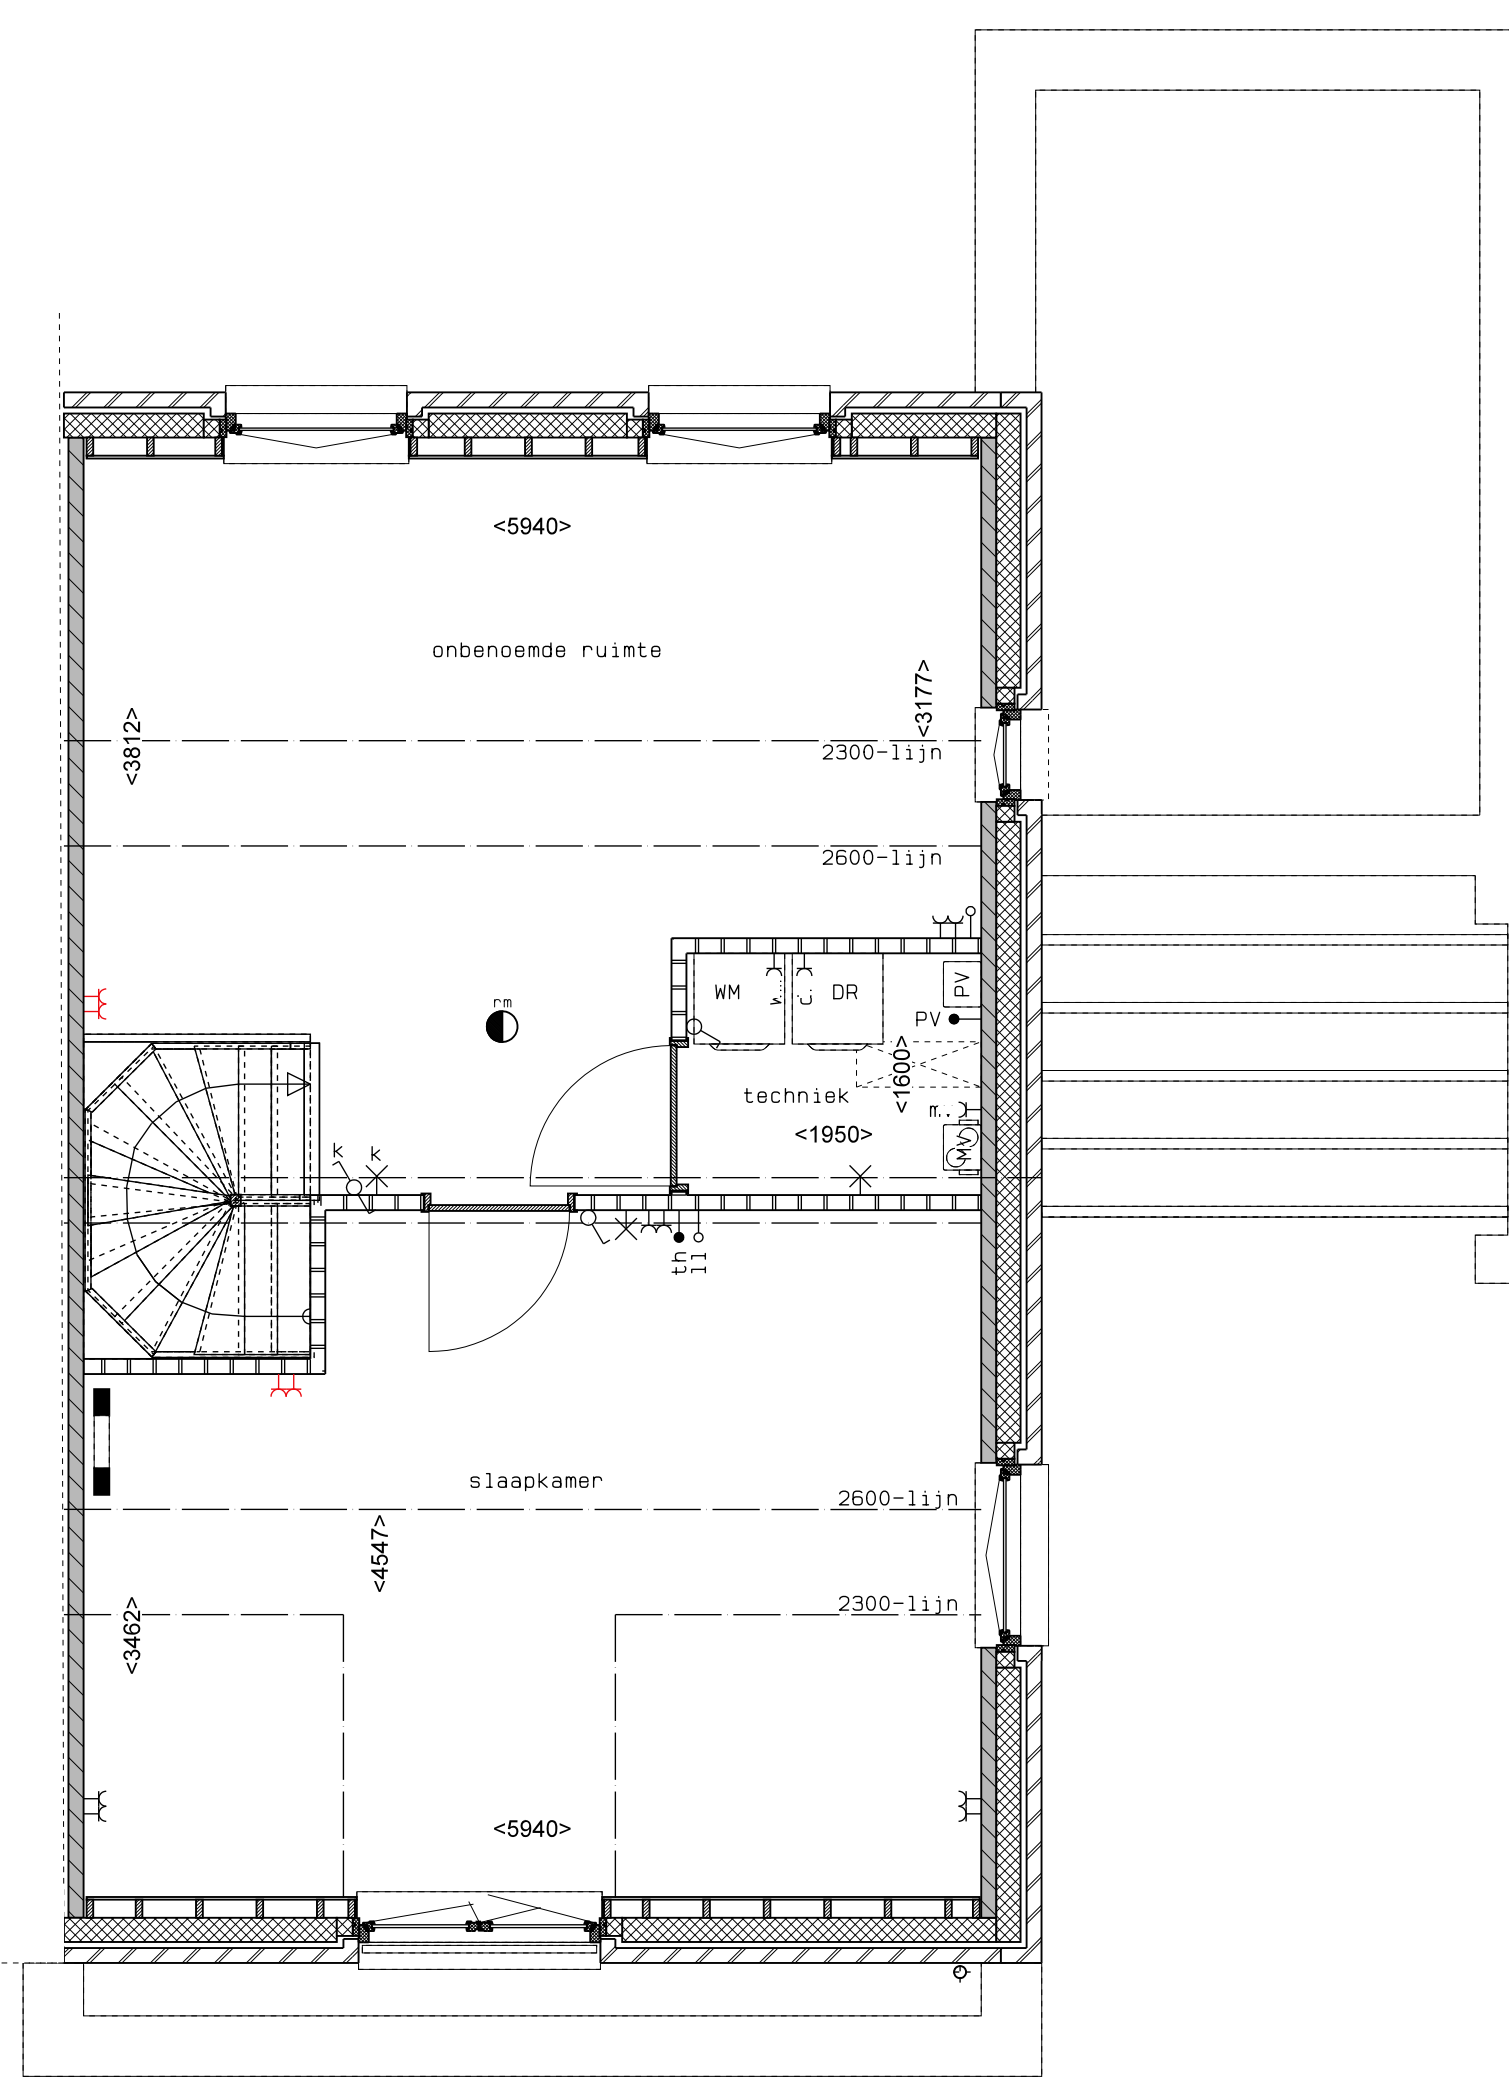

2e verdieping