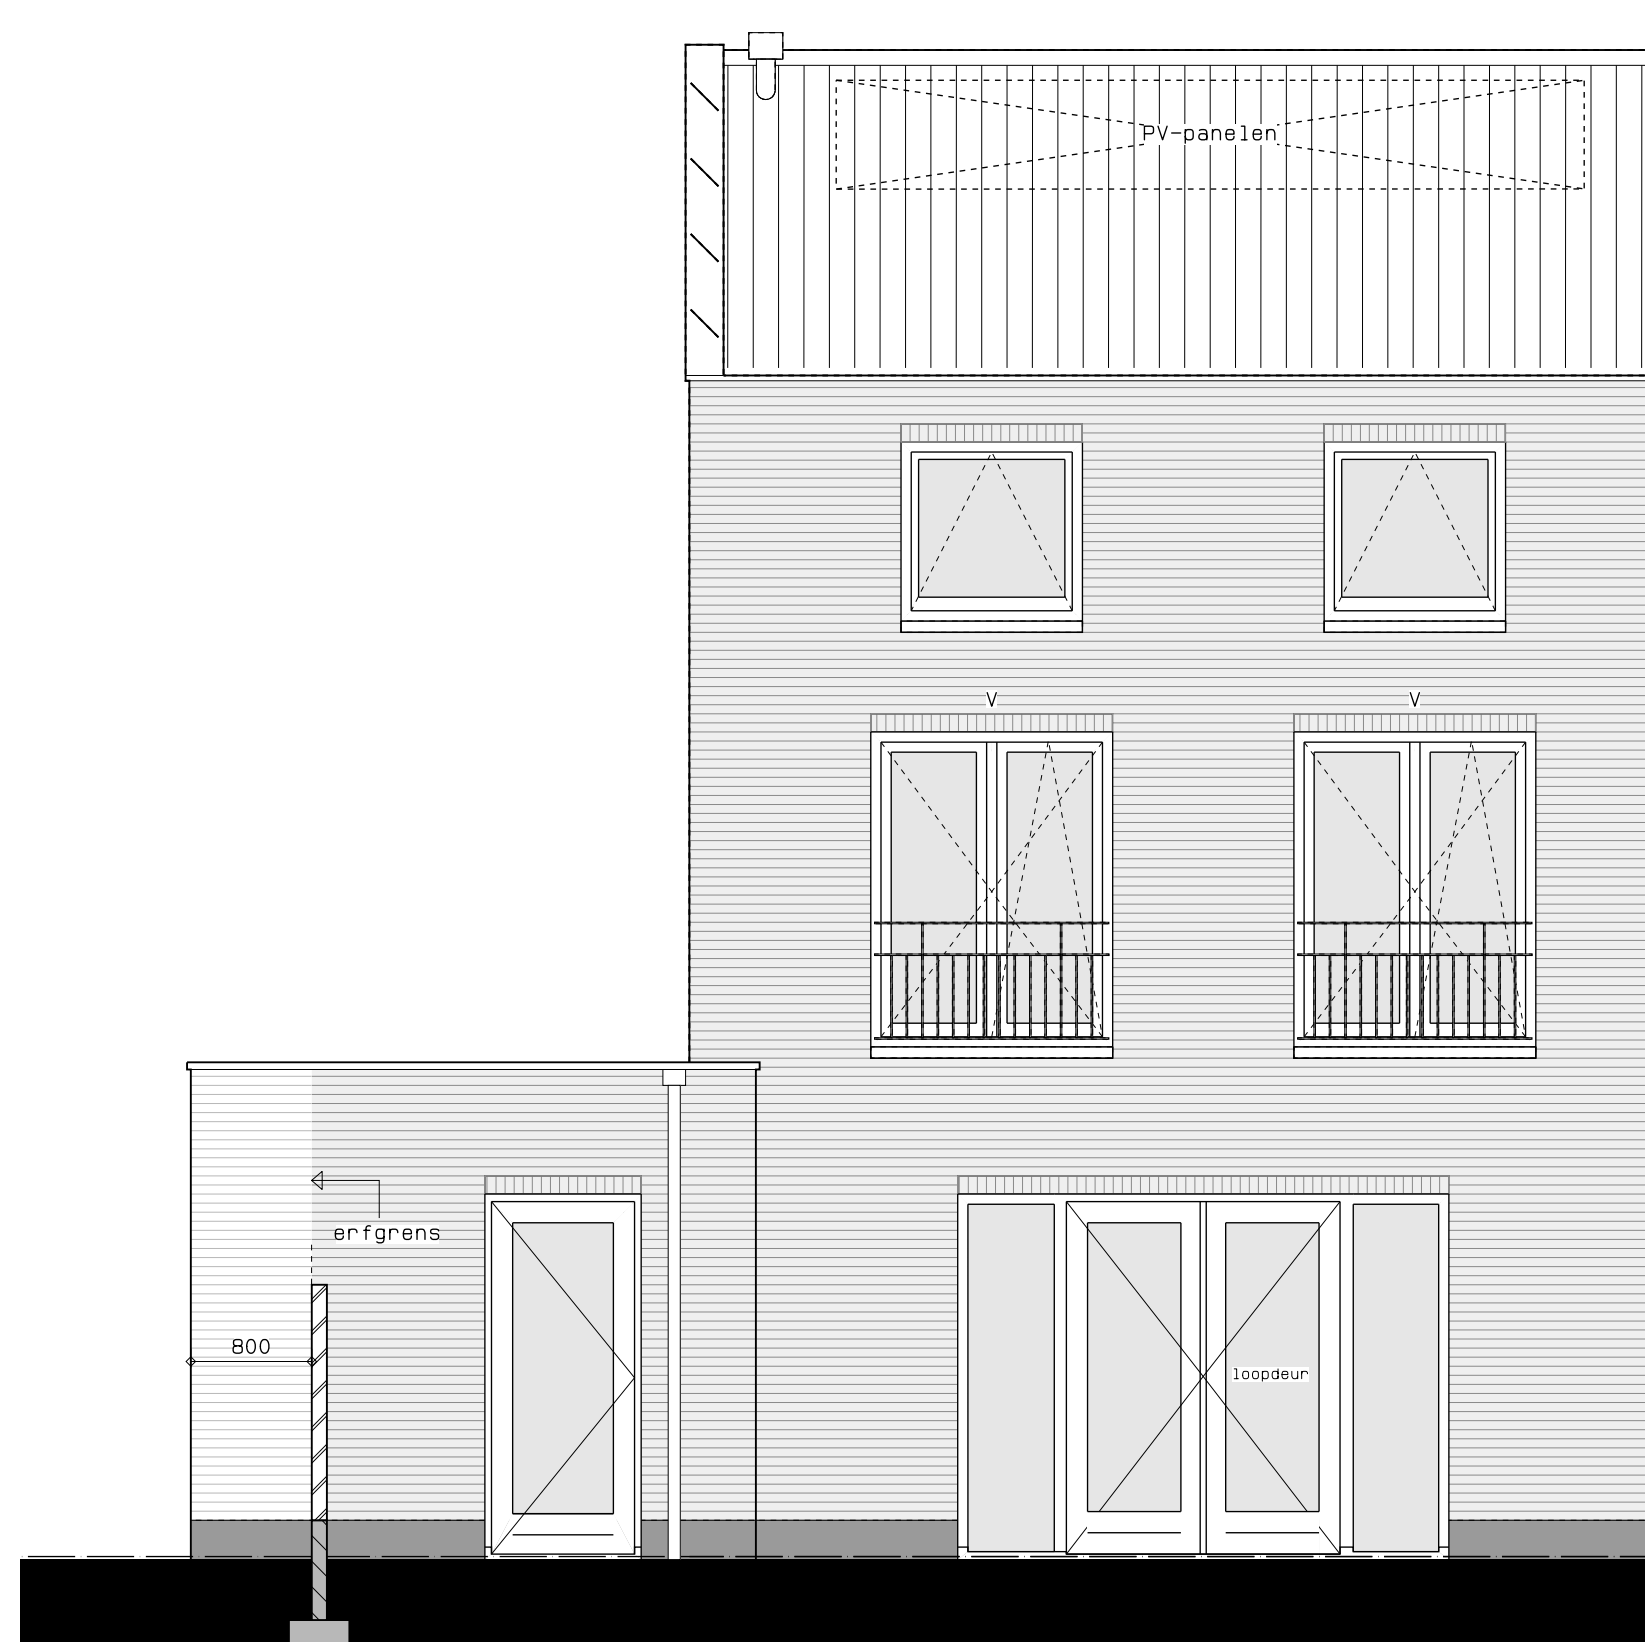

achtergevel