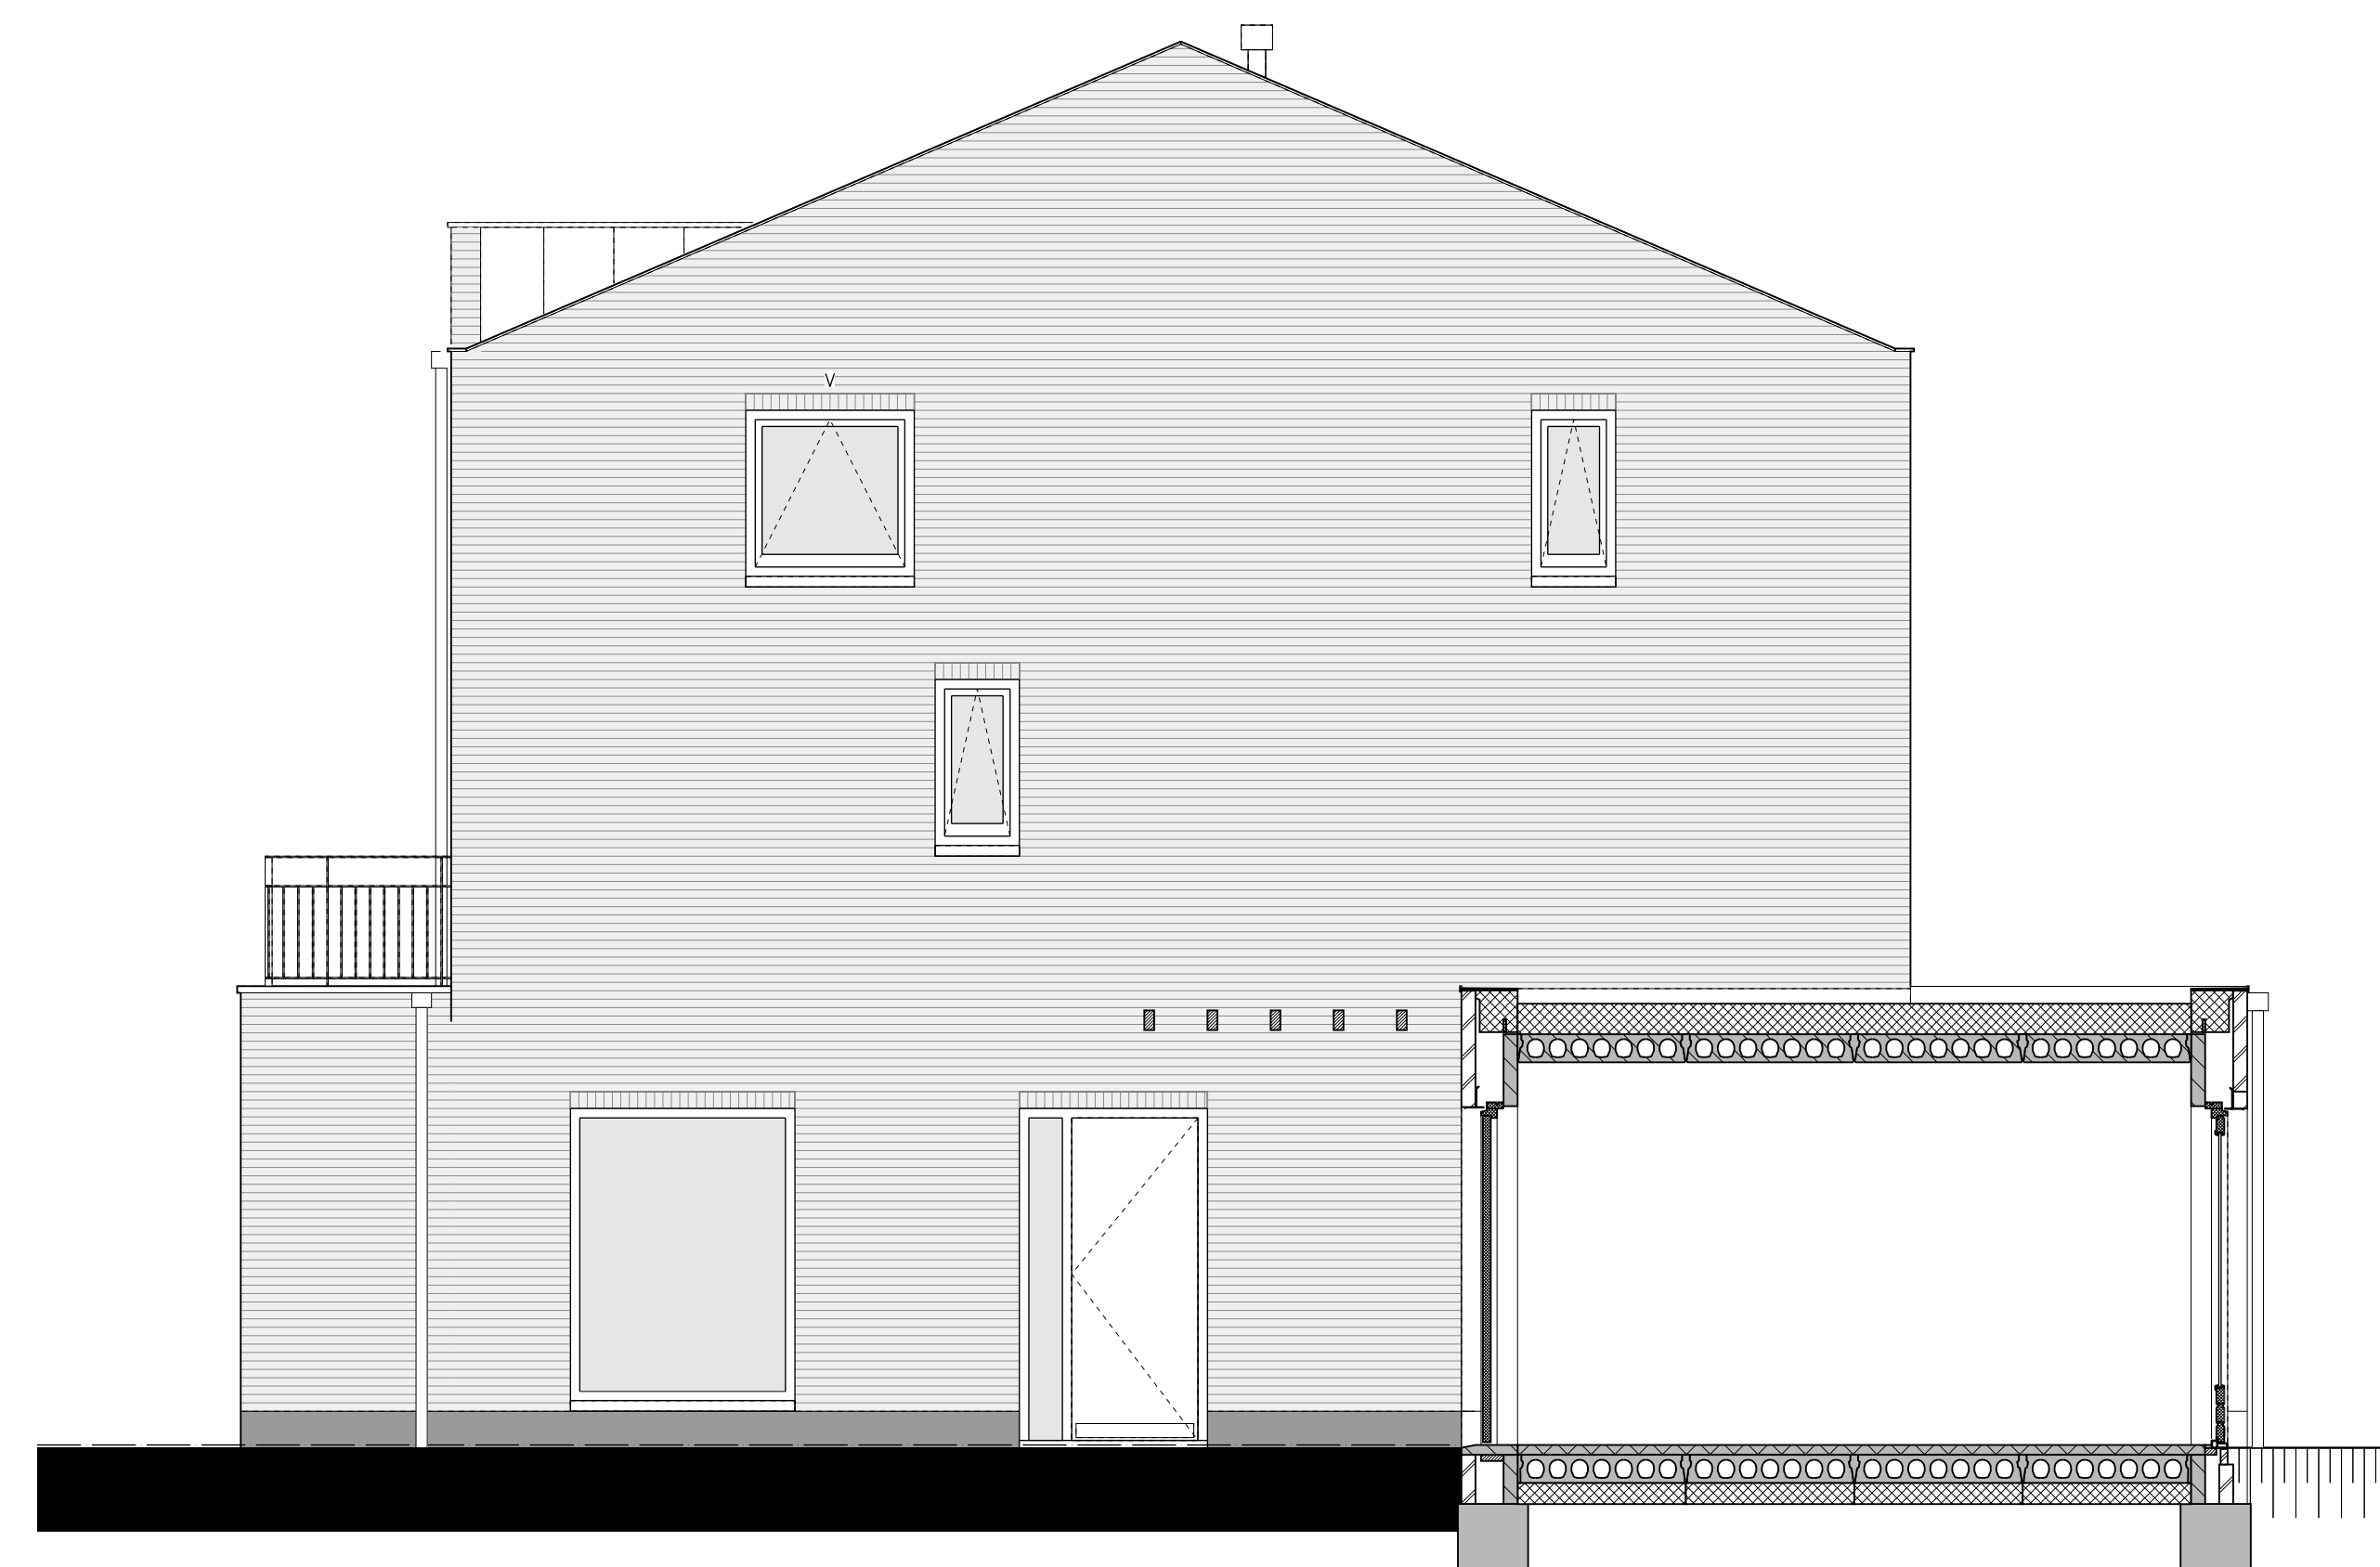

begane grond

1e verdieping

2e verdieping

LEGENDA	
	gevelmetselwerk, lagenmaat 60mm
	prefab beton scheidingswand
	gasbeton
	holle scheidingswand
	isolatie
	MK meterkast
	WP opstelplaats combiwarmtepomp
	MV opstelplaats unit mechanische ventilatie
	PV opstelplaats PV-boiler
	WM opstelplaats wasmachine
	DR opstelplaats wasdroger
	rookmelder
	enkele wcd
	schakelaar
	wissel schakelaar
	dubbele schakelaar
	plafondlichtpunt
	wandlichtpunt
	wcd wasmachine
	wcd droger
	wcd elektrische radiator
	wcd mech. ventilatie
	id wcd aansluitpunt thermostaat (bedraad)
	schakelaar mechan. ventilatie
	wcd warmtepomp
	dubbele schakelaar
	loze leiding naar meterkast
	aarding metalen delen
	aansluitpunt PV-installatie
	wcd schakelaar 1500+
	deurbel
	buitenwandlichtpunt 2100+
	radiator, elektrisch
	verdeler vloerverwarming
	verdeler vloerverwarming voorzien van omkasting
	buitenkraan

LEGENDA METSELWERK	
	metselwerk kleur: wit
	gekeind metselwerk kleur: #55000F33
	gekeind metselwerk kleur: licht
	V ventilatierooster boven kozijn
	DK kast boven kozijn

voorgevel

achtergevel

zijgevel

hp architecten **AUGUSTUS** hurks

	AUGUSTUS EINDHOVEN	NOV	DMT, 01-04-2019
	BLOK 6	17061	WGL
	KAVEL 31	WGL	
	VERKOOPTEKENING	1:50/A0	VK-64