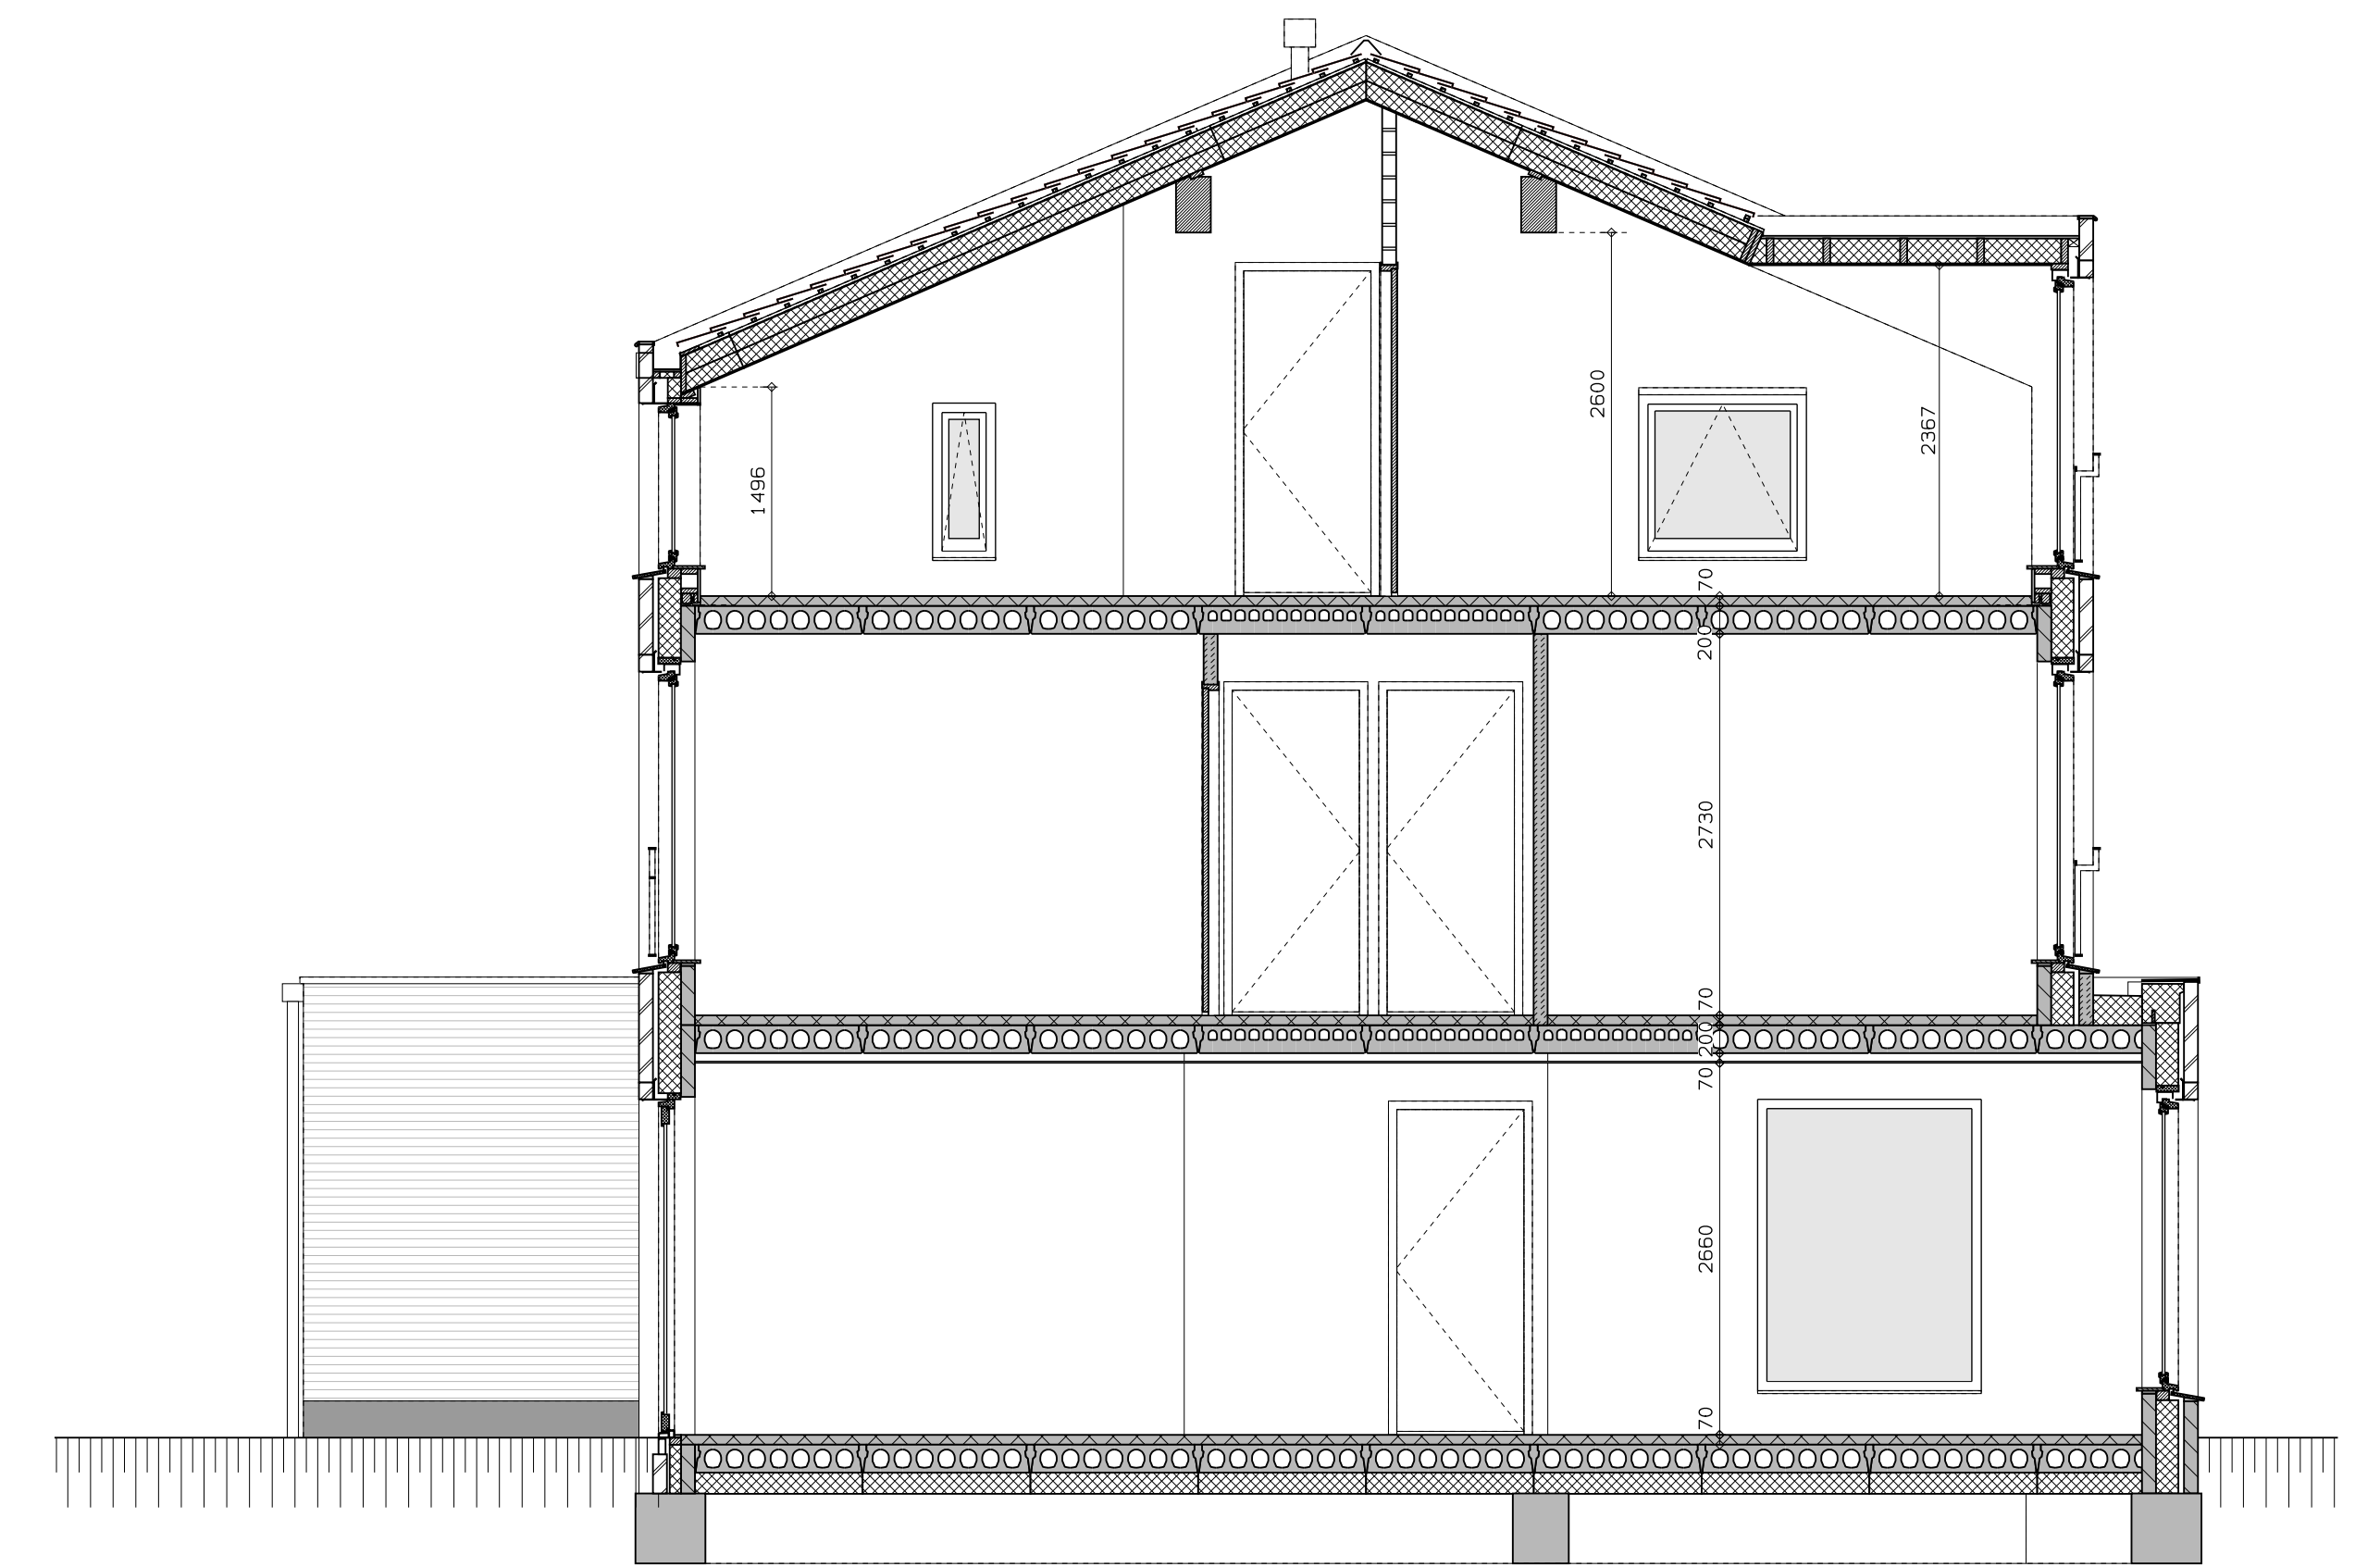

doorsnede DD

LEGENDA	
	gevelmetselwerk, lagenmaat 60mm
	prefab beton scheidingswand
	gasbeton
	holle scheidingswand
	isolatie
	MK meterkast
	WP opstelplaats combiwarmtepomp
	MV opstelplaats unit mechanische ventilatie
	PV opstelplaats PV-boiler
	WM opstelplaats wasmachine
	DR opstelplaats wasdroger
	rookmelder
	enkele wcd
	schakelaar
	wissel schakelaar
	dubbele schakelaar
	plafondlichtpunt
	wandlichtpunt
	wcd wasmachine
	wcd droger
	wcd elektrische radiator
	wcd mech. ventilatie
	id wcd aansluitpunt thermostaat (bedraad)
	schakelaar mechan. ventilatie
	wcd warmtepomp
	dubbele schakelaar
	loze leiding naar meterkast
	aarding metalen delen
	aansluitpunt PV-installatie
	wcd schakelaar 1500+
	deurbel
	buitenwandlichtpunt 2100+
	radiator, elektrisch
	verdeler vloerverwarming
	verdeler vloerverwarming voorzien van omkasting
	buitenkraan

LEGENDA METSELWERK	
	metselwerk kleur: wit
	gekeind metselwerk kleur: #55000F33
	gekeind metselwerk kleur: licht
	V ventilatierooster boven kozijn
	DK kast boven kozijn