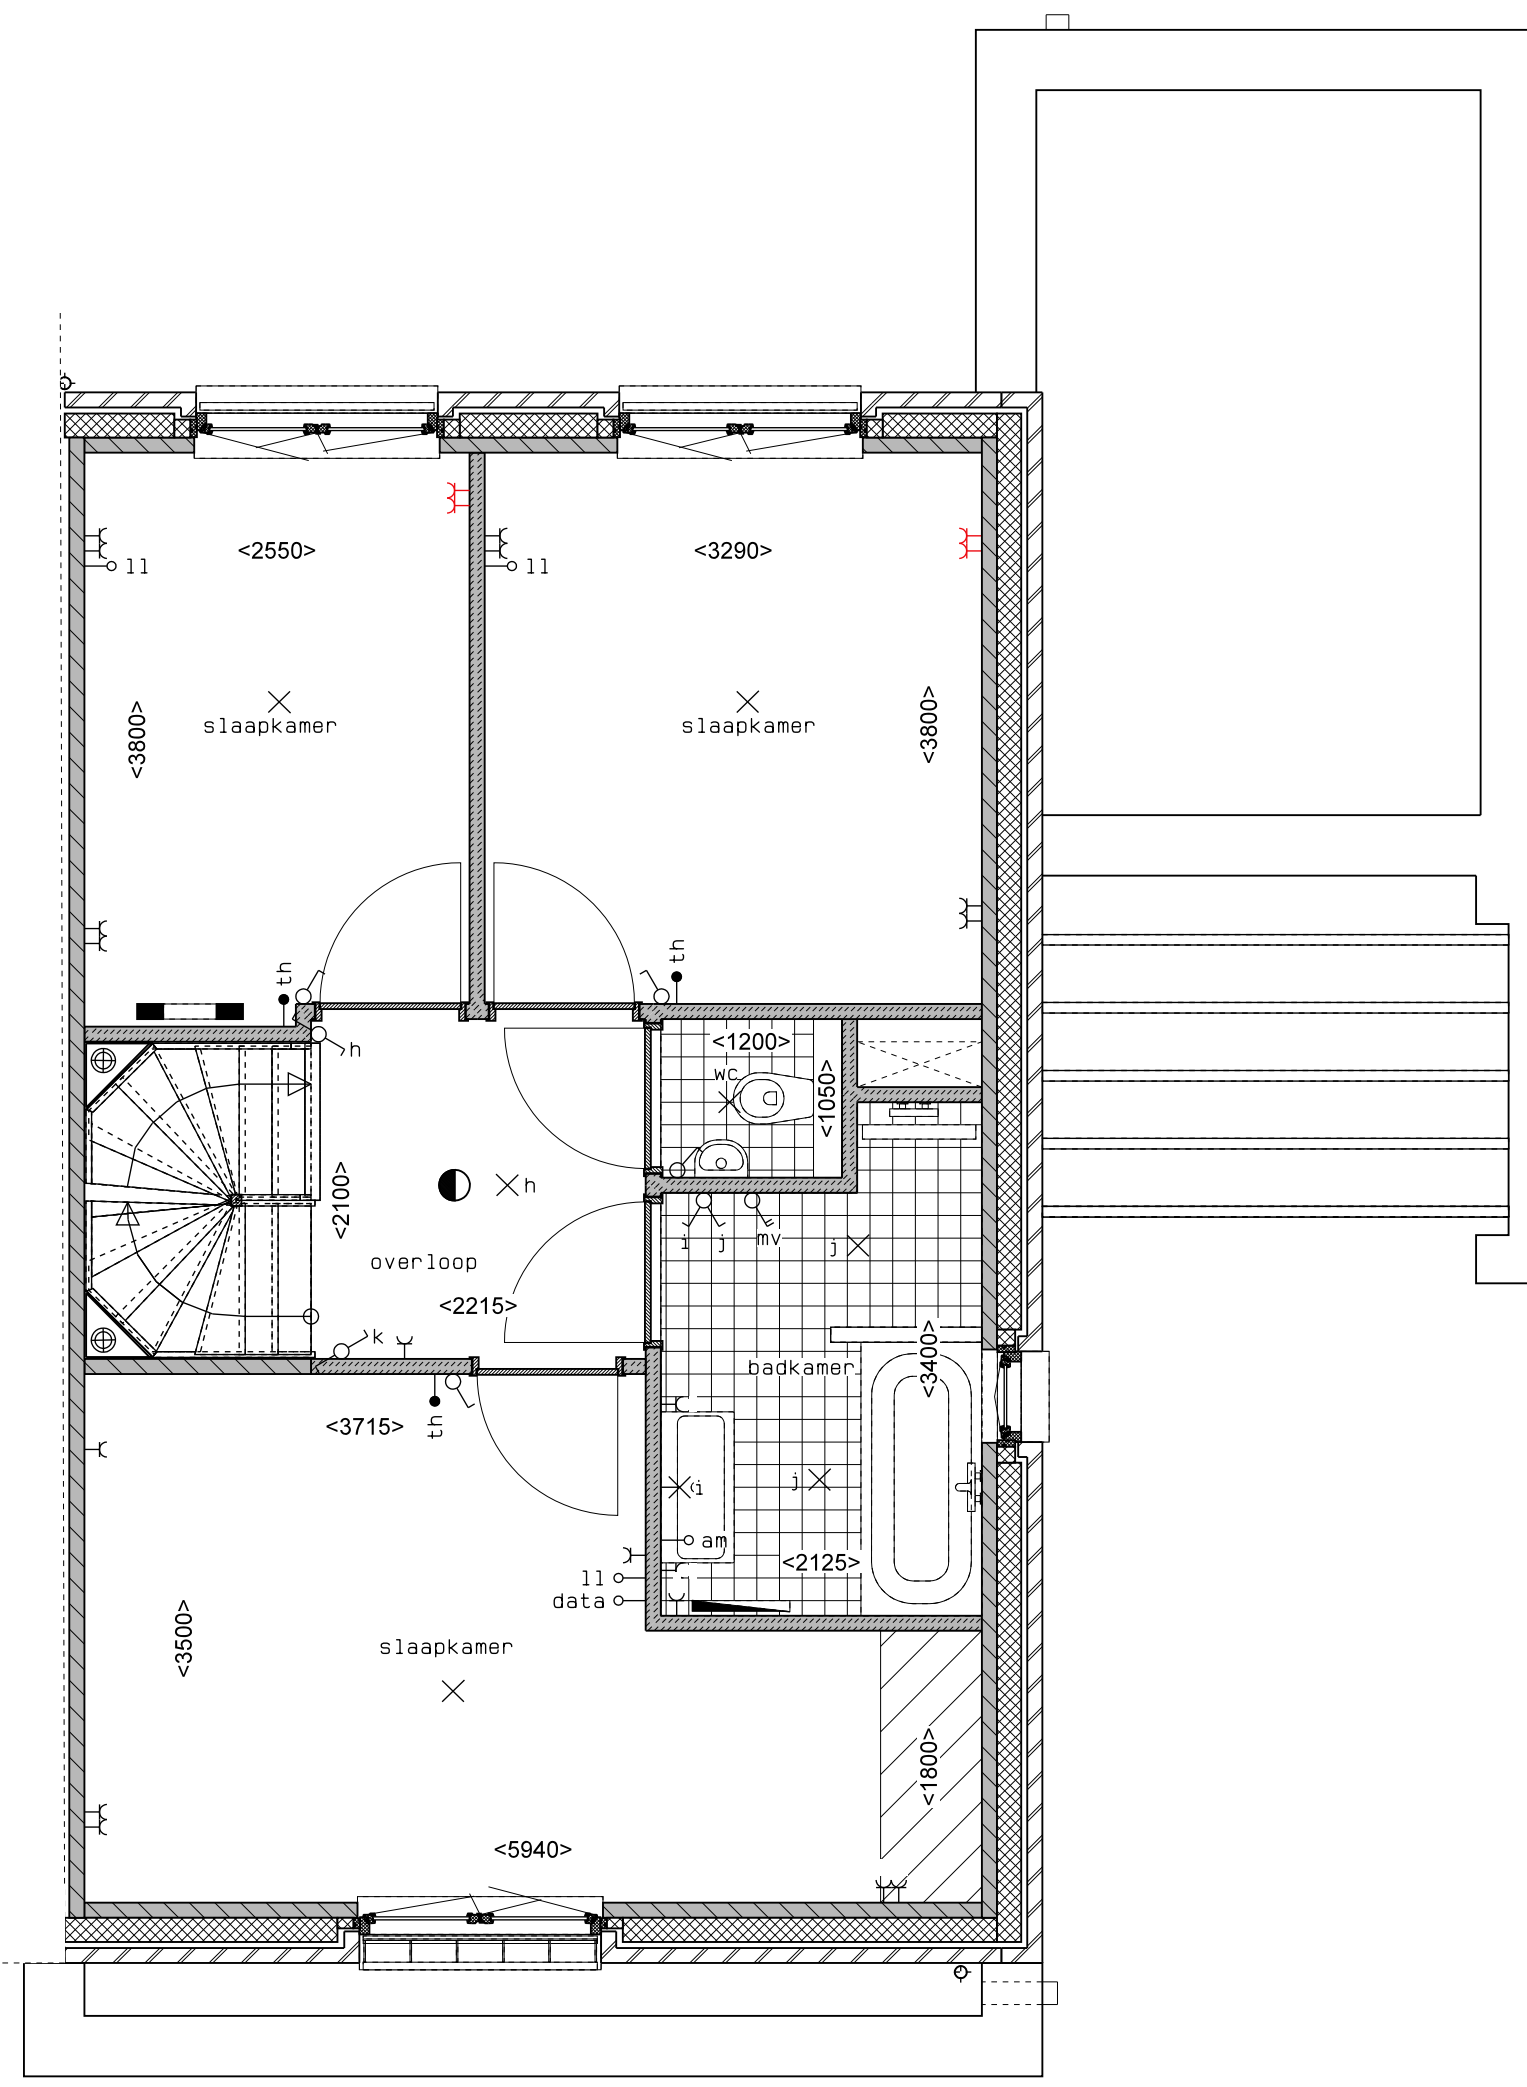

1e verdieping