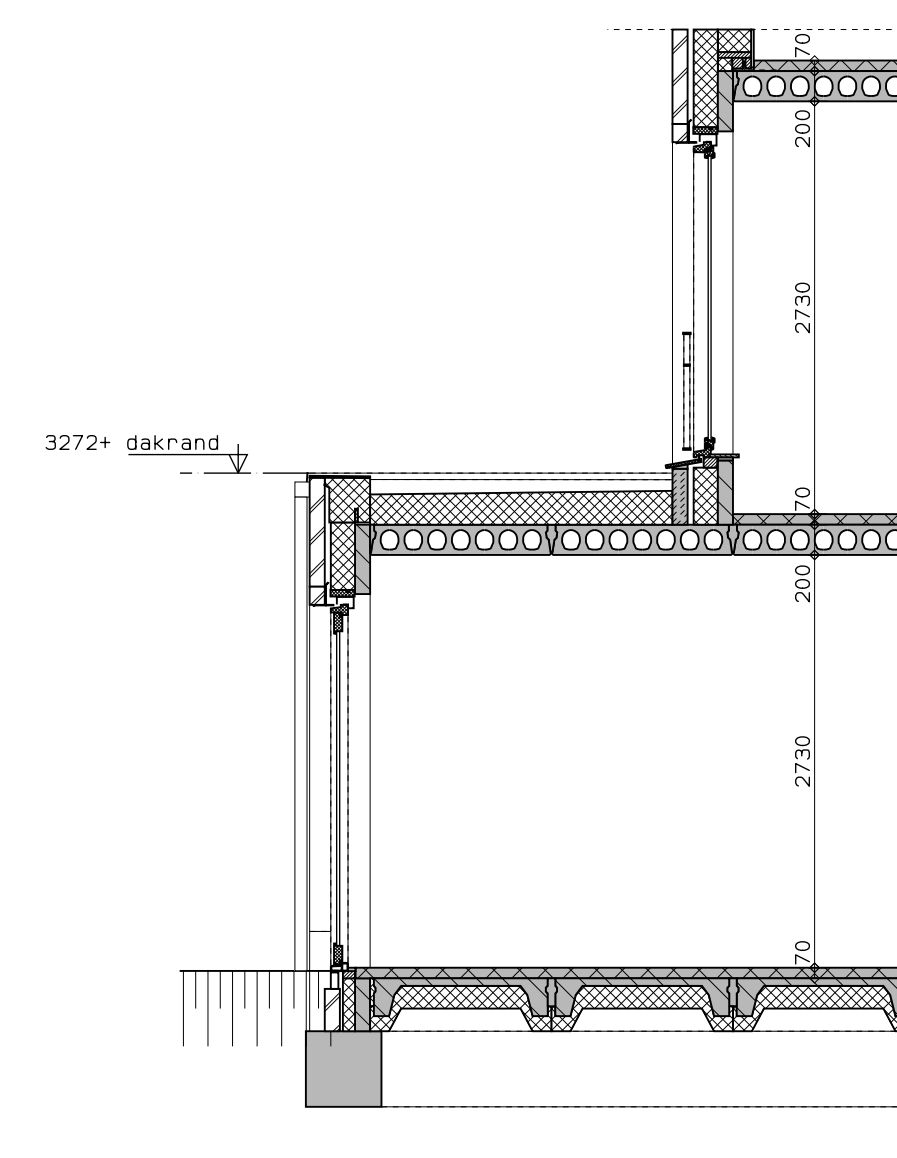

doorsnede

achtergevel

Type 6Ts, Dakkapel 2,15 m breed, kavel 43

achtergevel

Type 6Ts, Overige opties 2e verdieping, kavel 43

LEGENDA	
	prefab beton
	gasbeton
	lichte scheidingwand
	isolatie
	meterkast
	opstelplaats combiwarmtepomp
	opstelplaats unit mechanische ventilatie
	opstelplaats PV-omvormer
	opstelplaats wasmachine
	opstelplaats droger
	rookmelder
	enkele wcd
	schakelaar
	wisselschakelaar
	dubbele schakelaar
	plafondlichtpunt
	wandlichtpunt
	wcd wasmachine
	wcd droger
	wcd radiator
	wcd mech. ventilatie
	ip wcd
	aansluitpunt thermostaat (bedraad)
	schakelaar mech. ventilatie
	wcd warmtepomp
	wcd warmtepomp
	loze leiding naar meterkast
	aarding metalen delen
	aansluitpunt PV-installatie
	deurbel
	deurbel
	buitenwandlichtpunt 2100+
	radiator, elektrisch
	verdelier vloerverwarming
	verdelier vloerverwarming voorzien van omkasting
	buitenkraan

doorsnede

Type 6Ts, Uitbouw achter 2,4 m, kavel 43

Type 6Ts, Overige opties begane grond, kavel 43

hp architecten **AUGUSTUS** hurks

	AUGUSTUS EINDHOVEN	17061
	BLOK 8	
	KAVEL 43	
	OPTIETEKENING	1:50
		VKO-87