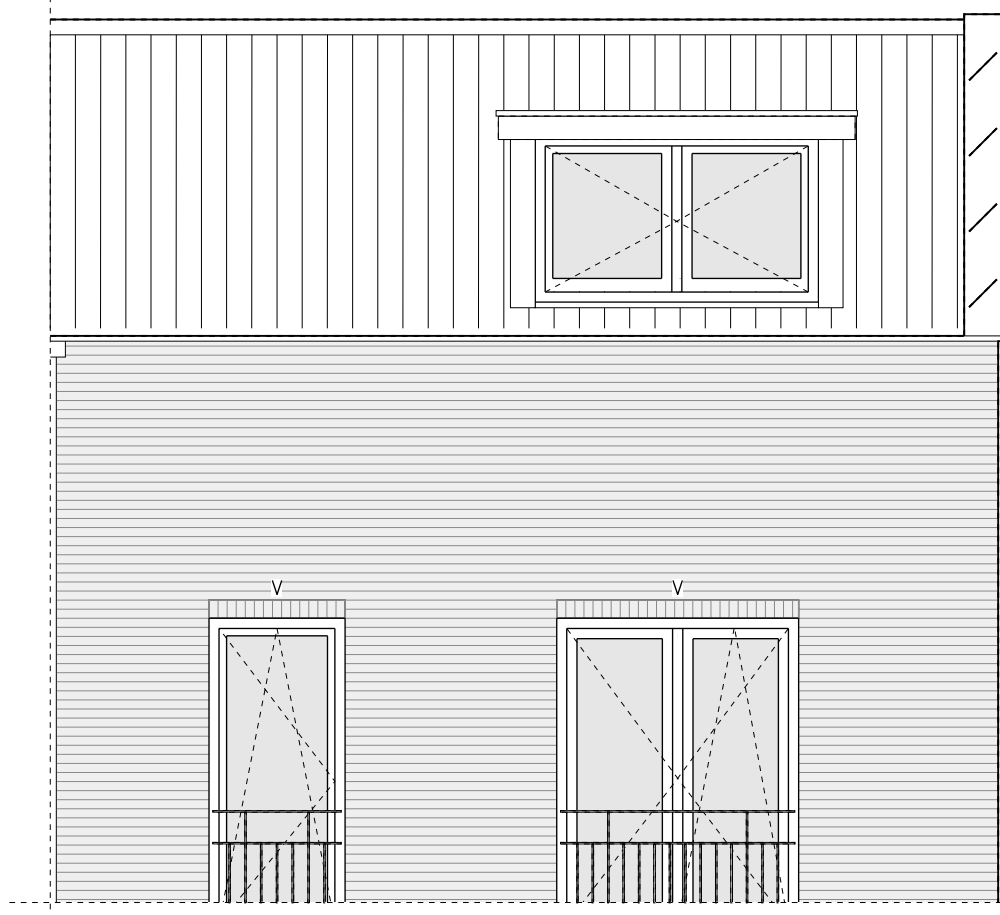

achtergevel

Type 6Ts, Dakkapel 2,15 m breed, kavel 43