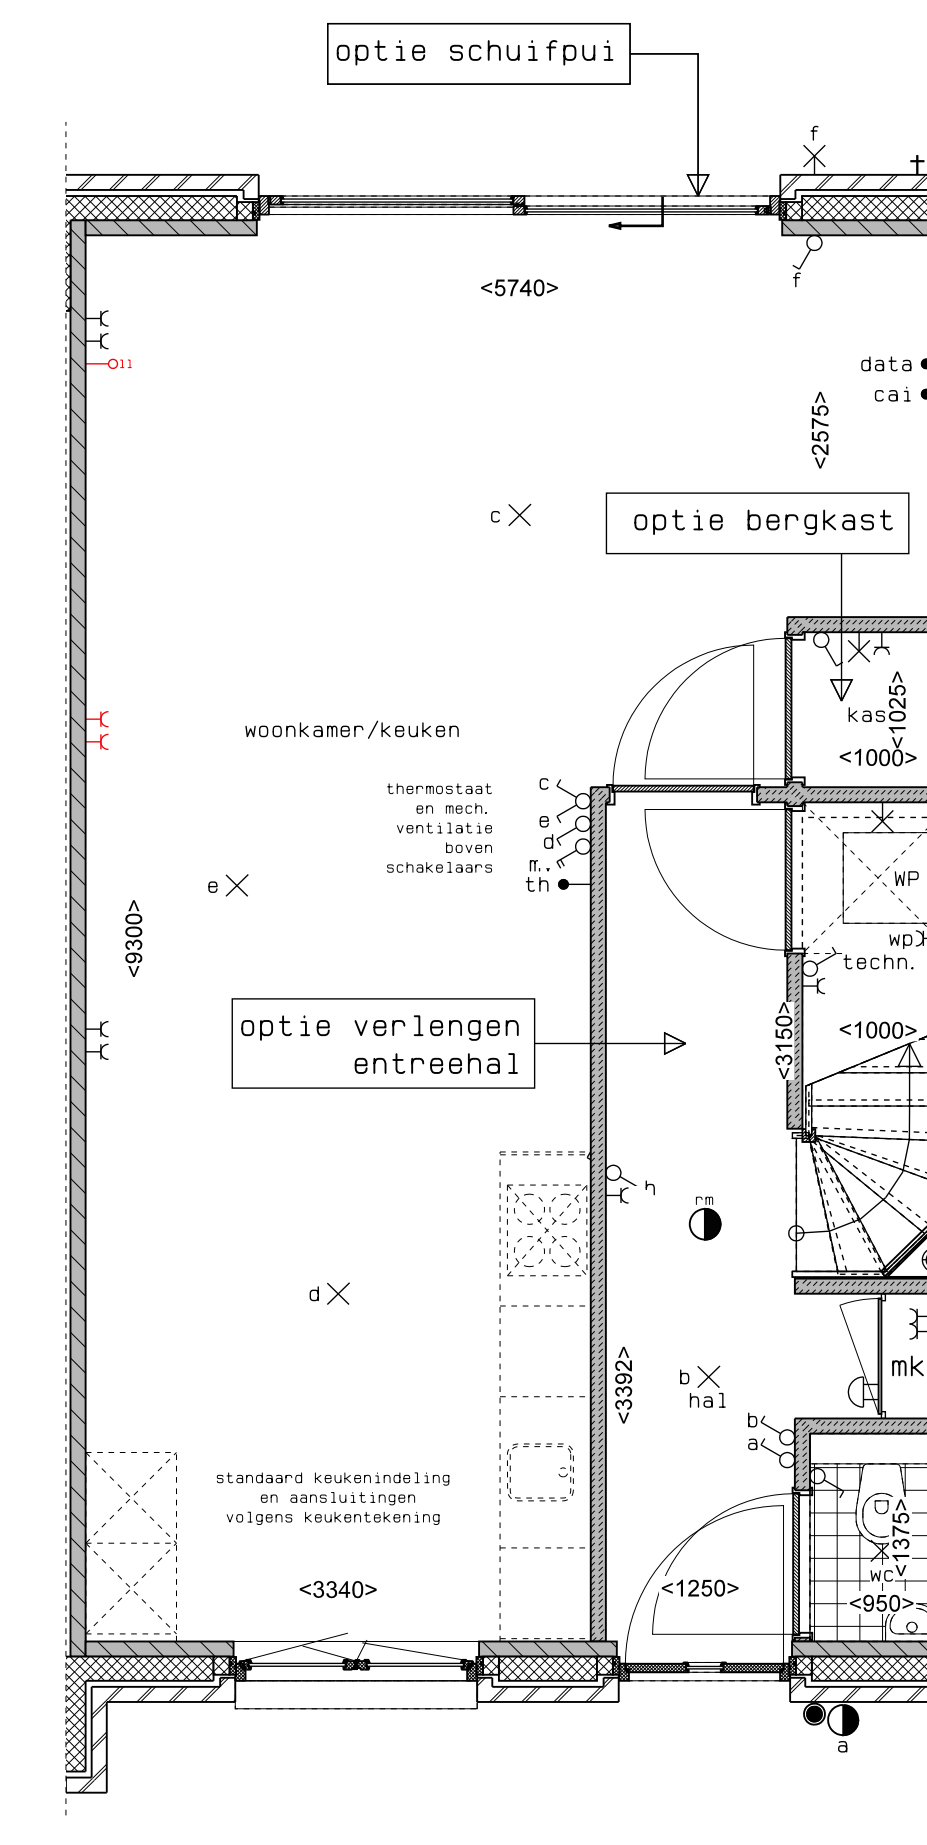

begane grond