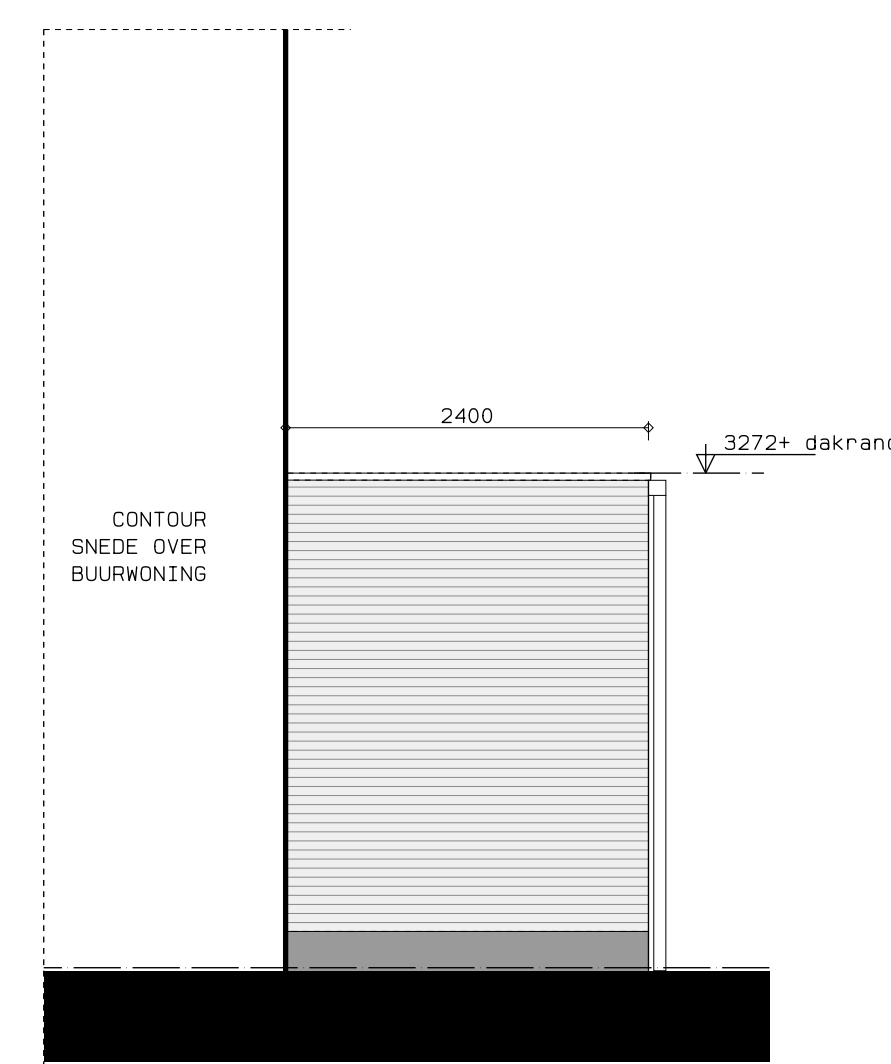

zijaanzicht