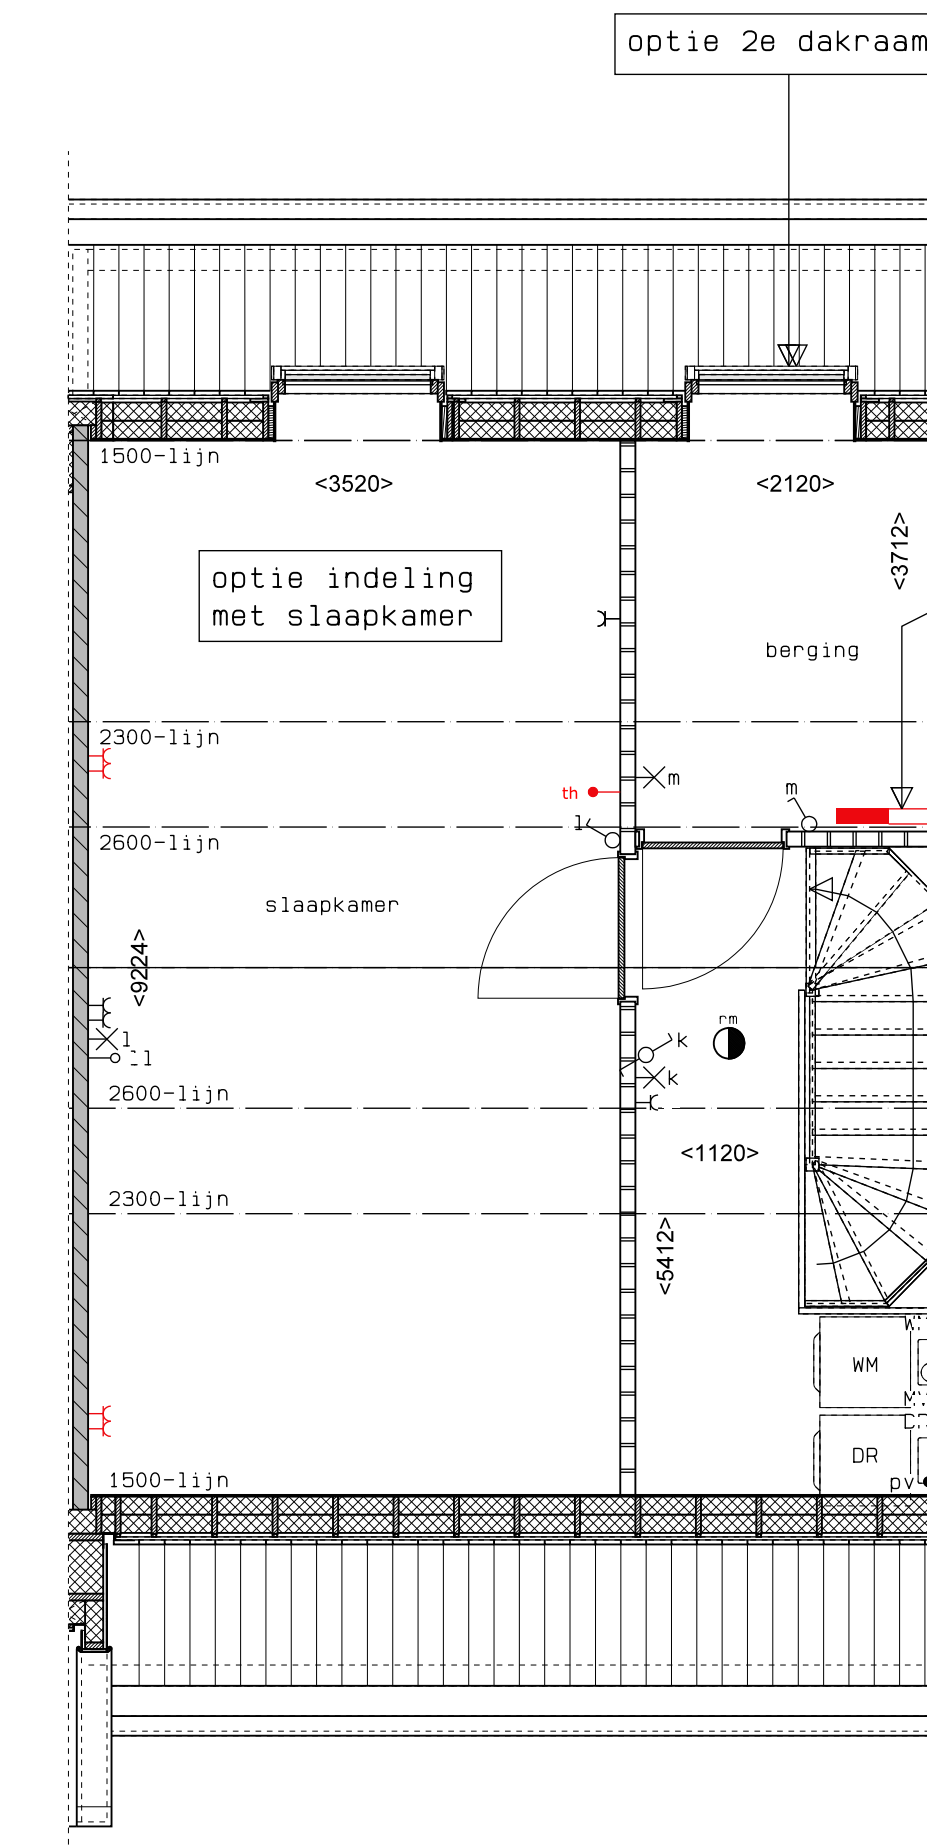

2e verdieping