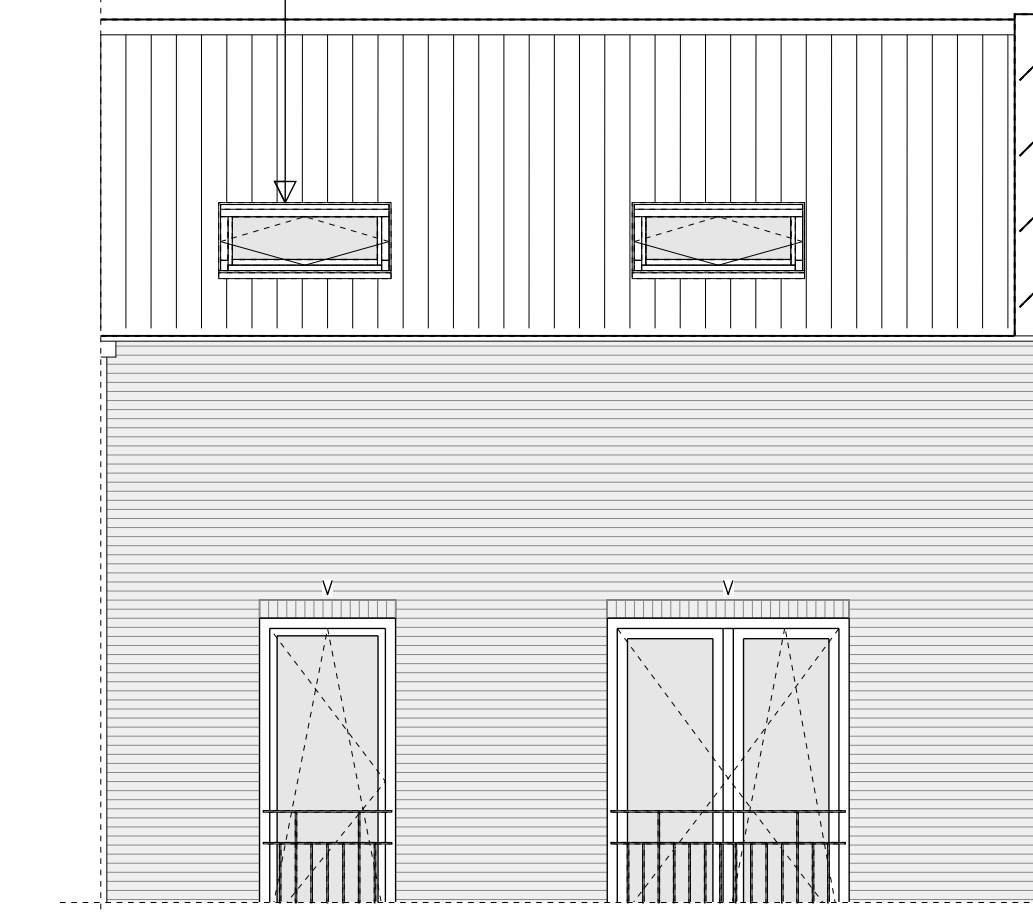

achtergevel

Type 6Ts, Overige opties 2e verdieping, kavel 43

LEGENDA	
	prefab beton
	gasbeton
	lichte scheidingwand
	isolatie
	meterkast
	opstelplaats combiwarmtepomp
	opstelplaats unit mechanische ventilatie
	opstelplaats PV-omvormer
	opstelplaats wasmachine
	opstelplaats droger
	rookmelder
	enkele wcd
	schakelaar
	wisselschakelaar
	dubbele schakelaar
	plafondlichtpunt
	wandlichtpunt
	wcd wasmachine
	wcd droger
	wcd radiator
	wcd mech. ventilatie
	ip wcd
	aansluitpunt thermostaat (bedraad)
	schakelaar mech. ventilatie
	wcd warmtepomp
	wcd warmtepomp
	loze leiding naar meterkast
	aarding metalen delen
	aansluitpunt PV-installatie
	deurbel
	deurbel
	buitenwandlichtpunt 2100+
	radiator, elektrisch
	verdelier vloerverwarming
	verdelier vloerverwarming voorzien van omkasting
	buitenkraan