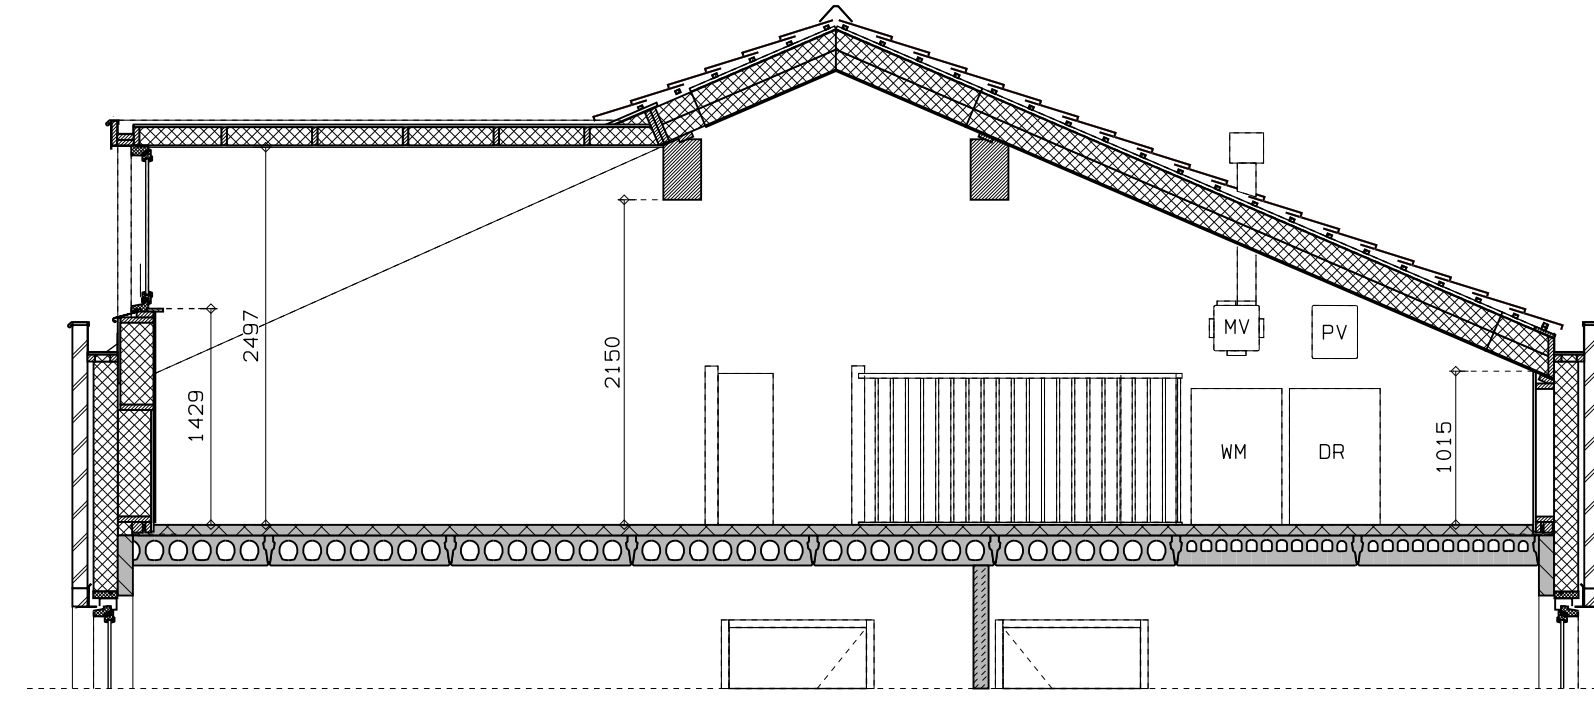

doorsnede

achtergevel

Type 6Ts, Dakkapel 2,15 m breed, kavel 43

achtergevel

Type 6Ts, Overige opties 2e verdieping, kavel 43

LEGENDA	
	prefab beton
	gasbeton
	lichte scheidingwand
	isolatie
	meterkast
	opstelplaats combiwarmtepomp
	opstelplaats unit mechanische ventilatie
	opstelplaats PV-omvormer
	opstelplaats wasmachine
	opstelplaats droger
	rookmelder
	enkele wcd
	schakelaar
	wisselschakelaar
	dubbele schakelaar
	plafondlichtpunt
	wandlichtpunt
	wcd wasmachine
	wcd droger
	wcd radiator
	wcd mech. ventilatie
	ip wcd
	aansluitpunt thermostaat (bedraad)
	schakelaar mech. ventilatie
	wcd warmtepomp
	wcd warmtepomp
	loze leiding naar meterkast
	aarding metalen delen
	aansluitpunt PV-installatie
	deurbel
	deurbel
	buitenwandlichtpunt 2100+
	radiator, elektrisch
	verdelier vloerverwarming
	verdelier vloerverwarming voorzien van omkasting
	buitenkraan

Type 6Ts, Uitbouw achter 2,4 m, kavel 43

Type 6Ts, Overige opties begane grond, kavel 43

hp architecten **AUGUSTUS** hurks

	AUGUSTUS EINDHOVEN	17061
	BLOK 8	
	KAVEL 43	
	OPTIETEKENING	1:50
		VKO-87