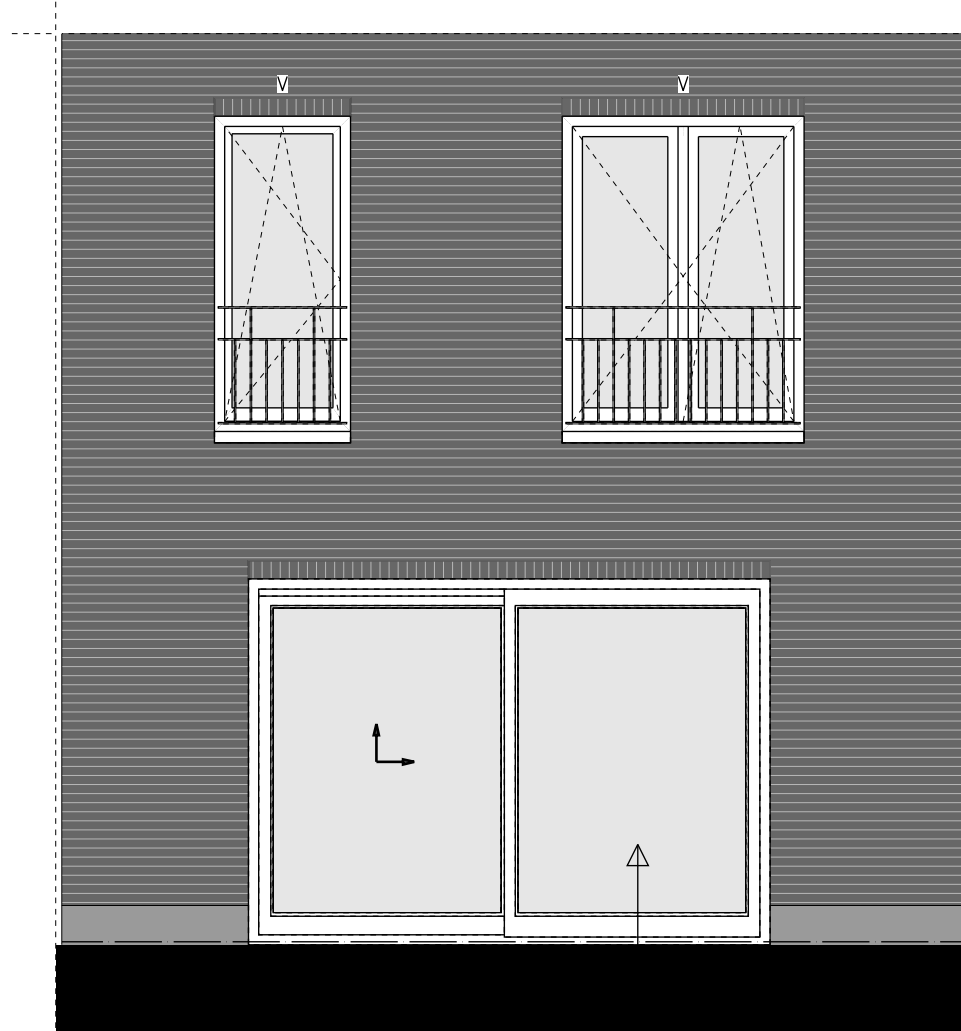

achtergevel