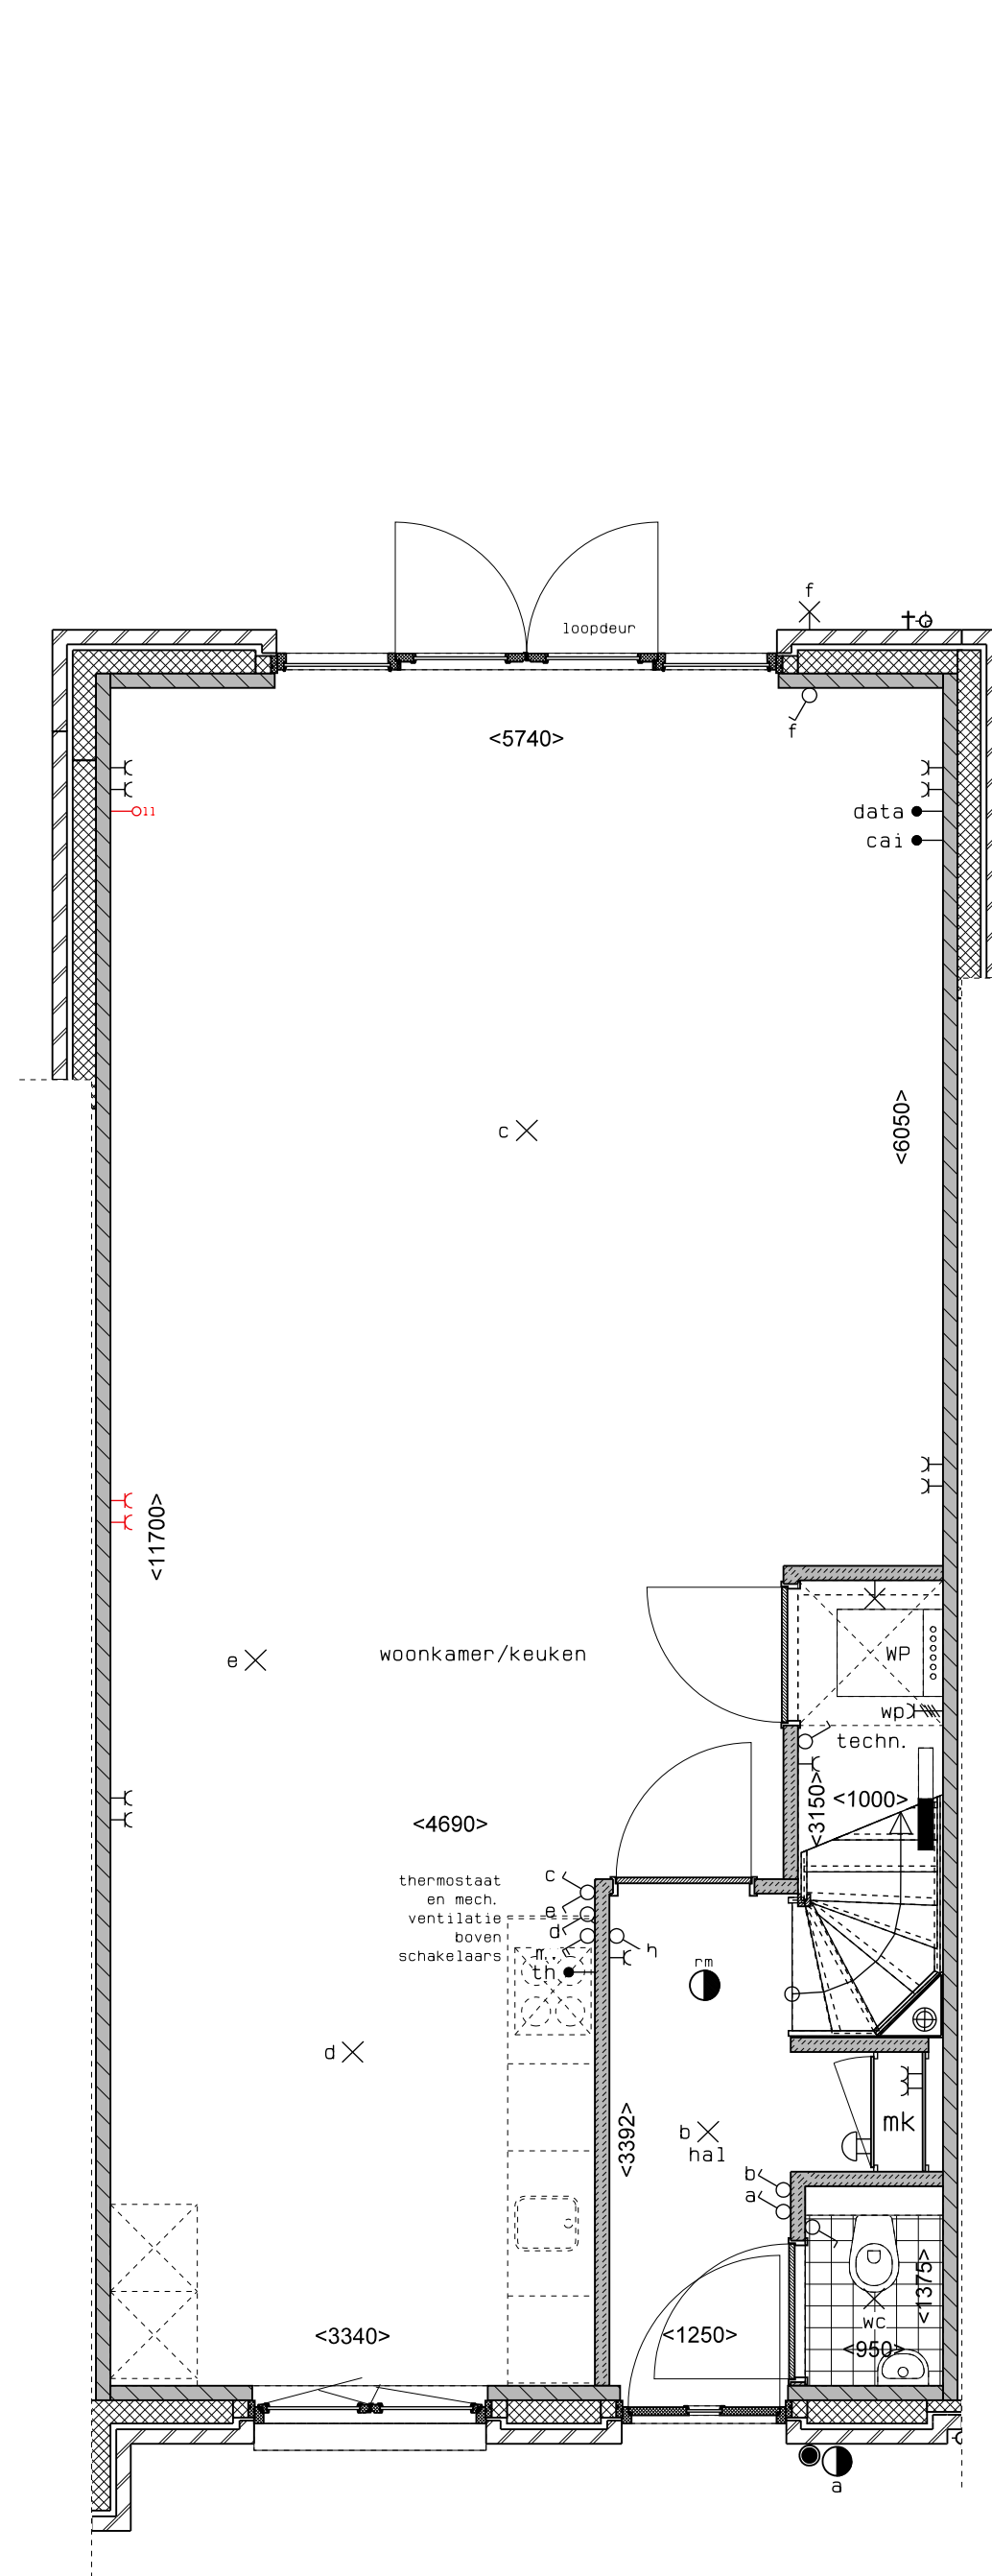

begane grond